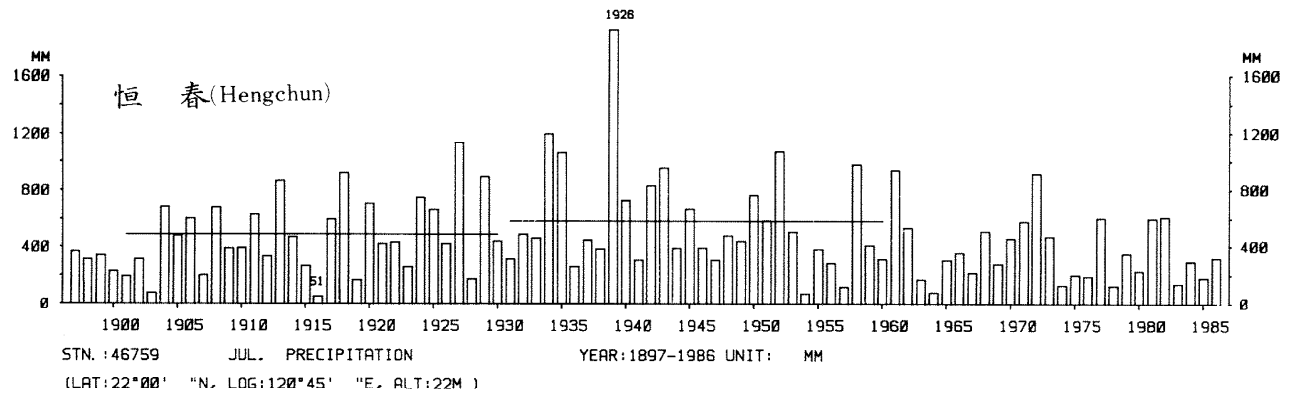

四、月(年)降水量歷年變化

4.Long Period Variation of Precipitation, Monthly and Annual

中華民國臺灣地區氣候圖集第一冊
(普及本)

中華民國八十年一月出版

出版者：中華民國交通部中央氣象局

地 址：台北市10039公園路64號

承印者：台灣彩色製版印刷服務中心

地 址：台北市和平東路三段120號