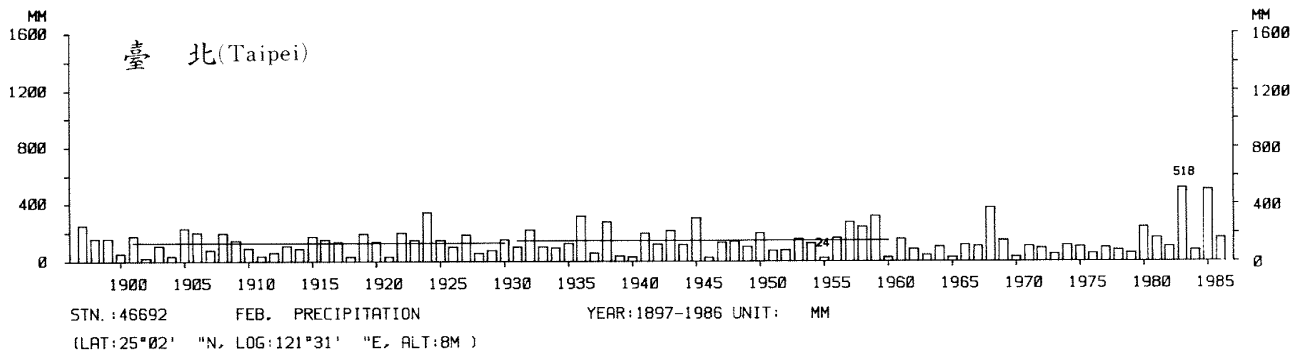

四、月(年)降水量歷年變化

4.Long Period Variation of Precipitation, Monthly and Annual

中華民國臺灣地區氣候圖集第一冊
(普及本)

中華民國八十年一月出版

出版者：中華民國交通部中央氣象局

地 址：台北市10039公園路64號

承印者：台灣彩色製版印刷服務中心

地 址：台北市和平東路三段120號