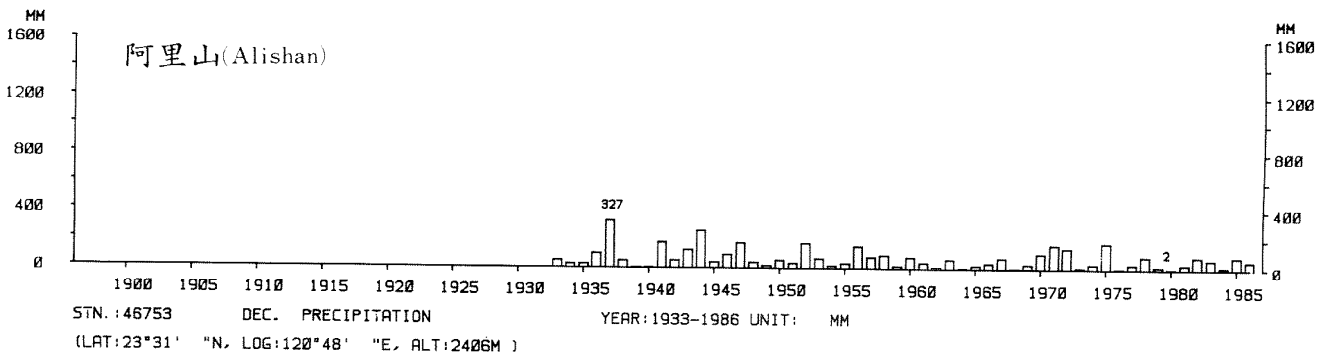

四、月(年)降水量歷年變化

4.Long Period Variation of Precipitation, Monthly and Annual

中華民國臺灣地區氣候圖集第一冊
(普及本)

中華民國八十年一月出版

出版者：中華民國交通部中央氣象局

地 址：台北市10039公園路64號

承印者：台灣彩色製版印刷服務中心

地 址：台北市和平東路三段120號