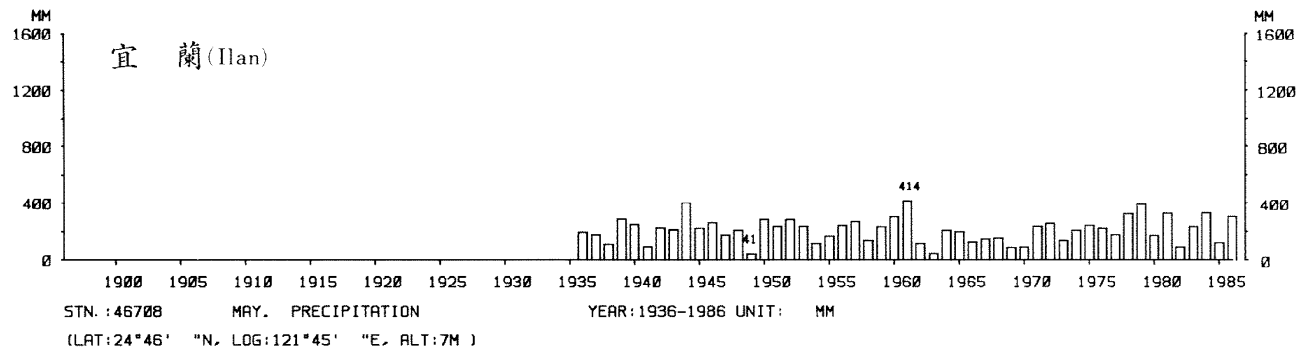

四、月(年)降水量歷年變化

4.Long Period Variation of Precipitation, Monthly and Annual

中華民國臺灣地區氣候圖集第一冊
(普及本)

中華民國八十年一月出版

出版者：中華民國交通部中央氣象局

地 址：台北市10039公園路64號

承印者：台灣彩色製版印刷服務中心

地 址：台北市和平東路三段120號