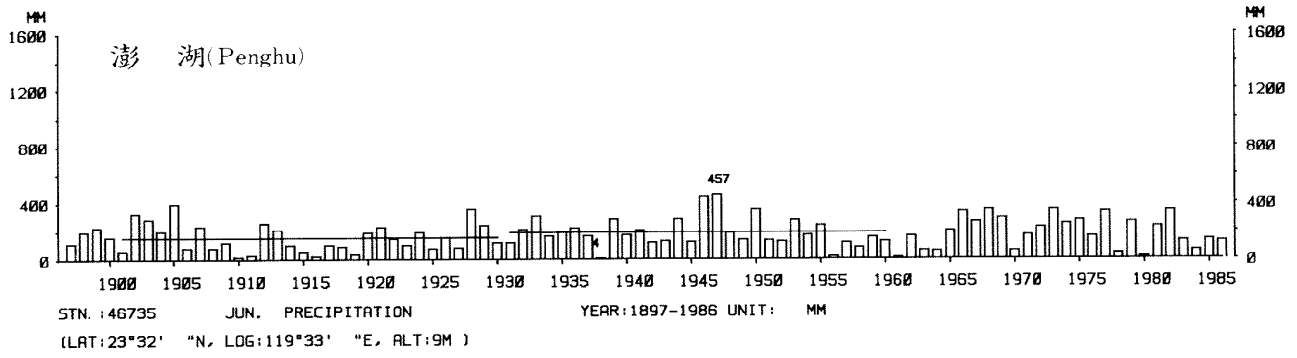

四、月(年)降水量歷年變化

4.Long Period Variation of Precipitation, Monthly and Annual

中華民國臺灣地區氣候圖集第一冊
(普及本)

中華民國八十年一月出版

出版者：中華民國交通部中央氣象局

地 址：台北市10039公園路64號

承印者：台灣彩色製版印刷服務中心

地 址：台北市和平東路三段120號