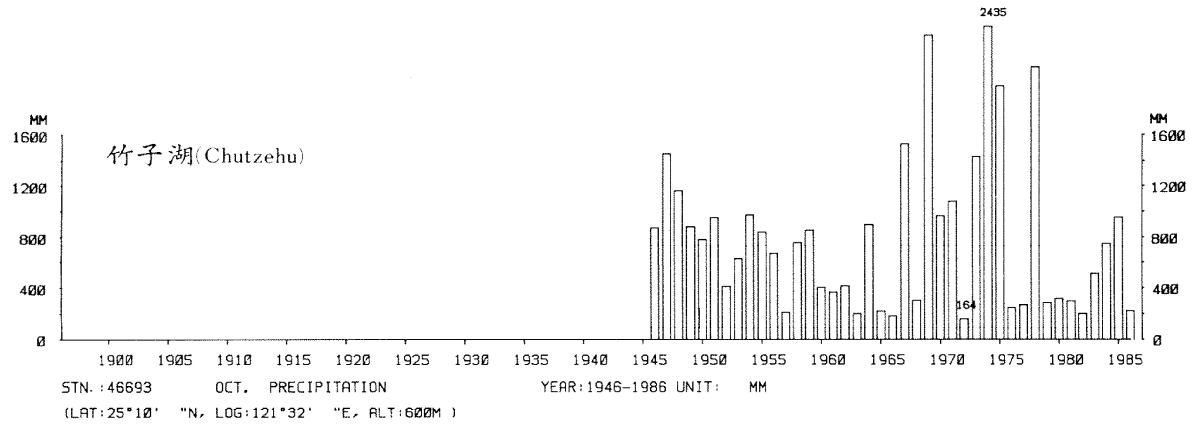

四、月(年)降水量歷年變化

4.Long Period Variation of Precipitation, Monthly and Annual

中華民國臺灣地區氣候圖集第一冊
(普及本)

中華民國八十年一月出版

出版者：中華民國交通部中央氣象局

地 址：台北市10039公園路64號

承印者：台灣彩色製版印刷服務中心

地 址：台北市和平東路三段120號