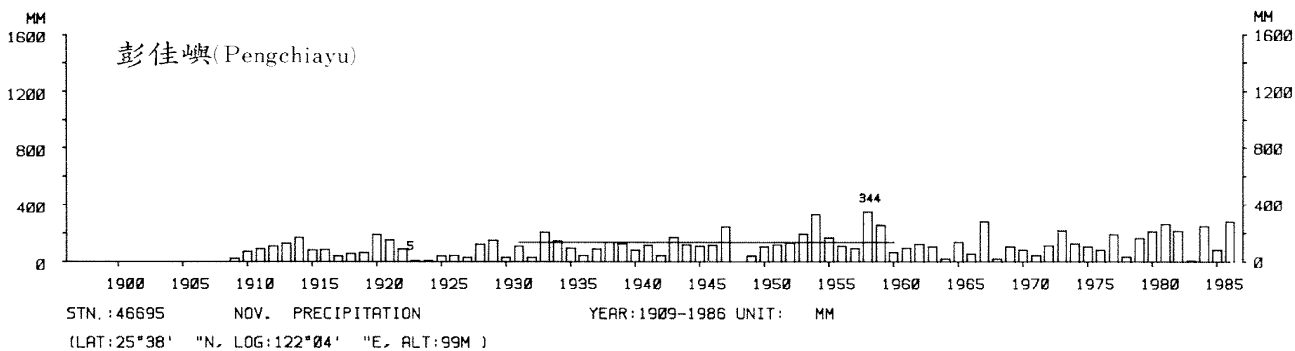

四、月(年)降水量歷年變化

4.Long Period Variation of Precipitation, Monthly and Annual

中華民國臺灣地區氣候圖集第一冊
(普及本)

中華民國八十年一月出版

出版者：中華民國交通部中央氣象局

地 址：台北市10039公園路64號

承印者：台灣彩色製版印刷服務中心

地 址：台北市和平東路三段120號