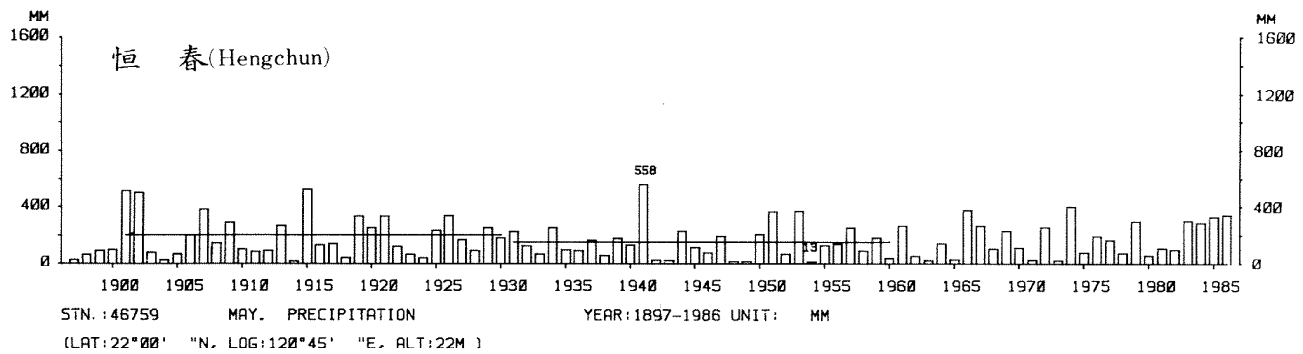

四、月(年)降水量歷年變化

4.Long Period Variation of Precipitation, Monthly and Annual

中華民國臺灣地區氣候圖集第一冊
(普及本)

中華民國八十年一月出版

出版者：中華民國交通部中央氣象局

地 址：台北市10039公園路64號

承印者：台灣彩色製版印刷服務中心

地 址：台北市和平東路三段120號