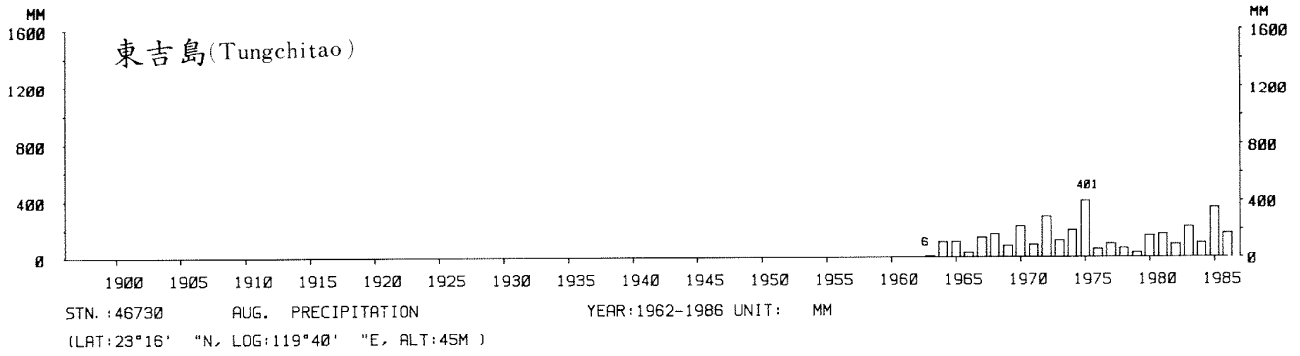

四、月(年)降水量歷年變化

4.Long Period Variation of Precipitation, Monthly and Annual

中華民國臺灣地區氣候圖集第一冊
(普及本)

中華民國八十年一月出版

出版者：中華民國交通部中央氣象局

地 址：台北市10039公園路64號

承印者：台灣彩色製版印刷服務中心

地 址：台北市和平東路三段120號