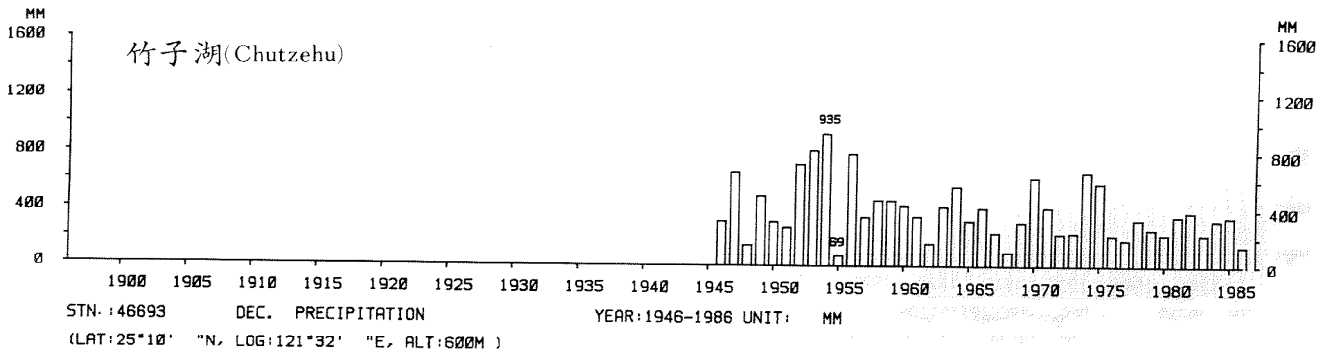

四、月(年)降水量歷年變化

4.Long Period Variation of Precipitation, Monthly and Annual

中華民國臺灣地區氣候圖集第一冊
(普及本)

中華民國八十年一月出版

出版者：中華民國交通部中央氣象局

地 址：台北市10039公園路64號

承印者：台灣彩色製版印刷服務中心

地 址：台北市和平東路三段120號