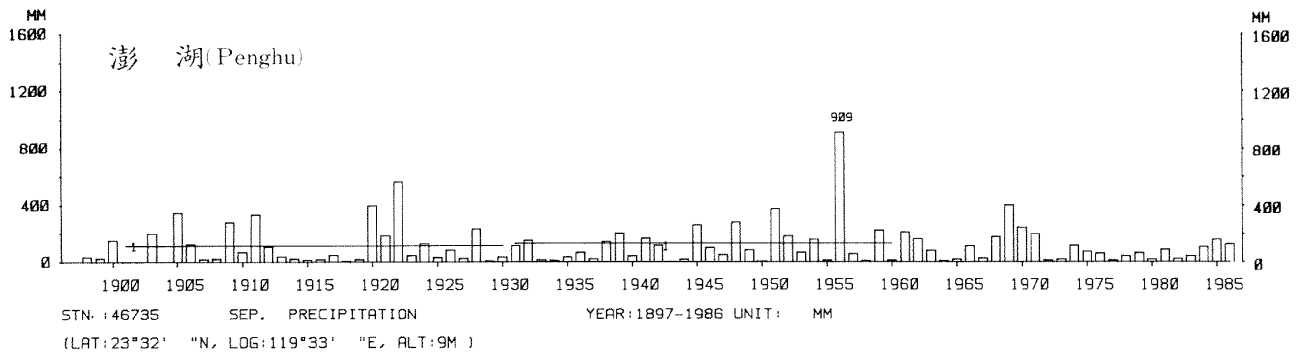

四、月(年)降水量歷年變化

4.Long Period Variation of Precipitation, Monthly and Annual

中華民國臺灣地區氣候圖集第一冊
(普及本)

中華民國八十年一月出版

出版者：中華民國交通部中央氣象局

地 址：台北市10039公園路64號

承印者：台灣彩色製版印刷服務中心

地 址：台北市和平東路三段120號