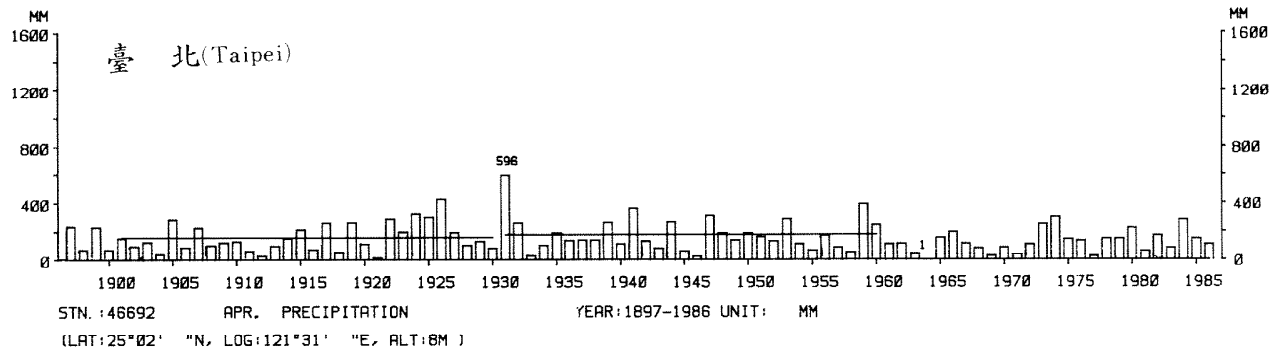

四、月(年)降水量歷年變化

4.Long Period Variation of Precipitation, Monthly and Annual

中華民國臺灣地區氣候圖集第一冊
(普及本)

中華民國八十年一月出版

出版者：中華民國交通部中央氣象局

地 址：台北市10039公園路64號

承印者：台灣彩色製版印刷服務中心

地 址：台北市和平東路三段120號