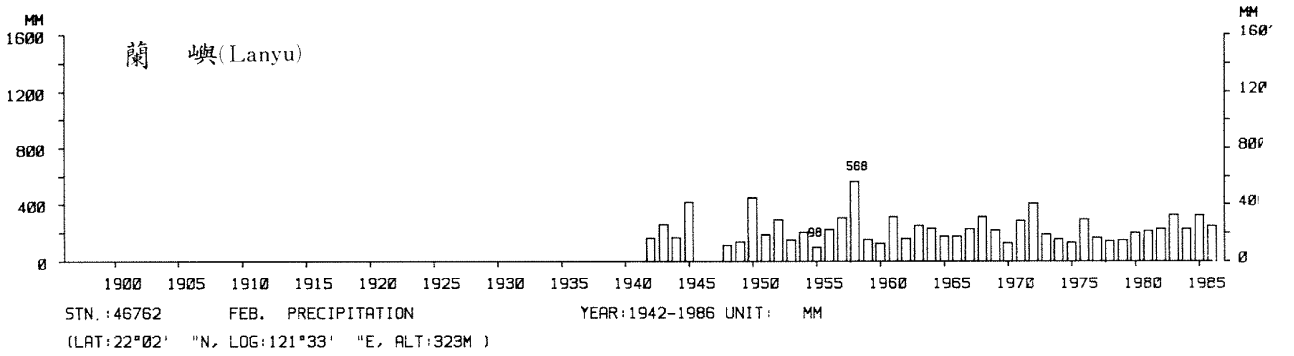

四、月(年)降水量歷年變化

4.Long Period Variation of Precipitation, Monthly and Annual

中華民國臺灣地區氣候圖集第一冊
(普及本)

中華民國八十年一月出版

出版者：中華民國交通部中央氣象局

地 址：台北市10039公園路64號

承印者：台灣彩色製版印刷服務中心

地 址：台北市和平東路三段120號