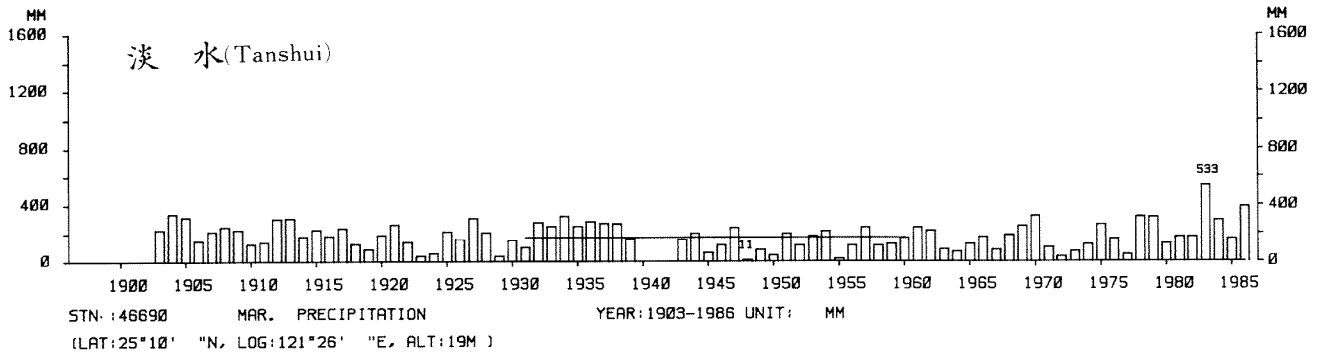

四、月(年)降水量歷年變化

4.Long Period Variation of Precipitation, Monthly and Annual

中華民國臺灣地區氣候圖集第一冊
(普及本)

中華民國八十年一月出版

出版者：中華民國交通部中央氣象局

地 址：台北市10039公園路64號

承印者：台灣彩色製版印刷服務中心

地 址：台北市和平東路三段120號