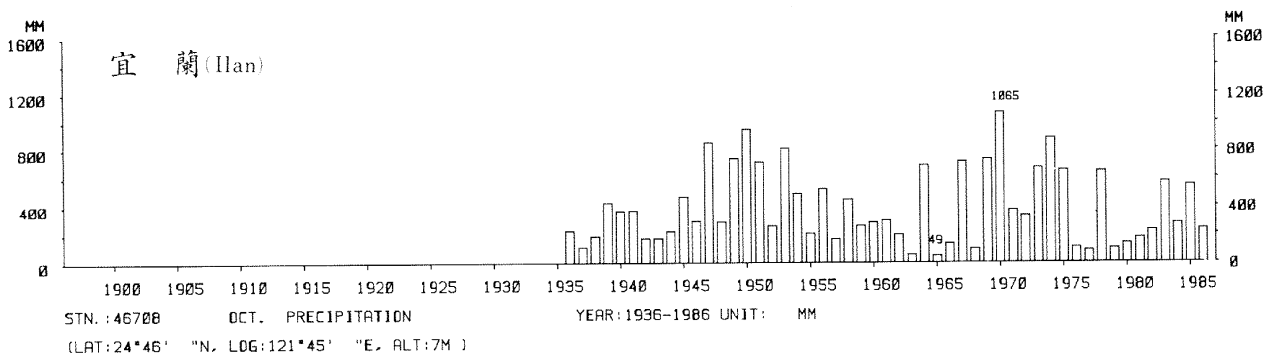

四、月(年)降水量歷年變化

4.Long Period Variation of Precipitation, Monthly and Annual

中華民國臺灣地區氣候圖集第一冊
(普及本)

中華民國八十年一月出版

出版者：中華民國交通部中央氣象局

地 址：台北市10039公園路64號

承印者：台灣彩色製版印刷服務中心

地 址：台北市和平東路三段120號