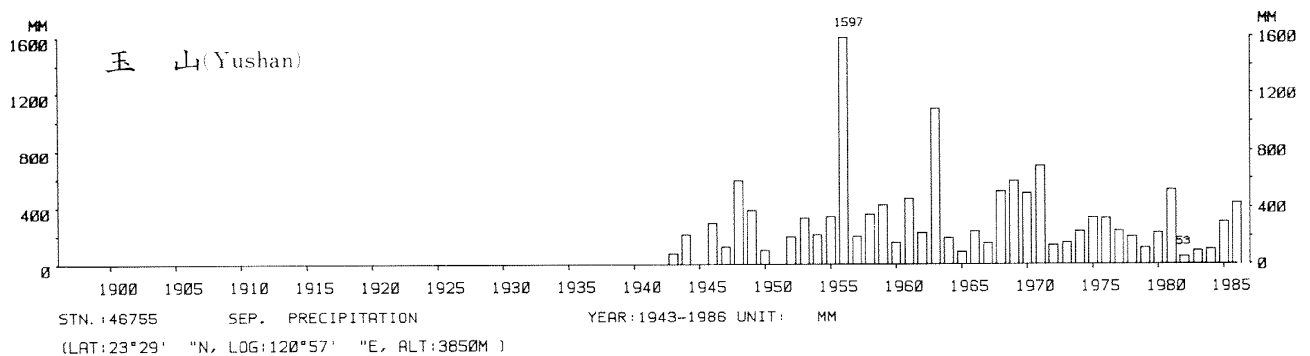

四、月(年)降水量歷年變化

4.Long Period Variation of Precipitation, Monthly and Annual

中華民國臺灣地區氣候圖集第一冊
(普及本)

中華民國八十年一月出版

出版者：中華民國交通部中央氣象局

地 址：台北市10039公園路64號

承印者：台灣彩色製版印刷服務中心

地 址：台北市和平東路三段120號