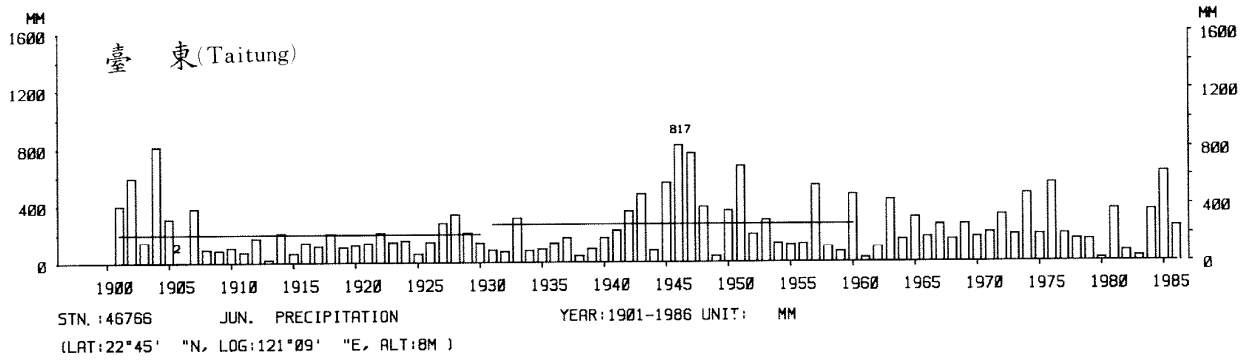

四、月(年)降水量歷年變化

4.Long Period Variation of Precipitation, Monthly and Annual

中華民國臺灣地區氣候圖集第一冊
(普及本)

中華民國八十年一月出版

出版者：中華民國交通部中央氣象局

地 址：台北市10039公園路64號

承印者：台灣彩色製版印刷服務中心

地 址：台北市和平東路三段120號