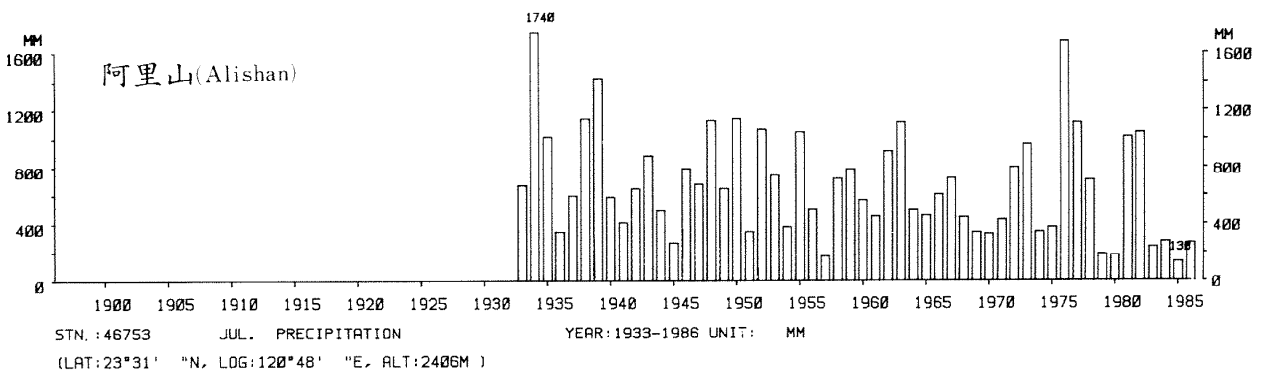

四、月(年)降水量歷年變化

4.Long Period Variation of Precipitation, Monthly and Annual

中華民國臺灣地區氣候圖集第一冊
(普及本)

中華民國八十年一月出版

出版者：中華民國交通部中央氣象局

地 址：台北市10039公園路64號

承印者：台灣彩色製版印刷服務中心

地 址：台北市和平東路三段120號