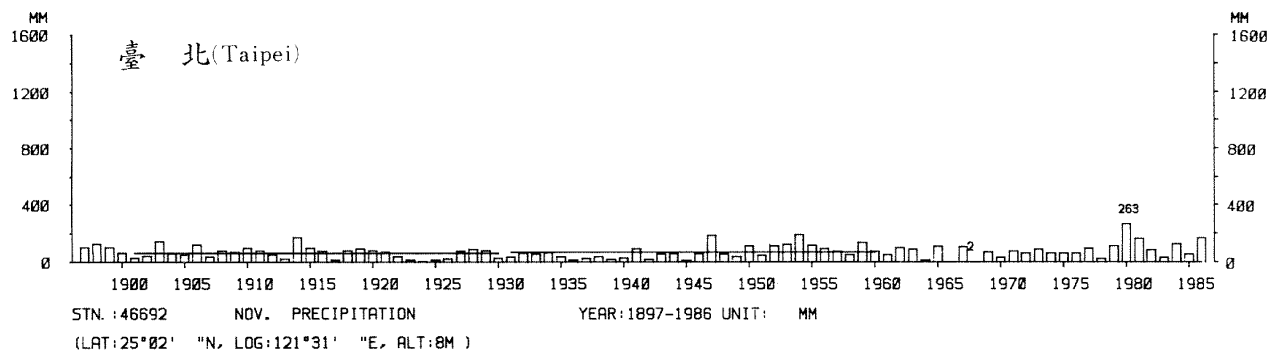

四、月(年)降水量歷年變化

4.Long Period Variation of Precipitation, Monthly and Annual

中華民國臺灣地區氣候圖集第一冊
(普及本)

中華民國八十年一月出版

出版者：中華民國交通部中央氣象局

地 址：台北市10039公園路64號

承印者：台灣彩色製版印刷服務中心

地 址：台北市和平東路三段120號