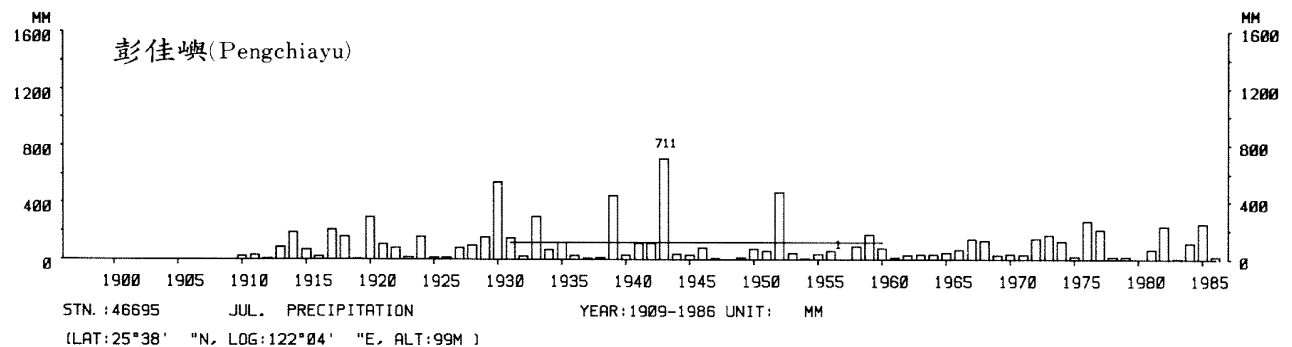

四、月(年)降水量歷年變化

4.Long Period Variation of Precipitation, Monthly and Annual

中華民國臺灣地區氣候圖集第一冊
(普及本)

中華民國八十年一月出版

出版者：中華民國交通部中央氣象局

地 址：台北市10039公園路64號

承印者：台灣彩色製版印刷服務中心

地 址：台北市和平東路三段120號