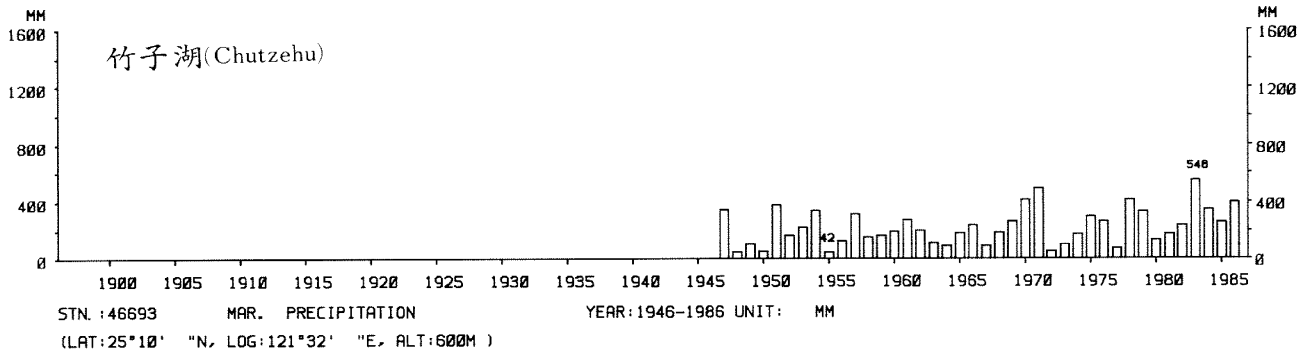

四、月(年)降水量歷年變化

4.Long Period Variation of Precipitation, Monthly and Annual

中華民國臺灣地區氣候圖集第一冊
(普及本)

中華民國八十年一月出版

出版者：中華民國交通部中央氣象局

地 址：台北市10039公園路64號

承印者：台灣彩色製版印刷服務中心

地 址：台北市和平東路三段120號