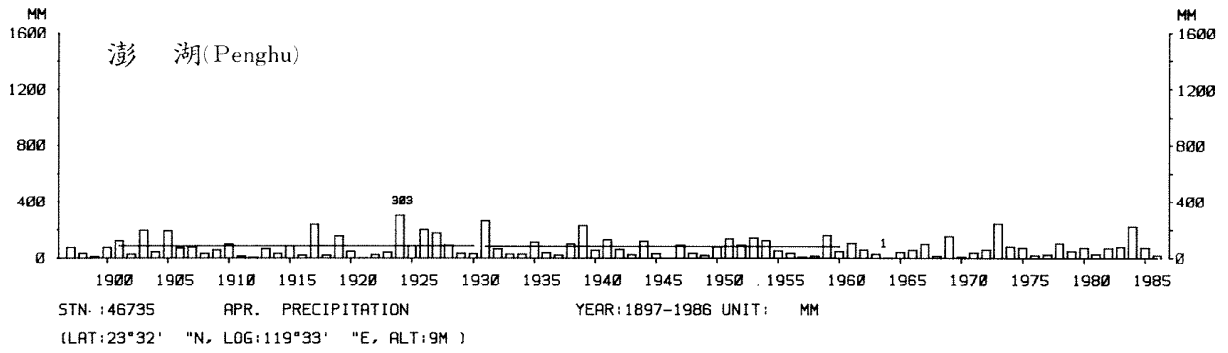

四、月(年)降水量歷年變化

4.Long Period Variation of Precipitation, Monthly and Annual

中華民國臺灣地區氣候圖集第一冊
(普及本)

中華民國八十年一月出版

出版者：中華民國交通部中央氣象局

地 址：台北市10039公園路64號

承印者：台灣彩色製版印刷服務中心

地 址：台北市和平東路三段120號