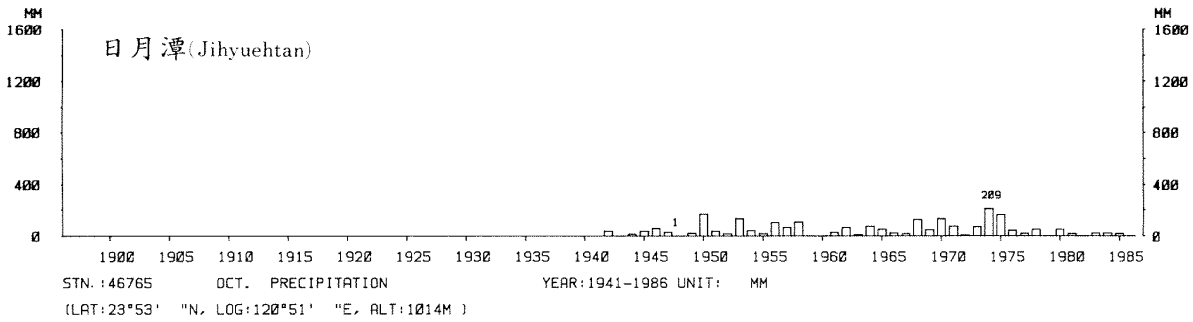

四、月(年)降水量歷年變化

4.Long Period Variation of Precipitation, Monthly and Annual

中華民國臺灣地區氣候圖集第一冊
(普及本)

中華民國八十年一月出版

出版者：中華民國交通部中央氣象局

地 址：台北市10039公園路64號

承印者：台灣彩色製版印刷服務中心

地 址：台北市和平東路三段120號