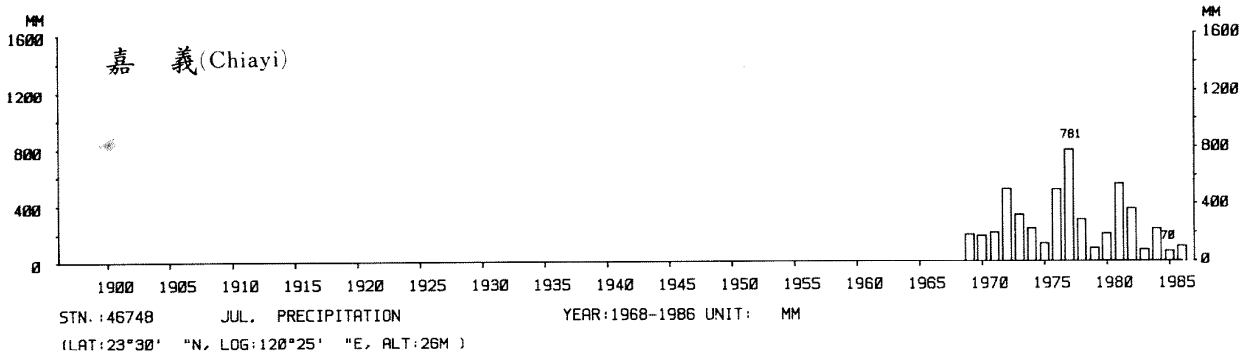

四、月(年)降水量歷年變化

4.Long Period Variation of Precipitation, Monthly and Annual

中華民國臺灣地區氣候圖集第一冊
(普及本)

中華民國八十年一月出版

出版者：中華民國交通部中央氣象局

地 址：台北市10039公園路64號

承印者：台灣彩色製版印刷服務中心

地 址：台北市和平東路三段120號