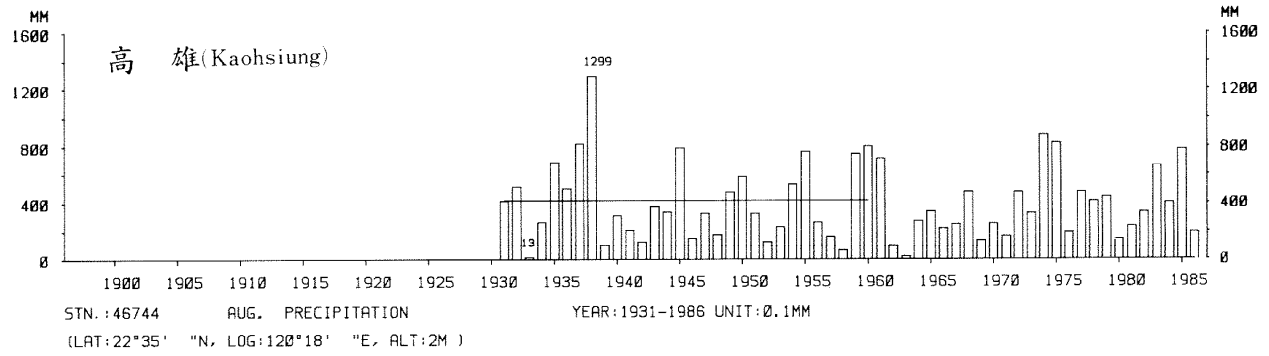

四、月(年)降水量歷年變化

4.Long Period Variation of Precipitation, Monthly and Annual

中華民國臺灣地區氣候圖集第一冊
(普及本)

中華民國八十年一月出版

出版者：中華民國交通部中央氣象局

地 址：台北市10039公園路64號

承印者：台灣彩色製版印刷服務中心

地 址：台北市和平東路三段120號