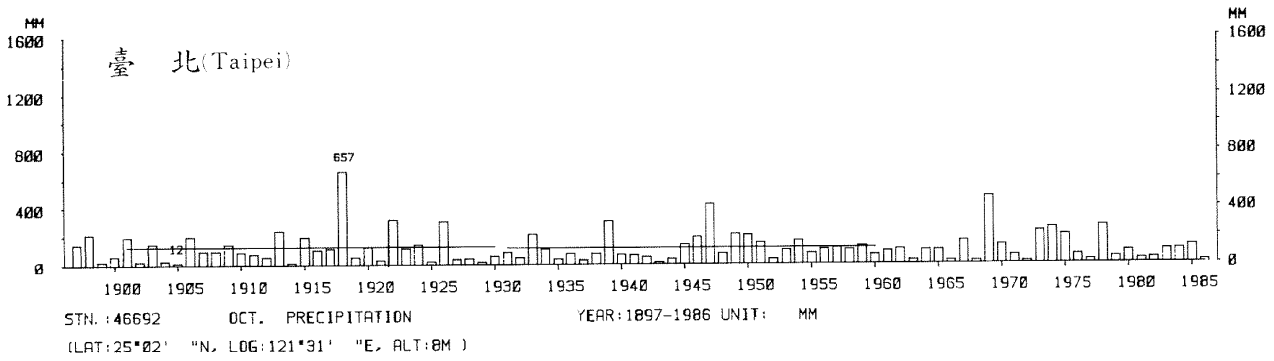

四、月(年)降水量歷年變化

4.Long Period Variation of Precipitation, Monthly and Annual

中華民國臺灣地區氣候圖集第一冊
(普及本)

中華民國八十年一月出版

出版者：中華民國交通部中央氣象局

地 址：台北市10039公園路64號

承印者：台灣彩色製版印刷服務中心

地 址：台北市和平東路三段120號