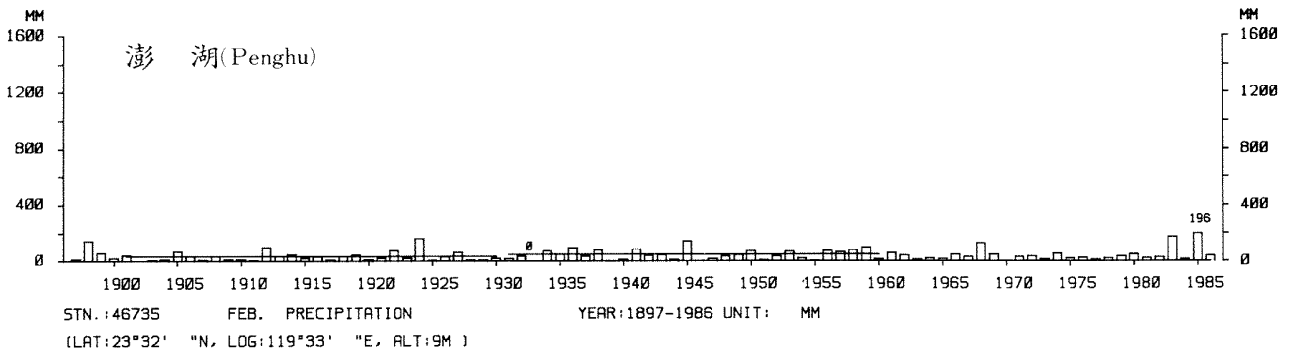

四、月(年)降水量歷年變化

4.Long Period Variation of Precipitation, Monthly and Annual

中華民國臺灣地區氣候圖集第一冊
(普及本)

中華民國八十年一月出版

出版者：中華民國交通部中央氣象局

地 址：台北市10039公園路64號

承印者：台灣彩色製版印刷服務中心

地 址：台北市和平東路三段120號