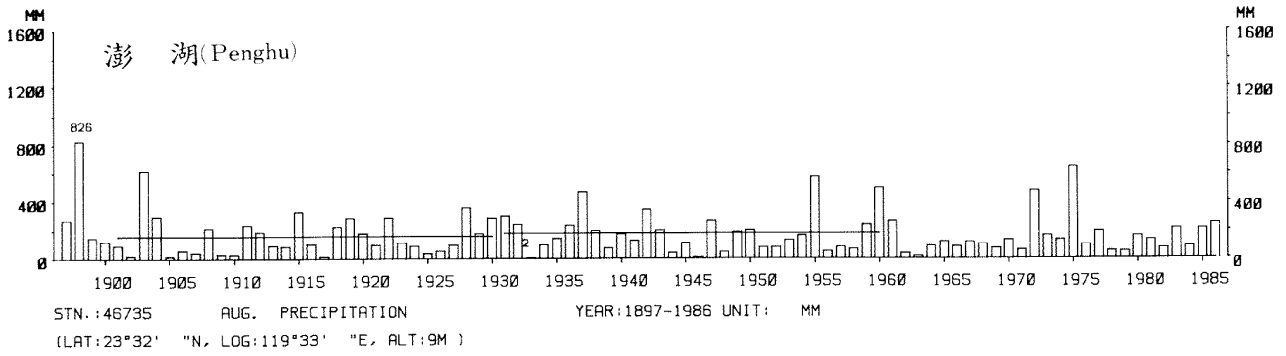

四、月(年)降水量歷年變化

4.Long Period Variation of Precipitation, Monthly and Annual

中華民國臺灣地區氣候圖集第一冊
(普及本)

中華民國八十年一月出版

出版者：中華民國交通部中央氣象局

地 址：台北市10039公園路64號

承印者：台灣彩色製版印刷服務中心

地 址：台北市和平東路三段120號