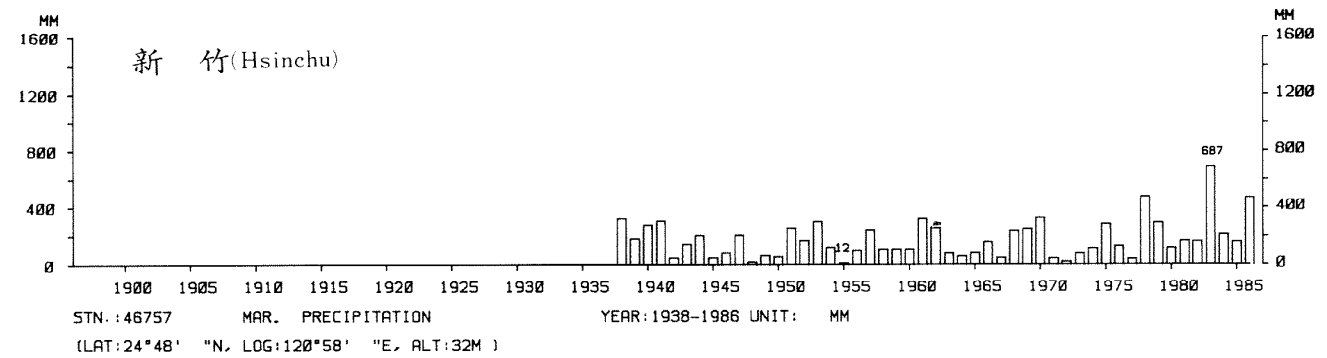

四、月(年)降水量歷年變化

4.Long Period Variation of Precipitation, Monthly and Annual

中華民國臺灣地區氣候圖集第一冊
(普及本)

中華民國八十年一月出版

出版者：中華民國交通部中央氣象局

地 址：台北市10039公園路64號

承印者：台灣彩色製版印刷服務中心

地 址：台北市和平東路三段120號