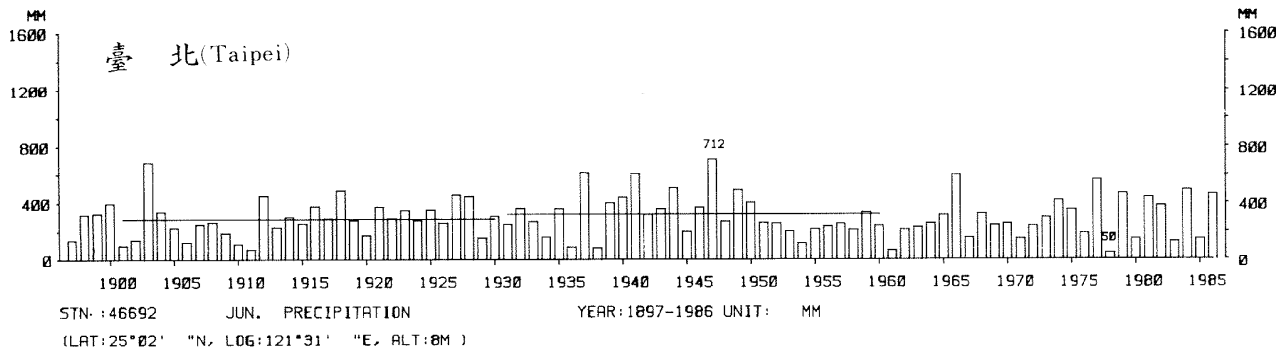

四、月(年)降水量歷年變化

4.Long Period Variation of Precipitation, Monthly and Annual

中華民國臺灣地區氣候圖集第一冊
(普及本)

中華民國八十年一月出版

出版者：中華民國交通部中央氣象局

地 址：台北市10039公園路64號

承印者：台灣彩色製版印刷服務中心

地 址：台北市和平東路三段120號