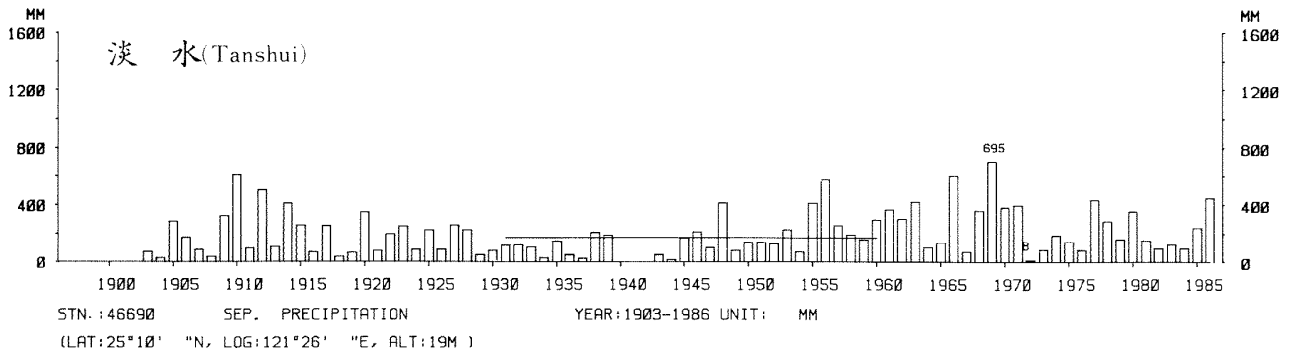

四、月(年)降水量歷年變化

4.Long Period Variation of Precipitation, Monthly and Annual

中華民國臺灣地區氣候圖集第一冊
(普及本)

中華民國八十年一月出版

出版者：中華民國交通部中央氣象局

地 址：台北市10039公園路64號

承印者：台灣彩色製版印刷服務中心

地 址：台北市和平東路三段120號