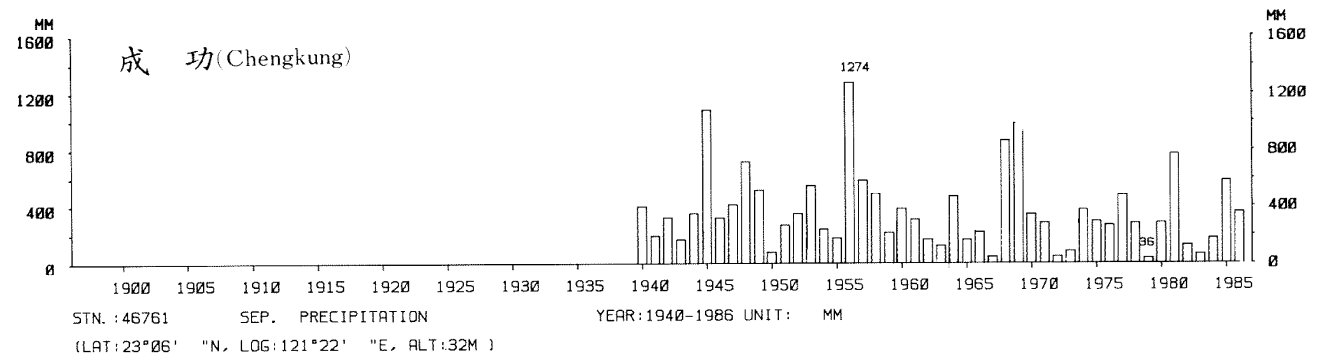

四、月(年)降水量歷年變化

4.Long Period Variation of Precipitation, Monthly and Annual

中華民國臺灣地區氣候圖集第一冊
(普及本)

中華民國八十年一月出版

出版者：中華民國交通部中央氣象局

地 址：台北市10039公園路64號

承印者：台灣彩色製版印刷服務中心

地 址：台北市和平東路三段120號