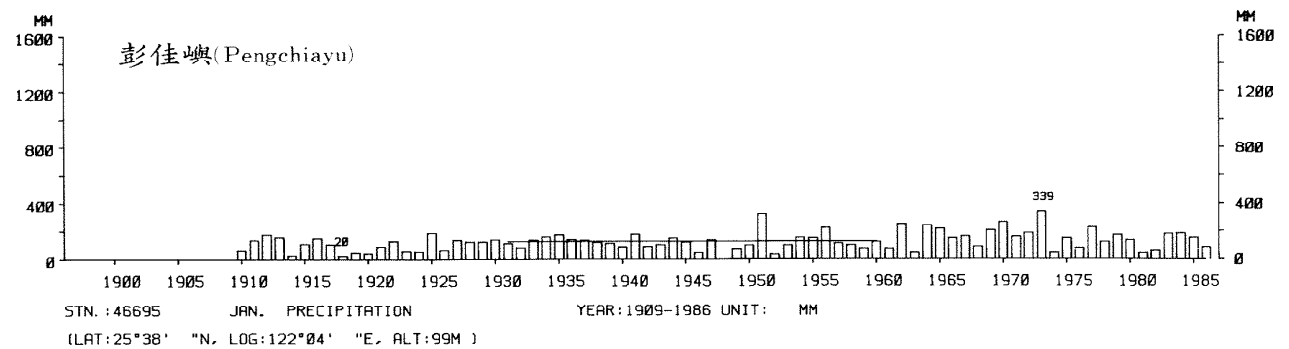

四、月(年)降水量歷年變化

4.Long Period Variation of Precipitation, Monthly and Annual

中華民國臺灣地區氣候圖集第一冊
(普及本)

中華民國八十年一月出版

出版者：中華民國交通部中央氣象局

地 址：台北市10039公園路64號

承印者：台灣彩色製版印刷服務中心

地 址：台北市和平東路三段120號