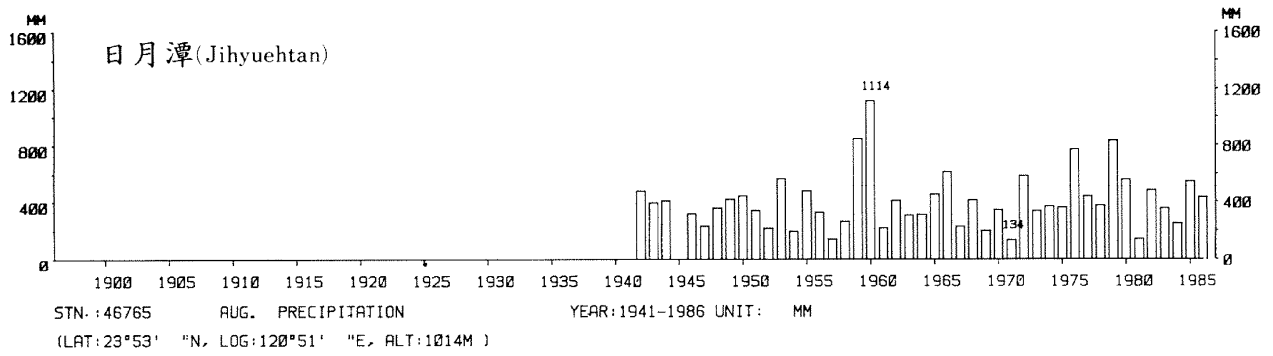

四、月(年)降水量歷年變化

4.Long Period Variation of Precipitation, Monthly and Annual

中華民國臺灣地區氣候圖集第一冊
(普及本)

中華民國八十年一月出版

出版者：中華民國交通部中央氣象局

地 址：台北市10039公園路64號

承印者：台灣彩色製版印刷服務中心

地 址：台北市和平東路三段120號