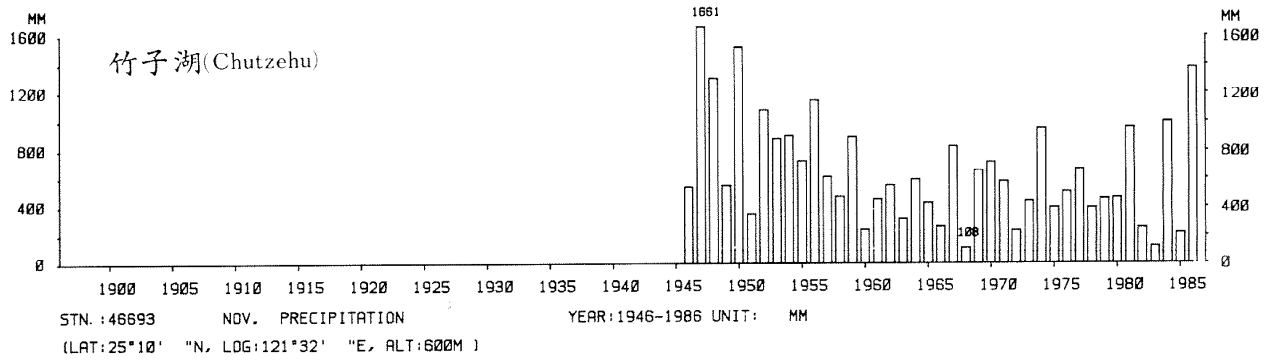

四、月(年)降水量歷年變化

4.Long Period Variation of Precipitation, Monthly and Annual

中華民國臺灣地區氣候圖集第一冊
(普及本)

中華民國八十年一月出版

出版者：中華民國交通部中央氣象局

地 址：台北市10039公園路64號

承印者：台灣彩色製版印刷服務中心

地 址：台北市和平東路三段120號