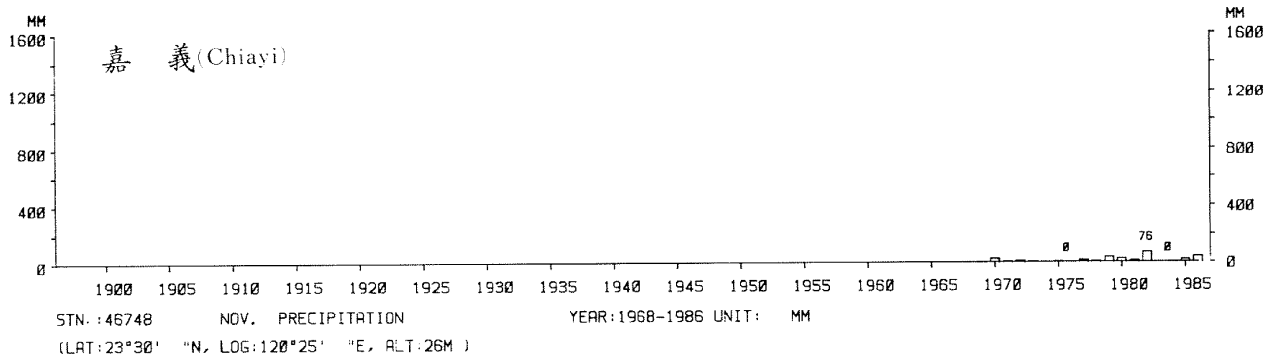

四、月(年)降水量歷年變化

4.Long Period Variation of Precipitation, Monthly and Annual

中華民國臺灣地區氣候圖集第一冊
(普及本)

中華民國八十年一月出版

出版者：中華民國交通部中央氣象局

地 址：台北市10039公園路64號

承印者：台灣彩色製版印刷服務中心

地 址：台北市和平東路三段120號