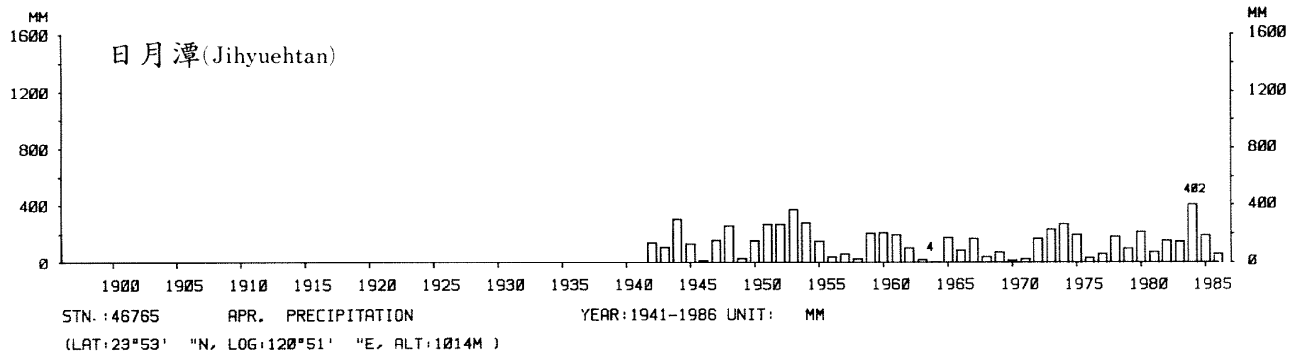

四、月(年)降水量歷年變化

4.Long Period Variation of Precipitation, Monthly and Annual

中華民國臺灣地區氣候圖集第一冊
(普及本)

中華民國八十年一月出版

出版者：中華民國交通部中央氣象局

地 址：台北市10039公園路64號

承印者：台灣彩色製版印刷服務中心

地 址：台北市和平東路三段120號