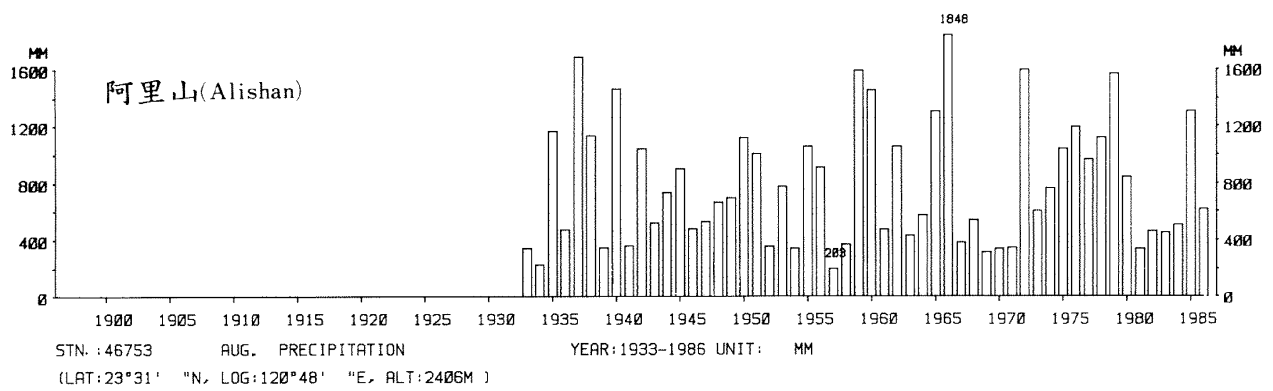

四、月(年)降水量歷年變化

4.Long Period Variation of Precipitation, Monthly and Annual

中華民國臺灣地區氣候圖集第一冊
(普及本)

中華民國八十年一月出版

出版者：中華民國交通部中央氣象局

地 址：台北市10039公園路64號

承印者：台灣彩色製版印刷服務中心

地 址：台北市和平東路三段120號