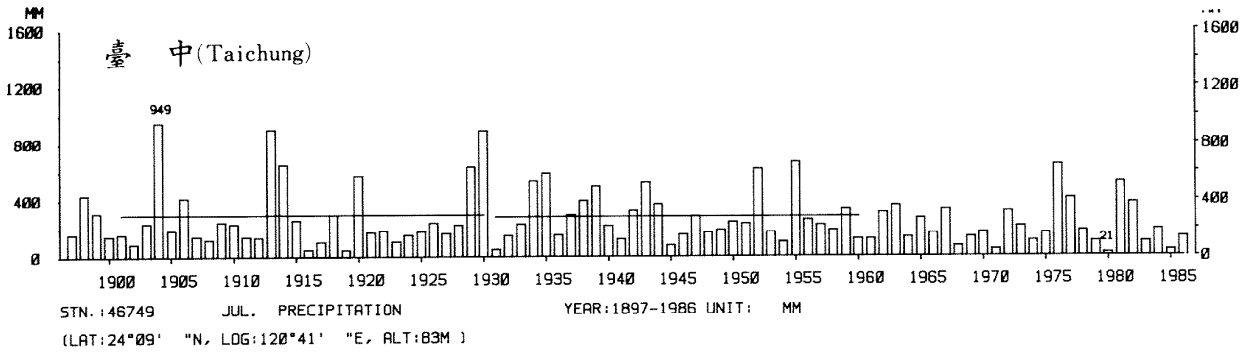

四、月(年)降水量歷年變化

4.Long Period Variation of Precipitation, Monthly and Annual

中華民國臺灣地區氣候圖集第一冊
(普及本)

中華民國八十年一月出版

出版者：中華民國交通部中央氣象局

地 址：台北市10039公園路64號

承印者：台灣彩色製版印刷服務中心

地 址：台北市和平東路三段120號