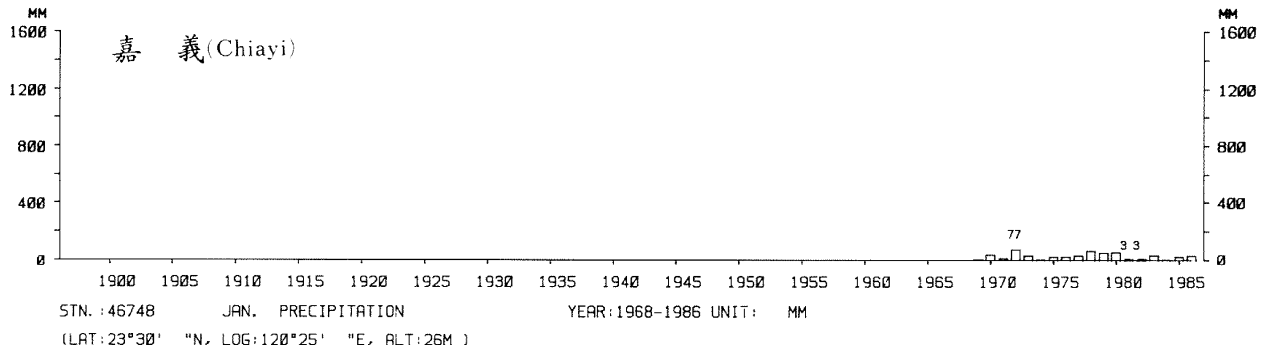

四、月(年)降水量歷年變化

4.Long Period Variation of Precipitation, Monthly and Annual

中華民國臺灣地區氣候圖集第一冊
(普及本)

中華民國八十年一月出版

出版者：中華民國交通部中央氣象局

地 址：台北市10039公園路64號

承印者：台灣彩色製版印刷服務中心

地 址：台北市和平東路三段120號