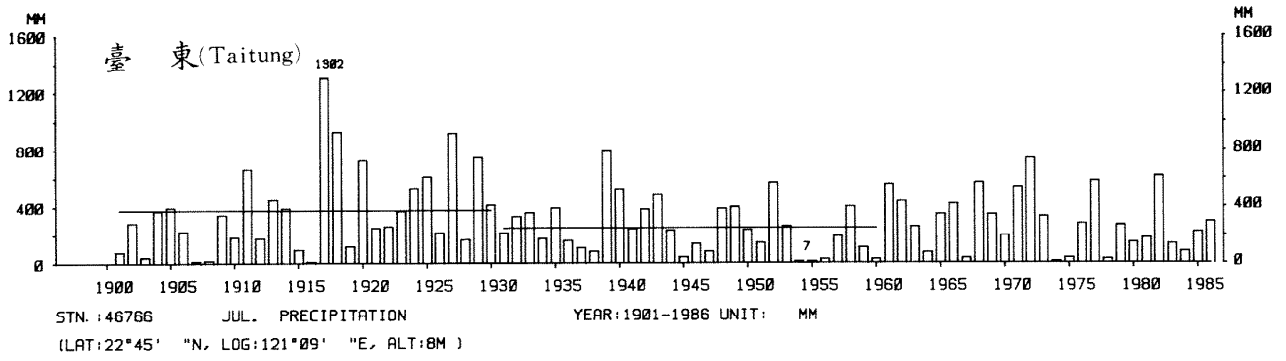

四、月(年)降水量歷年變化

4.Long Period Variation of Precipitation, Monthly and Annual

中華民國臺灣地區氣候圖集第一冊
(普及本)

中華民國八十年一月出版

出版者：中華民國交通部中央氣象局

地 址：台北市10039公園路64號

承印者：台灣彩色製版印刷服務中心

地 址：台北市和平東路三段120號