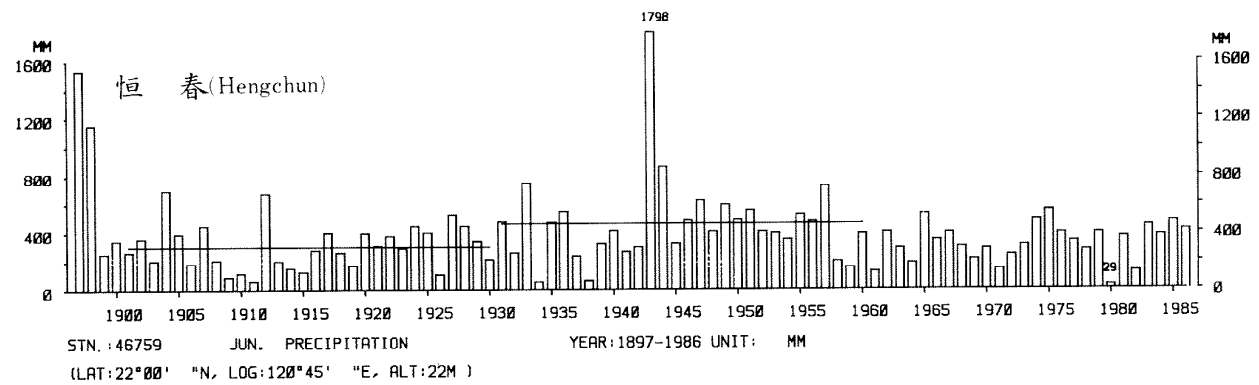

四、月(年)降水量歷年變化

4.Long Period Variation of Precipitation, Monthly and Annual

中華民國臺灣地區氣候圖集第一冊
(普及本)

中華民國八十年一月出版

出版者：中華民國交通部中央氣象局

地 址：台北市10039公園路64號

承印者：台灣彩色製版印刷服務中心

地 址：台北市和平東路三段120號