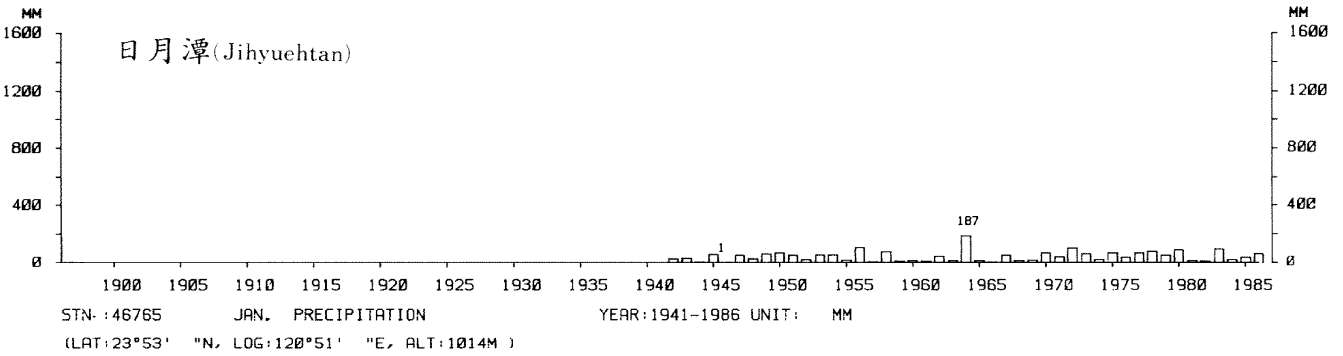

四、月(年)降水量歷年變化

4.Long Period Variation of Precipitation, Monthly and Annual

中華民國臺灣地區氣候圖集第一冊
(普及本)

中華民國八十年一月出版

出版者：中華民國交通部中央氣象局

地 址：台北市10039公園路64號

承印者：台灣彩色製版印刷服務中心

地 址：台北市和平東路三段120號