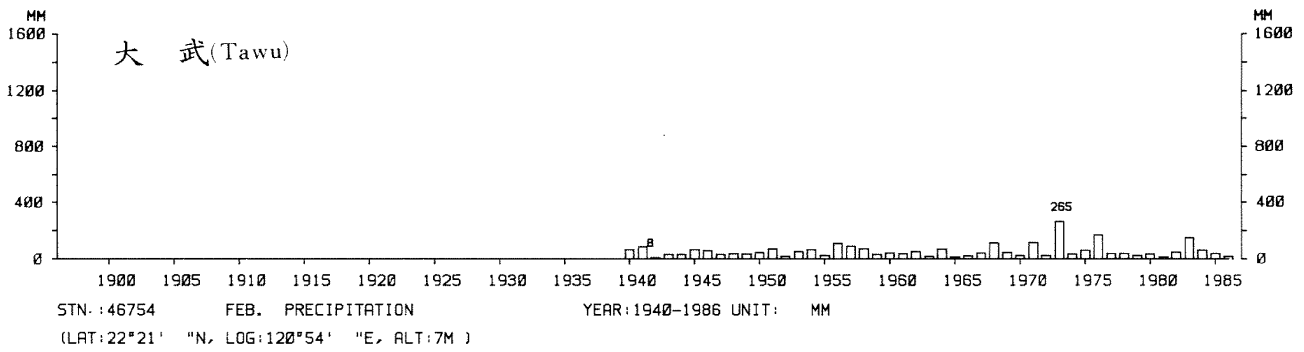

四、月(年)降水量歷年變化

4.Long Period Variation of Precipitation, Monthly and Annual

中華民國臺灣地區氣候圖集第一冊
(普及本)

中華民國八十年一月出版

出版者：中華民國交通部中央氣象局

地 址：台北市10039公園路64號

承印者：台灣彩色製版印刷服務中心

地 址：台北市和平東路三段120號