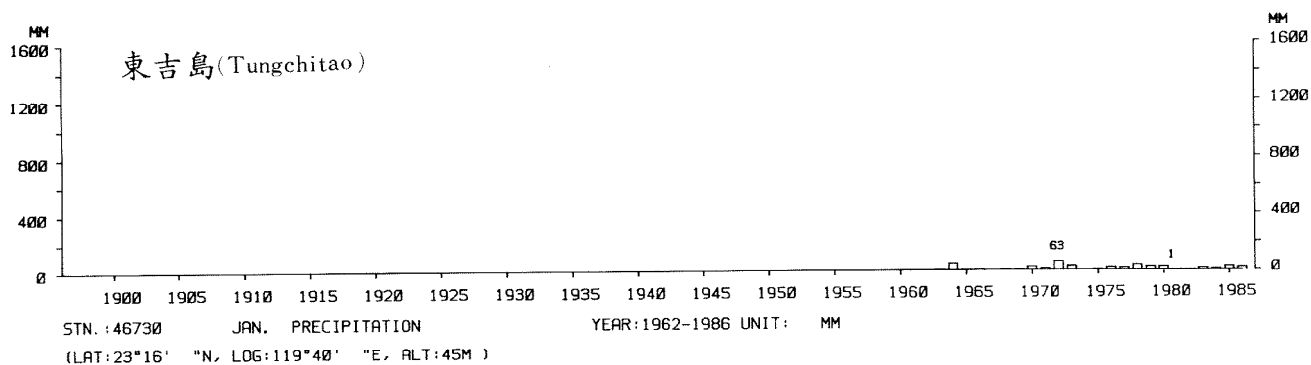

四、月(年)降水量歷年變化

4.Long Period Variation of Precipitation, Monthly and Annual

中華民國臺灣地區氣候圖集第一冊
(普及本)

中華民國八十年一月出版

出版者：中華民國交通部中央氣象局

地 址：台北市10039公園路64號

承印者：台灣彩色製版印刷服務中心

地 址：台北市和平東路三段120號