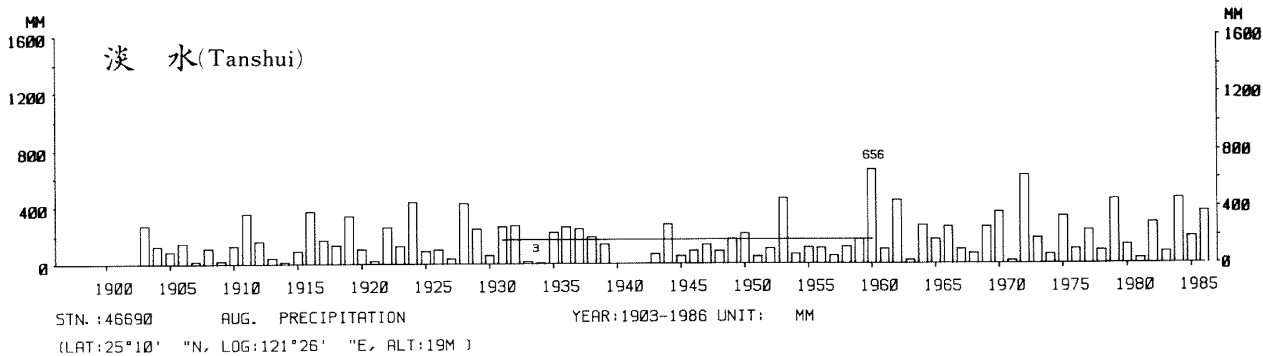

四、月(年)降水量歷年變化

4.Long Period Variation of Precipitation, Monthly and Annual

中華民國臺灣地區氣候圖集第一冊
(普及本)

中華民國八十年一月出版

出版者：中華民國交通部中央氣象局

地 址：台北市10039公園路64號

承印者：台灣彩色製版印刷服務中心

地 址：台北市和平東路三段120號