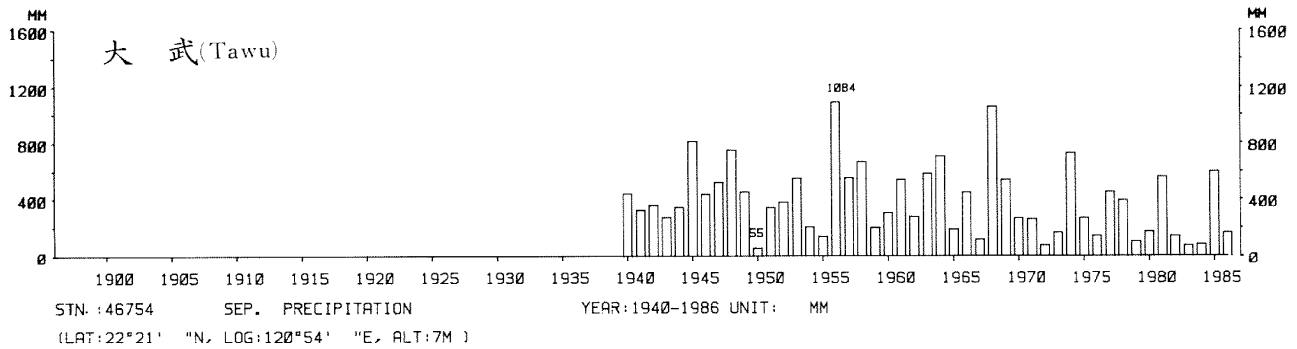

四、月(年)降水量歷年變化

4.Long Period Variation of Precipitation, Monthly and Annual

中華民國臺灣地區氣候圖集第一冊
(普及本)

中華民國八十年一月出版

出版者：中華民國交通部中央氣象局

地 址：台北市10039公園路64號

承印者：台灣彩色製版印刷服務中心

地 址：台北市和平東路三段120號