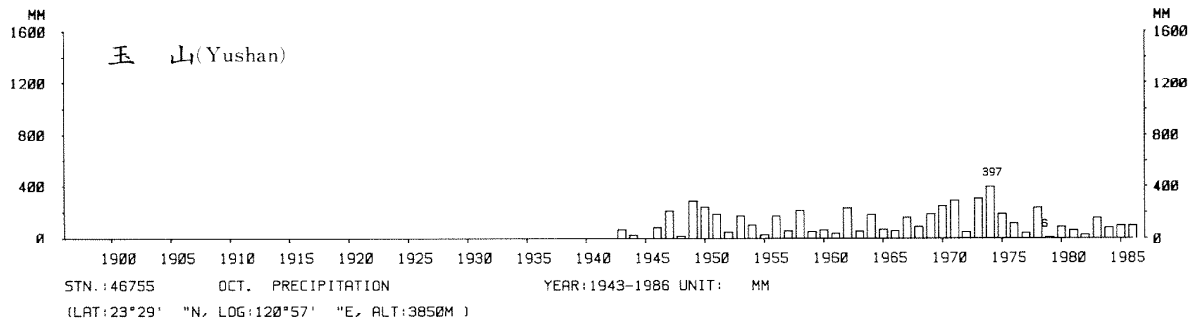

四、月(年)降水量歷年變化

4.Long Period Variation of Precipitation, Monthly and Annual

中華民國臺灣地區氣候圖集第一冊
(普及本)

中華民國八十年一月出版

出版者：中華民國交通部中央氣象局

地 址：台北市10039公園路64號

承印者：台灣彩色製版印刷服務中心

地 址：台北市和平東路三段120號