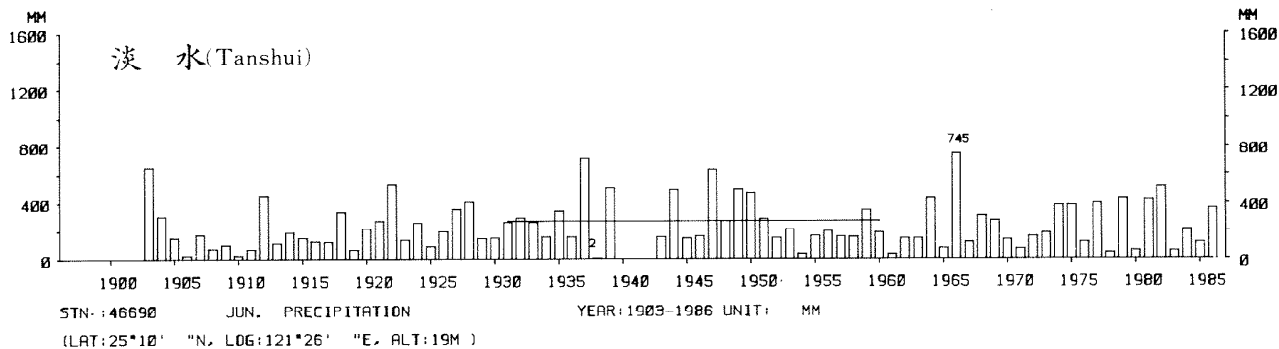

四、月(年)降水量歷年變化

4.Long Period Variation of Precipitation, Monthly and Annual

中華民國臺灣地區氣候圖集第一冊
(普及本)

中華民國八十年一月出版

出版者：中華民國交通部中央氣象局

地 址：台北市10039公園路64號

承印者：台灣彩色製版印刷服務中心

地 址：台北市和平東路三段120號