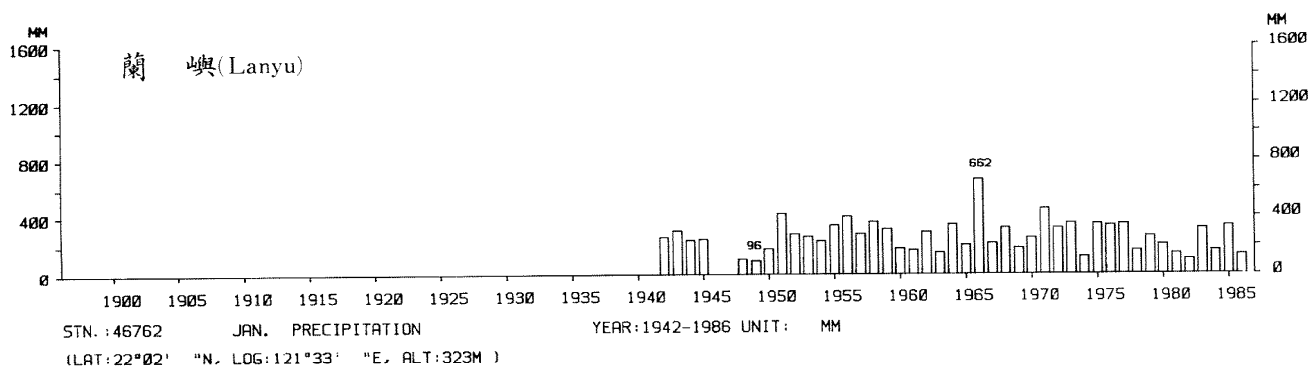

四、月(年)降水量歷年變化

4.Long Period Variation of Precipitation, Monthly and Annual

中華民國臺灣地區氣候圖集第一冊
(普及本)

中華民國八十年一月出版

出版者：中華民國交通部中央氣象局

地 址：台北市10039公園路64號

承印者：台灣彩色製版印刷服務中心

地 址：台北市和平東路三段120號