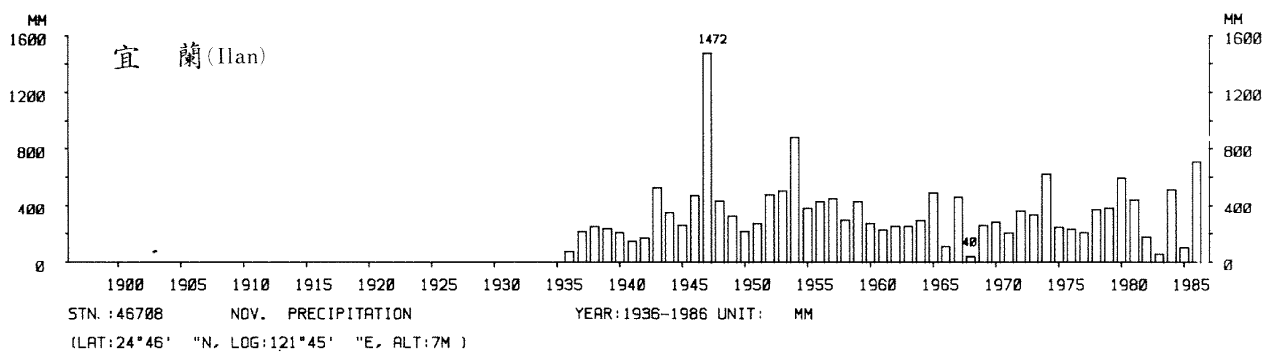

四、月(年)降水量歷年變化

4.Long Period Variation of Precipitation, Monthly and Annual

中華民國臺灣地區氣候圖集第一冊
(普及本)

中華民國八十年一月出版

出版者：中華民國交通部中央氣象局

地 址：台北市10039公園路64號

承印者：台灣彩色製版印刷服務中心

地 址：台北市和平東路三段120號