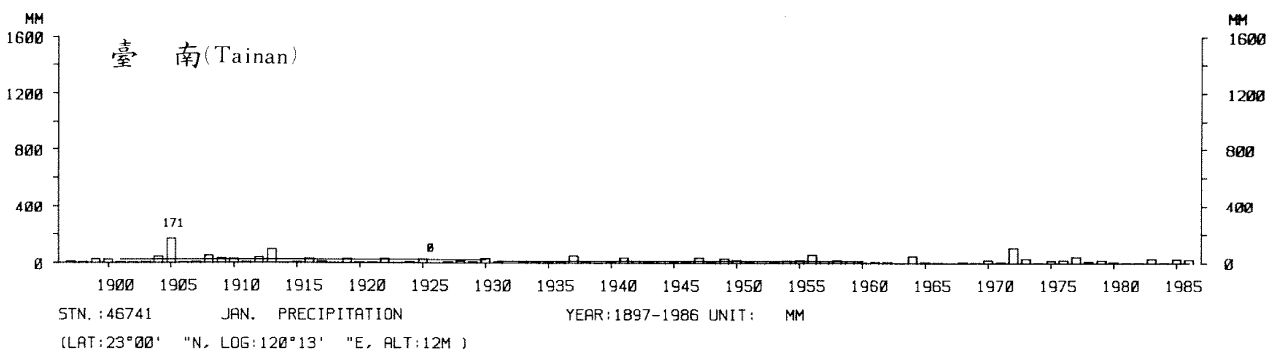

四、月(年)降水量歷年變化

4.Long Period Variation of Precipitation, Monthly and Annual

中華民國臺灣地區氣候圖集第一冊
(普及本)

中華民國八十年一月出版

出版者：中華民國交通部中央氣象局

地 址：台北市10039公園路64號

承印者：台灣彩色製版印刷服務中心

地 址：台北市和平東路三段120號