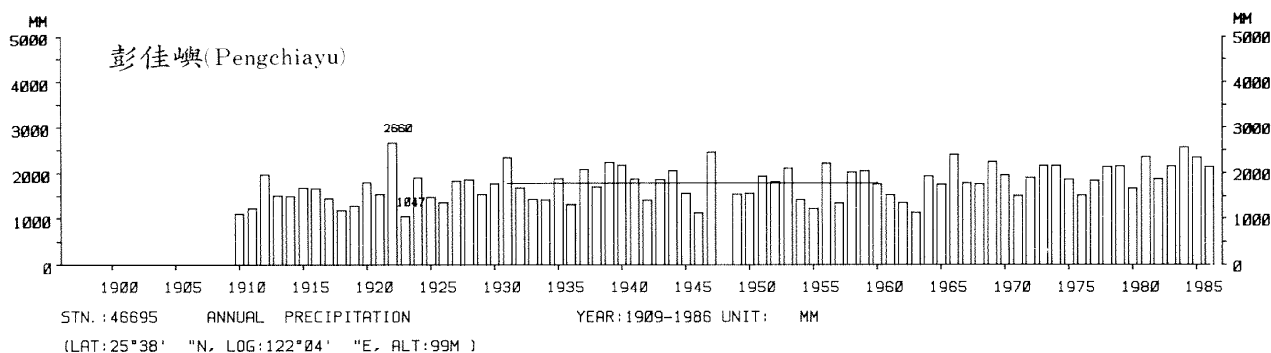

四、月(年)降水量歷年變化

4.Long Period Variation of Precipitation, Monthly and Annual

中華民國臺灣地區氣候圖集第一冊
(普及本)

中華民國八十年一月出版

出版者：中華民國交通部中央氣象局

地 址：台北市10039公園路64號

承印者：台灣彩色製版印刷服務中心

地 址：台北市和平東路三段120號