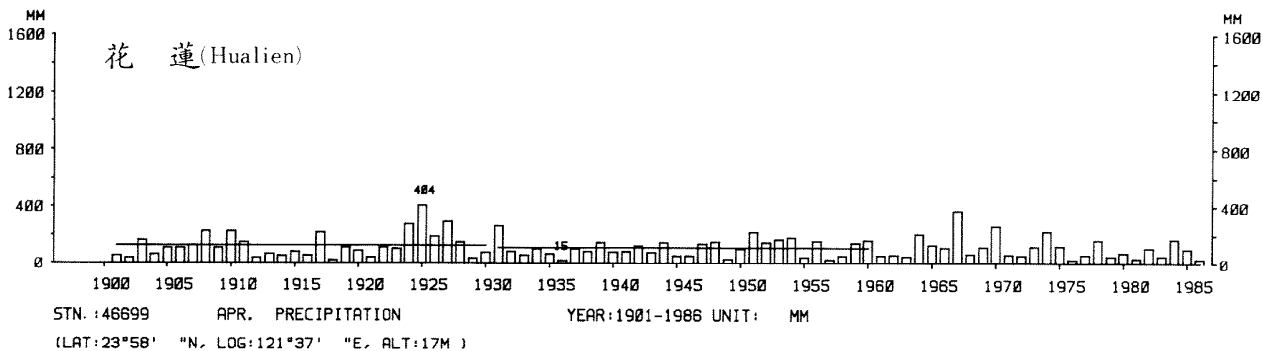

四、月(年)降水量歷年變化

4.Long Period Variation of Precipitation, Monthly and Annual

中華民國臺灣地區氣候圖集第一冊
(普及本)

中華民國八十年一月出版

出版者：中華民國交通部中央氣象局

地 址：台北市10039公園路64號

承印者：台灣彩色製版印刷服務中心

地 址：台北市和平東路三段120號