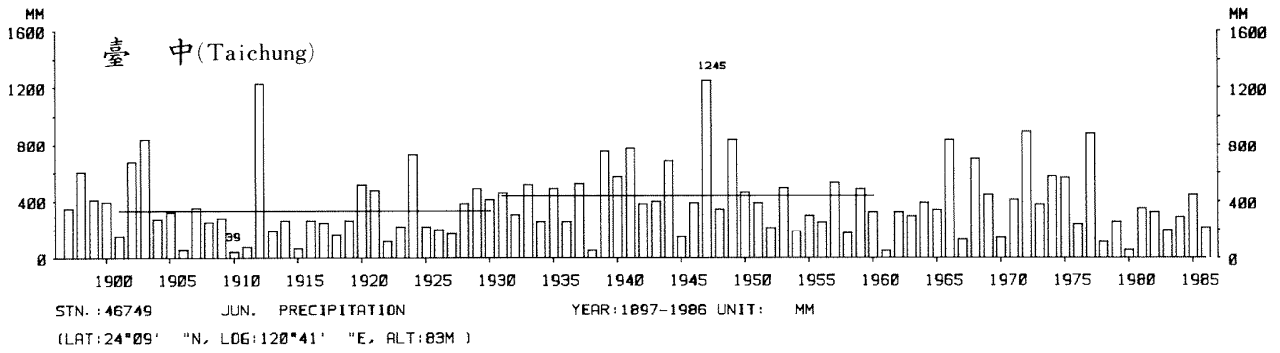

四、月(年)降水量歷年變化

4.Long Period Variation of Precipitation, Monthly and Annual

中華民國臺灣地區氣候圖集第一冊
(普及本)

中華民國八十年一月出版

出版者：中華民國交通部中央氣象局

地 址：台北市10039公園路64號

承印者：台灣彩色製版印刷服務中心

地 址：台北市和平東路三段120號