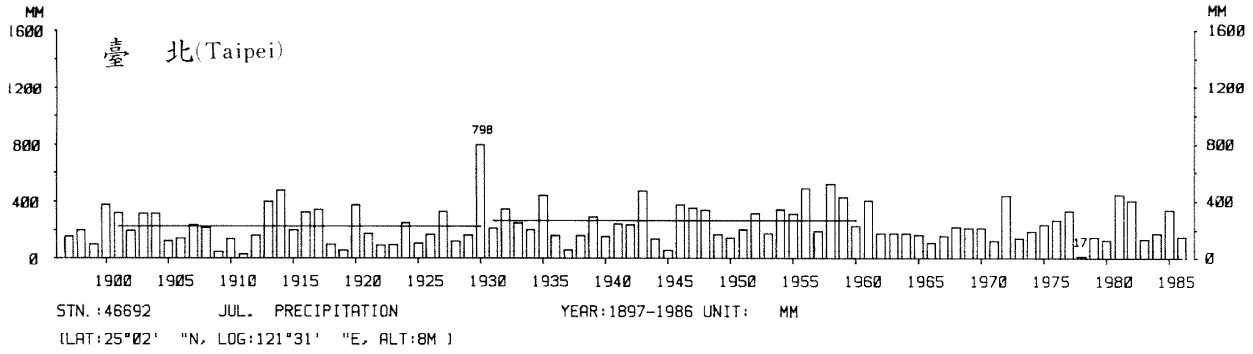

四、月(年)降水量歷年變化

4.Long Period Variation of Precipitation, Monthly and Annual

中華民國臺灣地區氣候圖集第一冊
(普及本)

中華民國八十年一月出版

出版者：中華民國交通部中央氣象局

地 址：台北市10039公園路64號

承印者：台灣彩色製版印刷服務中心

地 址：台北市和平東路三段120號