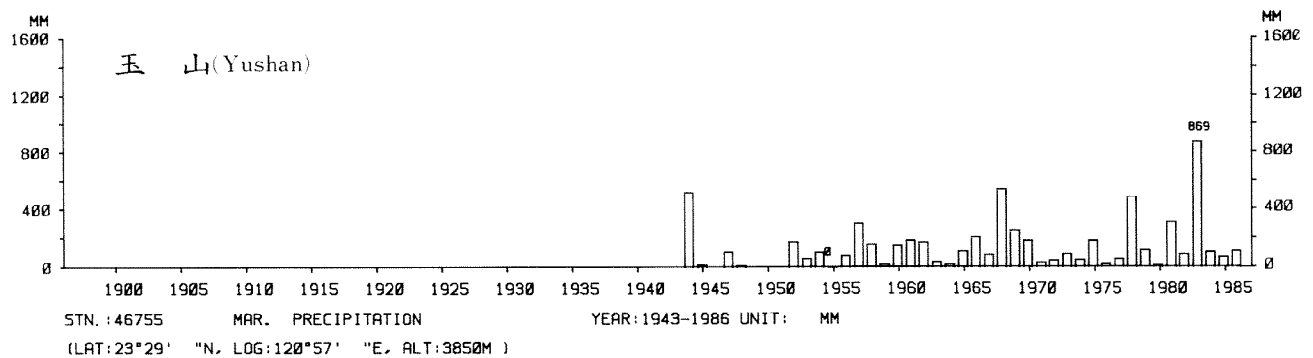

四、月(年)降水量歷年變化

4.Long Period Variation of Precipitation, Monthly and Annual

中華民國臺灣地區氣候圖集第一冊
(普及本)

中華民國八十年一月出版

出版者：中華民國交通部中央氣象局

地 址：台北市10039公園路64號

承印者：台灣彩色製版印刷服務中心

地 址：台北市和平東路三段120號