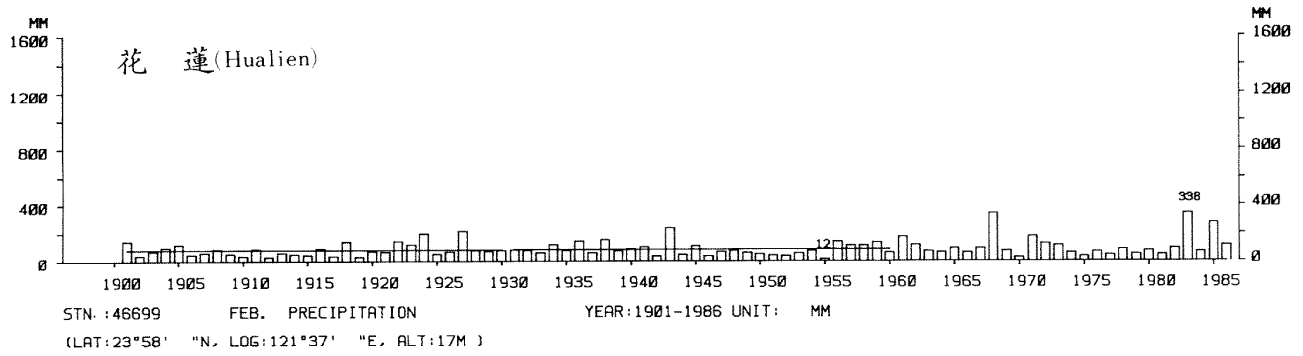

四、月(年)降水量歷年變化

4.Long Period Variation of Precipitation, Monthly and Annual

中華民國臺灣地區氣候圖集第一冊
(普及本)

中華民國八十年一月出版

出版者：中華民國交通部中央氣象局

地 址：台北市10039公園路64號

承印者：台灣彩色製版印刷服務中心

地 址：台北市和平東路三段120號