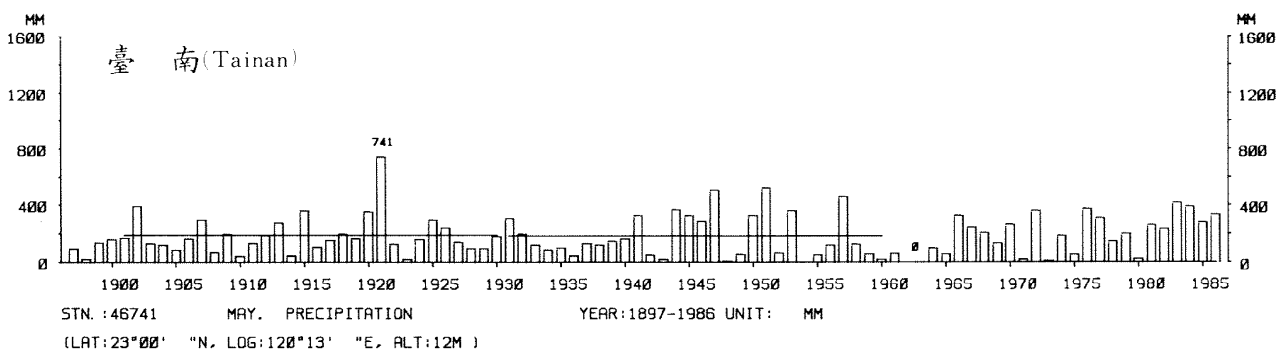

四、月(年)降水量歷年變化

4.Long Period Variation of Precipitation, Monthly and Annual

中華民國臺灣地區氣候圖集第一冊
(普及本)

中華民國八十年一月出版

出版者：中華民國交通部中央氣象局

地 址：台北市10039公園路64號

承印者：台灣彩色製版印刷服務中心

地 址：台北市和平東路三段120號