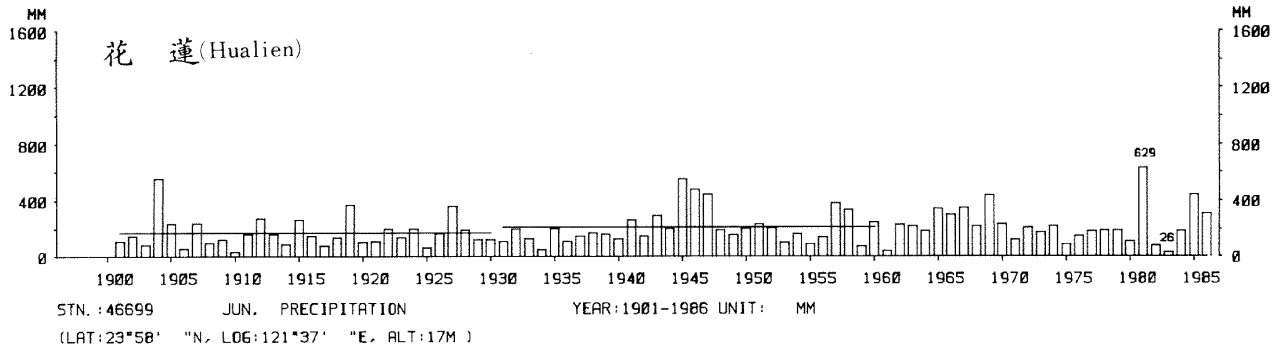

四、月(年)降水量歷年變化

4.Long Period Variation of Precipitation, Monthly and Annual

中華民國臺灣地區氣候圖集第一冊
(普及本)

中華民國八十年一月出版

出版者：中華民國交通部中央氣象局

地 址：台北市10039公園路64號

承印者：台灣彩色製版印刷服務中心

地 址：台北市和平東路三段120號