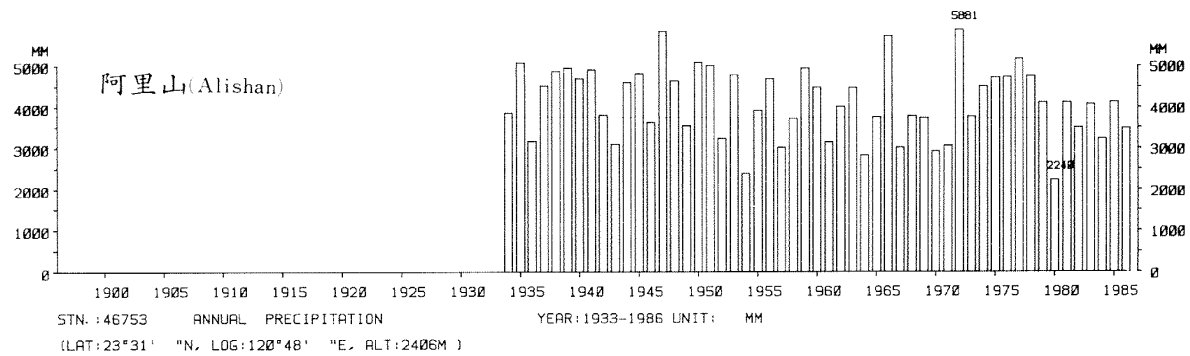

四、月(年)降水量歷年變化

4.Long Period Variation of Precipitation, Monthly and Annual

中華民國臺灣地區氣候圖集第一冊
(普及本)

中華民國八十年一月出版

出版者：中華民國交通部中央氣象局

地 址：台北市10039公園路64號

承印者：台灣彩色製版印刷服務中心

地 址：台北市和平東路三段120號