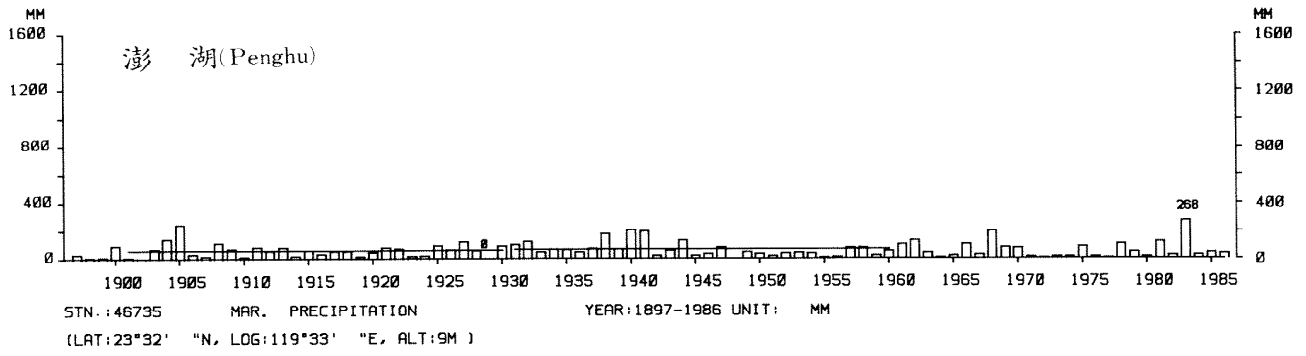

四、月(年)降水量歷年變化

4.Long Period Variation of Precipitation, Monthly and Annual

中華民國臺灣地區氣候圖集第一冊
(普及本)

中華民國八十年一月出版

出版者：中華民國交通部中央氣象局

地 址：台北市10039公園路64號

承印者：台灣彩色製版印刷服務中心

地 址：台北市和平東路三段120號