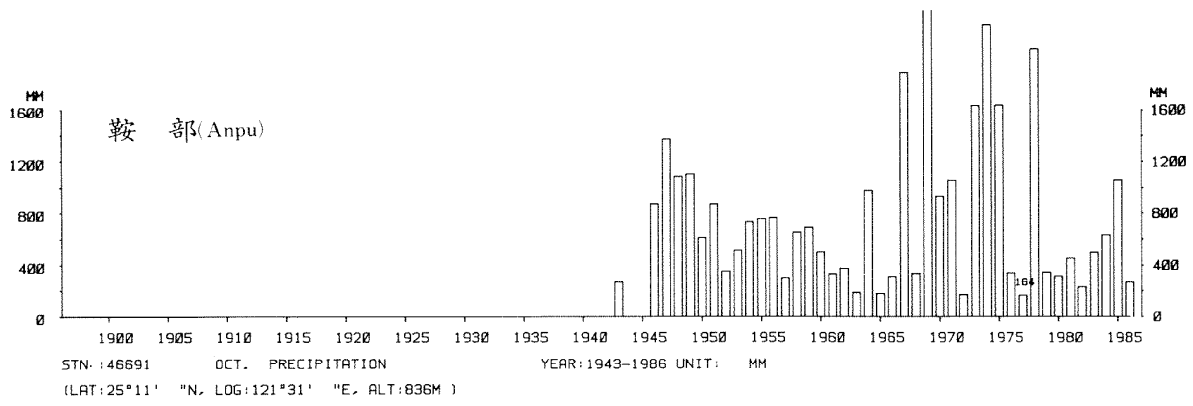

四、月(年)降水量歷年變化

4.Long Period Variation of Precipitation, Monthly and Annual

中華民國臺灣地區氣候圖集第一冊
(普及本)

中華民國八十年一月出版

出版者：中華民國交通部中央氣象局

地 址：台北市10039公園路64號

承印者：台灣彩色製版印刷服務中心

地 址：台北市和平東路三段120號