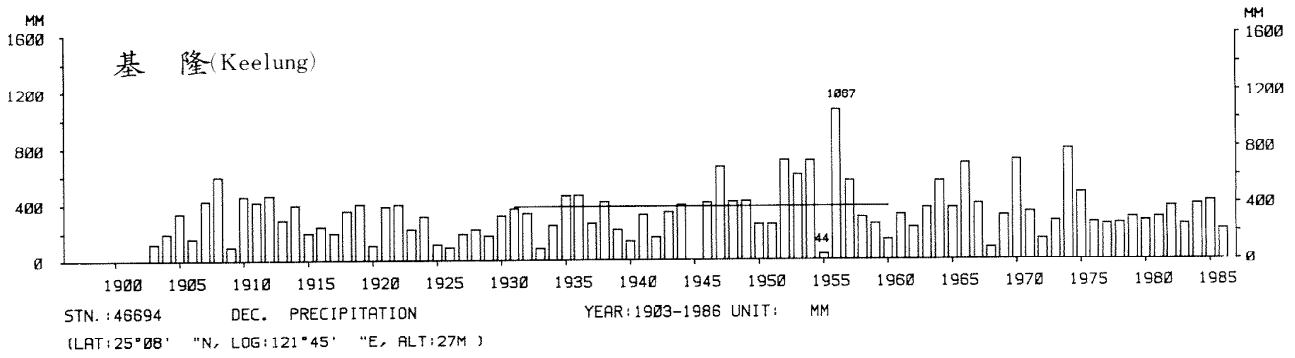

四、月(年)降水量歷年變化

4.Long Period Variation of Precipitation, Monthly and Annual

中華民國臺灣地區氣候圖集第一冊
(普及本)

中華民國八十年一月出版

出版者：中華民國交通部中央氣象局

地 址：台北市10039公園路64號

承印者：台灣彩色製版印刷服務中心

地 址：台北市和平東路三段120號