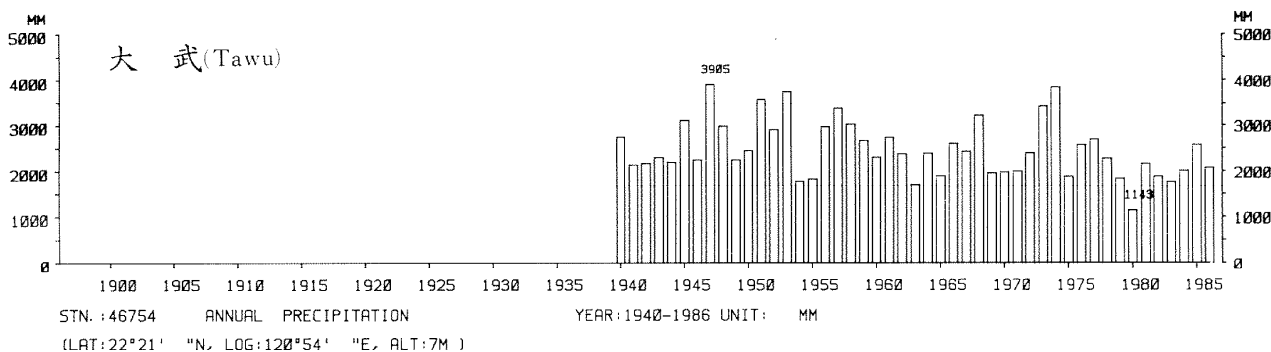

四、月(年)降水量歷年變化

4.Long Period Variation of Precipitation, Monthly and Annual

中華民國臺灣地區氣候圖集第一冊
(普及本)

中華民國八十年一月出版

出版者：中華民國交通部中央氣象局

地 址：台北市10039公園路64號

承印者：台灣彩色製版印刷服務中心

地 址：台北市和平東路三段120號