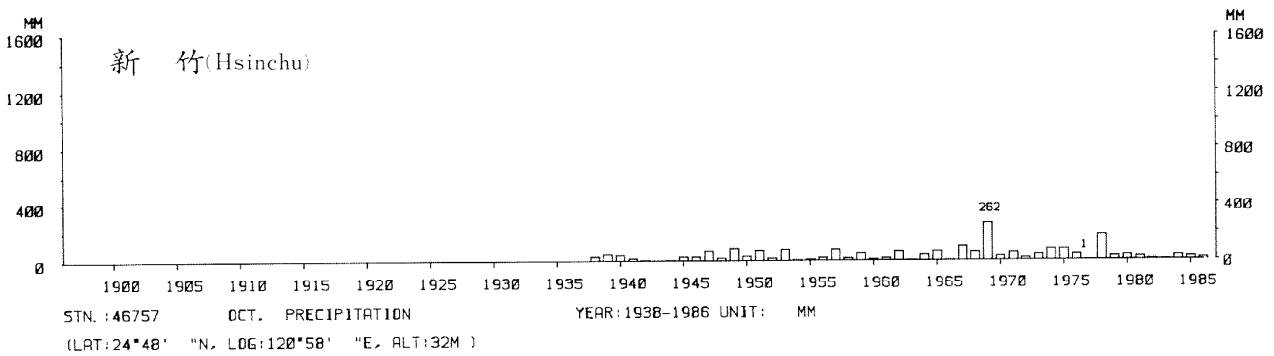

四、月(年)降水量歷年變化

4.Long Period Variation of Precipitation, Monthly and Annual

中華民國臺灣地區氣候圖集第一冊
(普及本)

中華民國八十年一月出版

出版者：中華民國交通部中央氣象局

地 址：台北市10039公園路64號

承印者：台灣彩色製版印刷服務中心

地 址：台北市和平東路三段120號