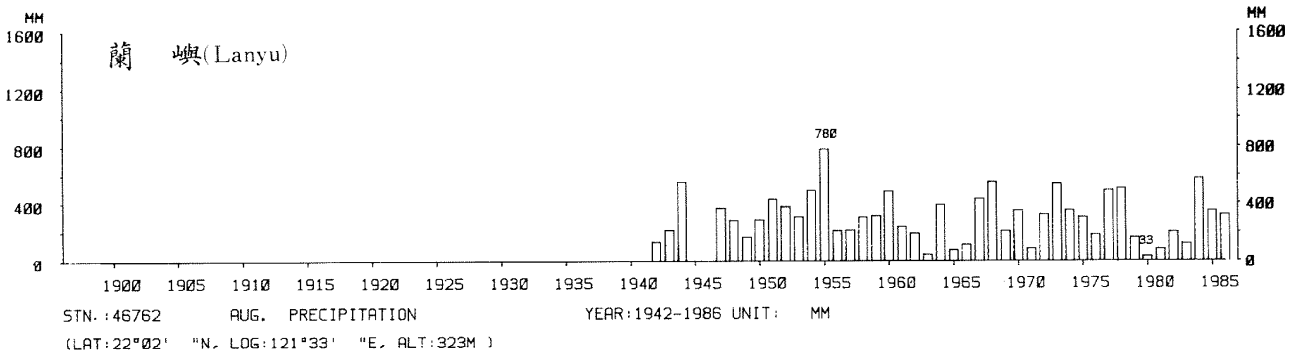

四、月(年)降水量歷年變化

4.Long Period Variation of Precipitation, Monthly and Annual

中華民國臺灣地區氣候圖集第一冊
(普及本)

中華民國八十年一月出版

出版者：中華民國交通部中央氣象局

地 址：台北市10039公園路64號

承印者：台灣彩色製版印刷服務中心

地 址：台北市和平東路三段120號