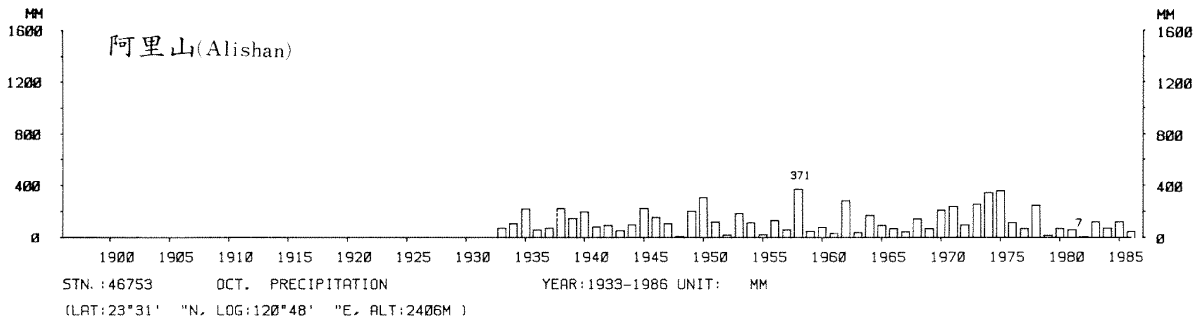

四、月(年)降水量歷年變化

4.Long Period Variation of Precipitation, Monthly and Annual

中華民國臺灣地區氣候圖集第一冊
(普及本)

中華民國八十年一月出版

出版者：中華民國交通部中央氣象局

地 址：台北市10039公園路64號

承印者：台灣彩色製版印刷服務中心

地 址：台北市和平東路三段120號