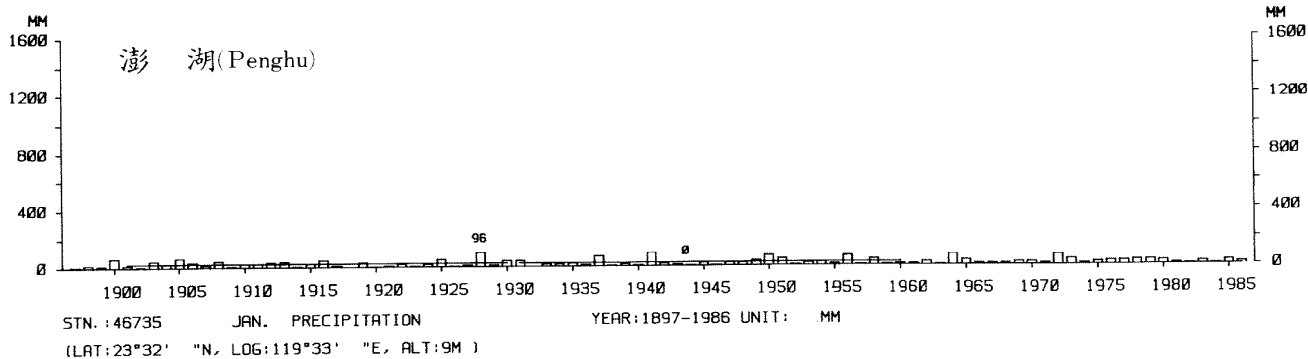

四、月(年)降水量歷年變化

4.Long Period Variation of Precipitation, Monthly and Annual

中華民國臺灣地區氣候圖集第一冊
(普及本)

中華民國八十年一月出版

出版者：中華民國交通部中央氣象局

地 址：台北市10039公園路64號

承印者：台灣彩色製版印刷服務中心

地 址：台北市和平東路三段120號