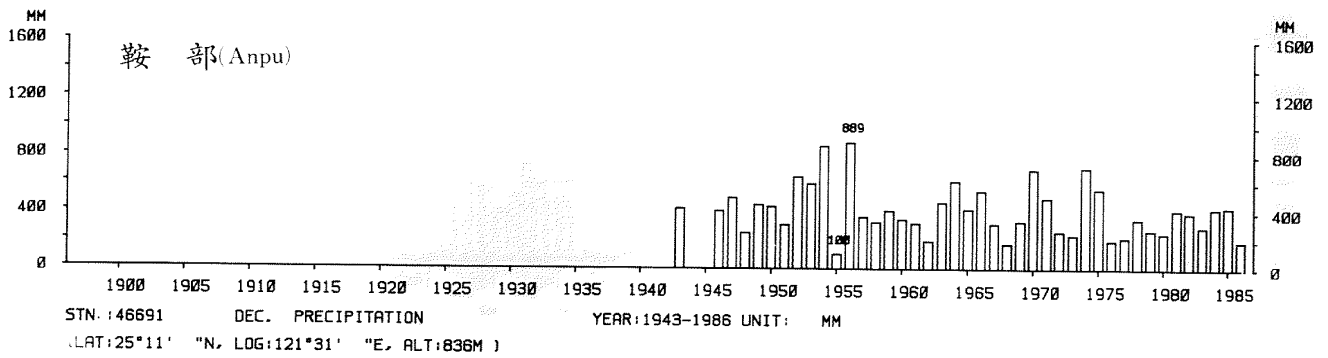

四、月(年)降水量歷年變化

4.Long Period Variation of Precipitation, Monthly and Annual

中華民國臺灣地區氣候圖集第一冊
(普及本)

中華民國八十年一月出版

出版者：中華民國交通部中央氣象局

地 址：台北市10039公園路64號

承印者：台灣彩色製版印刷服務中心

地 址：台北市和平東路三段120號