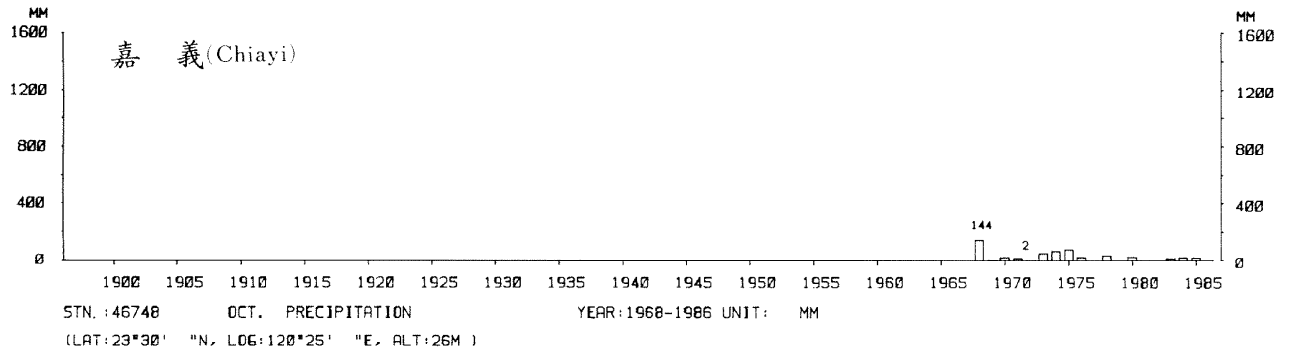

四、月(年)降水量歷年變化

4.Long Period Variation of Precipitation, Monthly and Annual

中華民國臺灣地區氣候圖集第一冊
(普及本)

中華民國八十年一月出版

出版者：中華民國交通部中央氣象局

地 址：台北市10039公園路64號

承印者：台灣彩色製版印刷服務中心

地 址：台北市和平東路三段120號