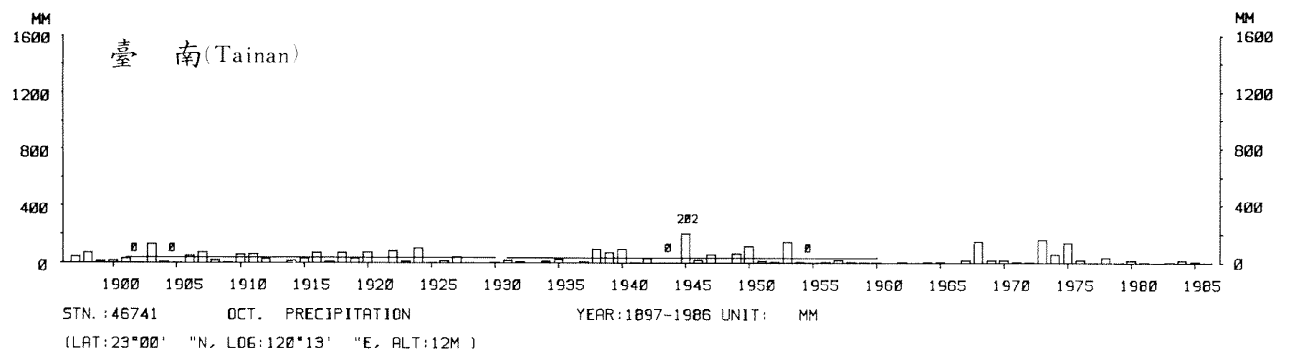

四、月(年)降水量歷年變化

4.Long Period Variation of Precipitation, Monthly and Annual

中華民國臺灣地區氣候圖集第一冊
(普及本)

中華民國八十年一月出版

出版者：中華民國交通部中央氣象局

地 址：台北市10039公園路64號

承印者：台灣彩色製版印刷服務中心

地 址：台北市和平東路三段120號