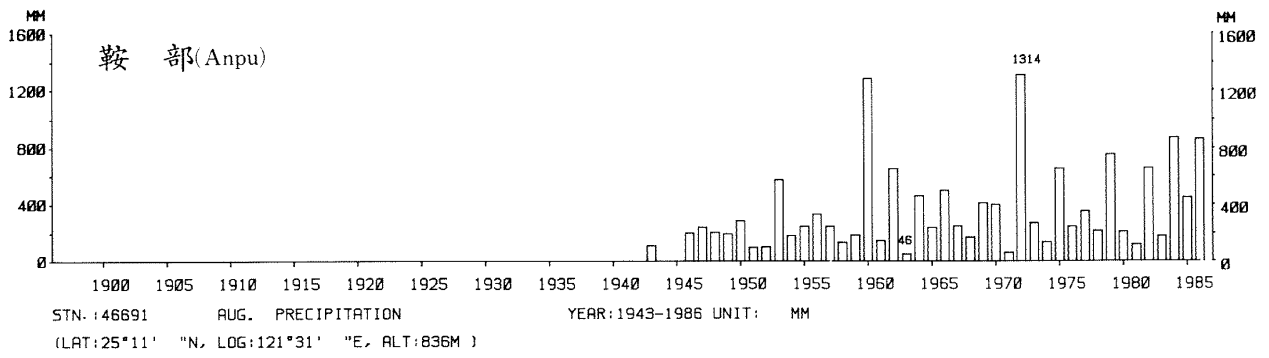

四、月(年)降水量歷年變化

4.Long Period Variation of Precipitation, Monthly and Annual

中華民國臺灣地區氣候圖集第一冊
(普及本)

中華民國八十年一月出版

出版者：中華民國交通部中央氣象局

地 址：台北市10039公園路64號

承印者：台灣彩色製版印刷服務中心

地 址：台北市和平東路三段120號