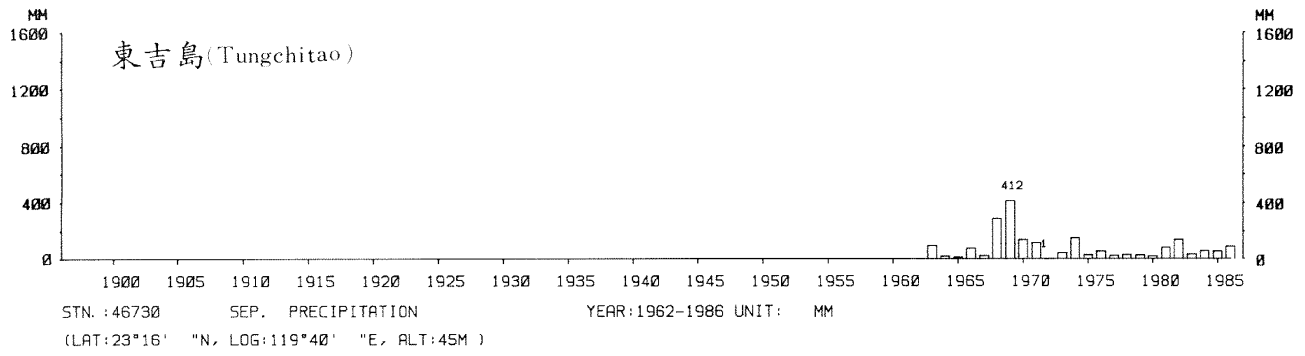

四、月(年)降水量歷年變化

4.Long Period Variation of Precipitation, Monthly and Annual

中華民國臺灣地區氣候圖集第一冊
(普及本)

中華民國八十年一月出版

出版者：中華民國交通部中央氣象局

地 址：台北市10039公園路64號

承印者：台灣彩色製版印刷服務中心

地 址：台北市和平東路三段120號