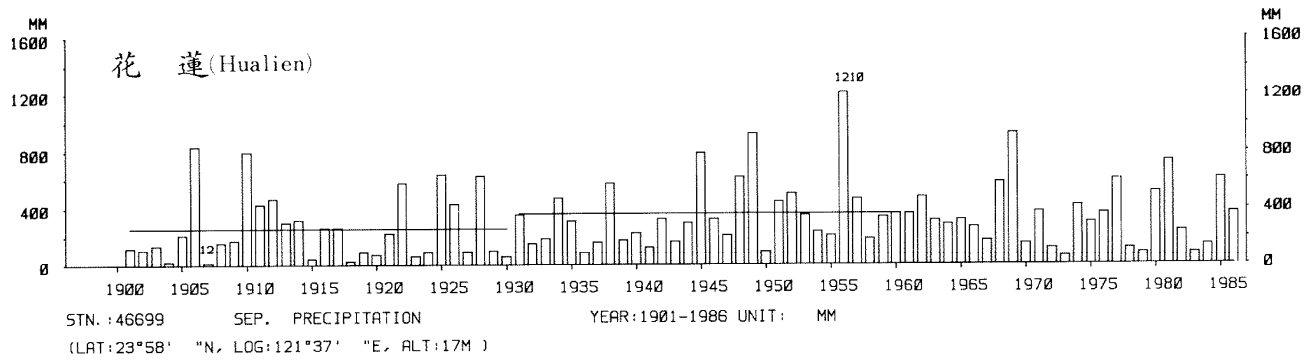

四、月(年)降水量歷年變化

4.Long Period Variation of Precipitation, Monthly and Annual

中華民國臺灣地區氣候圖集第一冊
(普及本)

中華民國八十年一月出版

出版者：中華民國交通部中央氣象局

地 址：台北市10039公園路64號

承印者：台灣彩色製版印刷服務中心

地 址：台北市和平東路三段120號