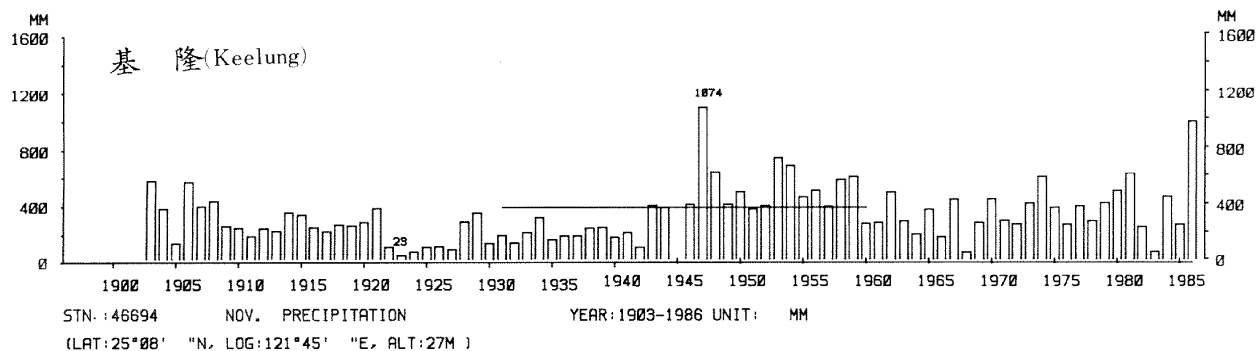

四、月(年)降水量歷年變化

4.Long Period Variation of Precipitation, Monthly and Annual

中華民國臺灣地區氣候圖集第一冊
(普及本)

中華民國八十年一月出版

出版者：中華民國交通部中央氣象局

地 址：台北市10039公園路64號

承印者：台灣彩色製版印刷服務中心

地 址：台北市和平東路三段120號