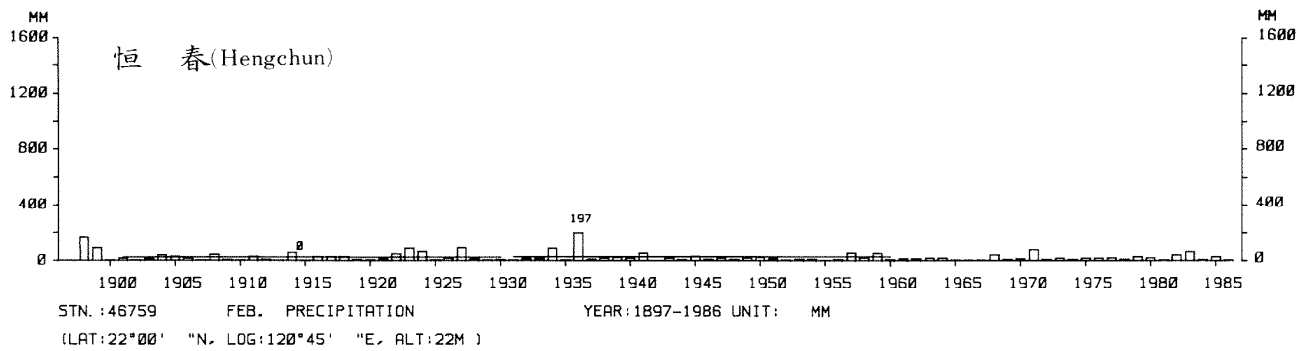

四、月(年)降水量歷年變化

4.Long Period Variation of Precipitation, Monthly and Annual

中華民國臺灣地區氣候圖集第一冊
(普及本)

中華民國八十年一月出版

出版者：中華民國交通部中央氣象局

地 址：台北市10039公園路64號

承印者：台灣彩色製版印刷服務中心

地 址：台北市和平東路三段120號