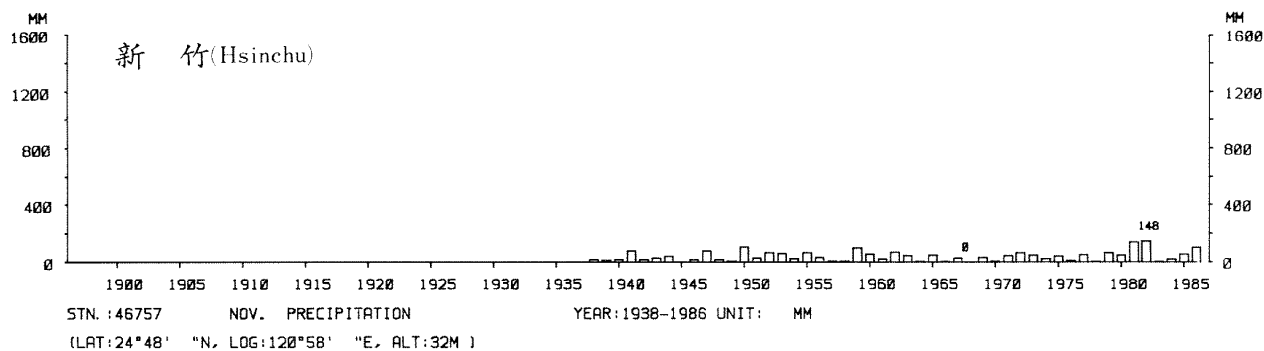

四、月(年)降水量歷年變化

4.Long Period Variation of Precipitation, Monthly and Annual

中華民國臺灣地區氣候圖集第一冊
(普及本)

中華民國八十年一月出版

出版者：中華民國交通部中央氣象局

地 址：台北市10039公園路64號

承印者：台灣彩色製版印刷服務中心

地 址：台北市和平東路三段120號