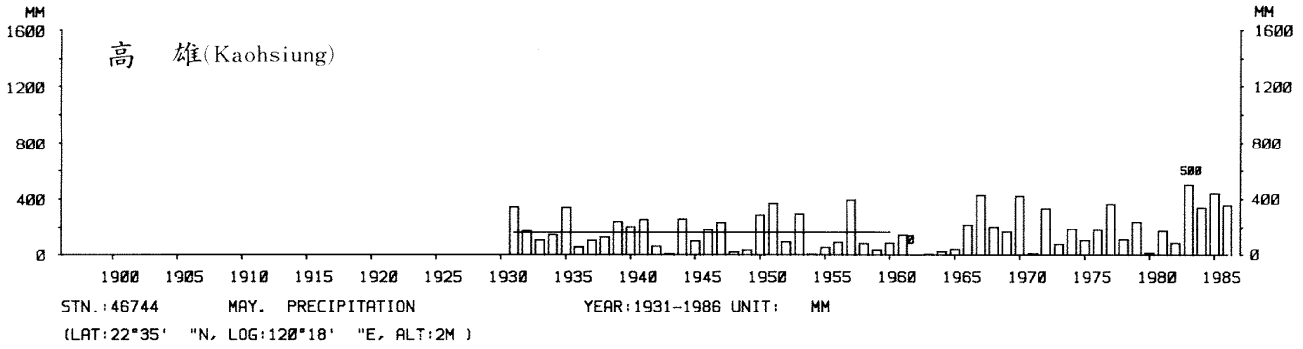

四、月(年)降水量歷年變化

4.Long Period Variation of Precipitation, Monthly and Annual

中華民國臺灣地區氣候圖集第一冊
(普及本)

中華民國八十年一月出版

出版者：中華民國交通部中央氣象局

地 址：台北市10039公園路64號

承印者：台灣彩色製版印刷服務中心

地 址：台北市和平東路三段120號