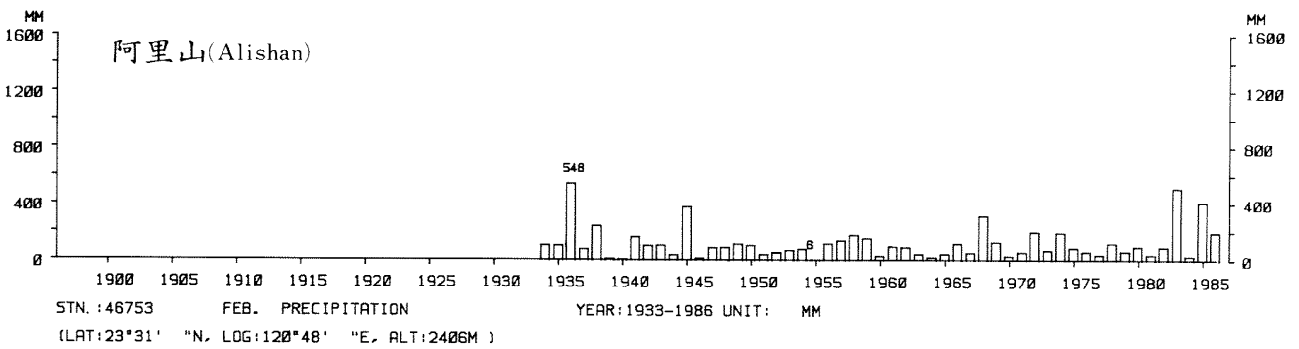

四、月(年)降水量歷年變化

4.Long Period Variation of Precipitation, Monthly and Annual

中華民國臺灣地區氣候圖集第一冊
(普及本)

中華民國八十年一月出版

出版者：中華民國交通部中央氣象局

地 址：台北市10039公園路64號

承印者：台灣彩色製版印刷服務中心

地 址：台北市和平東路三段120號