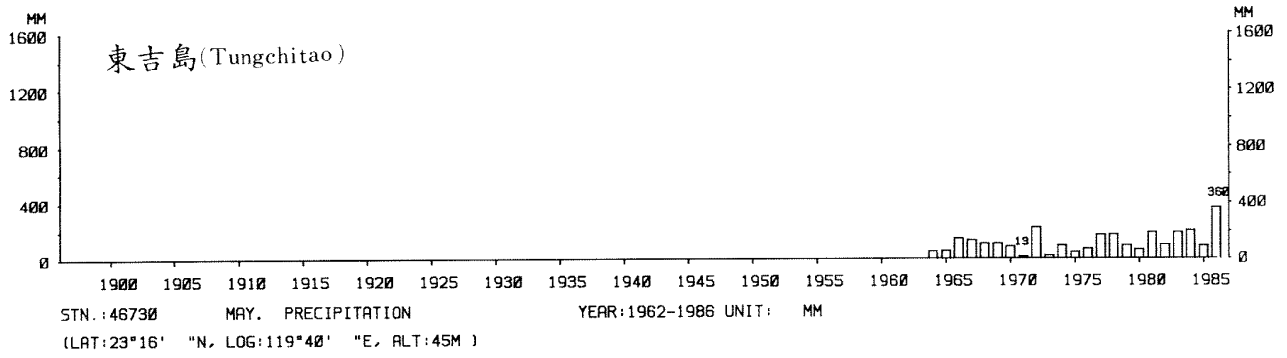

四、月(年)降水量歷年變化

4.Long Period Variation of Precipitation, Monthly and Annual

中華民國臺灣地區氣候圖集第一冊
(普及本)

中華民國八十年一月出版

出版者：中華民國交通部中央氣象局

地 址：台北市10039公園路64號

承印者：台灣彩色製版印刷服務中心

地 址：台北市和平東路三段120號