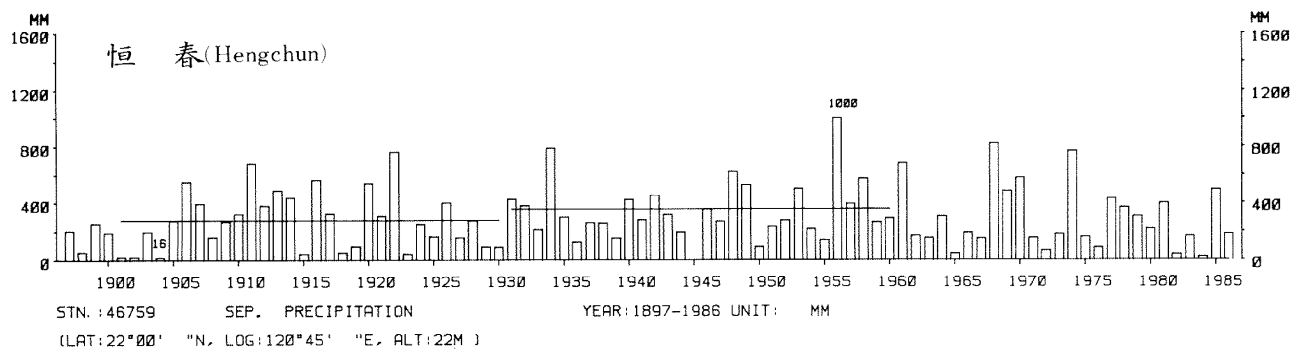

四、月(年)降水量歷年變化

4.Long Period Variation of Precipitation, Monthly and Annual

中華民國臺灣地區氣候圖集第一冊
(普及本)

中華民國八十年一月出版

出版者：中華民國交通部中央氣象局

地 址：台北市10039公園路64號

承印者：台灣彩色製版印刷服務中心

地 址：台北市和平東路三段120號