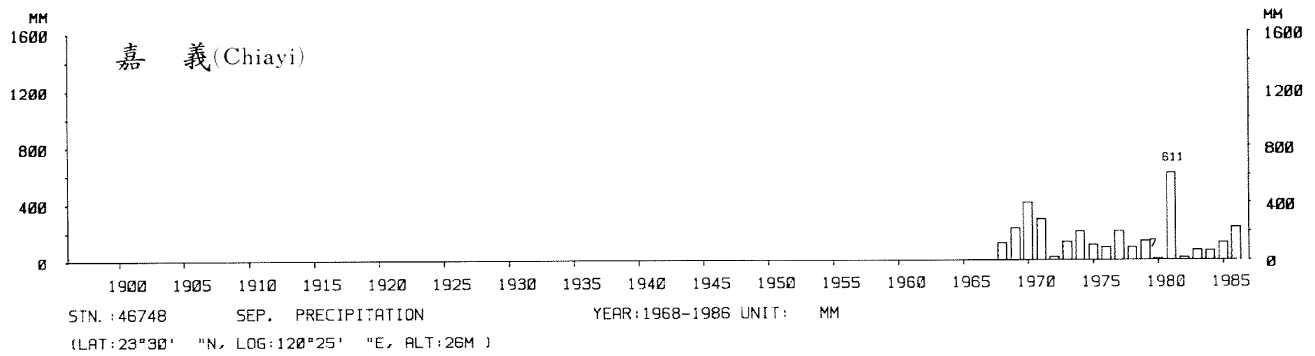

四、月(年)降水量歷年變化

4.Long Period Variation of Precipitation, Monthly and Annual

中華民國臺灣地區氣候圖集第一冊
(普及本)

中華民國八十年一月出版

出版者：中華民國交通部中央氣象局

地 址：台北市10039公園路64號

承印者：台灣彩色製版印刷服務中心

地 址：台北市和平東路三段120號