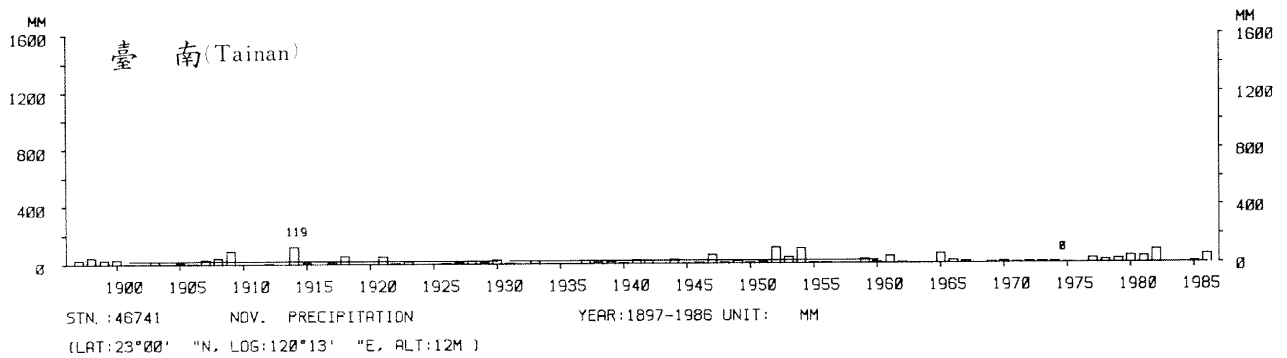

四、月(年)降水量歷年變化

4.Long Period Variation of Precipitation, Monthly and Annual

中華民國臺灣地區氣候圖集第一冊
(普及本)

中華民國八十年一月出版

出版者：中華民國交通部中央氣象局

地 址：台北市10039公園路64號

承印者：台灣彩色製版印刷服務中心

地 址：台北市和平東路三段120號