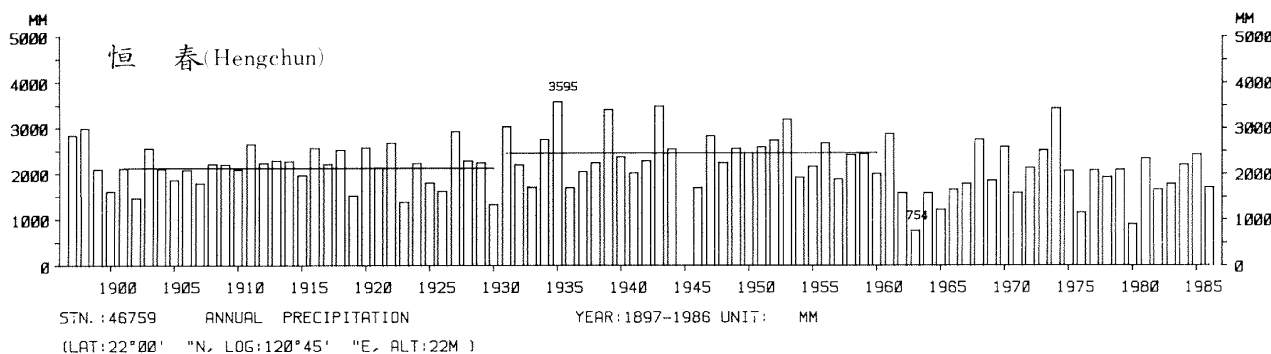

四、月(年)降水量歷年變化

4.Long Period Variation of Precipitation, Monthly and Annual

中華民國臺灣地區氣候圖集第一冊
(普及本)

中華民國八十年一月出版

出版者：中華民國交通部中央氣象局

地 址：台北市10039公園路64號

承印者：台灣彩色製版印刷服務中心

地 址：台北市和平東路三段120號