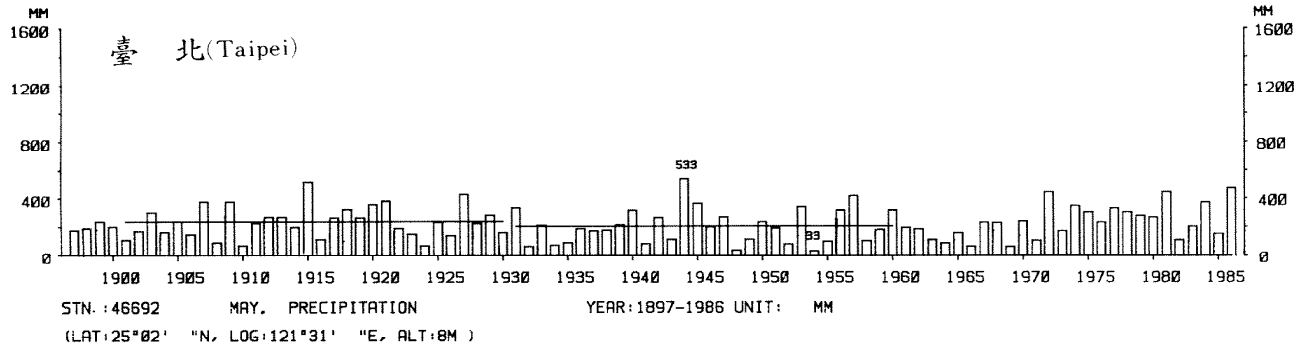

四、月(年)降水量歷年變化

4.Long Period Variation of Precipitation, Monthly and Annual

中華民國臺灣地區氣候圖集第一冊
(普及本)

中華民國八十年一月出版

出版者：中華民國交通部中央氣象局

地 址：台北市10039公園路64號

承印者：台灣彩色製版印刷服務中心

地 址：台北市和平東路三段120號