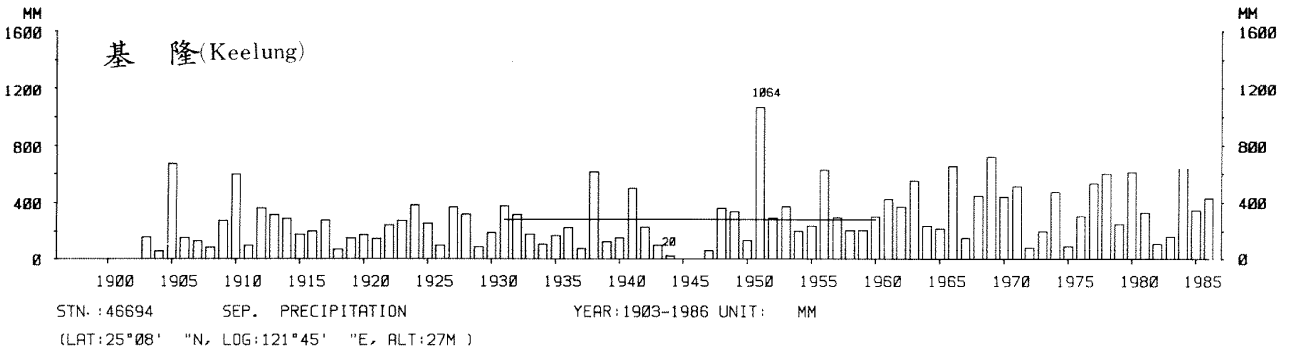

四、月(年)降水量歷年變化

4.Long Period Variation of Precipitation, Monthly and Annual

中華民國臺灣地區氣候圖集第一冊
(普及本)

中華民國八十年一月出版

出版者：中華民國交通部中央氣象局

地 址：台北市10039公園路64號

承印者：台灣彩色製版印刷服務中心

地 址：台北市和平東路三段120號