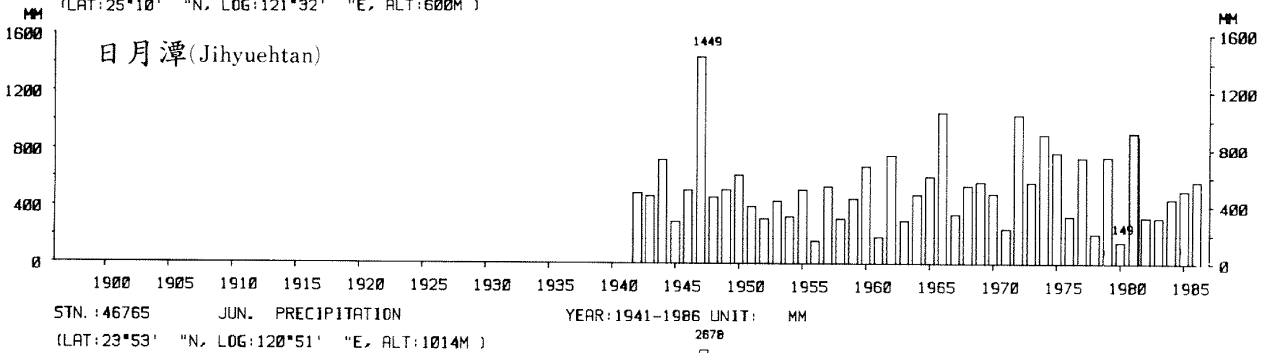

四、月(年)降水量歷年變化

4.Long Period Variation of Precipitation, Monthly and Annual

中華民國臺灣地區氣候圖集第一冊
(普及本)

中華民國八十年一月出版

出版者：中華民國交通部中央氣象局

地 址：台北市10039公園路64號

承印者：台灣彩色製版印刷服務中心

地 址：台北市和平東路三段120號