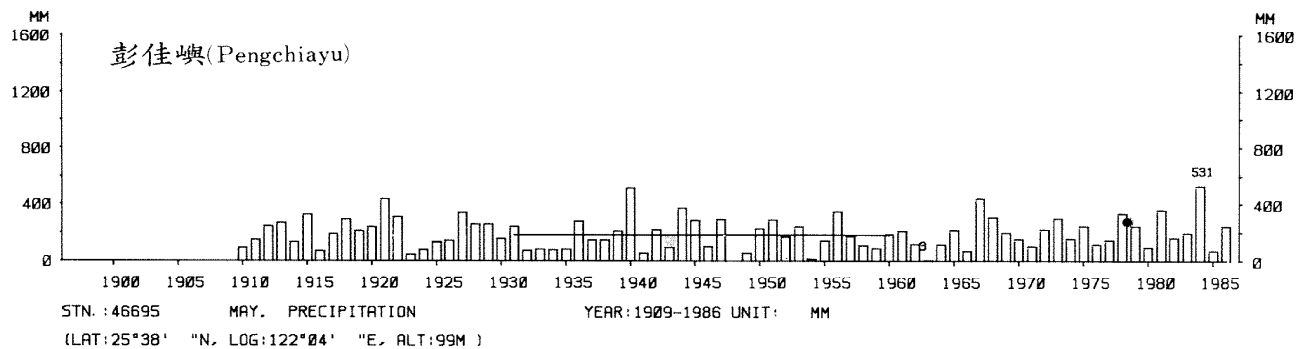

四、月(年)降水量歷年變化

4.Long Period Variation of Precipitation, Monthly and Annual

中華民國臺灣地區氣候圖集第一冊
(普及本)

中華民國八十年一月出版

出版者：中華民國交通部中央氣象局

地 址：台北市10039公園路64號

承印者：台灣彩色製版印刷服務中心

地 址：台北市和平東路三段120號