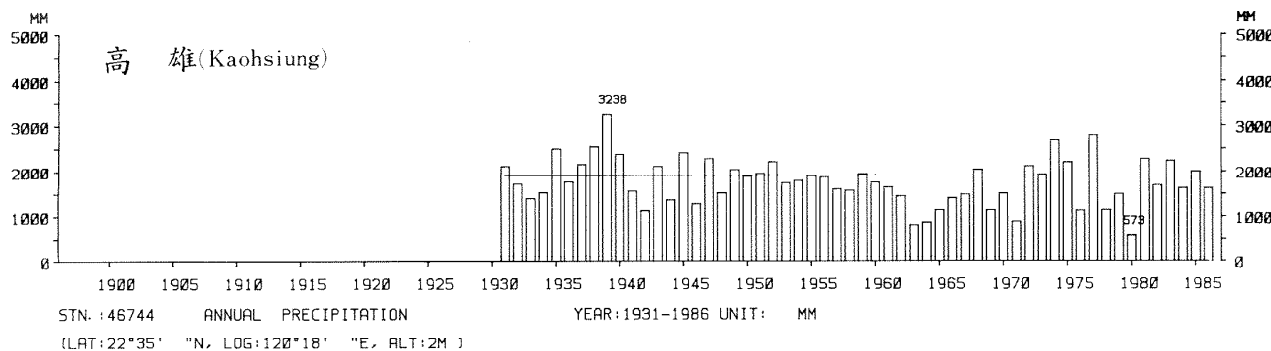

四、月(年)降水量歷年變化

4.Long Period Variation of Precipitation, Monthly and Annual

中華民國臺灣地區氣候圖集第一冊
(普及本)

中華民國八十年一月出版

出版者：中華民國交通部中央氣象局

地 址：台北市10039公園路64號

承印者：台灣彩色製版印刷服務中心

地 址：台北市和平東路三段120號