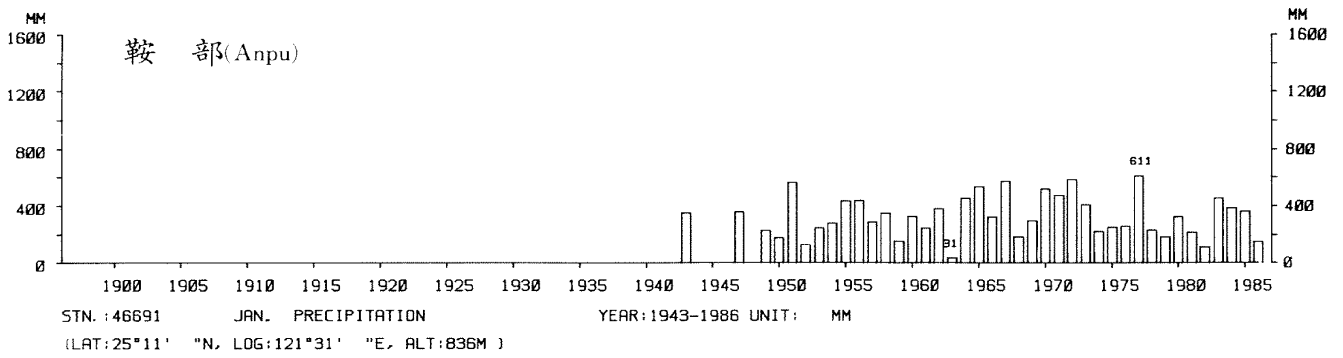

四、月(年)降水量歷年變化

4.Long Period Variation of Precipitation, Monthly and Annual

中華民國臺灣地區氣候圖集第一冊
(普及本)

中華民國八十年一月出版

出版者：中華民國交通部中央氣象局

地 址：台北市10039公園路64號

承印者：台灣彩色製版印刷服務中心

地 址：台北市和平東路三段120號