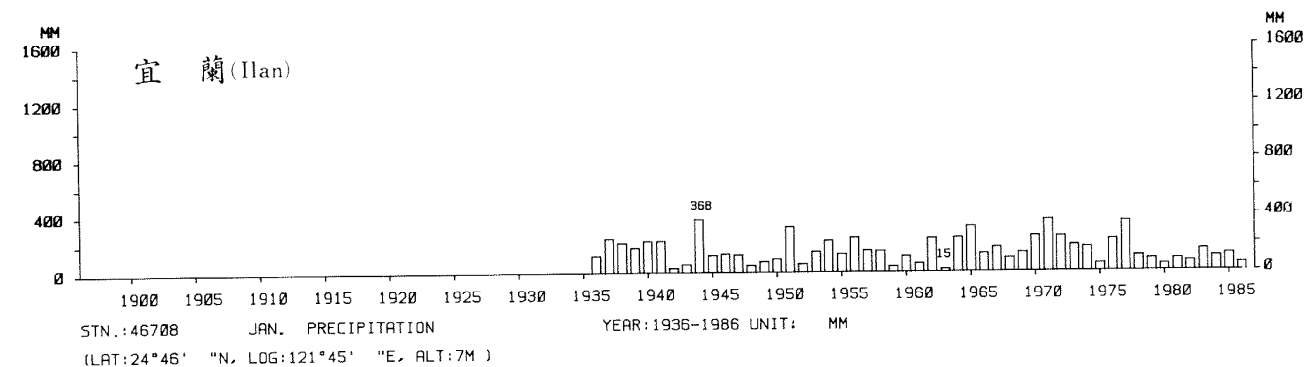

四、月(年)降水量歷年變化

4.Long Period Variation of Precipitation, Monthly and Annual

中華民國臺灣地區氣候圖集第一冊
(普及本)

中華民國八十年一月出版

出版者：中華民國交通部中央氣象局

地 址：台北市10039公園路64號

承印者：台灣彩色製版印刷服務中心

地 址：台北市和平東路三段120號