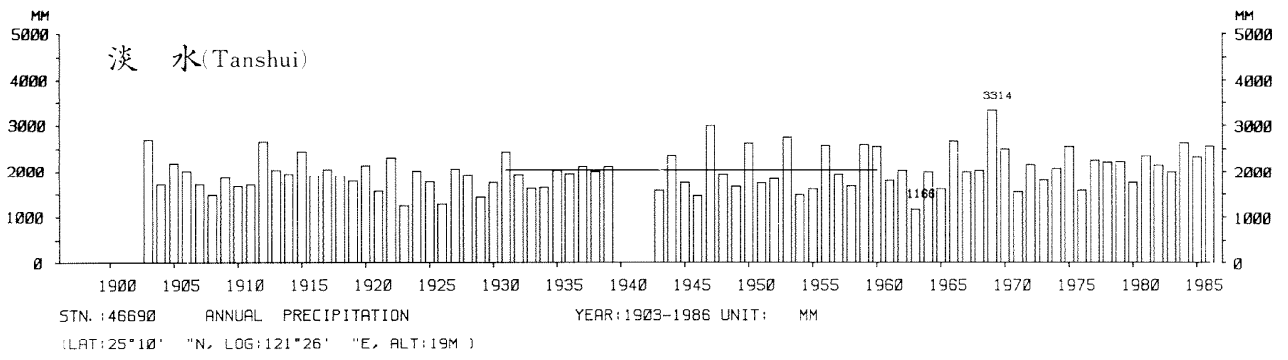

四、月(年)降水量歷年變化

4.Long Period Variation of Precipitation, Monthly and Annual

中華民國臺灣地區氣候圖集第一冊
(普及本)

中華民國八十年一月出版

出版者：中華民國交通部中央氣象局

地 址：台北市10039公園路64號

承印者：台灣彩色製版印刷服務中心

地 址：台北市和平東路三段120號