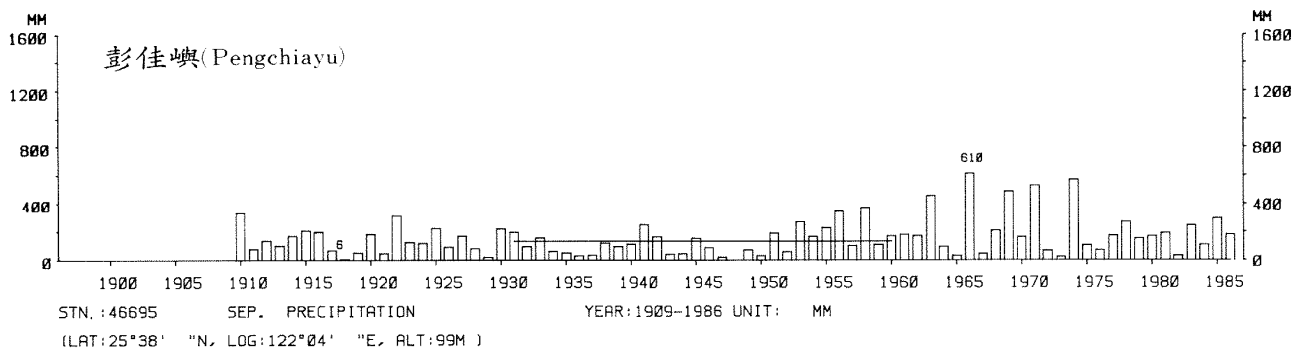

四、月(年)降水量歷年變化

4.Long Period Variation of Precipitation, Monthly and Annual

中華民國臺灣地區氣候圖集第一冊
(普及本)

中華民國八十年一月出版

出版者：中華民國交通部中央氣象局

地 址：台北市10039公園路64號

承印者：台灣彩色製版印刷服務中心

地 址：台北市和平東路三段120號