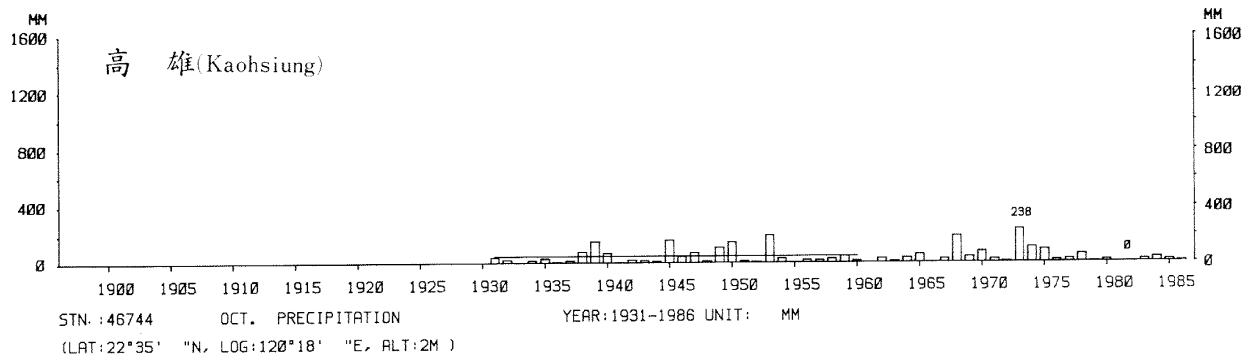

四、月(年)降水量歷年變化

4.Long Period Variation of Precipitation, Monthly and Annual

中華民國臺灣地區氣候圖集第一冊
(普及本)

中華民國八十年一月出版

出版者：中華民國交通部中央氣象局

地 址：台北市10039公園路64號

承印者：台灣彩色製版印刷服務中心

地 址：台北市和平東路三段120號