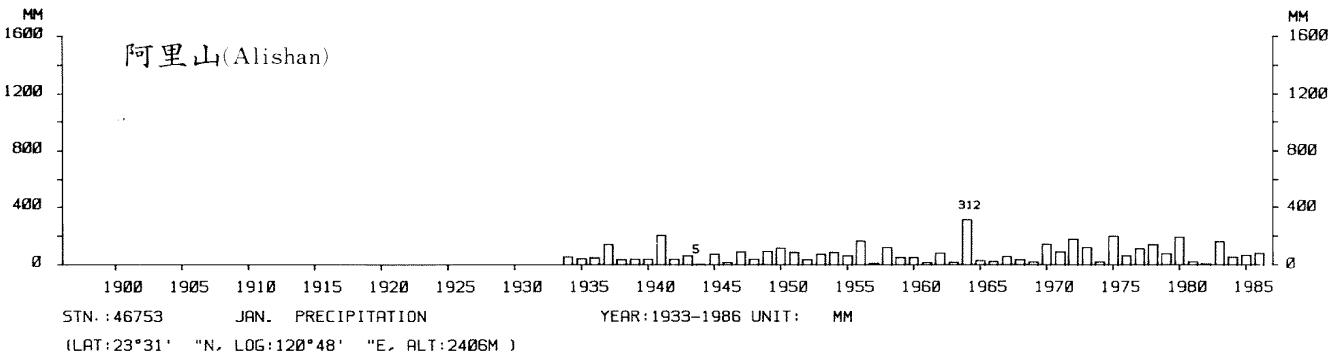

四、月(年)降水量歷年變化

4.Long Period Variation of Precipitation, Monthly and Annual

中華民國臺灣地區氣候圖集第一冊
(普及本)

中華民國八十年一月出版

出版者：中華民國交通部中央氣象局

地 址：台北市10039公園路64號

承印者：台灣彩色製版印刷服務中心

地 址：台北市和平東路三段120號