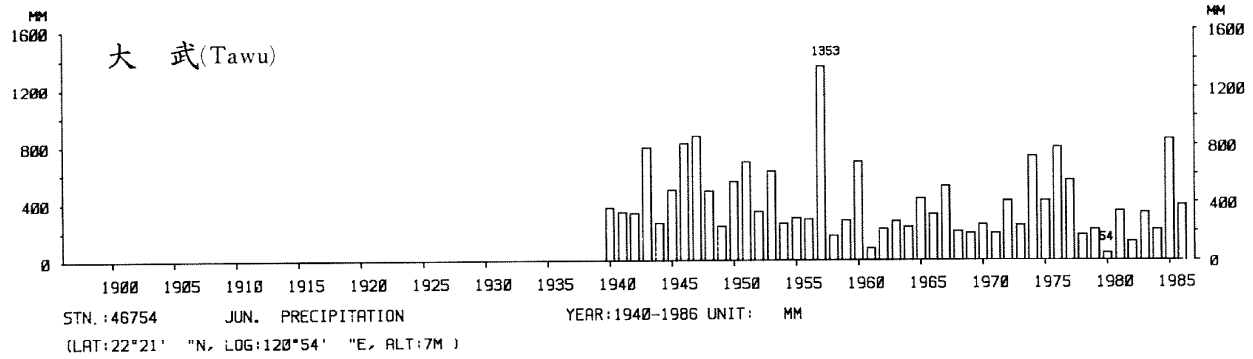

四、月(年)降水量歷年變化

4.Long Period Variation of Precipitation, Monthly and Annual

中華民國臺灣地區氣候圖集第一冊
(普及本)

中華民國八十年一月出版

出版者：中華民國交通部中央氣象局

地 址：台北市10039公園路64號

承印者：台灣彩色製版印刷服務中心

地 址：台北市和平東路三段120號