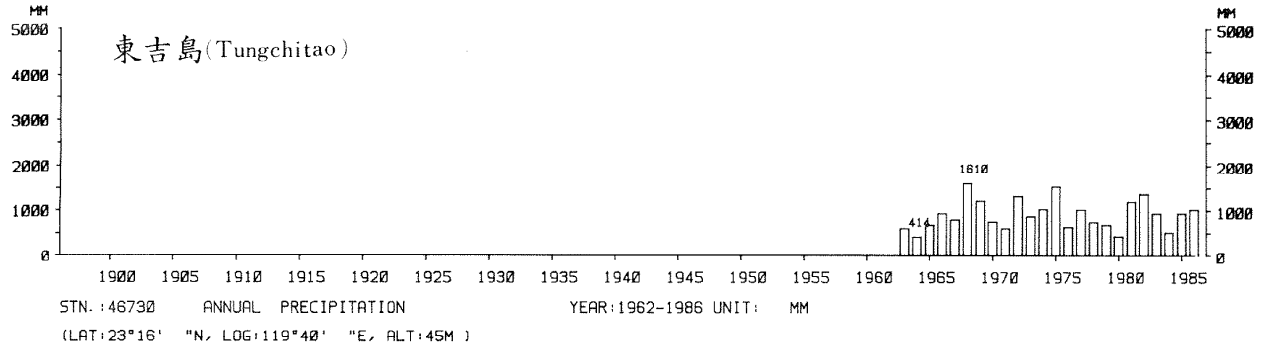

四、月(年)降水量歷年變化

4.Long Period Variation of Precipitation, Monthly and Annual

中華民國臺灣地區氣候圖集第一冊
(普及本)

中華民國八十年一月出版

出版者：中華民國交通部中央氣象局

地 址：台北市10039公園路64號

承印者：台灣彩色製版印刷服務中心

地 址：台北市和平東路三段120號