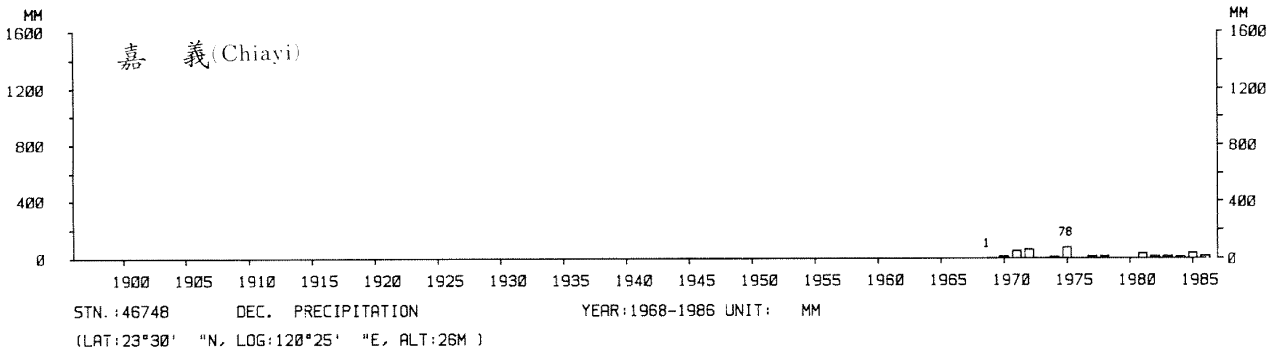

四、月(年)降水量歷年變化

4.Long Period Variation of Precipitation, Monthly and Annual

中華民國臺灣地區氣候圖集第一冊
(普及本)

中華民國八十年一月出版

出版者：中華民國交通部中央氣象局

地 址：台北市10039公園路64號

承印者：台灣彩色製版印刷服務中心

地 址：台北市和平東路三段120號