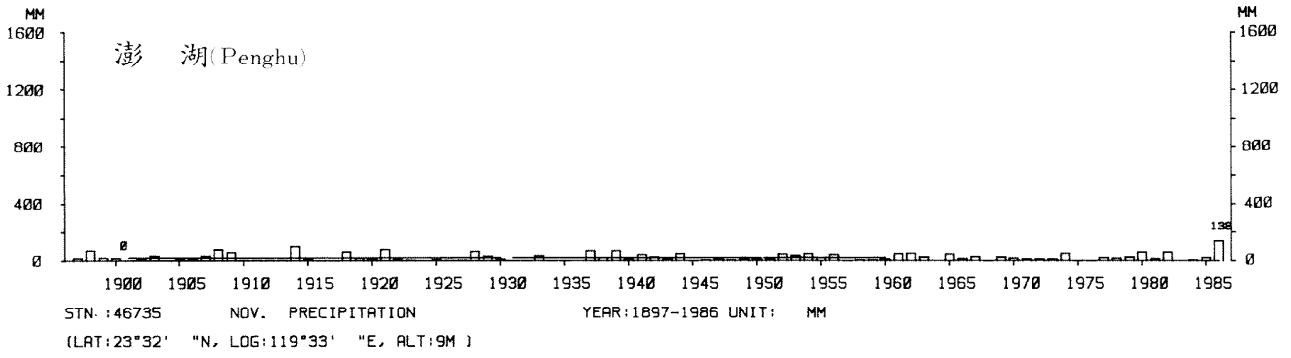

四、月(年)降水量歷年變化

4.Long Period Variation of Precipitation, Monthly and Annual

中華民國臺灣地區氣候圖集第一冊
(普及本)

中華民國八十年一月出版

出版者：中華民國交通部中央氣象局

地 址：台北市10039公園路64號

承印者：台灣彩色製版印刷服務中心

地 址：台北市和平東路三段120號