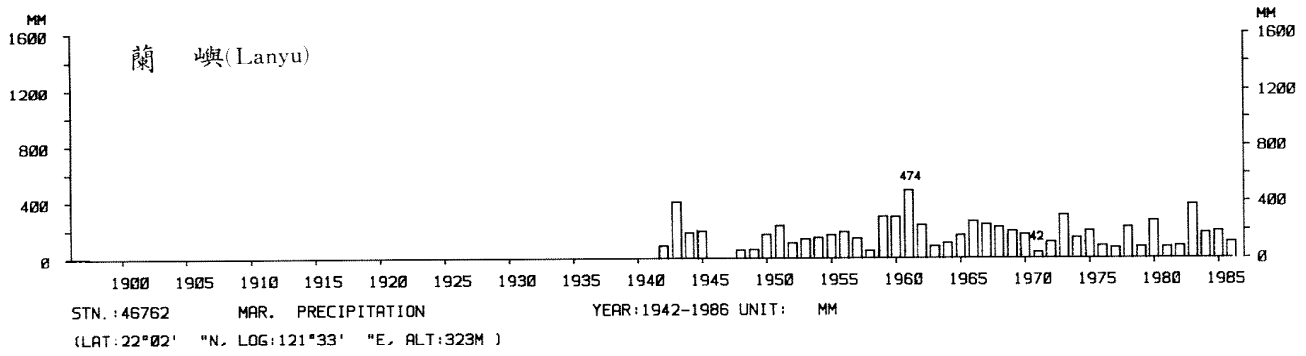

四、月(年)降水量歷年變化

4.Long Period Variation of Precipitation, Monthly and Annual

中華民國臺灣地區氣候圖集第一冊
(普及本)

中華民國八十年一月出版

出版者：中華民國交通部中央氣象局

地 址：台北市10039公園路64號

承印者：台灣彩色製版印刷服務中心

地 址：台北市和平東路三段120號