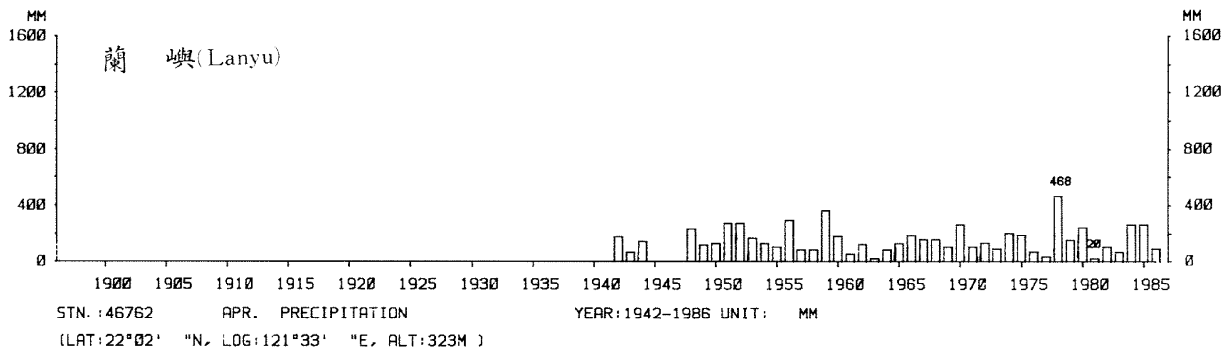

四、月(年)降水量歷年變化

4.Long Period Variation of Precipitation, Monthly and Annual

中華民國臺灣地區氣候圖集第一冊
(普及本)

中華民國八十年一月出版

出版者：中華民國交通部中央氣象局

地 址：台北市10039公園路64號

承印者：台灣彩色製版印刷服務中心

地 址：台北市和平東路三段120號