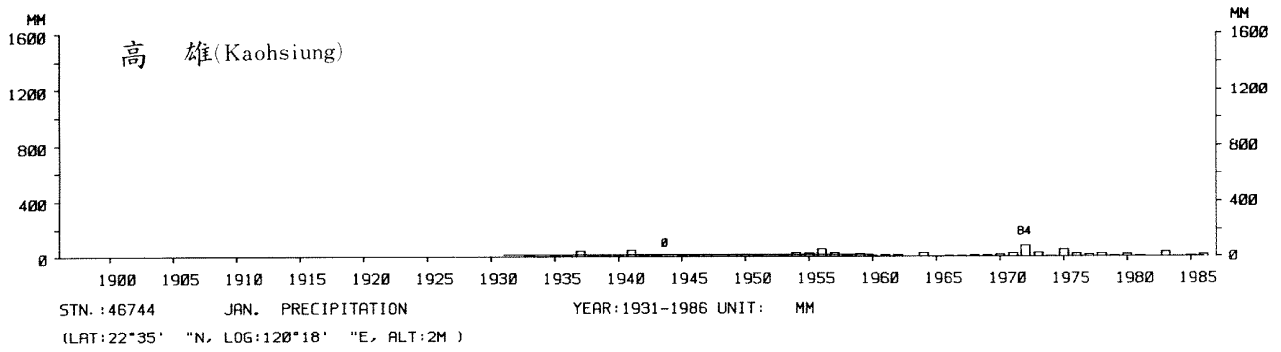

四、月(年)降水量歷年變化

4.Long Period Variation of Precipitation, Monthly and Annual

中華民國臺灣地區氣候圖集第一冊
(普及本)

中華民國八十年一月出版

出版者：中華民國交通部中央氣象局

地 址：台北市10039公園路64號

承印者：台灣彩色製版印刷服務中心

地 址：台北市和平東路三段120號