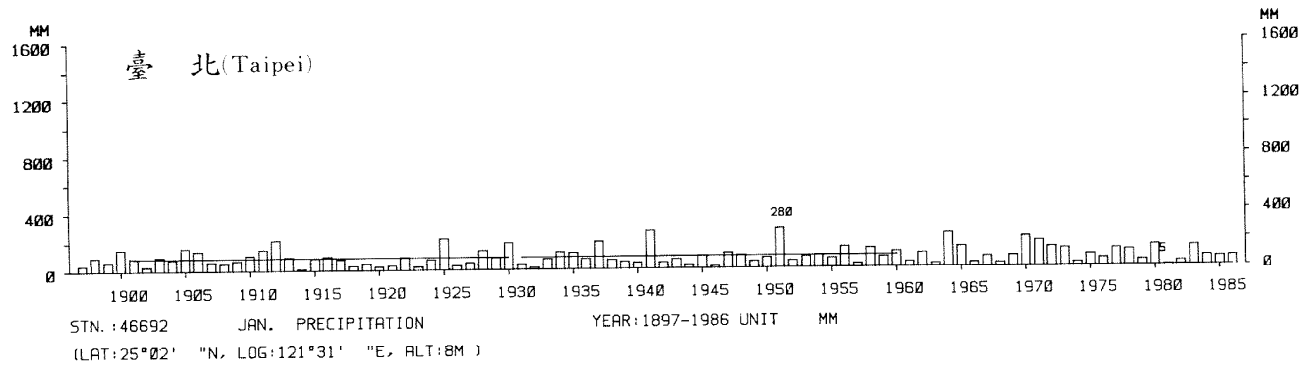

四、月(年)降水量歷年變化

4.Long Period Variation of Precipitation, Monthly and Annual

中華民國臺灣地區氣候圖集第一冊
(普及本)

中華民國八十年一月出版

出版者：中華民國交通部中央氣象局

地 址：台北市10039公園路64號

承印者：台灣彩色製版印刷服務中心

地 址：台北市和平東路三段120號