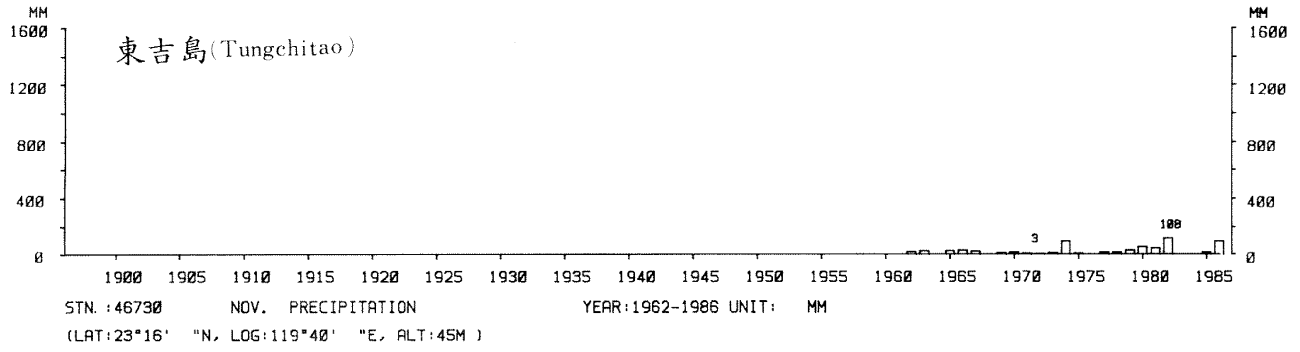

四、月(年)降水量歷年變化

4.Long Period Variation of Precipitation, Monthly and Annual

中華民國臺灣地區氣候圖集第一冊
(普及本)

中華民國八十年一月出版

出版者：中華民國交通部中央氣象局

地 址：台北市10039公園路64號

承印者：台灣彩色製版印刷服務中心

地 址：台北市和平東路三段120號