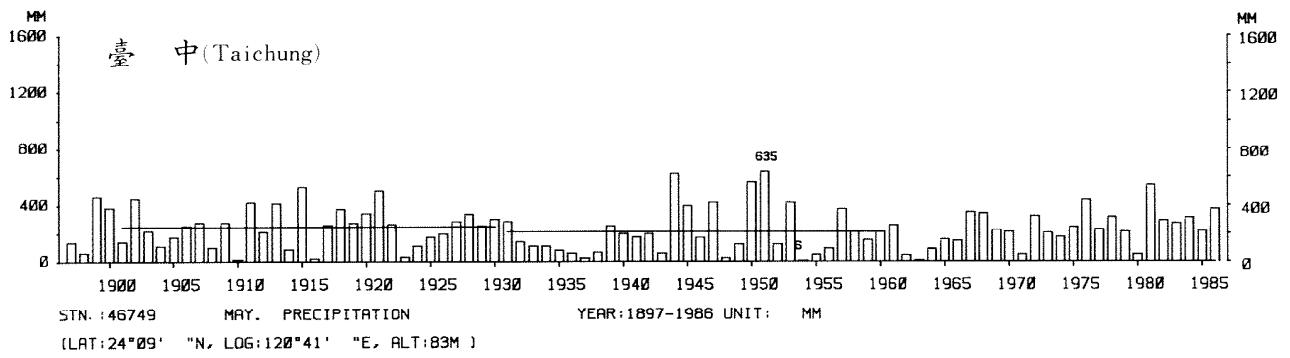

四、月(年)降水量歷年變化

4.Long Period Variation of Precipitation, Monthly and Annual

中華民國臺灣地區氣候圖集第一冊
(普及本)

中華民國八十年一月出版

出版者：中華民國交通部中央氣象局

地 址：台北市10039公園路64號

承印者：台灣彩色製版印刷服務中心

地 址：台北市和平東路三段120號