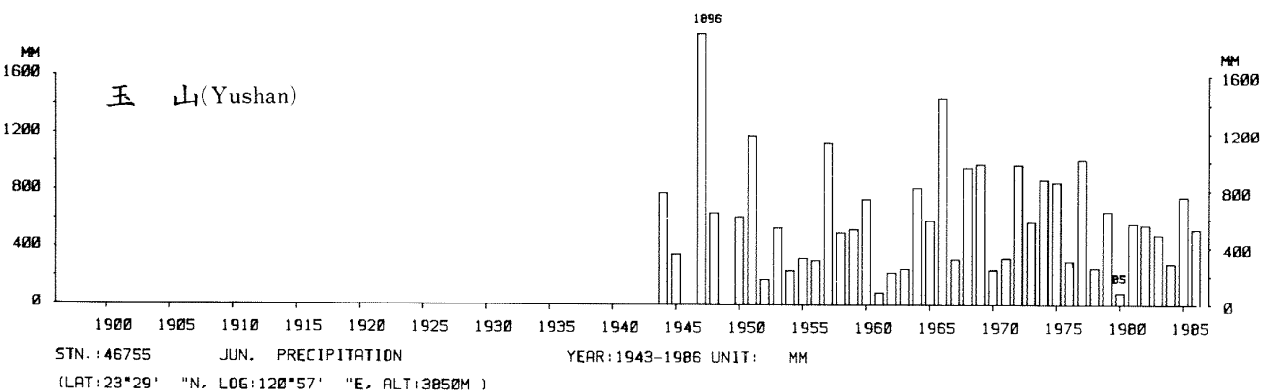

四、月(年)降水量歷年變化

4.Long Period Variation of Precipitation, Monthly and Annual

中華民國臺灣地區氣候圖集第一冊
(普及本)

中華民國八十年一月出版

出版者：中華民國交通部中央氣象局

地 址：台北市10039公園路64號

承印者：台灣彩色製版印刷服務中心

地 址：台北市和平東路三段120號