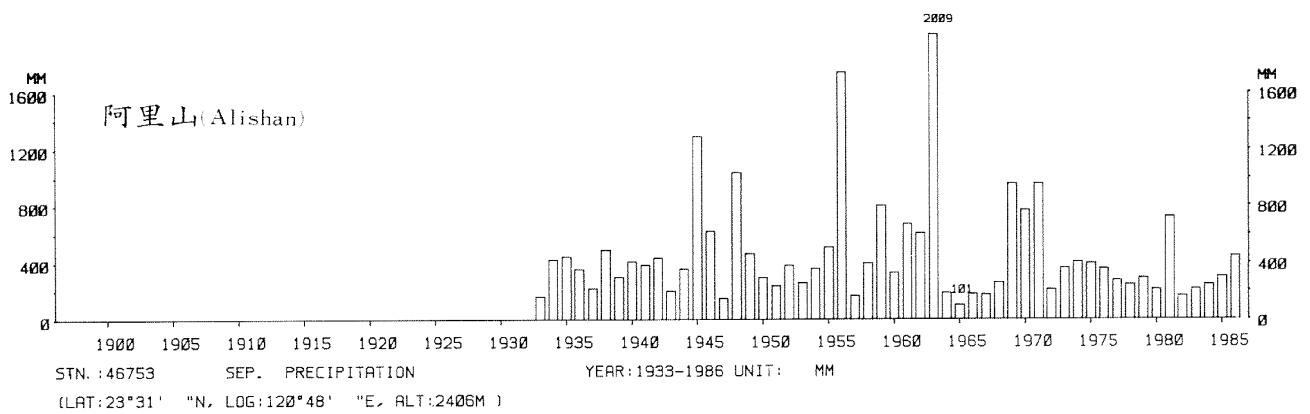

四、月(年)降水量歷年變化

4.Long Period Variation of Precipitation, Monthly and Annual

中華民國臺灣地區氣候圖集第一冊
(普及本)

中華民國八十年一月出版

出版者：中華民國交通部中央氣象局

地 址：台北市10039公園路64號

承印者：台灣彩色製版印刷服務中心

地 址：台北市和平東路三段120號