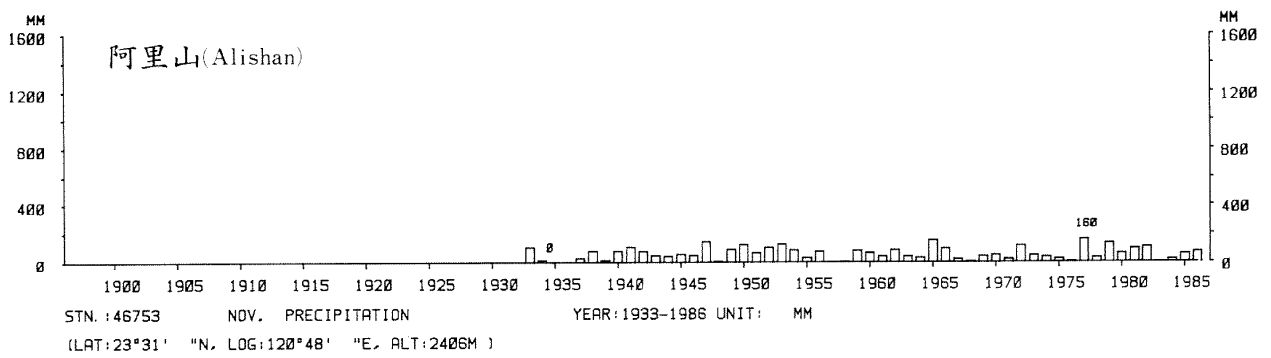

四、月(年)降水量歷年變化

4.Long Period Variation of Precipitation, Monthly and Annual

中華民國臺灣地區氣候圖集第一冊
(普及本)

中華民國八十年一月出版

出版者：中華民國交通部中央氣象局

地 址：台北市10039公園路64號

承印者：台灣彩色製版印刷服務中心

地 址：台北市和平東路三段120號