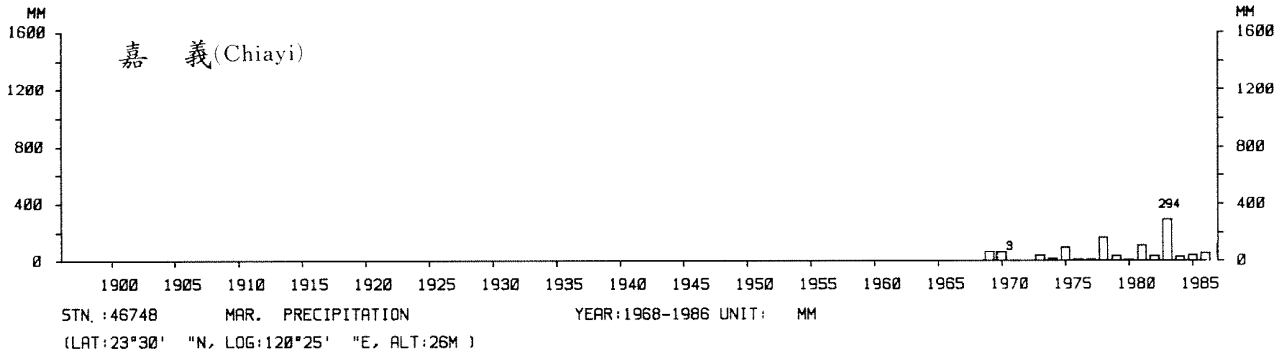

四、月(年)降水量歷年變化

4.Long Period Variation of Precipitation, Monthly and Annual

中華民國臺灣地區氣候圖集第一冊
(普及本)

中華民國八十年一月出版

出版者：中華民國交通部中央氣象局

地 址：台北市10039公園路64號

承印者：台灣彩色製版印刷服務中心

地 址：台北市和平東路三段120號