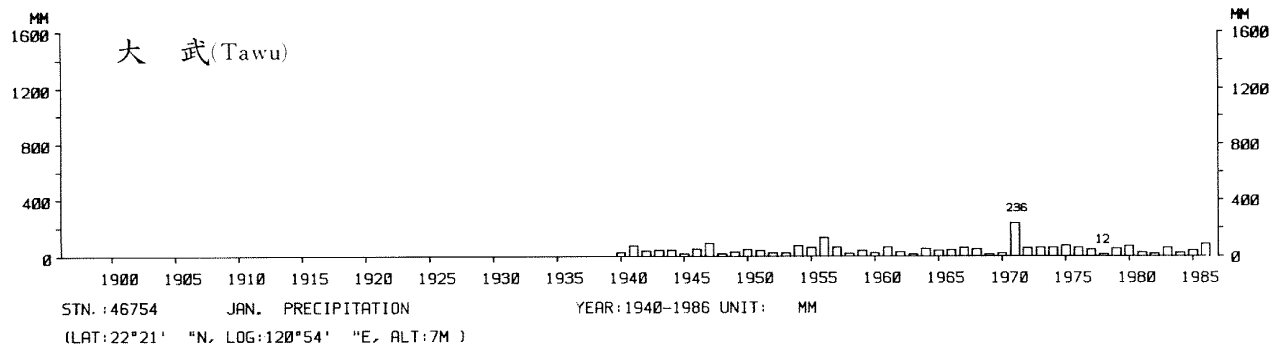

四、月(年)降水量歷年變化

4.Long Period Variation of Precipitation, Monthly and Annual

中華民國臺灣地區氣候圖集第一冊
(普及本)

中華民國八十年一月出版

出版者：中華民國交通部中央氣象局

地 址：台北市10039公園路64號

承印者：台灣彩色製版印刷服務中心

地 址：台北市和平東路三段120號