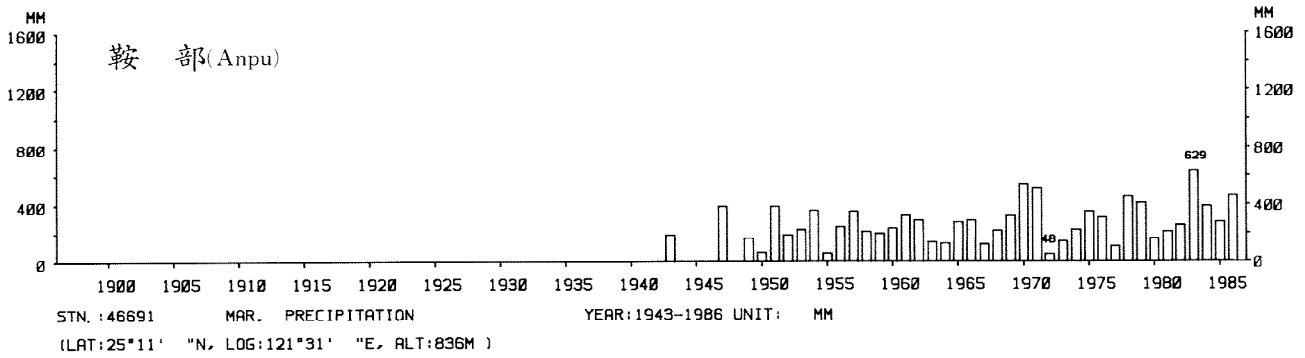

四、月(年)降水量歷年變化

4.Long Period Variation of Precipitation, Monthly and Annual

中華民國臺灣地區氣候圖集第一冊
(普及本)

中華民國八十年一月出版

出版者：中華民國交通部中央氣象局

地 址：台北市10039公園路64號

承印者：台灣彩色製版印刷服務中心

地 址：台北市和平東路三段120號