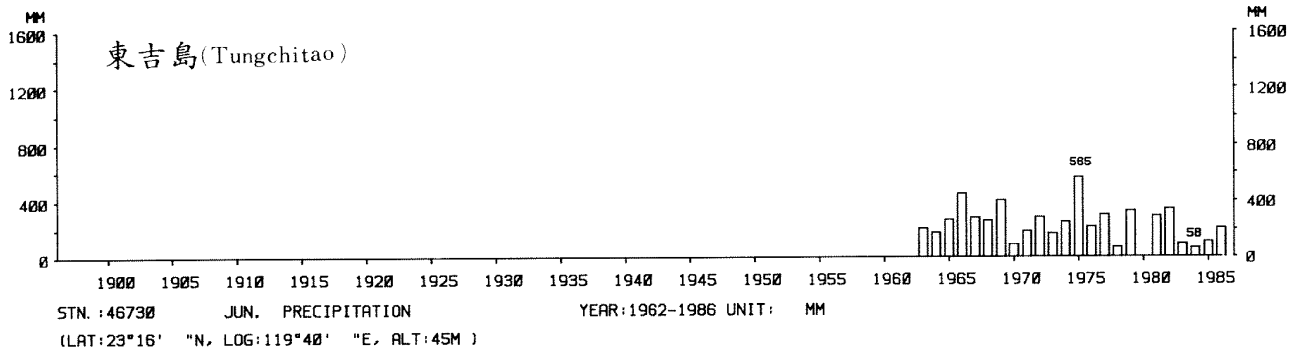

四、月(年)降水量歷年變化

4.Long Period Variation of Precipitation, Monthly and Annual

中華民國臺灣地區氣候圖集第一冊
(普及本)

中華民國八十年一月出版

出版者：中華民國交通部中央氣象局

地 址：台北市10039公園路64號

承印者：台灣彩色製版印刷服務中心

地 址：台北市和平東路三段120號