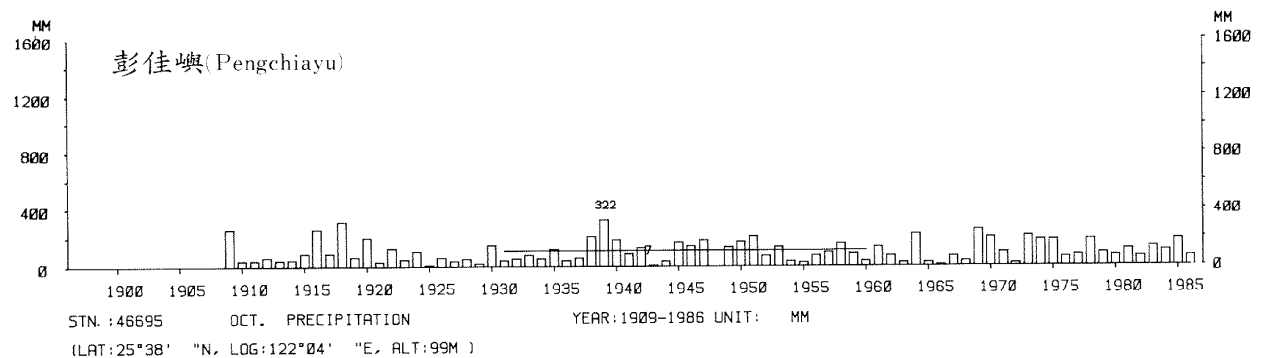

四、月(年)降水量歷年變化

4.Long Period Variation of Precipitation, Monthly and Annual

中華民國臺灣地區氣候圖集第一冊
(普及本)

中華民國八十年一月出版

出版者：中華民國交通部中央氣象局

地 址：台北市10039公園路64號

承印者：台灣彩色製版印刷服務中心

地 址：台北市和平東路三段120號