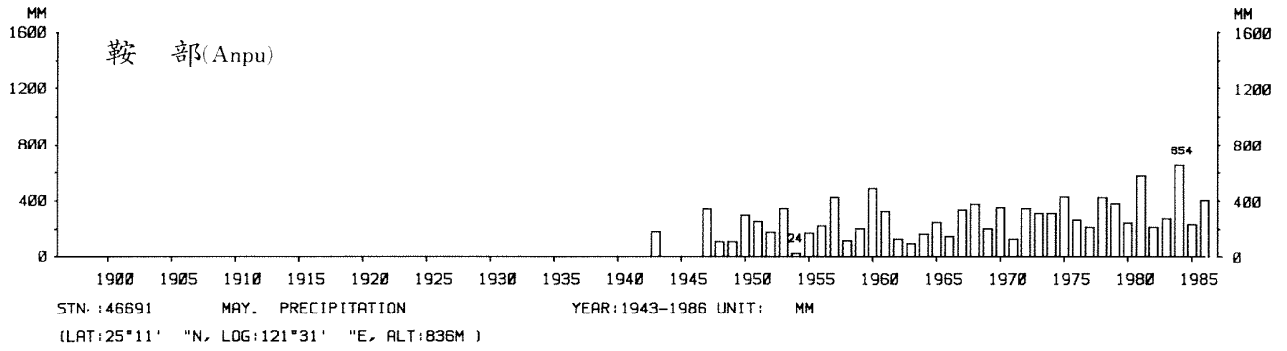

四、月(年)降水量歷年變化

4.Long Period Variation of Precipitation, Monthly and Annual

中華民國臺灣地區氣候圖集第一冊
(普及本)

中華民國八十年一月出版

出版者：中華民國交通部中央氣象局

地 址：台北市10039公園路64號

承印者：台灣彩色製版印刷服務中心

地 址：台北市和平東路三段120號