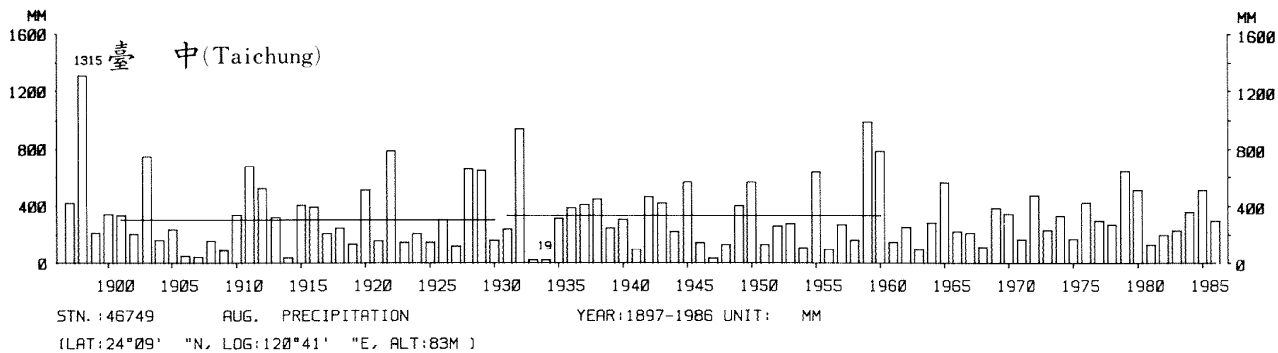

四、月(年)降水量歷年變化

4.Long Period Variation of Precipitation, Monthly and Annual

中華民國臺灣地區氣候圖集第一冊
(普及本)

中華民國八十年一月出版

出版者：中華民國交通部中央氣象局

地 址：台北市10039公園路64號

承印者：台灣彩色製版印刷服務中心

地 址：台北市和平東路三段120號