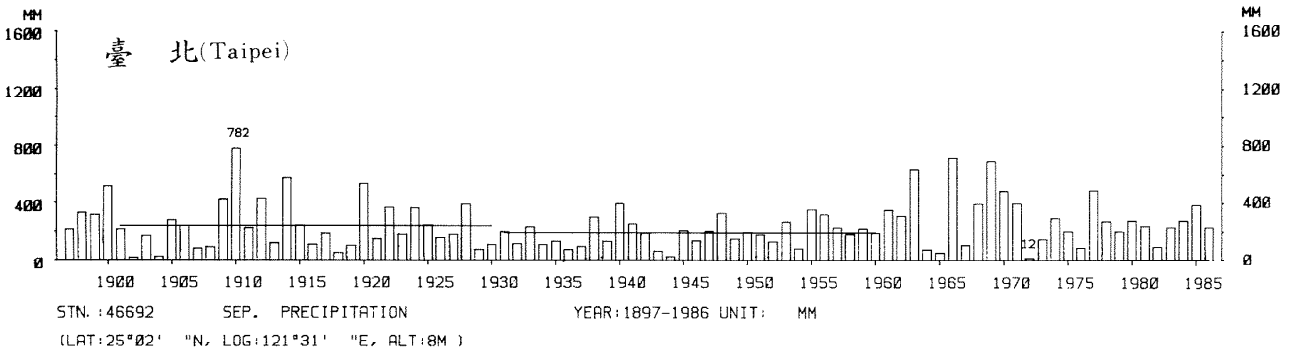

四、月(年)降水量歷年變化

4.Long Period Variation of Precipitation, Monthly and Annual

中華民國臺灣地區氣候圖集第一冊
(普及本)

中華民國八十年一月出版

出版者：中華民國交通部中央氣象局

地 址：台北市10039公園路64號

承印者：台灣彩色製版印刷服務中心

地 址：台北市和平東路三段120號