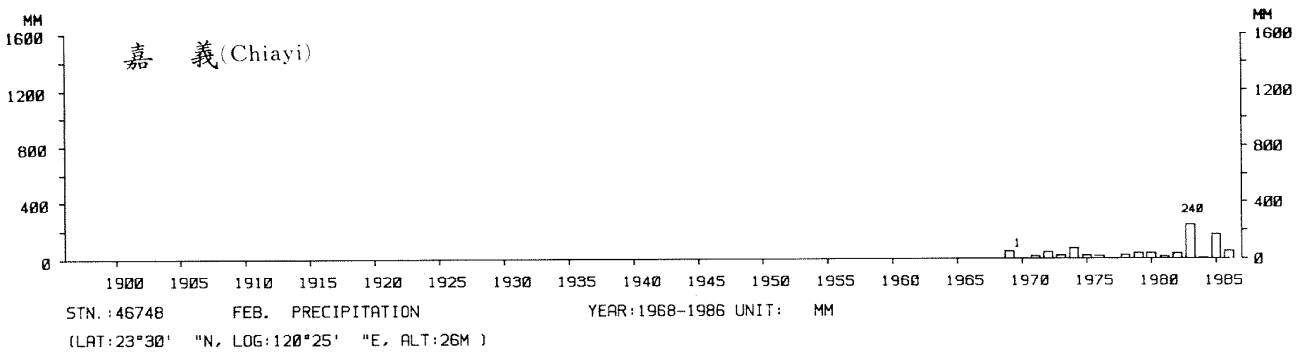

四、月(年)降水量歷年變化

4.Long Period Variation of Precipitation, Monthly and Annual

中華民國臺灣地區氣候圖集第一冊
(普及本)

中華民國八十年一月出版

出版者：中華民國交通部中央氣象局

地 址：台北市10039公園路64號

承印者：台灣彩色製版印刷服務中心

地 址：台北市和平東路三段120號