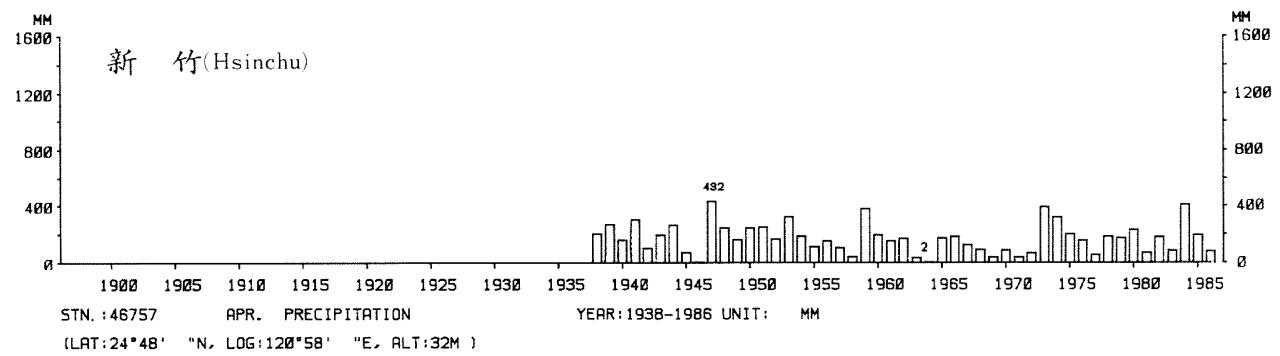

四、月(年)降水量歷年變化

4.Long Period Variation of Precipitation, Monthly and Annual

中華民國臺灣地區氣候圖集第一冊
(普及本)

中華民國八十年一月出版

出版者：中華民國交通部中央氣象局

地 址：台北市10039公園路64號

承印者：台灣彩色製版印刷服務中心

地 址：台北市和平東路三段120號