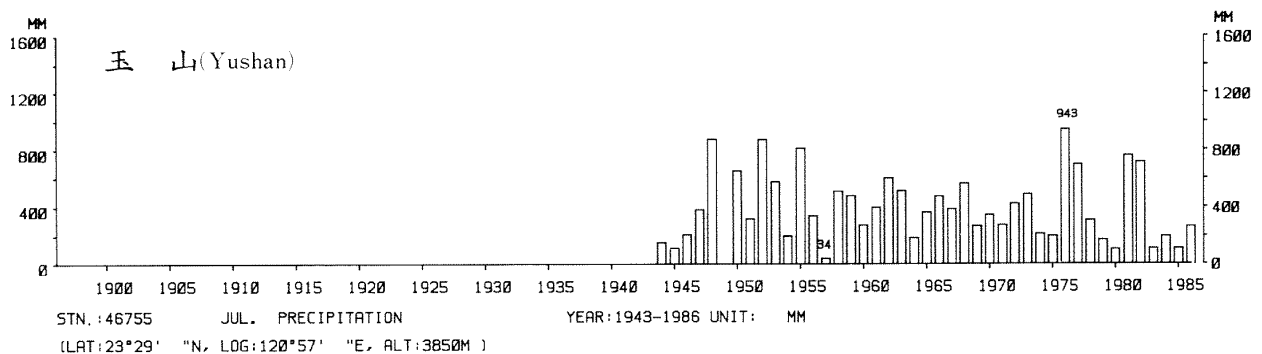

四、月(年)降水量歷年變化

4.Long Period Variation of Precipitation, Monthly and Annual

中華民國臺灣地區氣候圖集第一冊
(普及本)

中華民國八十年一月出版

出版者：中華民國交通部中央氣象局

地 址：台北市10039公園路64號

承印者：台灣彩色製版印刷服務中心

地 址：台北市和平東路三段120號