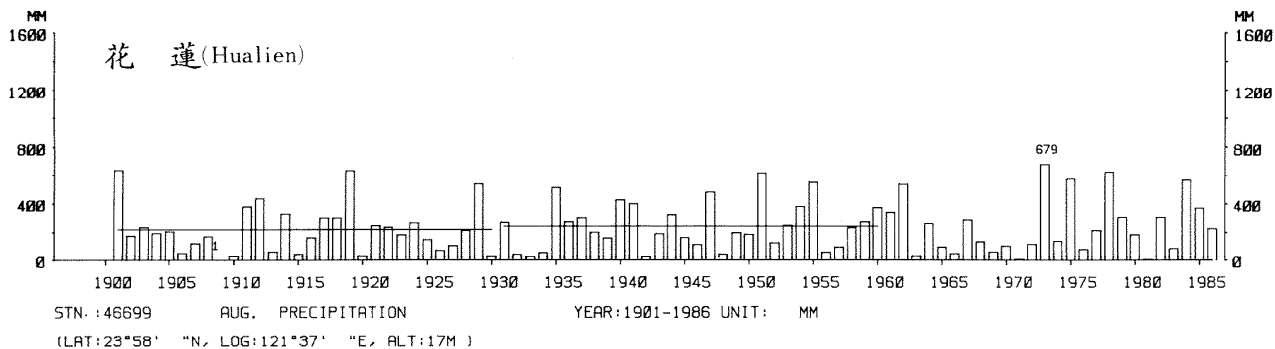

四、月(年)降水量歷年變化

4.Long Period Variation of Precipitation, Monthly and Annual

中華民國臺灣地區氣候圖集第一冊
(普及本)

中華民國八十年一月出版

出版者：中華民國交通部中央氣象局

地 址：台北市10039公園路64號

承印者：台灣彩色製版印刷服務中心

地 址：台北市和平東路三段120號