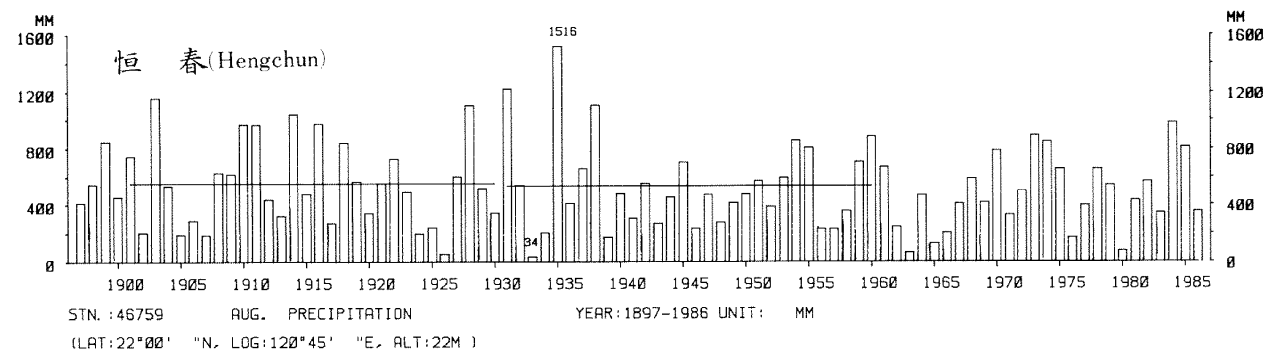

四、月(年)降水量歷年變化

4.Long Period Variation of Precipitation, Monthly and Annual

中華民國臺灣地區氣候圖集第一冊
(普及本)

中華民國八十年一月出版

出版者：中華民國交通部中央氣象局

地 址：台北市10039公園路64號

承印者：台灣彩色製版印刷服務中心

地 址：台北市和平東路三段120號