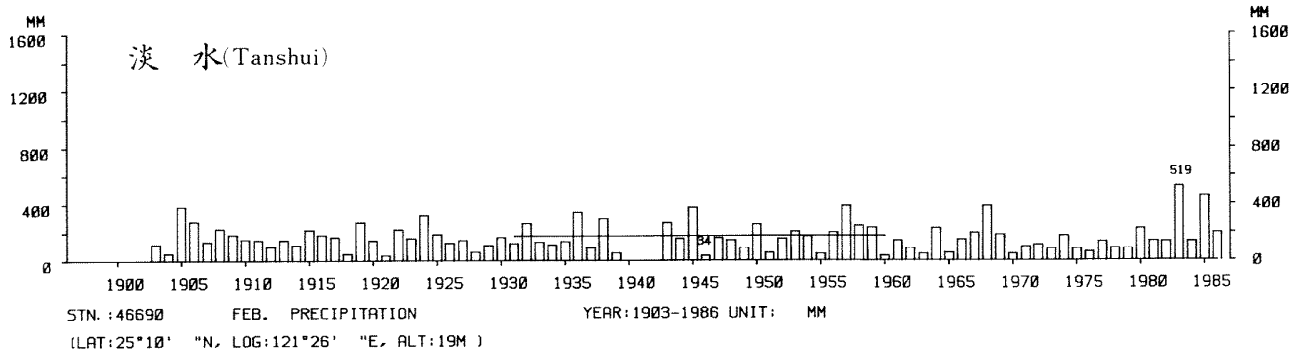

四、月(年)降水量歷年變化

4.Long Period Variation of Precipitation, Monthly and Annual

中華民國臺灣地區氣候圖集第一冊
(普及本)

中華民國八十年一月出版

出版者：中華民國交通部中央氣象局

地 址：台北市10039公園路64號

承印者：台灣彩色製版印刷服務中心

地 址：台北市和平東路三段120號