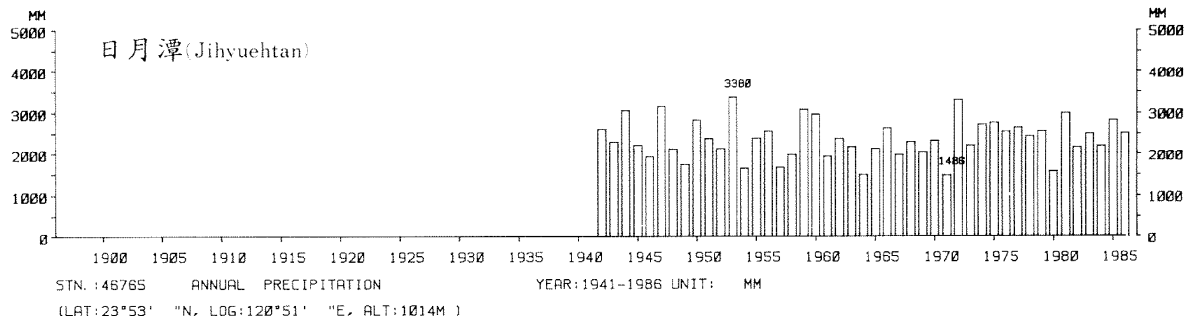

四、月(年)降水量歷年變化

4.Long Period Variation of Precipitation, Monthly and Annual

中華民國臺灣地區氣候圖集第一冊
(普及本)

中華民國八十年一月出版

出版者：中華民國交通部中央氣象局

地 址：台北市10039公園路64號

承印者：台灣彩色製版印刷服務中心

地 址：台北市和平東路三段120號