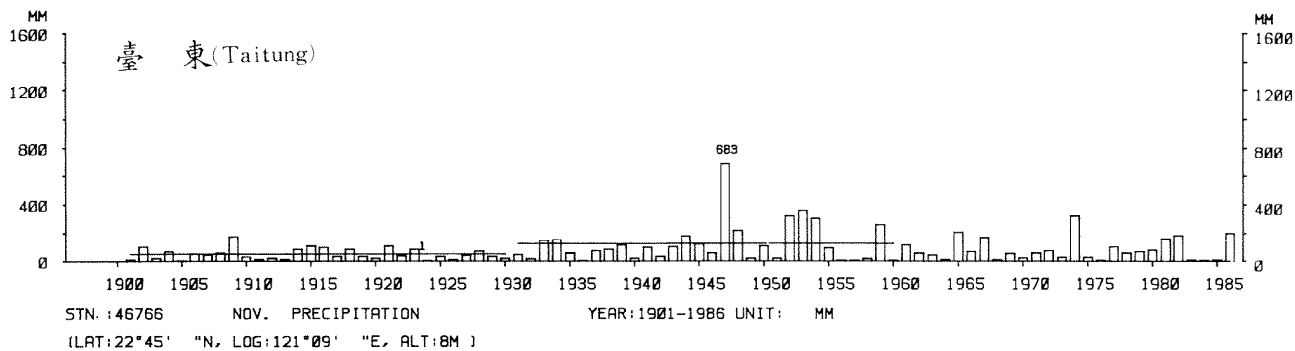

四、月(年)降水量歷年變化

4.Long Period Variation of Precipitation, Monthly and Annual

中華民國臺灣地區氣候圖集第一冊
(普及本)

中華民國八十年一月出版

出版者：中華民國交通部中央氣象局

地 址：台北市10039公園路64號

承印者：台灣彩色製版印刷服務中心

地 址：台北市和平東路三段120號