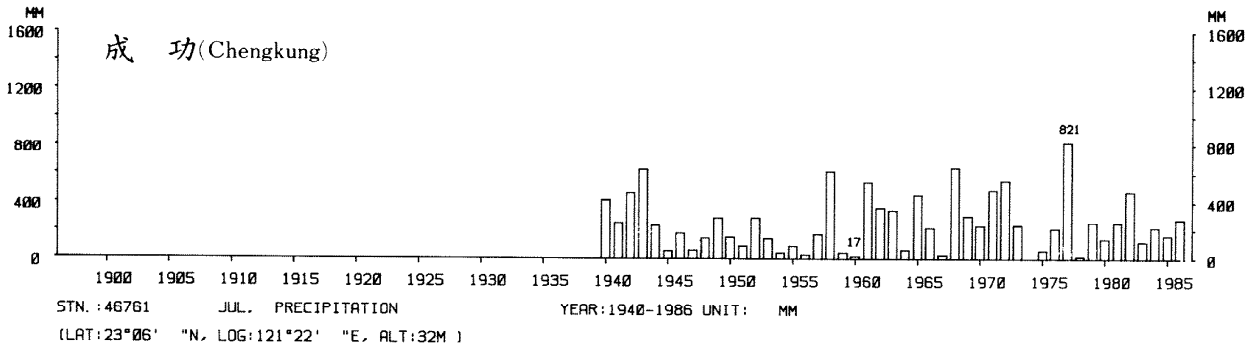

四、月(年)降水量歷年變化

4.Long Period Variation of Precipitation, Monthly and Annual

中華民國臺灣地區氣候圖集第一冊
(普及本)

中華民國八十年一月出版

出版者：中華民國交通部中央氣象局

地 址：台北市10039公園路64號

承印者：台灣彩色製版印刷服務中心

地 址：台北市和平東路三段120號