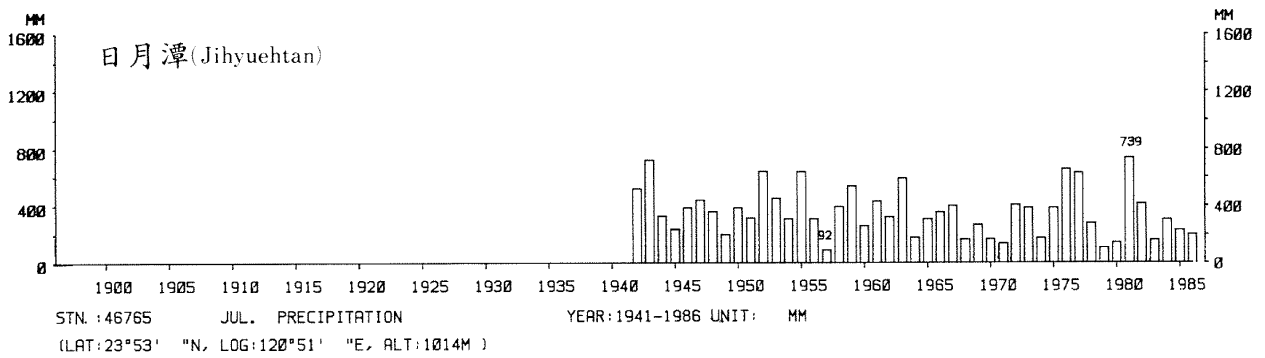

四、月(年)降水量歷年變化

4.Long Period Variation of Precipitation, Monthly and Annual

中華民國臺灣地區氣候圖集第一冊
(普及本)

中華民國八十年一月出版

出版者：中華民國交通部中央氣象局

地 址：台北市10039公園路64號

承印者：台灣彩色製版印刷服務中心

地 址：台北市和平東路三段120號