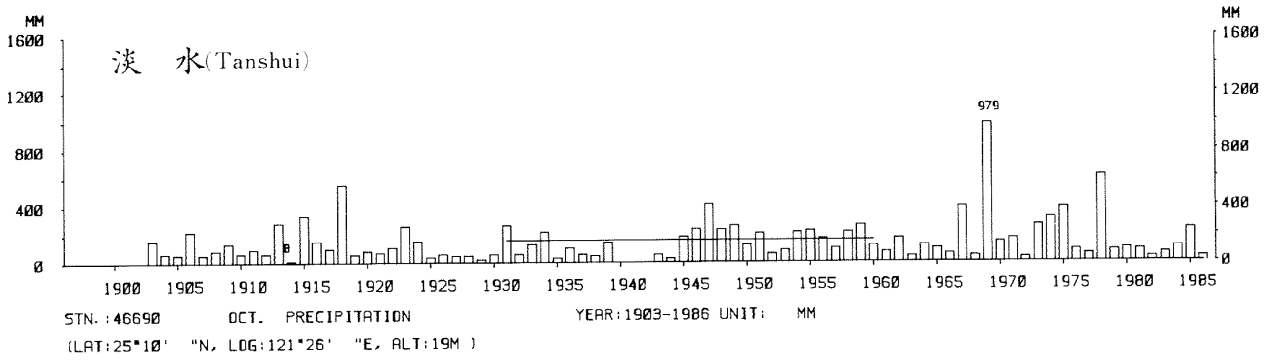

四、月(年)降水量歷年變化

4.Long Period Variation of Precipitation, Monthly and Annual

中華民國臺灣地區氣候圖集第一冊
(普及本)

中華民國八十年一月出版

出版者：中華民國交通部中央氣象局

地 址：台北市10039公園路64號

承印者：台灣彩色製版印刷服務中心

地 址：台北市和平東路三段120號