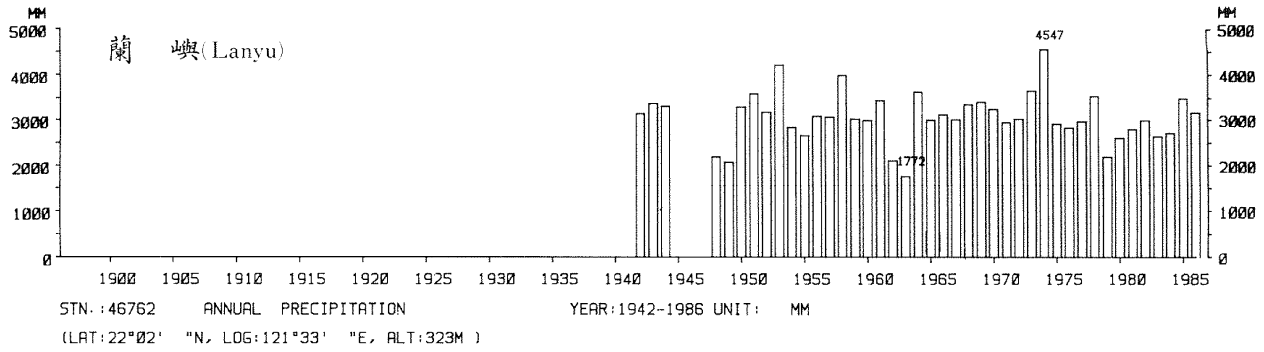

四、月(年)降水量歷年變化

4.Long Period Variation of Precipitation, Monthly and Annual

中華民國臺灣地區氣候圖集第一冊
(普及本)

中華民國八十年一月出版

出版者：中華民國交通部中央氣象局

地 址：台北市10039公園路64號

承印者：台灣彩色製版印刷服務中心

地 址：台北市和平東路三段120號