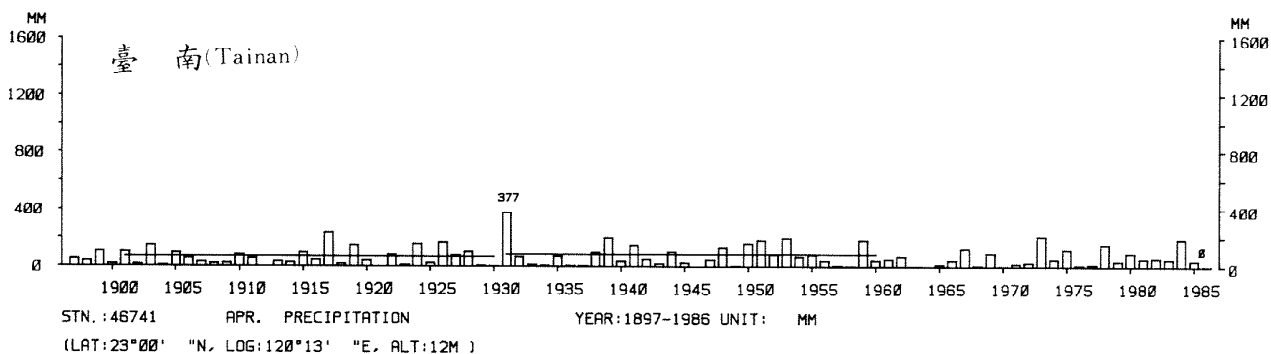

四、月(年)降水量歷年變化

4.Long Period Variation of Precipitation, Monthly and Annual

中華民國臺灣地區氣候圖集第一冊
(普及本)

中華民國八十年一月出版

出版者：中華民國交通部中央氣象局

地 址：台北市10039公園路64號

承印者：台灣彩色製版印刷服務中心

地 址：台北市和平東路三段120號