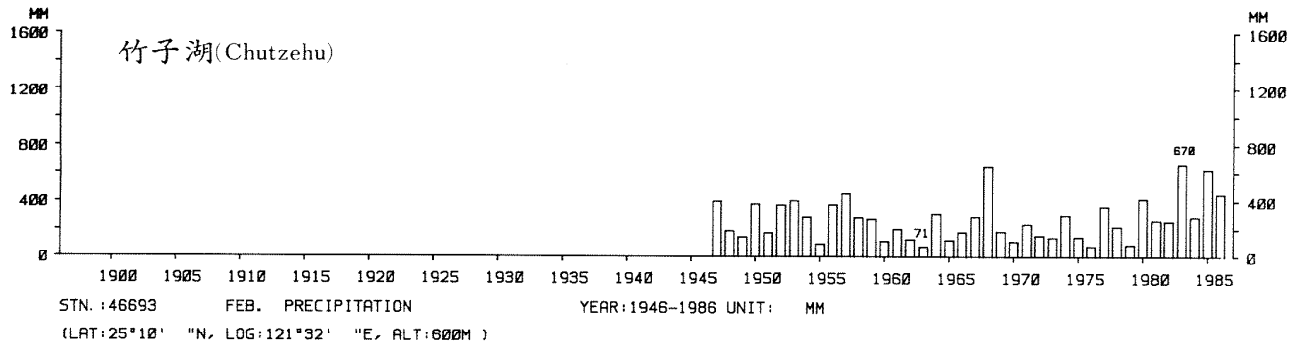

四、月(年)降水量歷年變化

4.Long Period Variation of Precipitation, Monthly and Annual

中華民國臺灣地區氣候圖集第一冊
(普及本)

中華民國八十年一月出版

出版者：中華民國交通部中央氣象局

地 址：台北市10039公園路64號

承印者：台灣彩色製版印刷服務中心

地 址：台北市和平東路三段120號