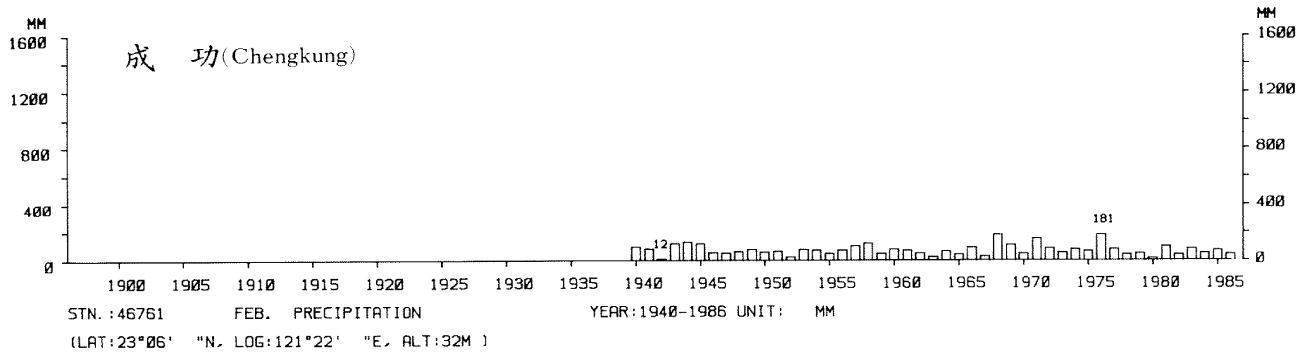

四、月(年)降水量歷年變化

4.Long Period Variation of Precipitation, Monthly and Annual

中華民國臺灣地區氣候圖集第一冊
(普及本)

中華民國八十年一月出版

出版者：中華民國交通部中央氣象局

地 址：台北市10039公園路64號

承印者：台灣彩色製版印刷服務中心

地 址：台北市和平東路三段120號