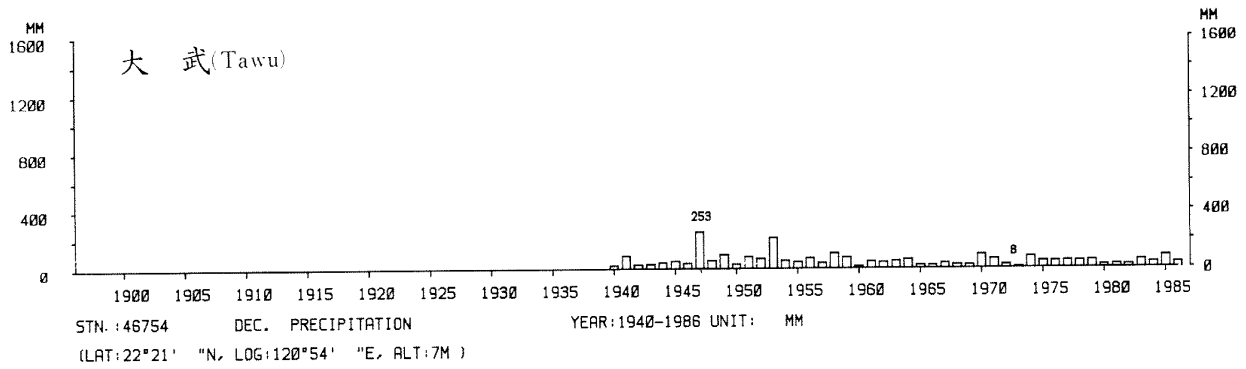

四、月(年)降水量歷年變化

4.Long Period Variation of Precipitation, Monthly and Annual

中華民國臺灣地區氣候圖集第一冊
(普及本)

中華民國八十年一月出版

出版者：中華民國交通部中央氣象局

地 址：台北市10039公園路64號

承印者：台灣彩色製版印刷服務中心

地 址：台北市和平東路三段120號