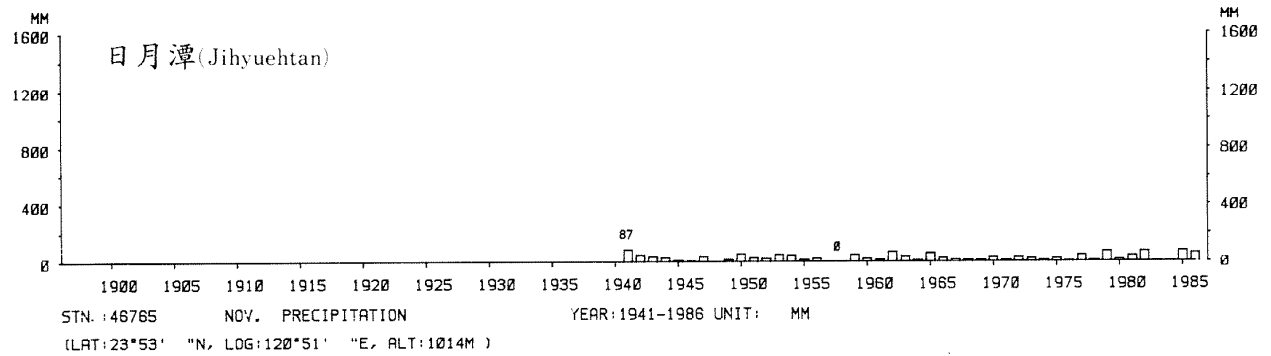

四、月(年)降水量歷年變化

4.Long Period Variation of Precipitation, Monthly and Annual

中華民國臺灣地區氣候圖集第一冊
(普及本)

中華民國八十年一月出版

出版者：中華民國交通部中央氣象局

地 址：台北市10039公園路64號

承印者：台灣彩色製版印刷服務中心

地 址：台北市和平東路三段120號