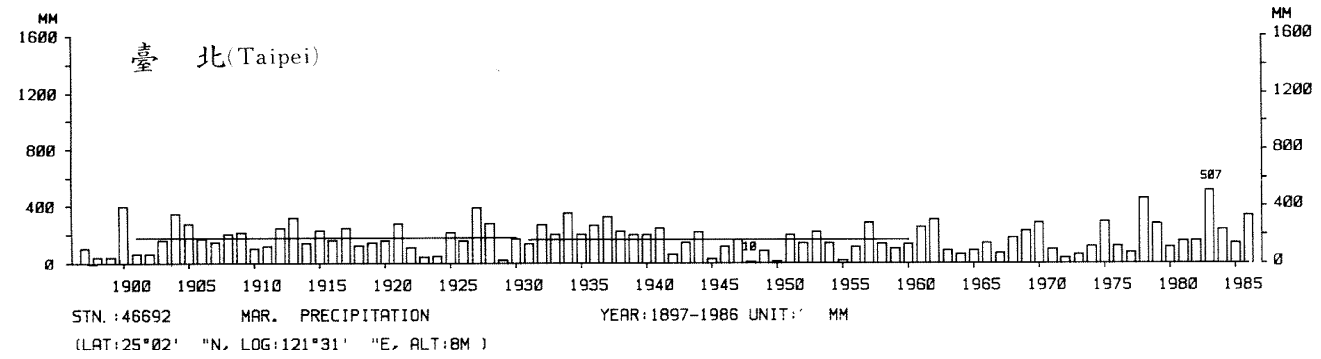

四、月(年)降水量歷年變化

4.Long Period Variation of Precipitation, Monthly and Annual

中華民國臺灣地區氣候圖集第一冊
(普及本)

中華民國八十年一月出版

出版者：中華民國交通部中央氣象局

地 址：台北市10039公園路64號

承印者：台灣彩色製版印刷服務中心

地 址：台北市和平東路三段120號