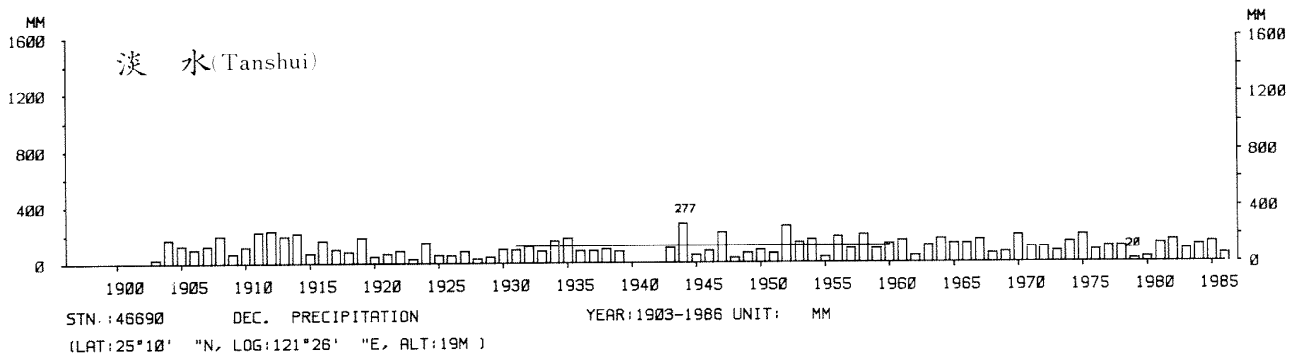

四、月(年)降水量歷年變化

4.Long Period Variation of Precipitation, Monthly and Annual

中華民國臺灣地區氣候圖集第一冊
(普及本)

中華民國八十年一月出版

出版者：中華民國交通部中央氣象局

地 址：台北市10039公園路64號

承印者：台灣彩色製版印刷服務中心

地 址：台北市和平東路三段120號