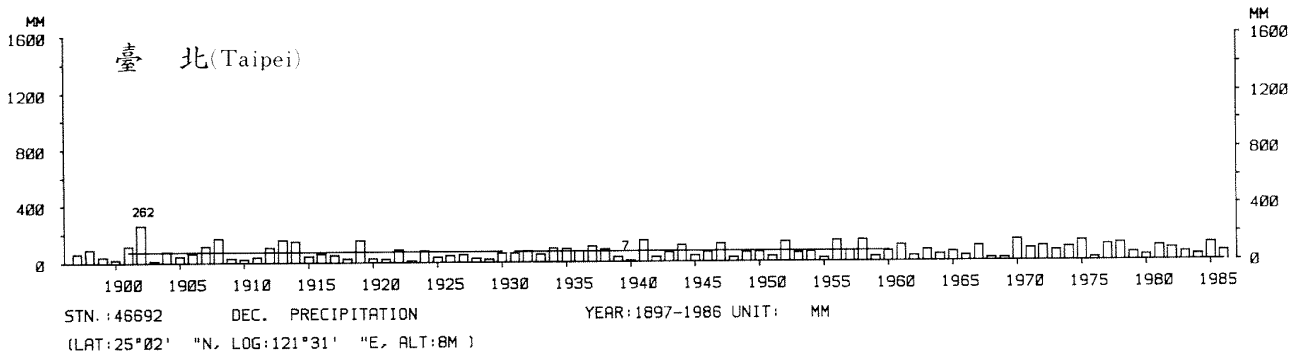

四、月(年)降水量歷年變化

4.Long Period Variation of Precipitation, Monthly and Annual

中華民國臺灣地區氣候圖集第一冊
(普及本)

中華民國八十年一月出版

出版者：中華民國交通部中央氣象局

地 址：台北市10039公園路64號

承印者：台灣彩色製版印刷服務中心

地 址：台北市和平東路三段120號