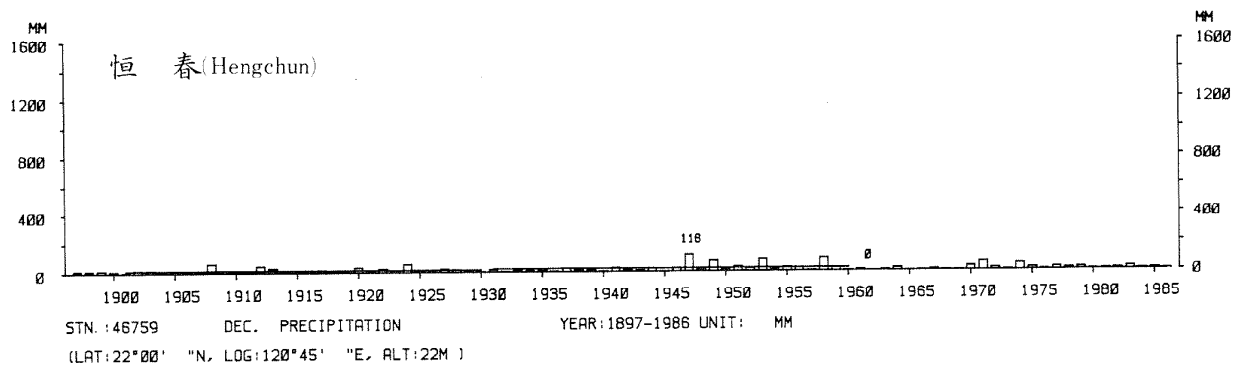

四、月(年)降水量歷年變化

4.Long Period Variation of Precipitation, Monthly and Annual

中華民國臺灣地區氣候圖集第一冊
(普及本)

中華民國八十年一月出版

出版者：中華民國交通部中央氣象局

地 址：台北市10039公園路64號

承印者：台灣彩色製版印刷服務中心

地 址：台北市和平東路三段120號