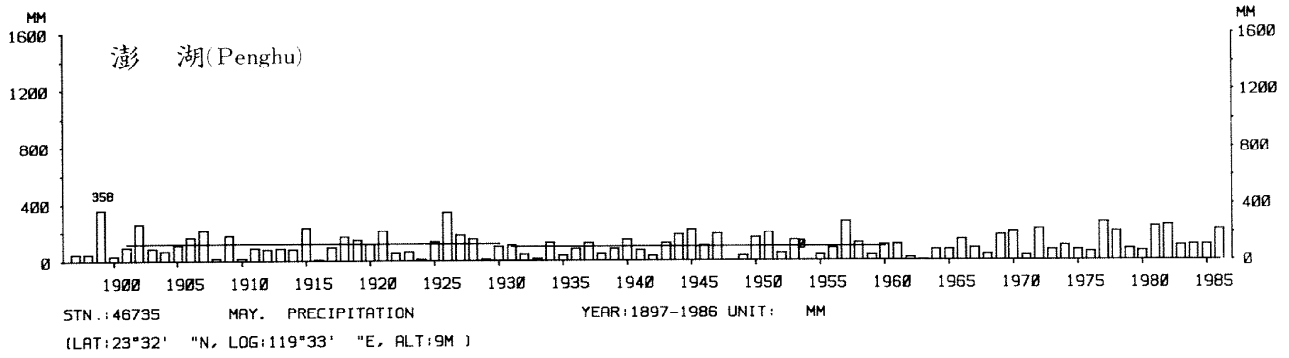

四、月(年)降水量歷年變化

4.Long Period Variation of Precipitation, Monthly and Annual

中華民國臺灣地區氣候圖集第一冊
(普及本)

中華民國八十年一月出版

出版者：中華民國交通部中央氣象局

地 址：台北市10039公園路64號

承印者：台灣彩色製版印刷服務中心

地 址：台北市和平東路三段120號