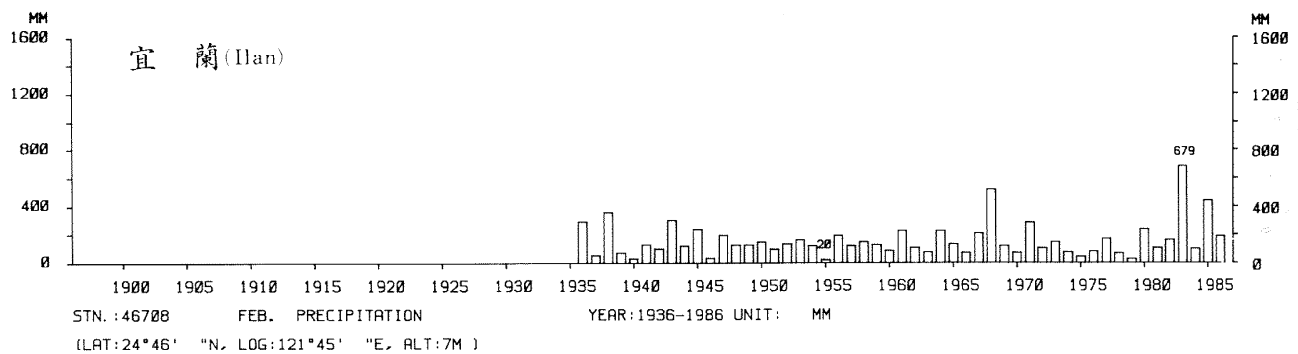

四、月(年)降水量歷年變化

4.Long Period Variation of Precipitation, Monthly and Annual

中華民國臺灣地區氣候圖集第一冊
(普及本)

中華民國八十年一月出版

出版者：中華民國交通部中央氣象局

地 址：台北市10039公園路64號

承印者：台灣彩色製版印刷服務中心

地 址：台北市和平東路三段120號