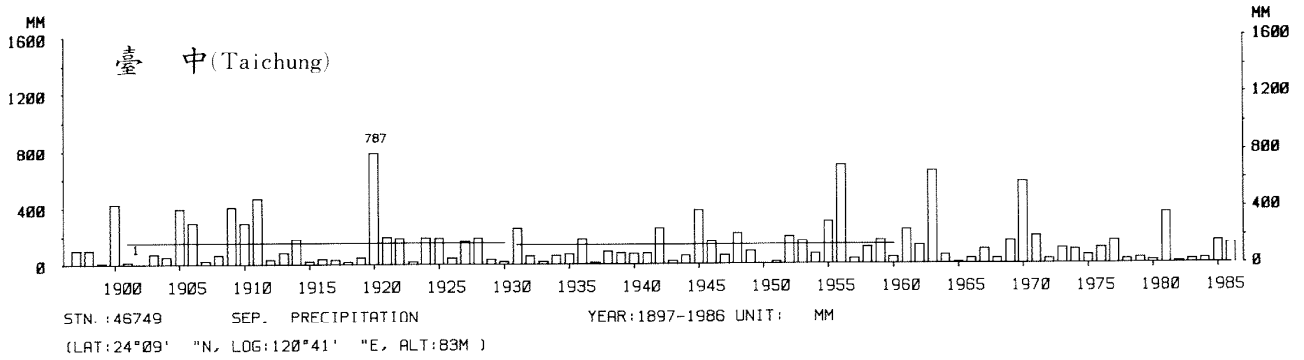

四、月(年)降水量歷年變化

4.Long Period Variation of Precipitation, Monthly and Annual

中華民國臺灣地區氣候圖集第一冊
(普及本)

中華民國八十年一月出版

出版者：中華民國交通部中央氣象局

地 址：台北市10039公園路64號

承印者：台灣彩色製版印刷服務中心

地 址：台北市和平東路三段120號