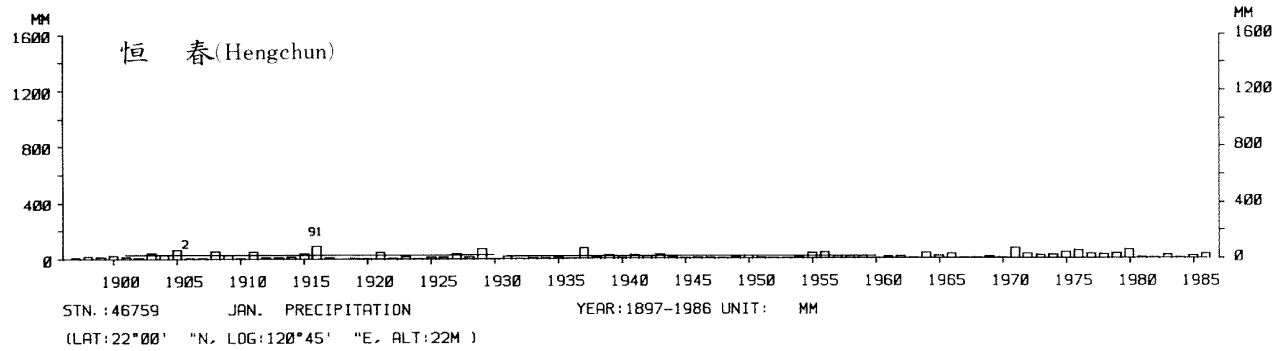

四、月(年)降水量歷年變化

4.Long Period Variation of Precipitation, Monthly and Annual

中華民國臺灣地區氣候圖集第一冊
(普及本)

中華民國八十年一月出版

出版者：中華民國交通部中央氣象局

地 址：台北市10039公園路64號

承印者：台灣彩色製版印刷服務中心

地 址：台北市和平東路三段120號