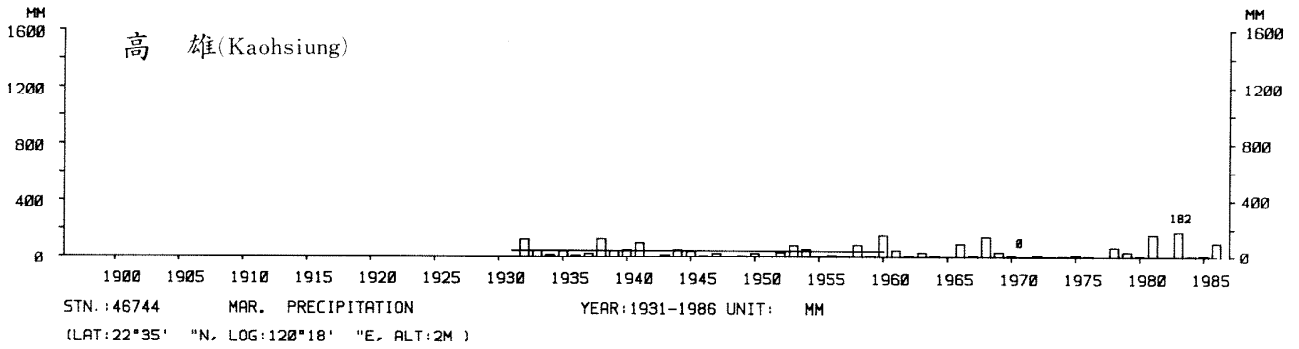

四、月(年)降水量歷年變化

4.Long Period Variation of Precipitation, Monthly and Annual

中華民國臺灣地區氣候圖集第一冊
(普及本)

中華民國八十年一月出版

出版者：中華民國交通部中央氣象局

地 址：台北市10039公園路64號

承印者：台灣彩色製版印刷服務中心

地 址：台北市和平東路三段120號