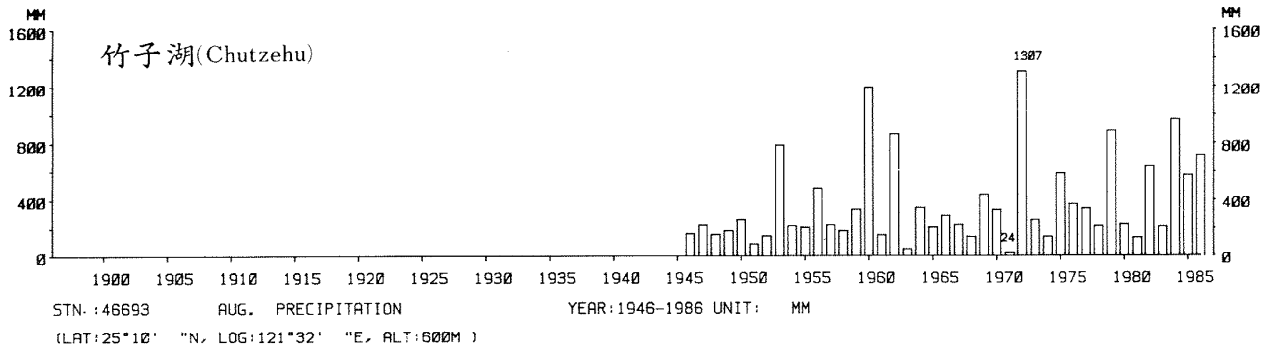

四、月(年)降水量歷年變化

4.Long Period Variation of Precipitation, Monthly and Annual

中華民國臺灣地區氣候圖集第一冊
(普及本)

中華民國八十年一月出版

出版者：中華民國交通部中央氣象局

地 址：台北市10039公園路64號

承印者：台灣彩色製版印刷服務中心

地 址：台北市和平東路三段120號