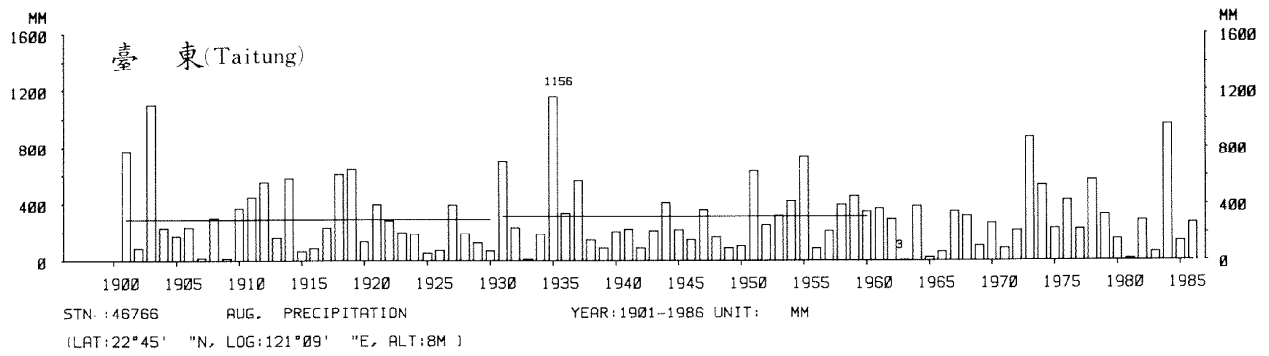

四、月(年)降水量歷年變化

4.Long Period Variation of Precipitation, Monthly and Annual

中華民國臺灣地區氣候圖集第一冊
(普及本)

中華民國八十年一月出版

出版者：中華民國交通部中央氣象局

地 址：台北市10039公園路64號

承印者：台灣彩色製版印刷服務中心

地 址：台北市和平東路三段120號