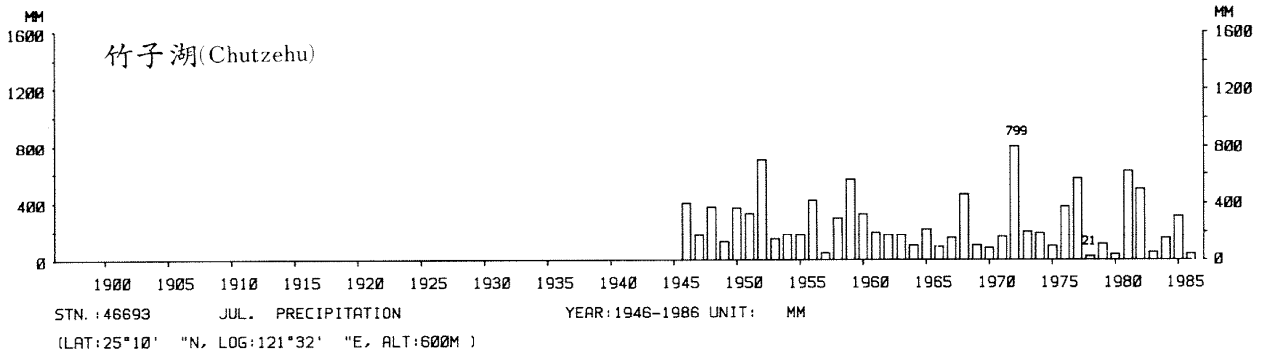

四、月(年)降水量歷年變化

4.Long Period Variation of Precipitation, Monthly and Annual

中華民國臺灣地區氣候圖集第一冊
(普及本)

中華民國八十年一月出版

出版者：中華民國交通部中央氣象局

地 址：台北市10039公園路64號

承印者：台灣彩色製版印刷服務中心

地 址：台北市和平東路三段120號