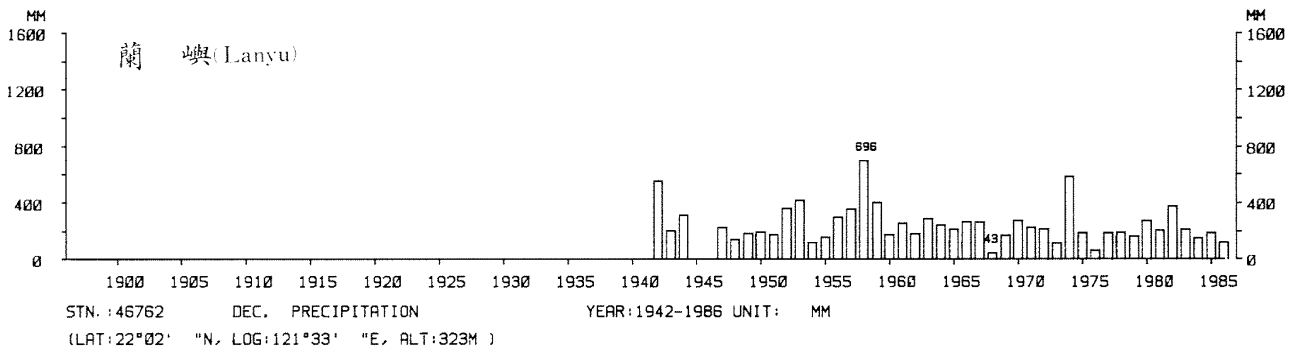

四、月(年)降水量歷年變化

4.Long Period Variation of Precipitation, Monthly and Annual

中華民國臺灣地區氣候圖集第一冊
(普及本)

中華民國八十年一月出版

出版者：中華民國交通部中央氣象局

地 址：台北市10039公園路64號

承印者：台灣彩色製版印刷服務中心

地 址：台北市和平東路三段120號