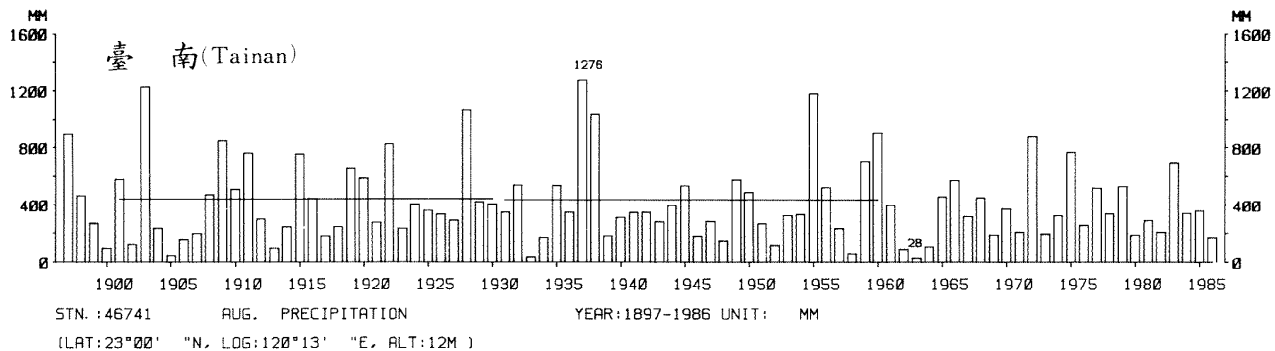

四、月(年)降水量歷年變化

4.Long Period Variation of Precipitation, Monthly and Annual

中華民國臺灣地區氣候圖集第一冊
(普及本)

中華民國八十年一月出版

出版者：中華民國交通部中央氣象局

地 址：台北市10039公園路64號

承印者：台灣彩色製版印刷服務中心

地 址：台北市和平東路三段120號