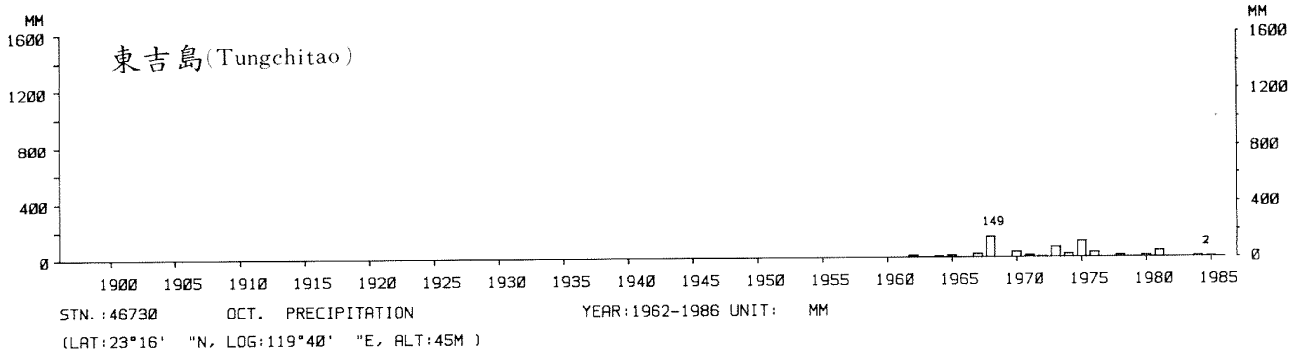

四、月(年)降水量歷年變化

4.Long Period Variation of Precipitation, Monthly and Annual

中華民國臺灣地區氣候圖集第一冊
(普及本)

中華民國八十年一月出版

出版者：中華民國交通部中央氣象局

地 址：台北市10039公園路64號

承印者：台灣彩色製版印刷服務中心

地 址：台北市和平東路三段120號