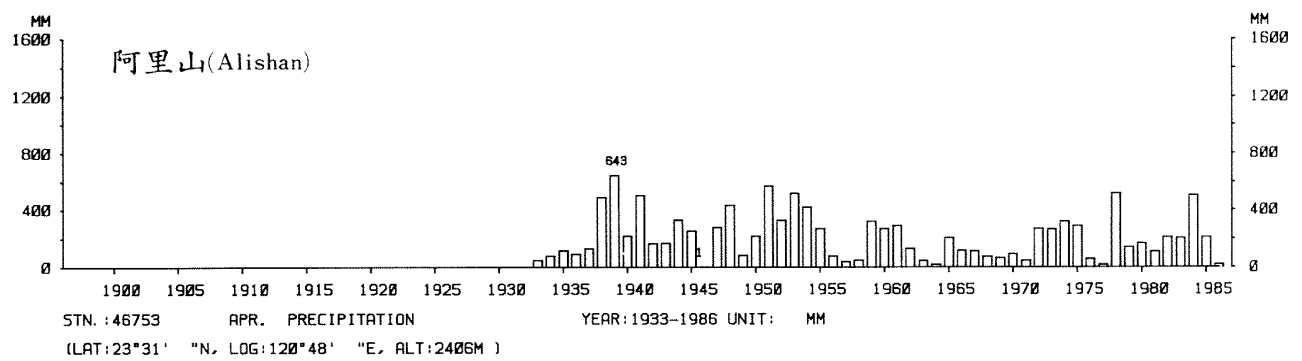

四、月(年)降水量歷年變化

4.Long Period Variation of Precipitation, Monthly and Annual

中華民國臺灣地區氣候圖集第一冊
(普及本)

中華民國八十年一月出版

出版者：中華民國交通部中央氣象局

地 址：台北市10039公園路64號

承印者：台灣彩色製版印刷服務中心

地 址：台北市和平東路三段120號