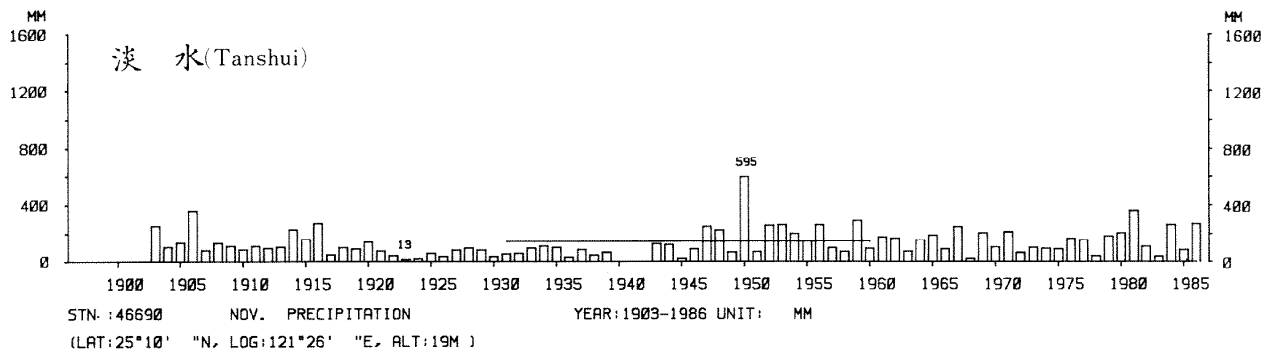

四、月(年)降水量歷年變化

4.Long Period Variation of Precipitation, Monthly and Annual

中華民國臺灣地區氣候圖集第一冊
(普及本)

中華民國八十年一月出版

出版者：中華民國交通部中央氣象局

地 址：台北市10039公園路64號

承印者：台灣彩色製版印刷服務中心

地 址：台北市和平東路三段120號