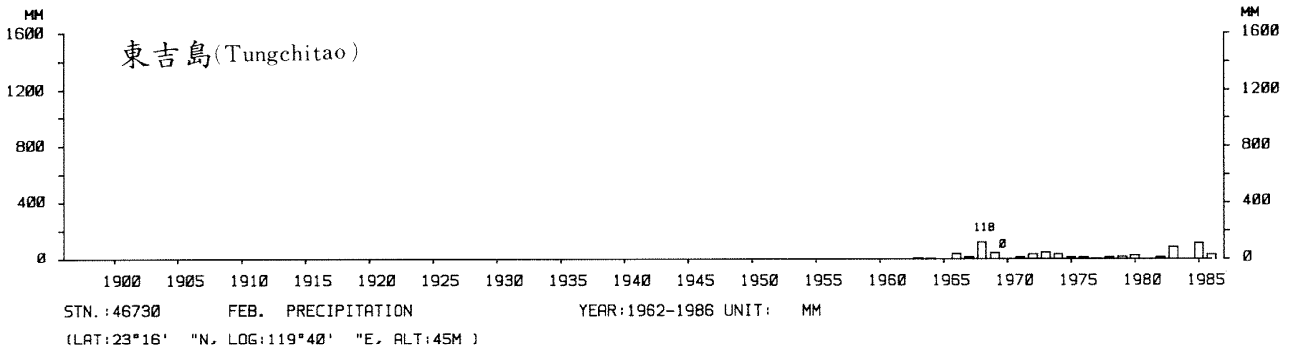

四、月(年)降水量歷年變化

4.Long Period Variation of Precipitation, Monthly and Annual

中華民國臺灣地區氣候圖集第一冊
(普及本)

中華民國八十年一月出版

出版者：中華民國交通部中央氣象局

地 址：台北市10039公園路64號

承印者：台灣彩色製版印刷服務中心

地 址：台北市和平東路三段120號