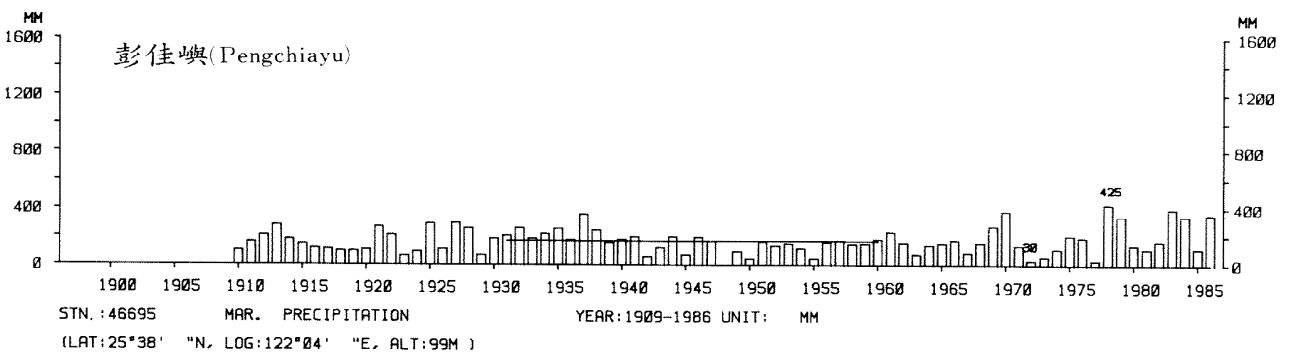

四、月(年)降水量歷年變化

4.Long Period Variation of Precipitation, Monthly and Annual

中華民國臺灣地區氣候圖集第一冊
(普及本)

中華民國八十年一月出版

出版者：中華民國交通部中央氣象局

地 址：台北市10039公園路64號

承印者：台灣彩色製版印刷服務中心

地 址：台北市和平東路三段120號