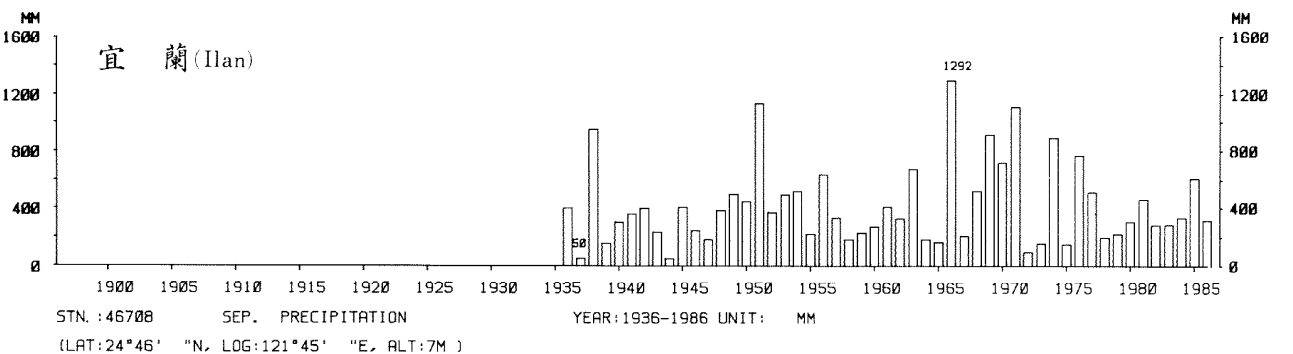

四、月(年)降水量歷年變化

4.Long Period Variation of Precipitation, Monthly and Annual

中華民國臺灣地區氣候圖集第一冊
(普及本)

中華民國八十年一月出版

出版者：中華民國交通部中央氣象局

地 址：台北市10039公園路64號

承印者：台灣彩色製版印刷服務中心

地 址：台北市和平東路三段120號