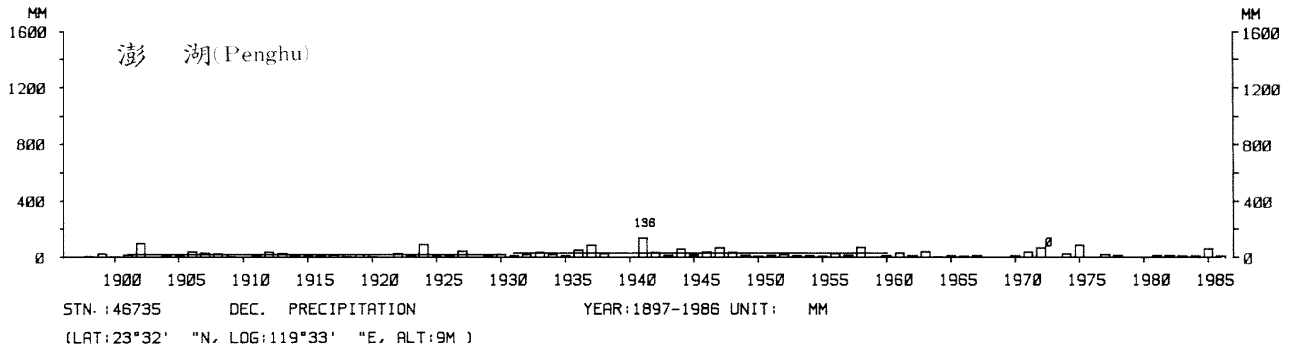

四、月(年)降水量歷年變化

4.Long Period Variation of Precipitation, Monthly and Annual

中華民國臺灣地區氣候圖集第一冊
(普及本)

中華民國八十年一月出版

出版者：中華民國交通部中央氣象局

地 址：台北市10039公園路64號

承印者：台灣彩色製版印刷服務中心

地 址：台北市和平東路三段120號