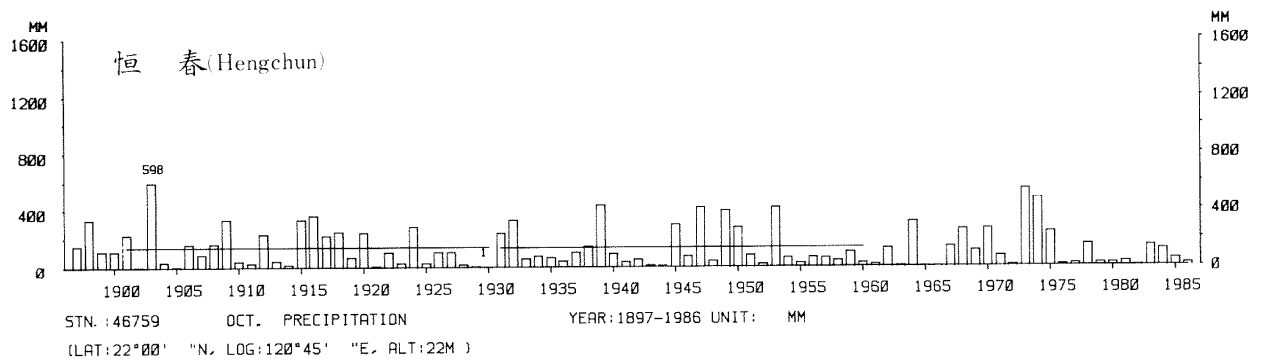

四、月(年)降水量歷年變化

4.Long Period Variation of Precipitation, Monthly and Annual

中華民國臺灣地區氣候圖集第一冊
(普及本)

中華民國八十年一月出版

出版者：中華民國交通部中央氣象局

地 址：台北市10039公園路64號

承印者：台灣彩色製版印刷服務中心

地 址：台北市和平東路三段120號