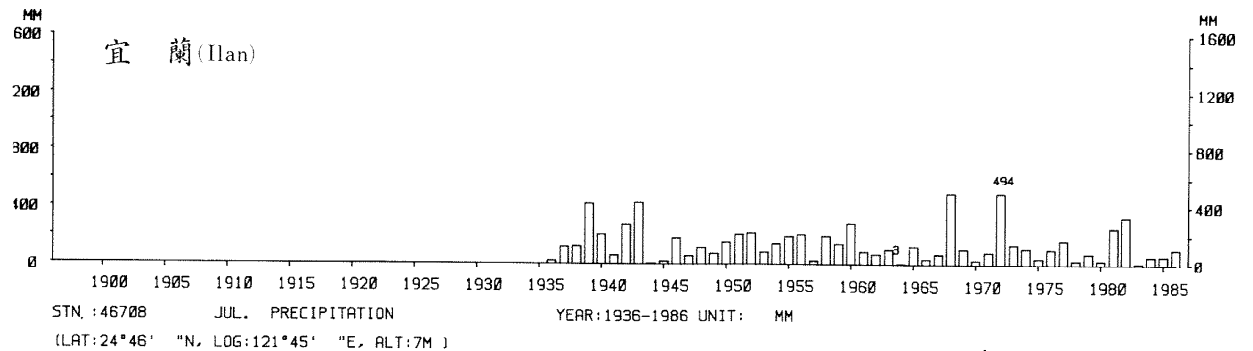

四、月(年)降水量歷年變化

4.Long Period Variation of Precipitation, Monthly and Annual

中華民國臺灣地區氣候圖集第一冊
(普及本)

中華民國八十年一月出版

出版者：中華民國交通部中央氣象局

地 址：台北市10039公園路64號

承印者：台灣彩色製版印刷服務中心

地 址：台北市和平東路三段120號