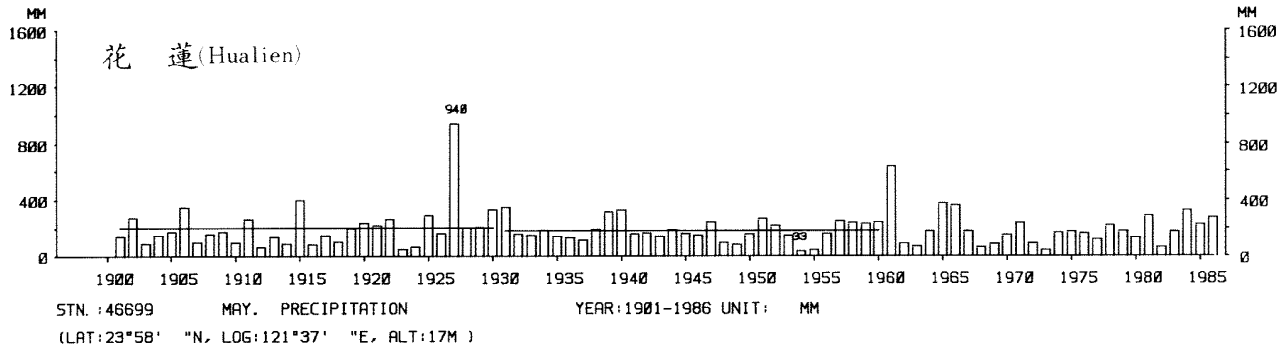

四、月(年)降水量歷年變化

4.Long Period Variation of Precipitation, Monthly and Annual

中華民國臺灣地區氣候圖集第一冊
(普及本)

中華民國八十年一月出版

出版者：中華民國交通部中央氣象局

地 址：台北市10039公園路64號

承印者：台灣彩色製版印刷服務中心

地 址：台北市和平東路三段120號