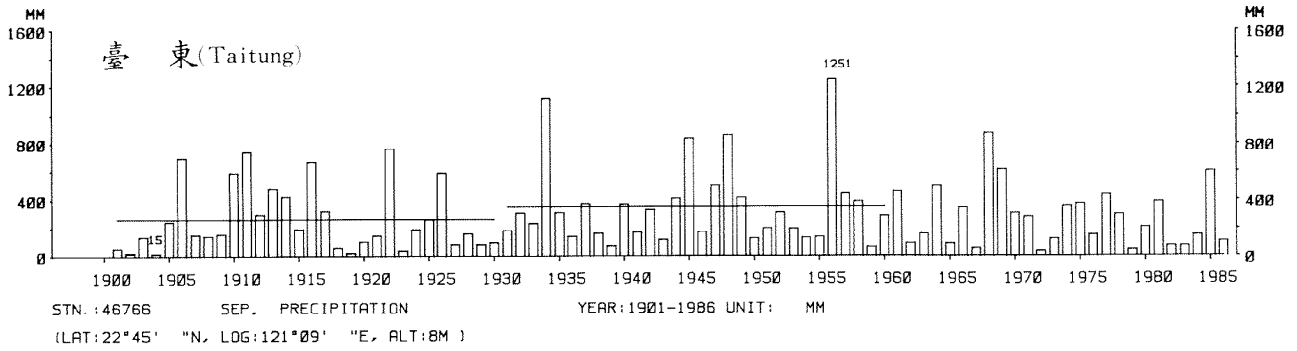

四、月(年)降水量歷年變化

4.Long Period Variation of Precipitation, Monthly and Annual

中華民國臺灣地區氣候圖集第一冊
(普及本)

中華民國八十年一月出版

出版者：中華民國交通部中央氣象局

地 址：台北市10039公園路64號

承印者：台灣彩色製版印刷服務中心

地 址：台北市和平東路三段120號