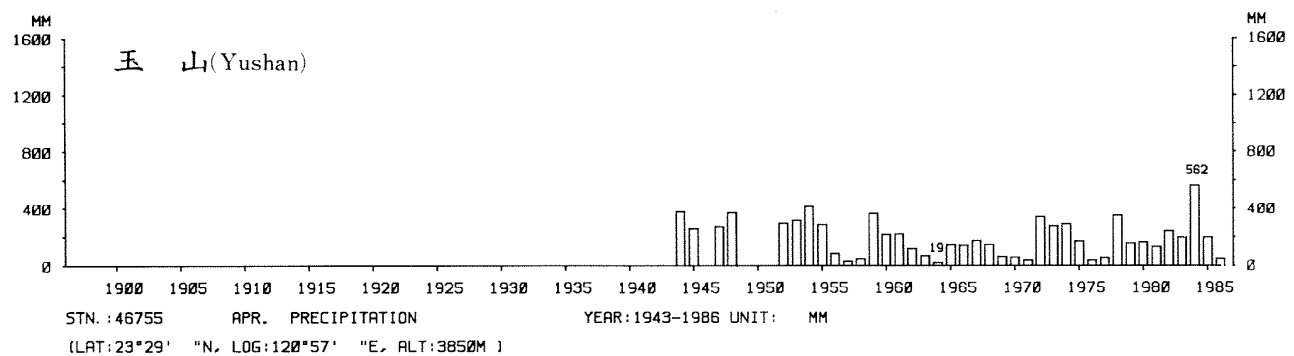

四、月(年)降水量歷年變化

4.Long Period Variation of Precipitation, Monthly and Annual

中華民國臺灣地區氣候圖集第一冊
(普及本)

中華民國八十年一月出版

出版者：中華民國交通部中央氣象局

地 址：台北市10039公園路64號

承印者：台灣彩色製版印刷服務中心

地 址：台北市和平東路三段120號