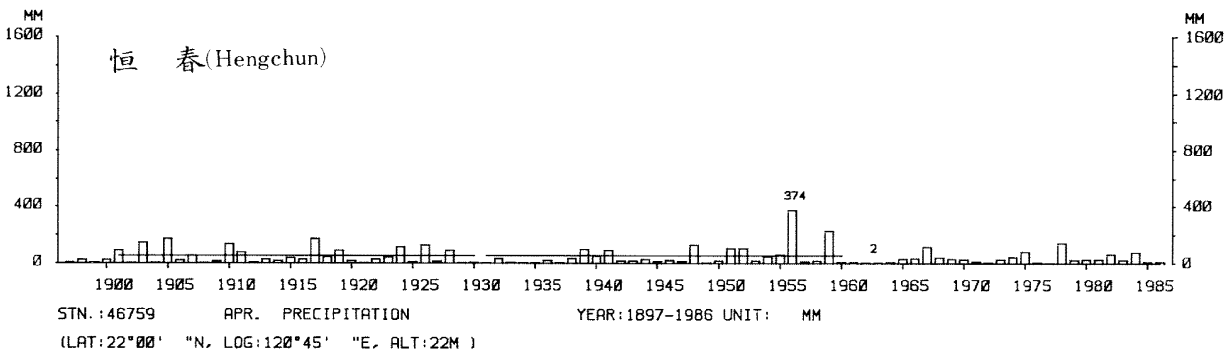

四、月(年)降水量歷年變化

4.Long Period Variation of Precipitation, Monthly and Annual

中華民國臺灣地區氣候圖集第一冊
(普及本)

中華民國八十年一月出版

出版者：中華民國交通部中央氣象局

地 址：台北市10039公園路64號

承印者：台灣彩色製版印刷服務中心

地 址：台北市和平東路三段120號