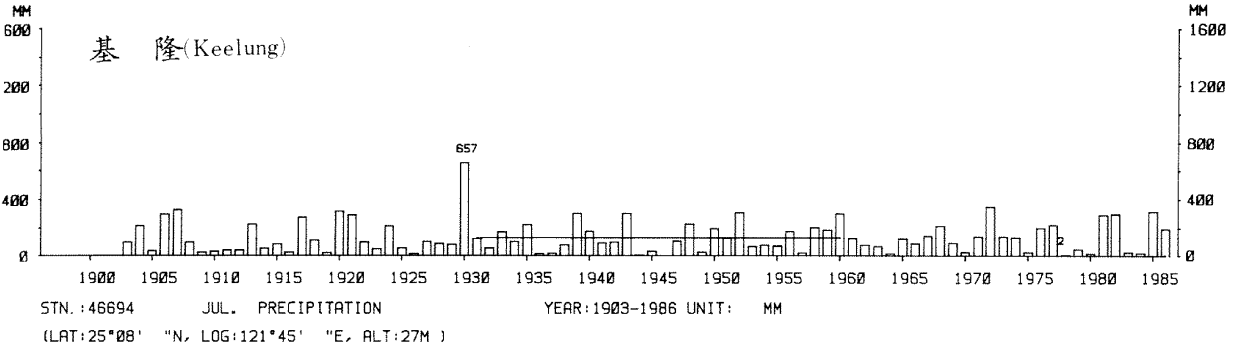

四、月(年)降水量歷年變化

4.Long Period Variation of Precipitation, Monthly and Annual

中華民國臺灣地區氣候圖集第一冊
(普及本)

中華民國八十年一月出版

出版者：中華民國交通部中央氣象局

地 址：台北市10039公園路64號

承印者：台灣彩色製版印刷服務中心

地 址：台北市和平東路三段120號