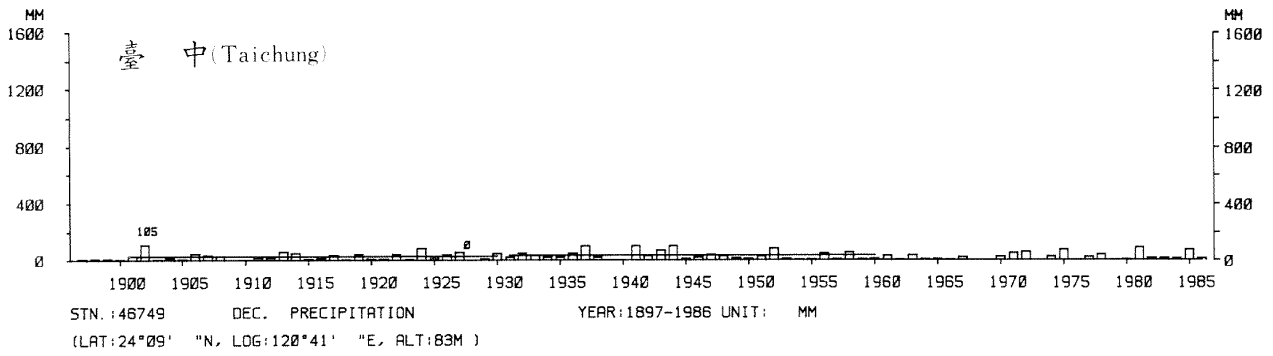

四、月(年)降水量歷年變化

4.Long Period Variation of Precipitation, Monthly and Annual

中華民國臺灣地區氣候圖集第一冊
(普及本)

中華民國八十年一月出版

出版者：中華民國交通部中央氣象局

地 址：台北市10039公園路64號

承印者：台灣彩色製版印刷服務中心

地 址：台北市和平東路三段120號