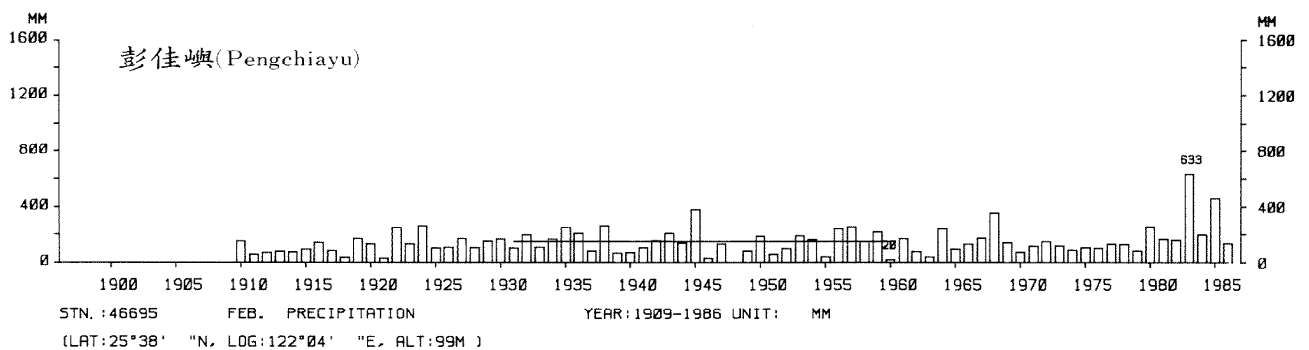

四、月(年)降水量歷年變化

4.Long Period Variation of Precipitation, Monthly and Annual

中華民國臺灣地區氣候圖集第一冊
(普及本)

中華民國八十年一月出版

出版者：中華民國交通部中央氣象局

地 址：台北市10039公園路64號

承印者：台灣彩色製版印刷服務中心

地 址：台北市和平東路三段120號