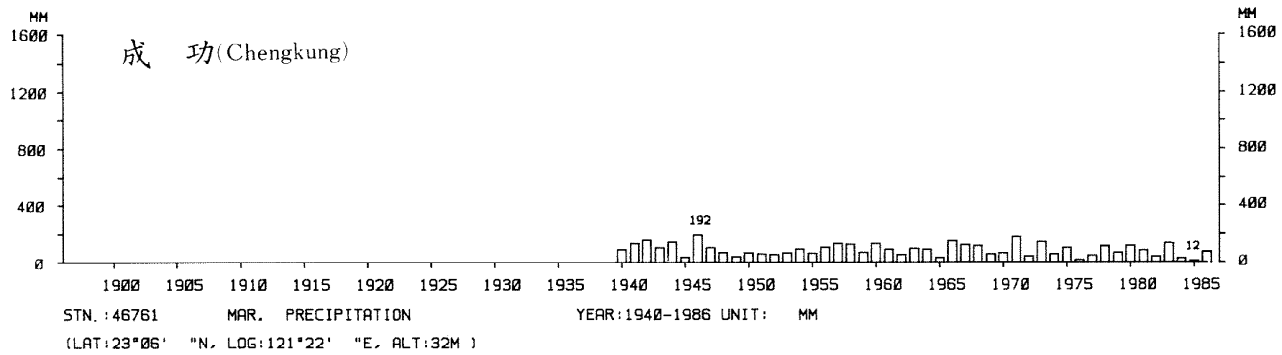

四、月(年)降水量歷年變化

4.Long Period Variation of Precipitation, Monthly and Annual

中華民國臺灣地區氣候圖集第一冊
(普及本)

中華民國八十年一月出版

出版者：中華民國交通部中央氣象局

地 址：台北市10039公園路64號

承印者：台灣彩色製版印刷服務中心

地 址：台北市和平東路三段120號