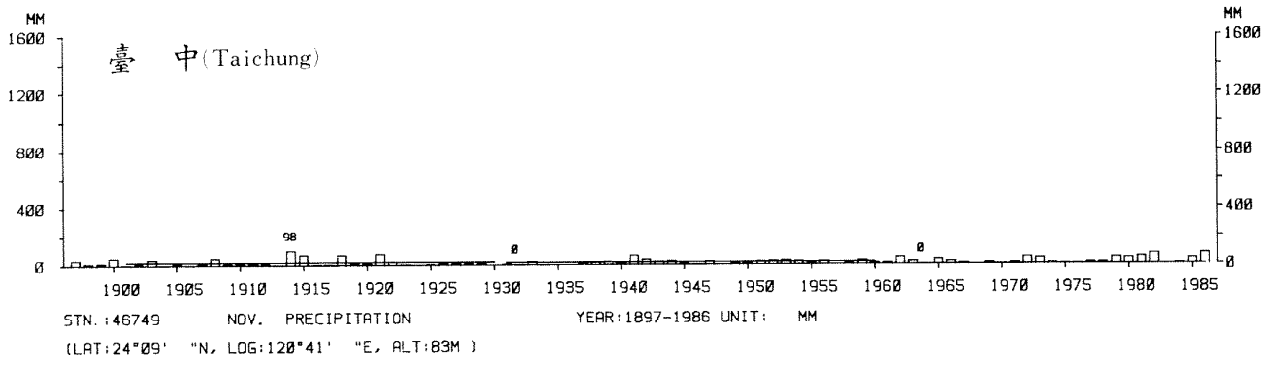

四、月(年)降水量歷年變化

4.Long Period Variation of Precipitation, Monthly and Annual

中華民國臺灣地區氣候圖集第一冊
(普及本)

中華民國八十年一月出版

出版者：中華民國交通部中央氣象局

地 址：台北市10039公園路64號

承印者：台灣彩色製版印刷服務中心

地 址：台北市和平東路三段120號