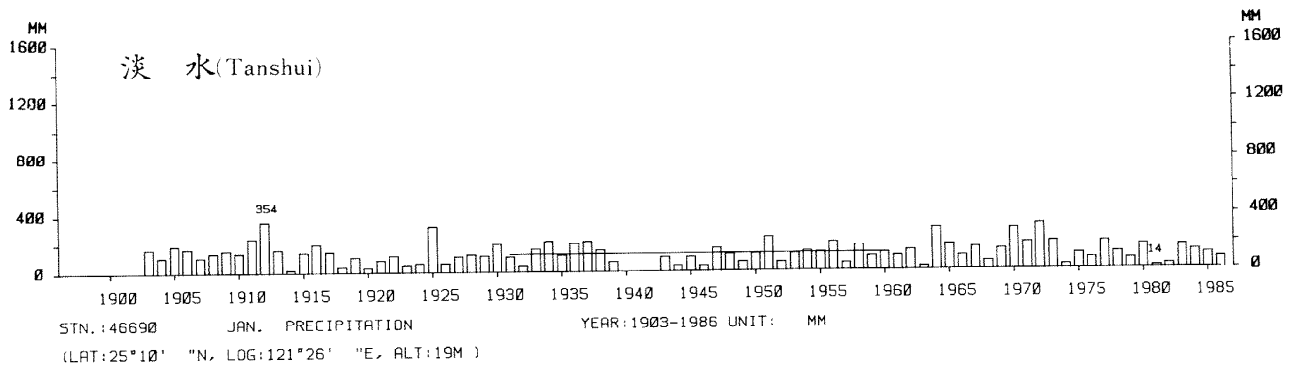

四、月(年)降水量歷年變化

4.Long Period Variation of Precipitation, Monthly and Annual

中華民國臺灣地區氣候圖集第一冊
(普及本)

中華民國八十年一月出版

出版者：中華民國交通部中央氣象局

地 址：台北市10039公園路64號

承印者：台灣彩色製版印刷服務中心

地 址：台北市和平東路三段120號