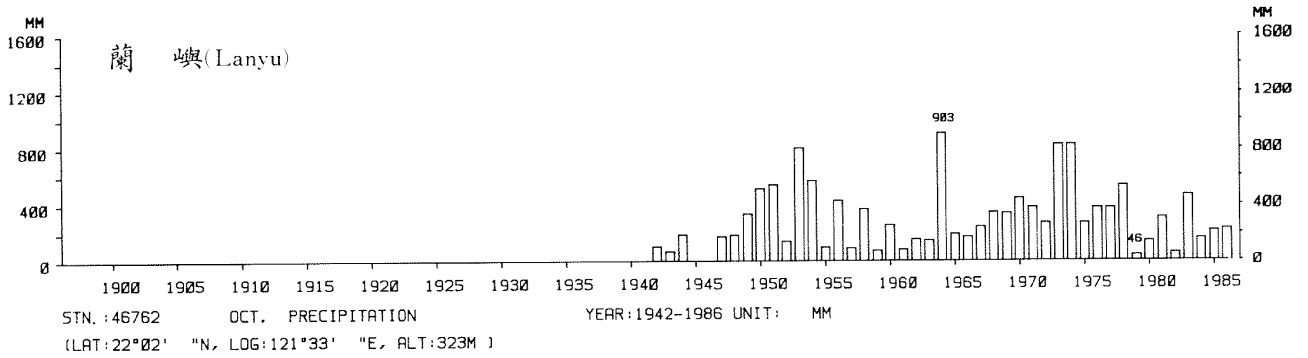

四、月(年)降水量歷年變化

4.Long Period Variation of Precipitation, Monthly and Annual

中華民國臺灣地區氣候圖集第一冊
(普及本)

中華民國八十年一月出版

出版者：中華民國交通部中央氣象局

地 址：台北市10039公園路64號

承印者：台灣彩色製版印刷服務中心

地 址：台北市和平東路三段120號