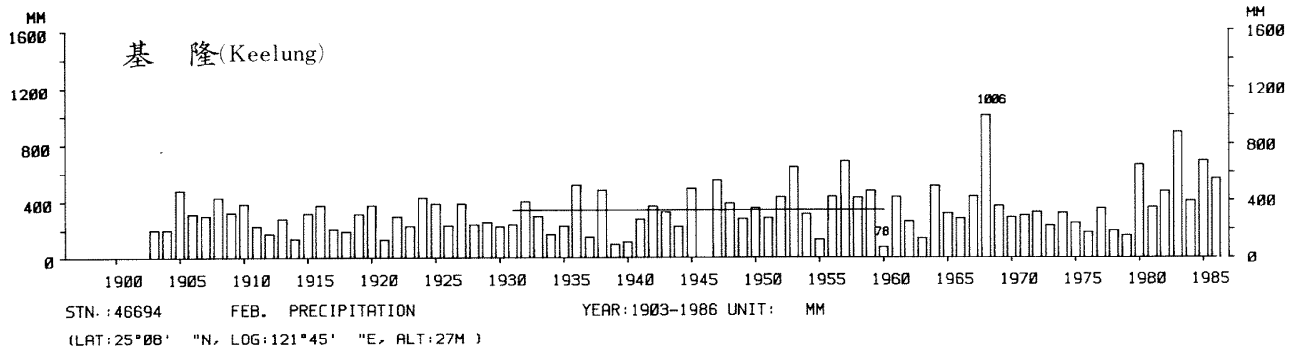

四、月(年)降水量歷年變化

4.Long Period Variation of Precipitation, Monthly and Annual

中華民國臺灣地區氣候圖集第一冊
(普及本)

中華民國八十年一月出版

出版者：中華民國交通部中央氣象局

地 址：台北市10039公園路64號

承印者：台灣彩色製版印刷服務中心

地 址：台北市和平東路三段120號