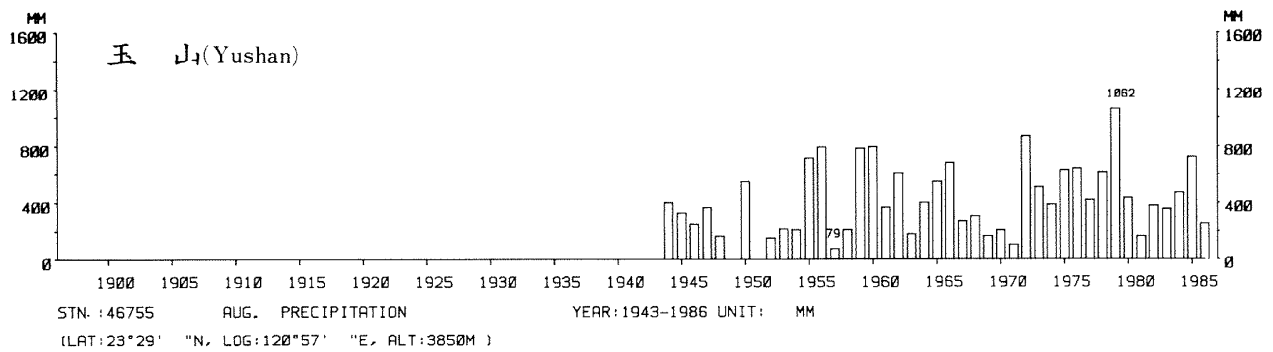

四、月(年)降水量歷年變化

4.Long Period Variation of Precipitation, Monthly and Annual

中華民國臺灣地區氣候圖集第一冊
(普及本)

中華民國八十年一月出版

出版者：中華民國交通部中央氣象局

地 址：台北市10039公園路64號

承印者：台灣彩色製版印刷服務中心

地 址：台北市和平東路三段120號