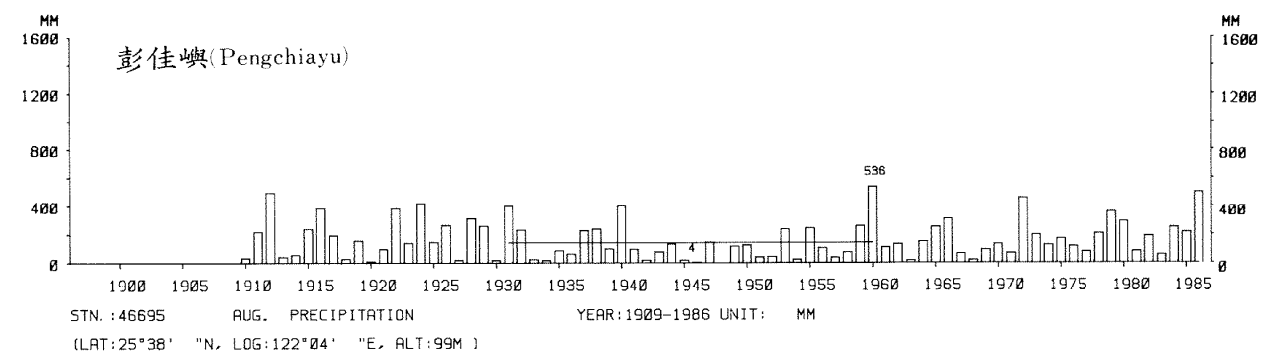

四、月(年)降水量歷年變化

4.Long Period Variation of Precipitation, Monthly and Annual

中華民國臺灣地區氣候圖集第一冊
(普及本)

中華民國八十年一月出版

出版者：中華民國交通部中央氣象局

地 址：台北市10039公園路64號

承印者：台灣彩色製版印刷服務中心

地 址：台北市和平東路三段120號