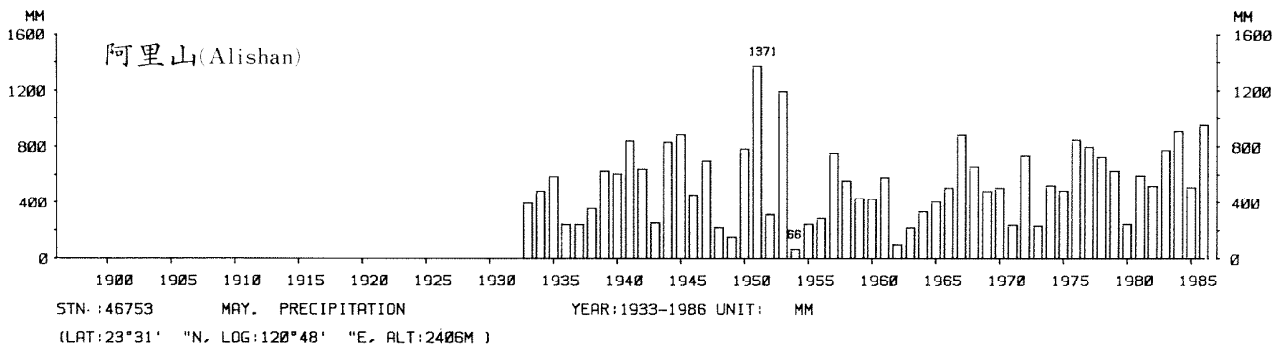

四、月(年)降水量歷年變化

4.Long Period Variation of Precipitation, Monthly and Annual

中華民國臺灣地區氣候圖集第一冊
(普及本)

中華民國八十年一月出版

出版者：中華民國交通部中央氣象局

地 址：台北市10039公園路64號

承印者：台灣彩色製版印刷服務中心

地 址：台北市和平東路三段120號