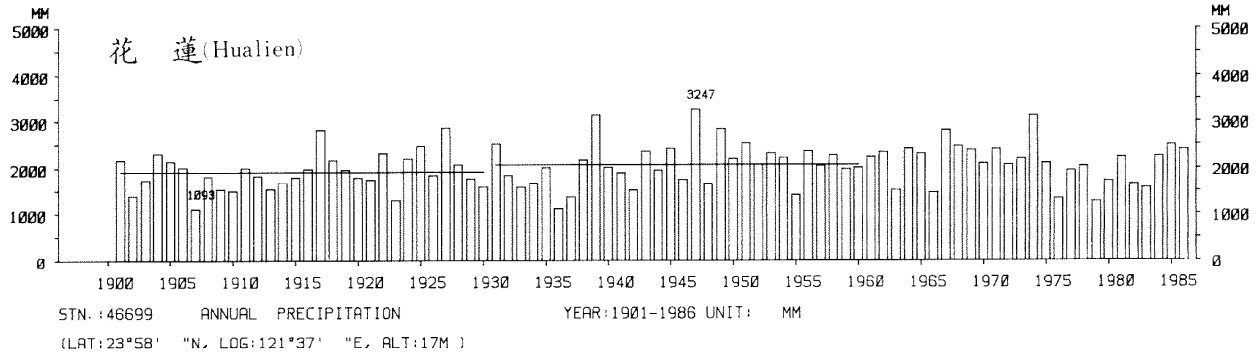

四、月(年)降水量歷年變化

4.Long Period Variation of Precipitation, Monthly and Annual

中華民國臺灣地區氣候圖集第一冊
(普及本)

中華民國八十年一月出版

出版者：中華民國交通部中央氣象局

地 址：台北市10039公園路64號

承印者：台灣彩色製版印刷服務中心

地 址：台北市和平東路三段120號