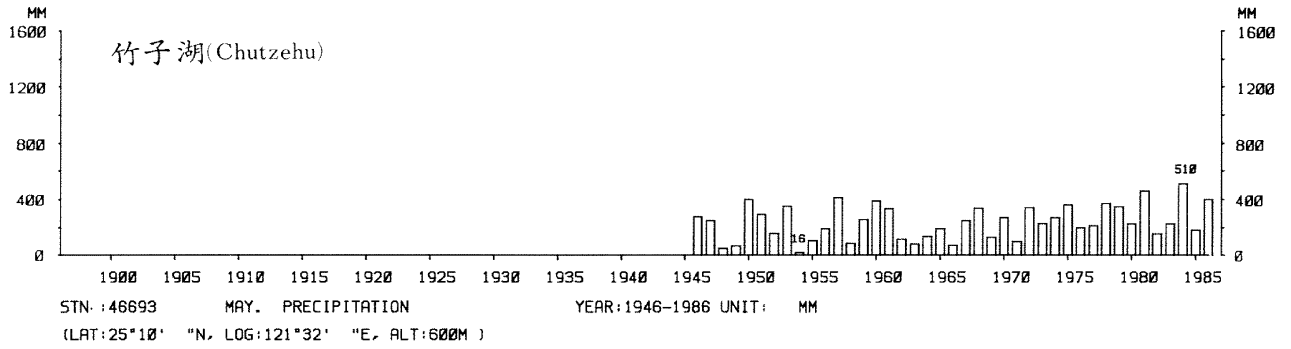

四、月(年)降水量歷年變化

4.Long Period Variation of Precipitation, Monthly and Annual

中華民國臺灣地區氣候圖集第一冊
(普及本)

中華民國八十年一月出版

出版者：中華民國交通部中央氣象局

地 址：台北市10039公園路64號

承印者：台灣彩色製版印刷服務中心

地 址：台北市和平東路三段120號