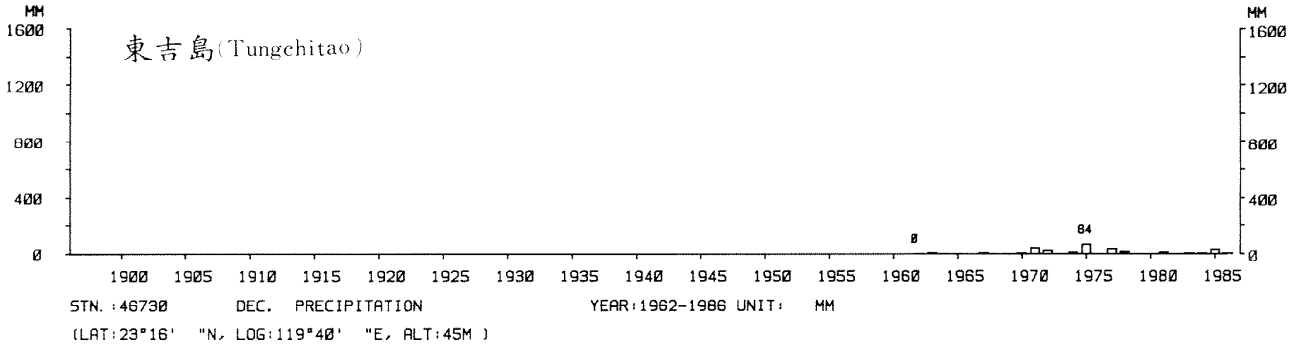

四、月(年)降水量歷年變化

4.Long Period Variation of Precipitation, Monthly and Annual

中華民國臺灣地區氣候圖集第一冊
(普及本)

中華民國八十年一月出版

出版者：中華民國交通部中央氣象局

地 址：台北市10039公園路64號

承印者：台灣彩色製版印刷服務中心

地 址：台北市和平東路三段120號