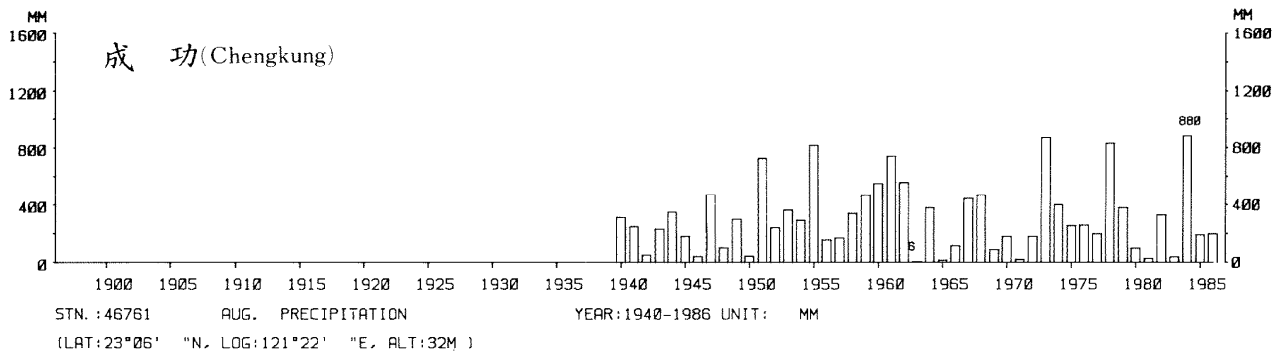

四、月(年)降水量歷年變化

4.Long Period Variation of Precipitation, Monthly and Annual

中華民國臺灣地區氣候圖集第一冊
(普及本)

中華民國八十年一月出版

出版者：中華民國交通部中央氣象局

地 址：台北市10039公園路64號

承印者：台灣彩色製版印刷服務中心

地 址：台北市和平東路三段120號