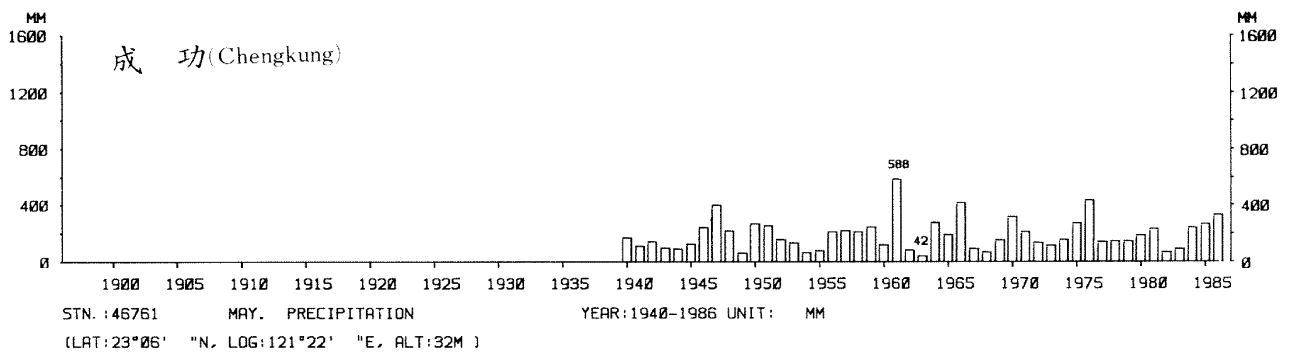

四、月(年)降水量歷年變化

4.Long Period Variation of Precipitation, Monthly and Annual

中華民國臺灣地區氣候圖集第一冊
(普及本)

中華民國八十年一月出版

出版者：中華民國交通部中央氣象局

地 址：台北市10039公園路64號

承印者：台灣彩色製版印刷服務中心

地 址：台北市和平東路三段120號