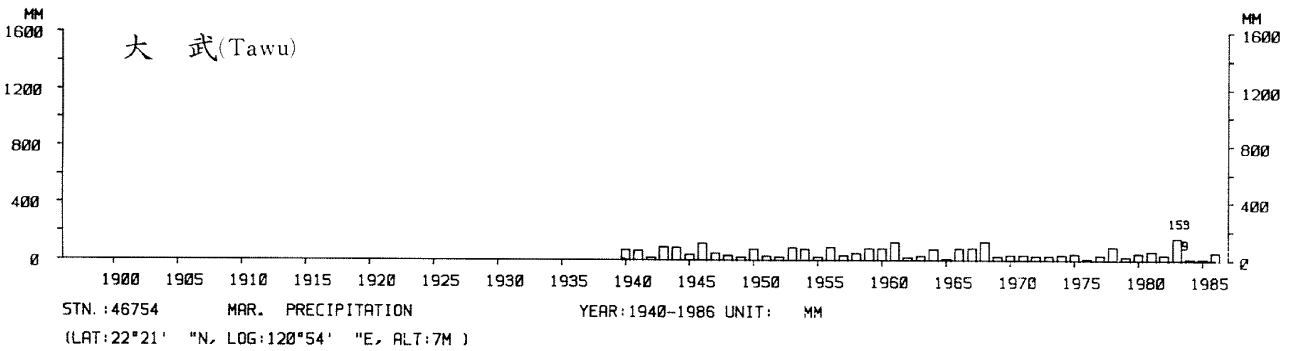

四、月(年)降水量歷年變化

4.Long Period Variation of Precipitation, Monthly and Annual

中華民國臺灣地區氣候圖集第一冊
(普及本)

中華民國八十年一月出版

出版者：中華民國交通部中央氣象局

地 址：台北市10039公園路64號

承印者：台灣彩色製版印刷服務中心

地 址：台北市和平東路三段120號