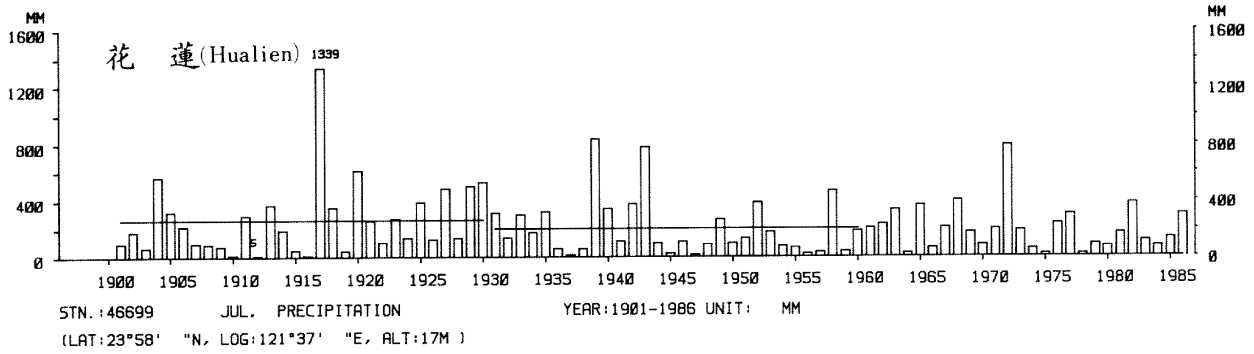

四、月(年)降水量歷年變化

4.Long Period Variation of Precipitation, Monthly and Annual

中華民國臺灣地區氣候圖集第一冊
(普及本)

中華民國八十年一月出版

出版者：中華民國交通部中央氣象局

地 址：台北市10039公園路64號

承印者：台灣彩色製版印刷服務中心

地 址：台北市和平東路三段120號