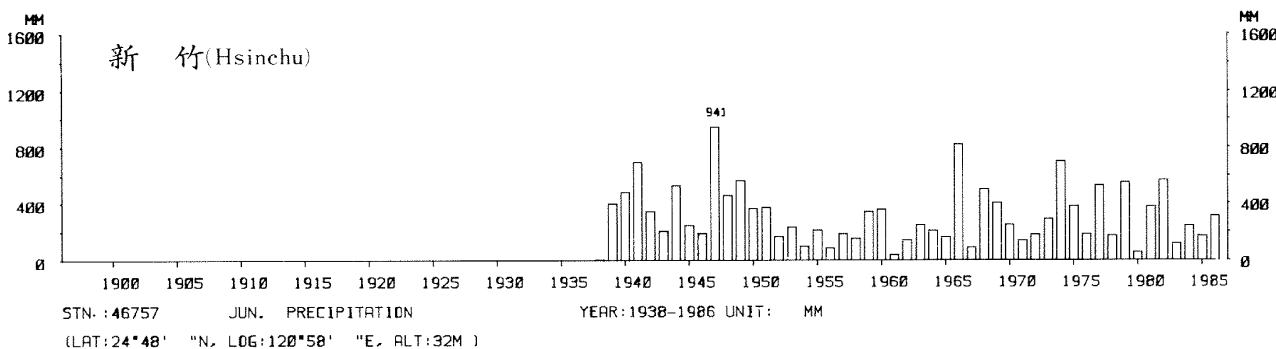

四、月(年)降水量歷年變化

4.Long Period Variation of Precipitation, Monthly and Annual

中華民國臺灣地區氣候圖集第一冊
(普及本)

中華民國八十年一月出版

出版者：中華民國交通部中央氣象局

地 址：台北市10039公園路64號

承印者：台灣彩色製版印刷服務中心

地 址：台北市和平東路三段120號