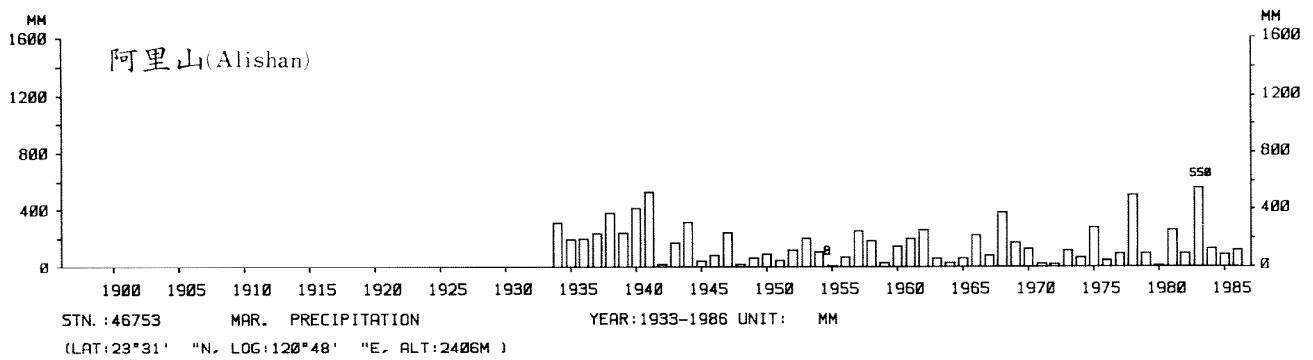

四、月(年)降水量歷年變化

4.Long Period Variation of Precipitation, Monthly and Annual

中華民國臺灣地區氣候圖集第一冊
(普及本)

中華民國八十年一月出版

出版者：中華民國交通部中央氣象局

地 址：台北市10039公園路64號

承印者：台灣彩色製版印刷服務中心

地 址：台北市和平東路三段120號