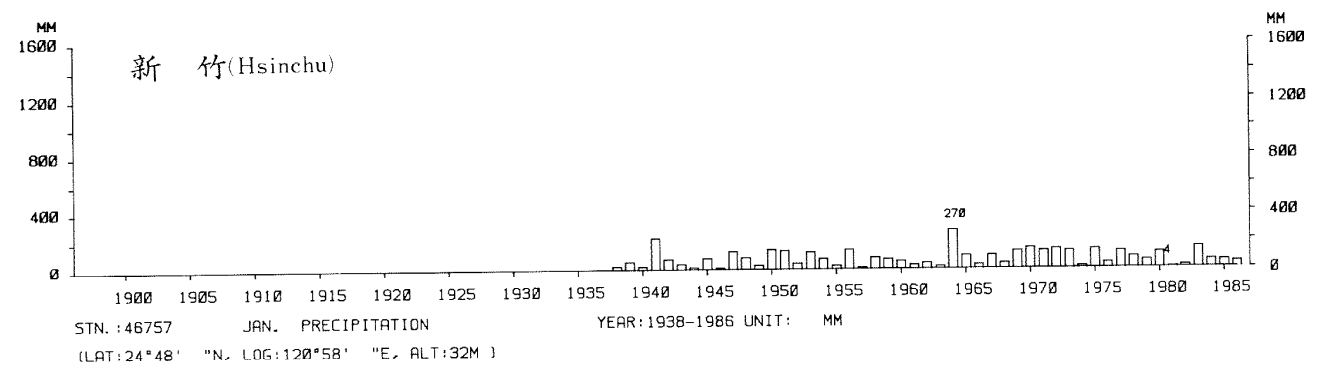

四、月(年)降水量歷年變化

4.Long Period Variation of Precipitation, Monthly and Annual

中華民國臺灣地區氣候圖集第一冊
(普及本)

中華民國八十年一月出版

出版者：中華民國交通部中央氣象局

地 址：台北市10039公園路64號

承印者：台灣彩色製版印刷服務中心

地 址：台北市和平東路三段120號