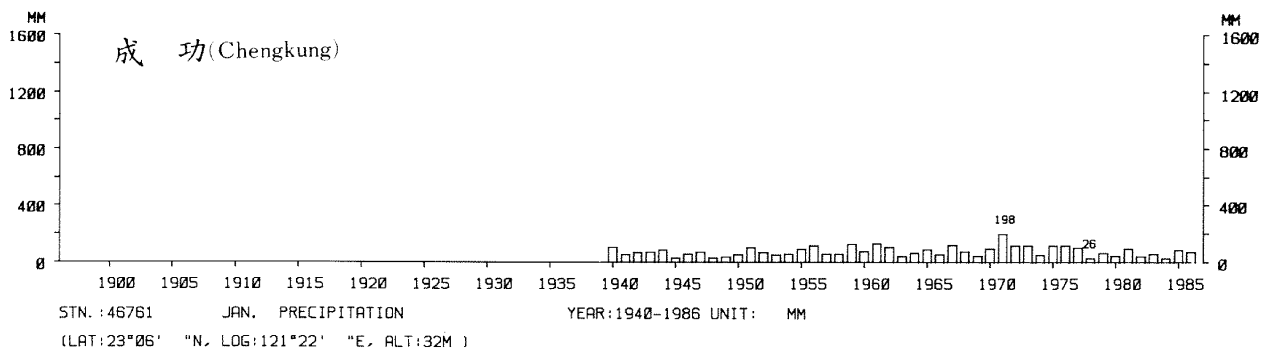

四、月(年)降水量歷年變化

4.Long Period Variation of Precipitation, Monthly and Annual

中華民國臺灣地區氣候圖集第一冊
(普及本)

中華民國八十年一月出版

出版者：中華民國交通部中央氣象局

地 址：台北市10039公園路64號

承印者：台灣彩色製版印刷服務中心

地 址：台北市和平東路三段120號