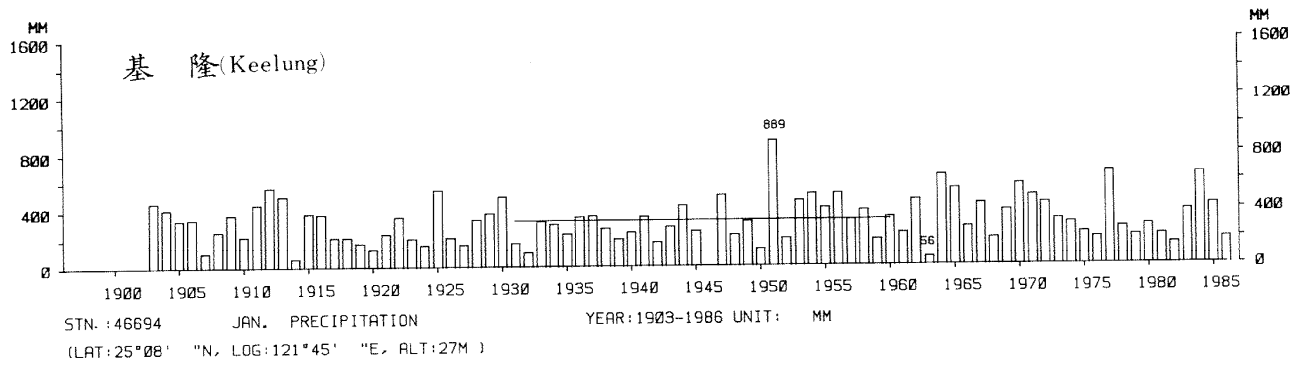

四、月(年)降水量歷年變化

4.Long Period Variation of Precipitation, Monthly and Annual

中華民國臺灣地區氣候圖集第一冊
(普及本)

中華民國八十年一月出版

出版者：中華民國交通部中央氣象局

地 址：台北市10039公園路64號

承印者：台灣彩色製版印刷服務中心

地 址：台北市和平東路三段120號