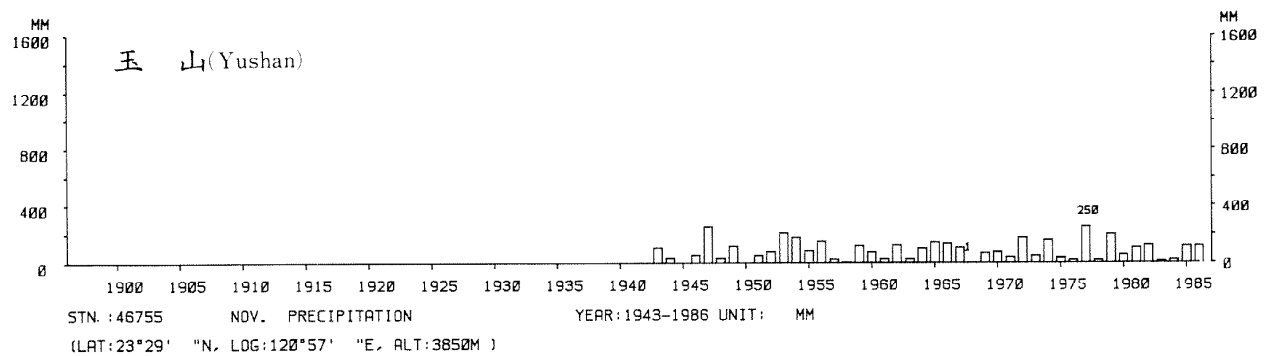

四、月(年)降水量歷年變化

4.Long Period Variation of Precipitation, Monthly and Annual

中華民國臺灣地區氣候圖集第一冊
(普及本)

中華民國八十年一月出版

出版者：中華民國交通部中央氣象局

地 址：台北市10039公園路64號

承印者：台灣彩色製版印刷服務中心

地 址：台北市和平東路三段120號