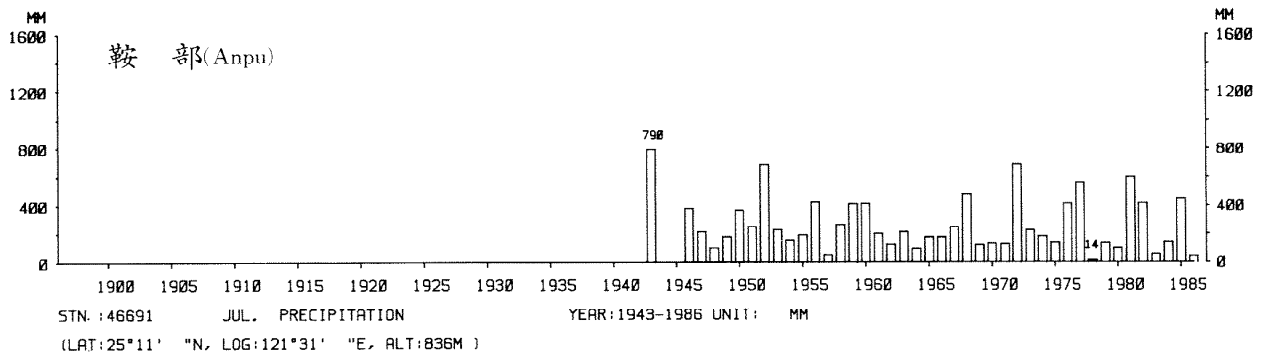

四、月(年)降水量歷年變化

4.Long Period Variation of Precipitation, Monthly and Annual

中華民國臺灣地區氣候圖集第一冊
(普及本)

中華民國八十年一月出版

出版者：中華民國交通部中央氣象局

地 址：台北市10039公園路64號

承印者：台灣彩色製版印刷服務中心

地 址：台北市和平東路三段120號