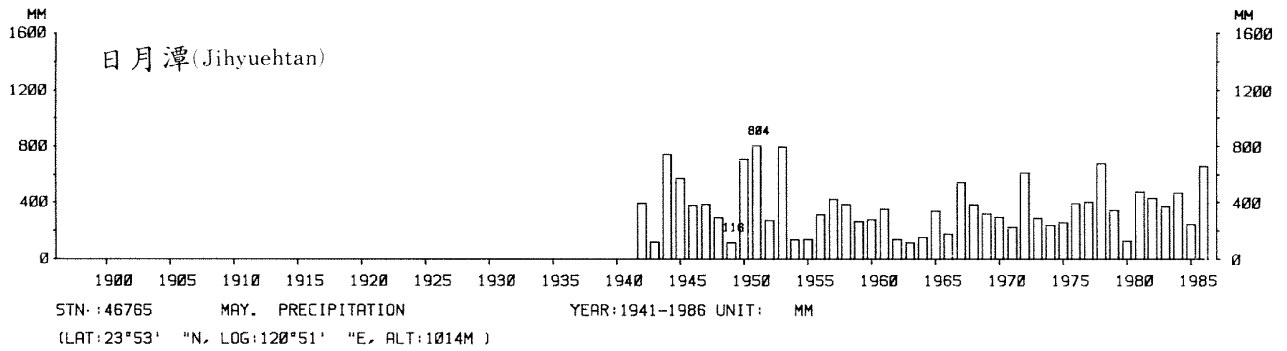

四、月(年)降水量歷年變化

4.Long Period Variation of Precipitation, Monthly and Annual

中華民國臺灣地區氣候圖集第一冊
(普及本)

中華民國八十年一月出版

出版者：中華民國交通部中央氣象局

地 址：台北市10039公園路64號

承印者：台灣彩色製版印刷服務中心

地 址：台北市和平東路三段120號