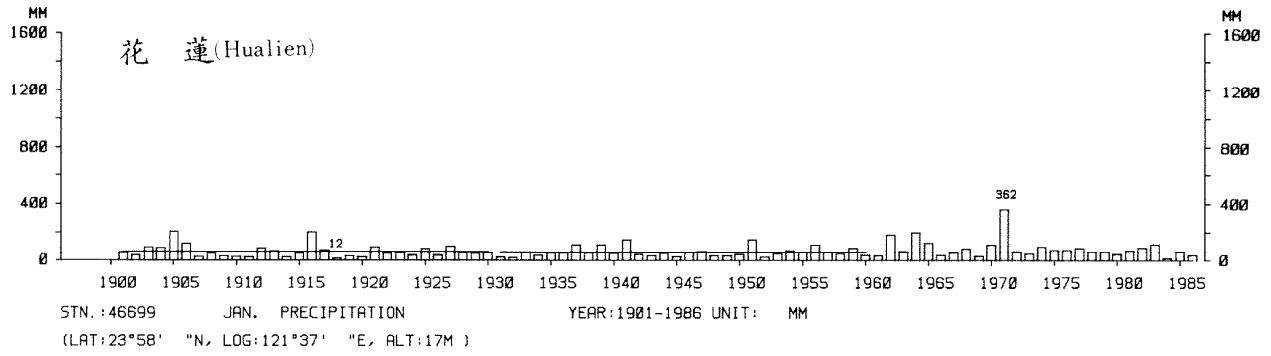

四、月(年)降水量歷年變化

4.Long Period Variation of Precipitation, Monthly and Annual

中華民國臺灣地區氣候圖集第一冊
(普及本)

中華民國八十年一月出版

出版者：中華民國交通部中央氣象局

地 址：台北市10039公園路64號

承印者：台灣彩色製版印刷服務中心

地 址：台北市和平東路三段120號