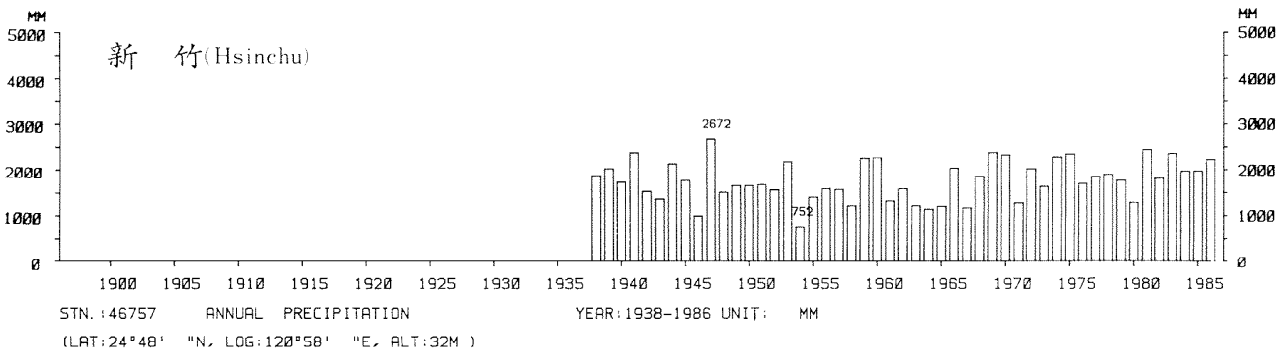

四、月(年)降水量歷年變化

4.Long Period Variation of Precipitation, Monthly and Annual

中華民國臺灣地區氣候圖集第一冊
(普及本)

中華民國八十年一月出版

出版者：中華民國交通部中央氣象局

地 址：台北市10039公園路64號

承印者：台灣彩色製版印刷服務中心

地 址：台北市和平東路三段120號