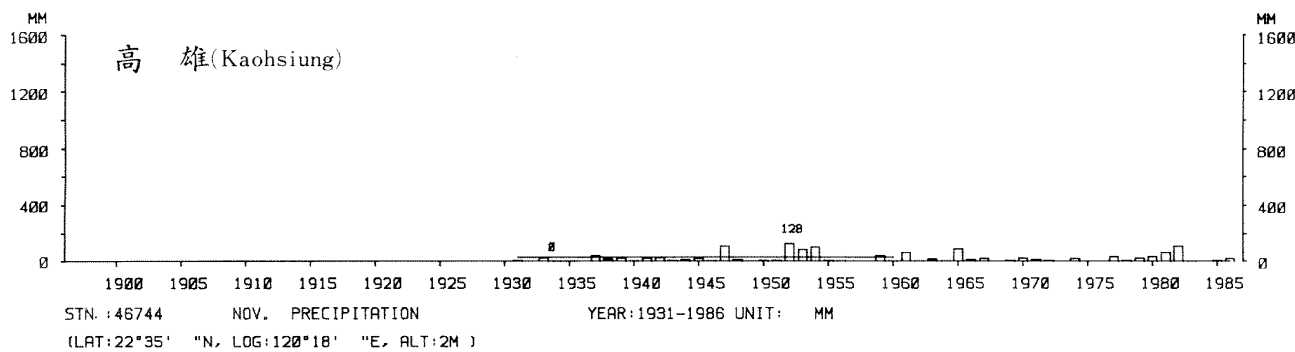

四、月(年)降水量歷年變化

4.Long Period Variation of Precipitation, Monthly and Annual

中華民國臺灣地區氣候圖集第一冊
(普及本)

中華民國八十年一月出版

出版者：中華民國交通部中央氣象局

地 址：台北市10039公園路64號

承印者：台灣彩色製版印刷服務中心

地 址：台北市和平東路三段120號