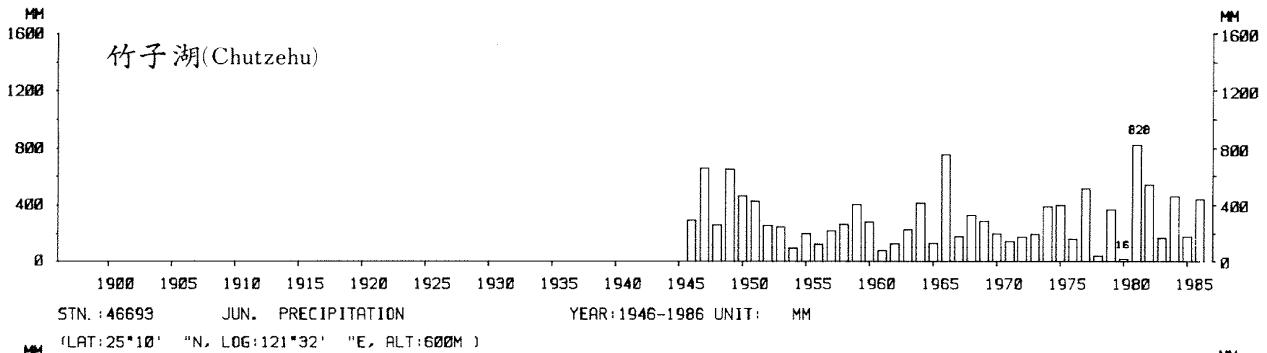

四、月(年)降水量歷年變化

4.Long Period Variation of Precipitation, Monthly and Annual

中華民國臺灣地區氣候圖集第一冊
(普及本)

中華民國八十年一月出版

出版者：中華民國交通部中央氣象局

地 址：台北市10039公園路64號

承印者：台灣彩色製版印刷服務中心

地 址：台北市和平東路三段120號