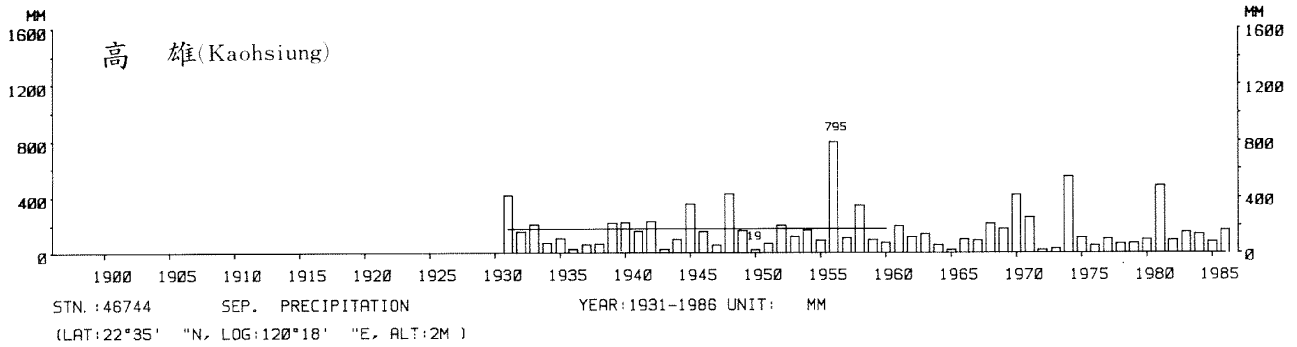

四、月(年)降水量歷年變化

4.Long Period Variation of Precipitation, Monthly and Annual

中華民國臺灣地區氣候圖集第一冊
(普及本)

中華民國八十年一月出版

出版者：中華民國交通部中央氣象局

地 址：台北市10039公園路64號

承印者：台灣彩色製版印刷服務中心

地 址：台北市和平東路三段120號