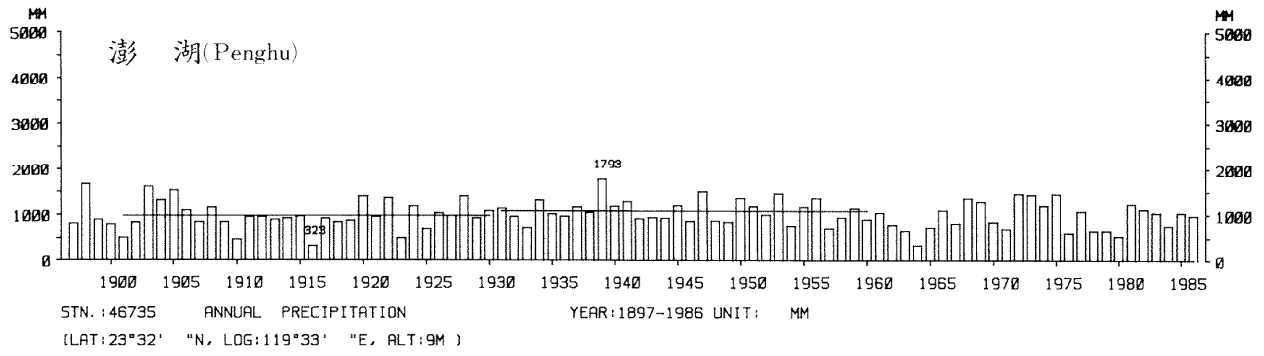

四、月(年)降水量歷年變化

4.Long Period Variation of Precipitation, Monthly and Annual

中華民國臺灣地區氣候圖集第一冊
(普及本)

中華民國八十年一月出版

出版者：中華民國交通部中央氣象局

地 址：台北市10039公園路64號

承印者：台灣彩色製版印刷服務中心

地 址：台北市和平東路三段120號