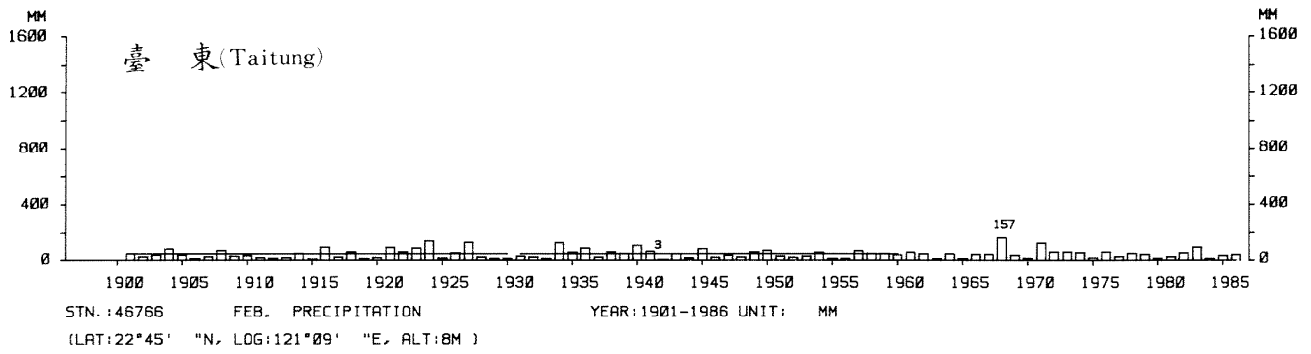

四、月(年)降水量歷年變化

4.Long Period Variation of Precipitation, Monthly and Annual

中華民國臺灣地區氣候圖集第一冊
(普及本)

中華民國八十年一月出版

出版者：中華民國交通部中央氣象局

地 址：台北市10039公園路64號

承印者：台灣彩色製版印刷服務中心

地 址：台北市和平東路三段120號