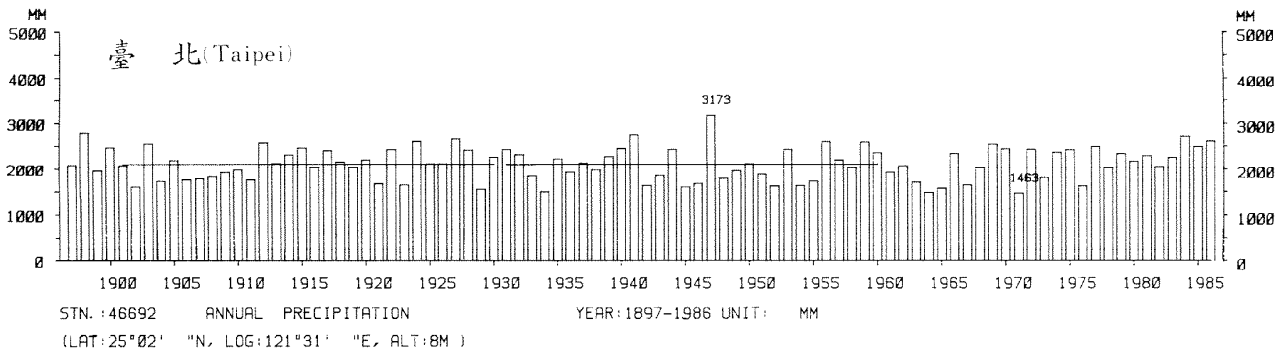

四、月(年)降水量歷年變化

4.Long Period Variation of Precipitation, Monthly and Annual

中華民國臺灣地區氣候圖集第一冊
(普及本)

中華民國八十年一月出版

出版者：中華民國交通部中央氣象局

地 址：台北市10039公園路64號

承印者：台灣彩色製版印刷服務中心

地 址：台北市和平東路三段120號