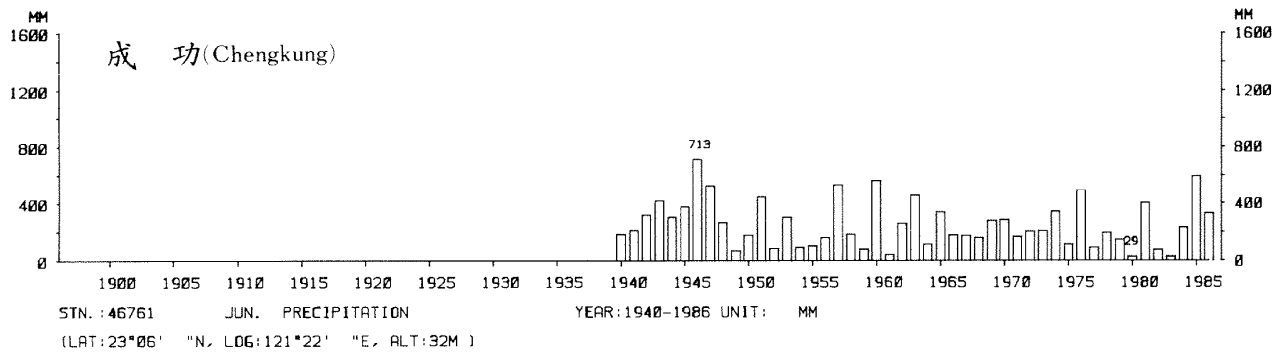

四、月(年)降水量歷年變化

4.Long Period Variation of Precipitation, Monthly and Annual

中華民國臺灣地區氣候圖集第一冊
(普及本)

中華民國八十年一月出版

出版者：中華民國交通部中央氣象局

地 址：台北市10039公園路64號

承印者：台灣彩色製版印刷服務中心

地 址：台北市和平東路三段120號