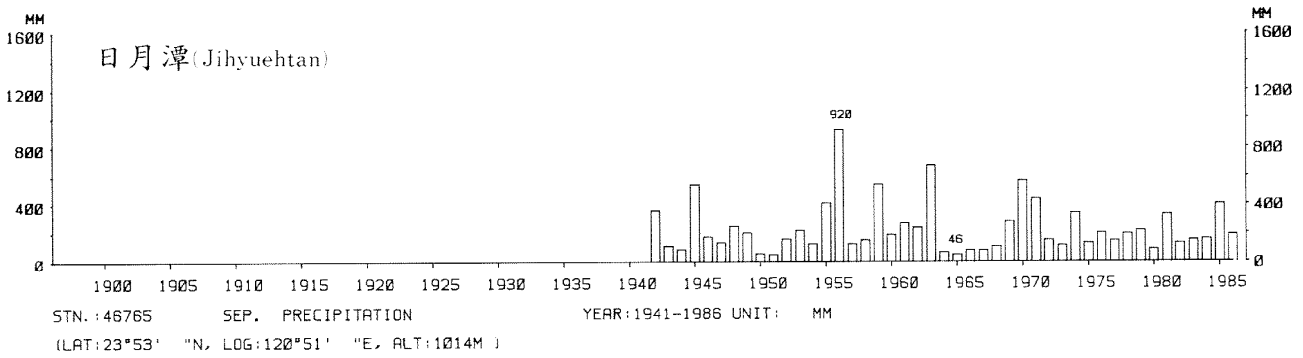

四、月(年)降水量歷年變化

4.Long Period Variation of Precipitation, Monthly and Annual

中華民國臺灣地區氣候圖集第一冊
(普及本)

中華民國八十年一月出版

出版者：中華民國交通部中央氣象局

地 址：台北市10039公園路64號

承印者：台灣彩色製版印刷服務中心

地 址：台北市和平東路三段120號