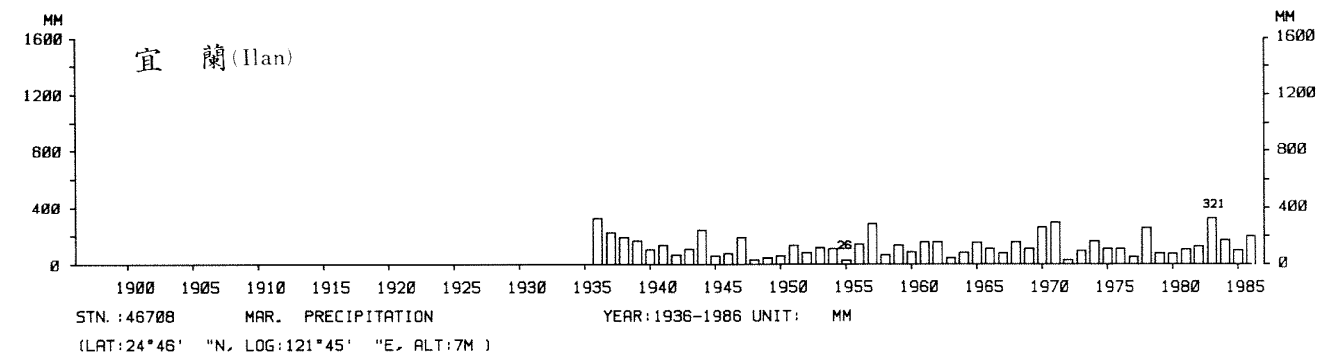

四、月(年)降水量歷年變化

4.Long Period Variation of Precipitation, Monthly and Annual

中華民國臺灣地區氣候圖集第一冊
(普及本)

中華民國八十年一月出版

出版者：中華民國交通部中央氣象局

地 址：台北市10039公園路64號

承印者：台灣彩色製版印刷服務中心

地 址：台北市和平東路三段120號