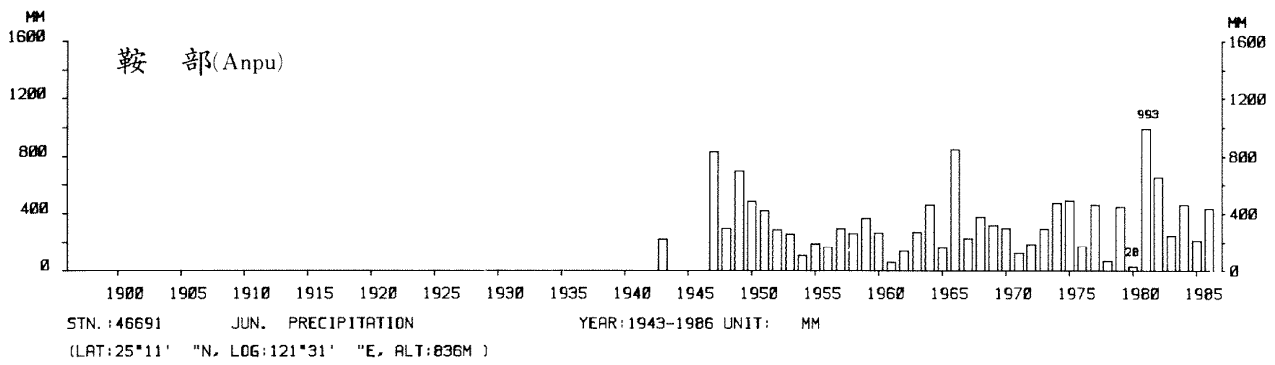

四、月(年)降水量歷年變化

4.Long Period Variation of Precipitation, Monthly and Annual

中華民國臺灣地區氣候圖集第一冊
(普及本)

中華民國八十年一月出版

出版者：中華民國交通部中央氣象局

地 址：台北市10039公園路64號

承印者：台灣彩色製版印刷服務中心

地 址：台北市和平東路三段120號