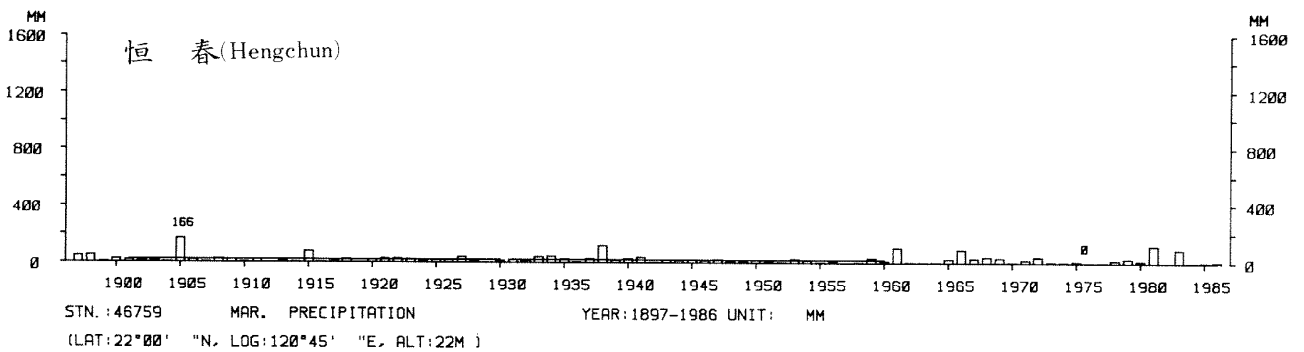

四、月(年)降水量歷年變化

4.Long Period Variation of Precipitation, Monthly and Annual

中華民國臺灣地區氣候圖集第一冊
(普及本)

中華民國八十年一月出版

出版者：中華民國交通部中央氣象局

地 址：台北市10039公園路64號

承印者：台灣彩色製版印刷服務中心

地 址：台北市和平東路三段120號