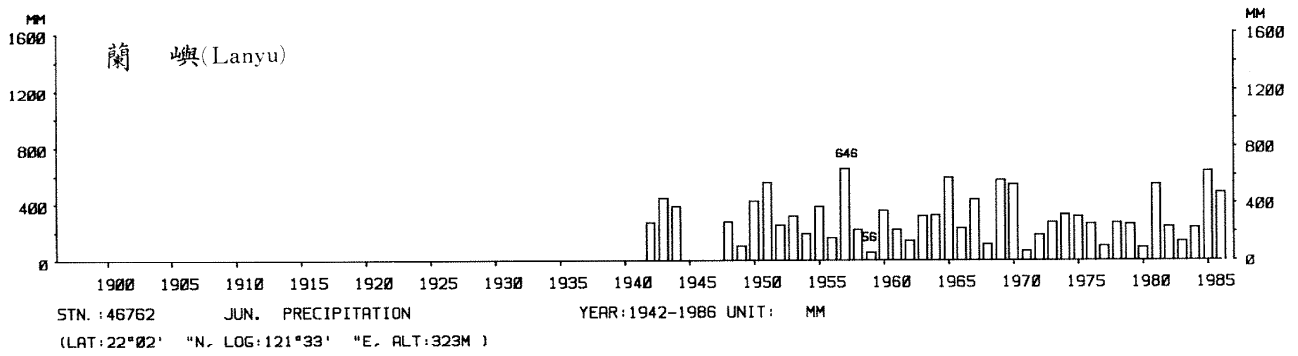

四、月(年)降水量歷年變化

4.Long Period Variation of Precipitation, Monthly and Annual

中華民國臺灣地區氣候圖集第一冊
(普及本)

中華民國八十年一月出版

出版者：中華民國交通部中央氣象局

地 址：台北市10039公園路64號

承印者：台灣彩色製版印刷服務中心

地 址：台北市和平東路三段120號