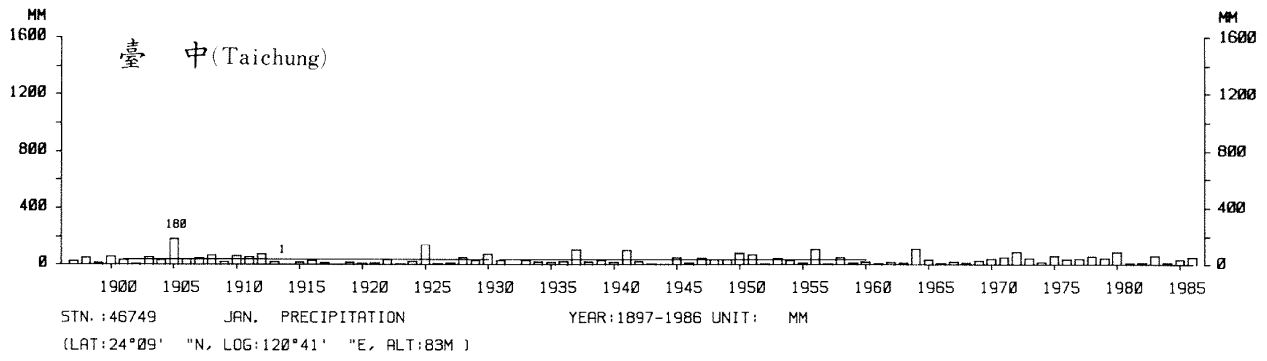

四、月(年)降水量歷年變化

4.Long Period Variation of Precipitation, Monthly and Annual

中華民國臺灣地區氣候圖集第一冊
(普及本)

中華民國八十年一月出版

出版者：中華民國交通部中央氣象局

地 址：台北市10039公園路64號

承印者：台灣彩色製版印刷服務中心

地 址：台北市和平東路三段120號