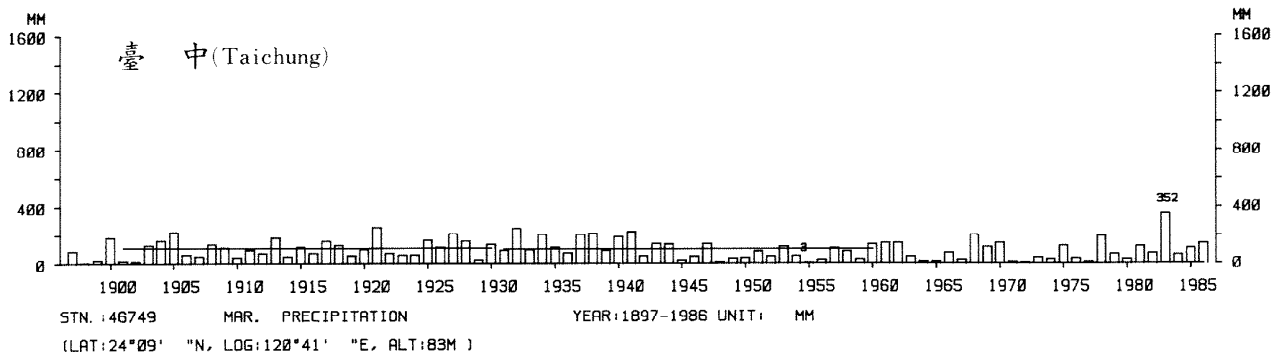

四、月(年)降水量歷年變化

4.Long Period Variation of Precipitation, Monthly and Annual

中華民國臺灣地區氣候圖集第一冊
(普及本)

中華民國八十年一月出版

出版者：中華民國交通部中央氣象局

地 址：台北市10039公園路64號

承印者：台灣彩色製版印刷服務中心

地 址：台北市和平東路三段120號