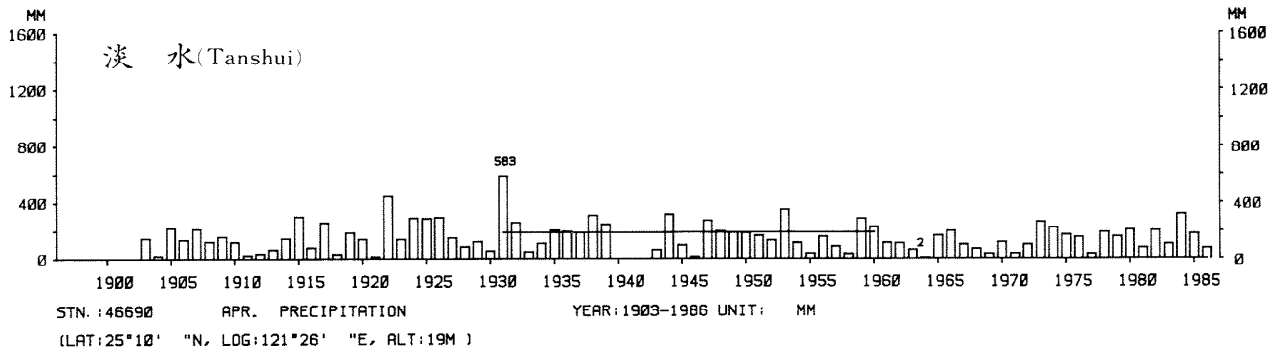

四、月(年)降水量歷年變化

4.Long Period Variation of Precipitation, Monthly and Annual

中華民國臺灣地區氣候圖集第一冊
(普及本)

中華民國八十年一月出版

出版者：中華民國交通部中央氣象局

地 址：台北市10039公園路64號

承印者：台灣彩色製版印刷服務中心

地 址：台北市和平東路三段120號