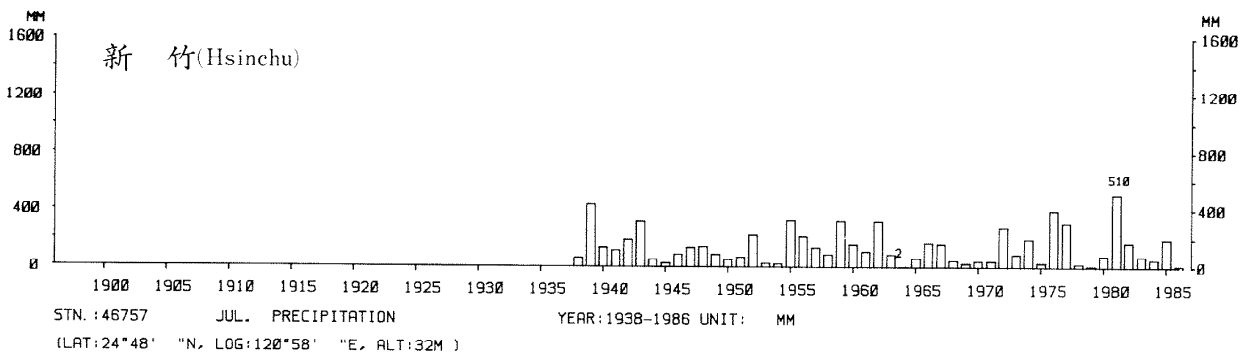

四、月(年)降水量歷年變化

4.Long Period Variation of Precipitation, Monthly and Annual

中華民國臺灣地區氣候圖集第一冊
(普及本)

中華民國八十年一月出版

出版者：中華民國交通部中央氣象局

地 址：台北市10039公園路64號

承印者：台灣彩色製版印刷服務中心

地 址：台北市和平東路三段120號