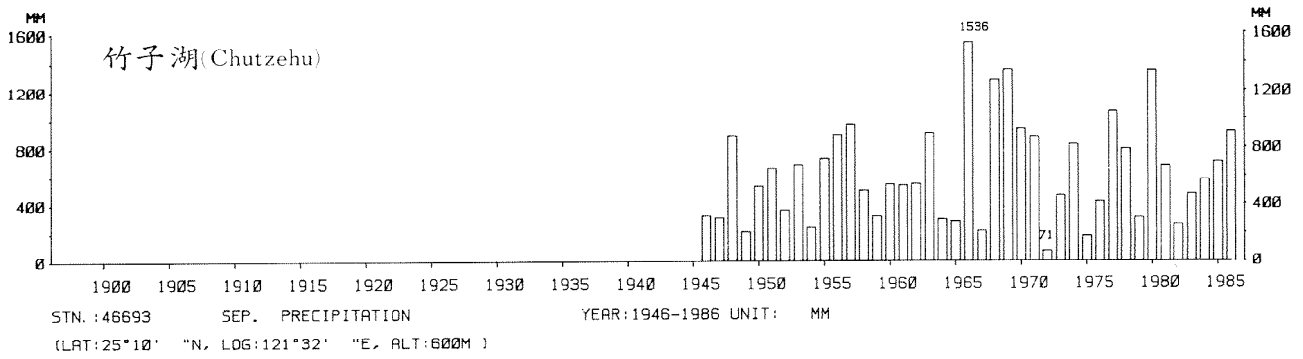

四、月(年)降水量歷年變化

4.Long Period Variation of Precipitation, Monthly and Annual

中華民國臺灣地區氣候圖集第一冊
(普及本)

中華民國八十年一月出版

出版者：中華民國交通部中央氣象局

地 址：台北市10039公園路64號

承印者：台灣彩色製版印刷服務中心

地 址：台北市和平東路三段120號