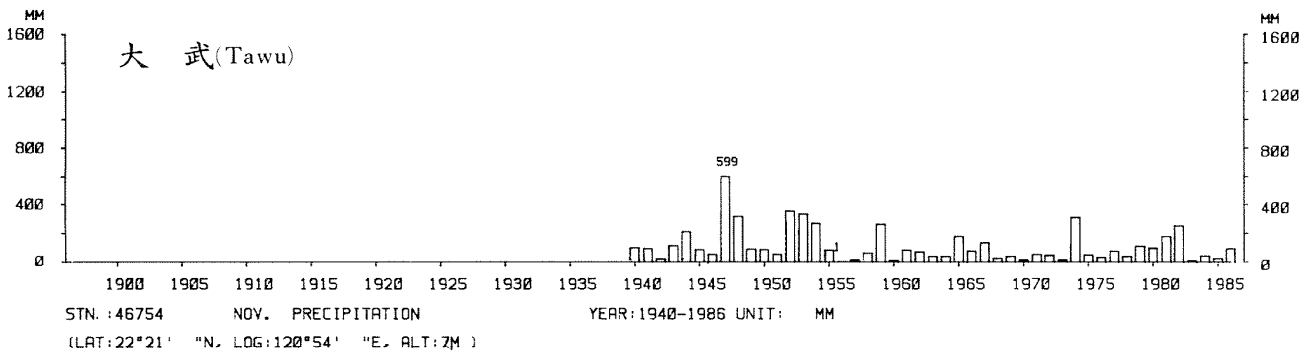

四、月(年)降水量歷年變化

4.Long Period Variation of Precipitation, Monthly and Annual

中華民國臺灣地區氣候圖集第一冊
(普及本)

中華民國八十年一月出版

出版者：中華民國交通部中央氣象局

地 址：台北市10039公園路64號

承印者：台灣彩色製版印刷服務中心

地 址：台北市和平東路三段120號