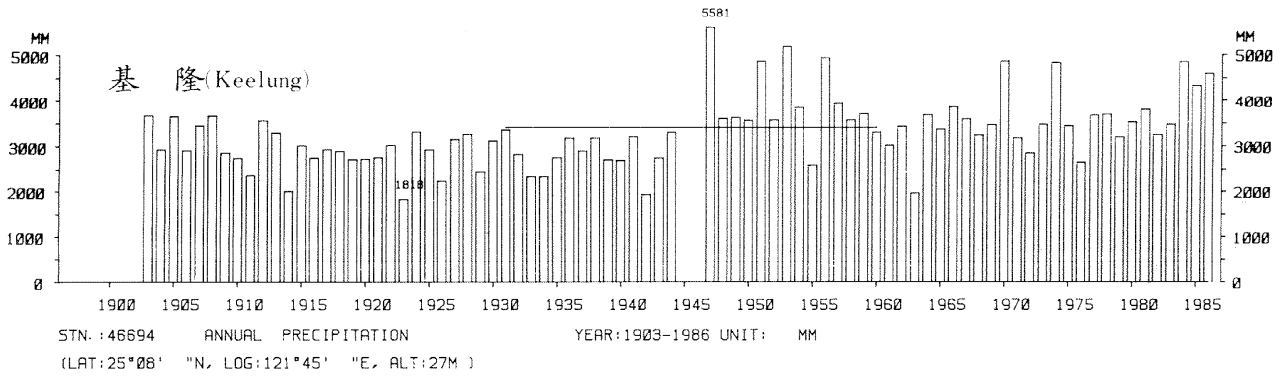

四、月(年)降水量歷年變化

4.Long Period Variation of Precipitation, Monthly and Annual

中華民國臺灣地區氣候圖集第一冊
(普及本)

中華民國八十年一月出版

出版者：中華民國交通部中央氣象局

地 址：台北市10039公園路64號

承印者：台灣彩色製版印刷服務中心

地 址：台北市和平東路三段120號