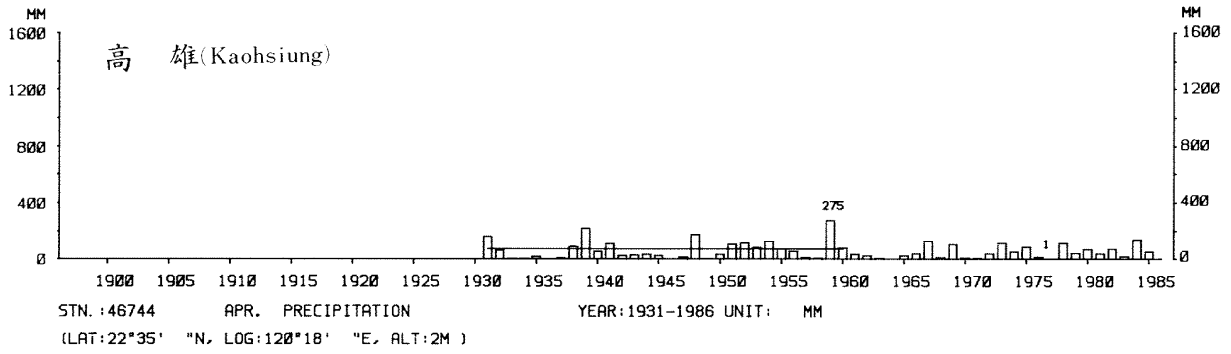

四、月(年)降水量歷年變化

4.Long Period Variation of Precipitation, Monthly and Annual

中華民國臺灣地區氣候圖集第一冊
(普及本)

中華民國八十年一月出版

出版者：中華民國交通部中央氣象局

地 址：台北市10039公園路64號

承印者：台灣彩色製版印刷服務中心

地 址：台北市和平東路三段120號