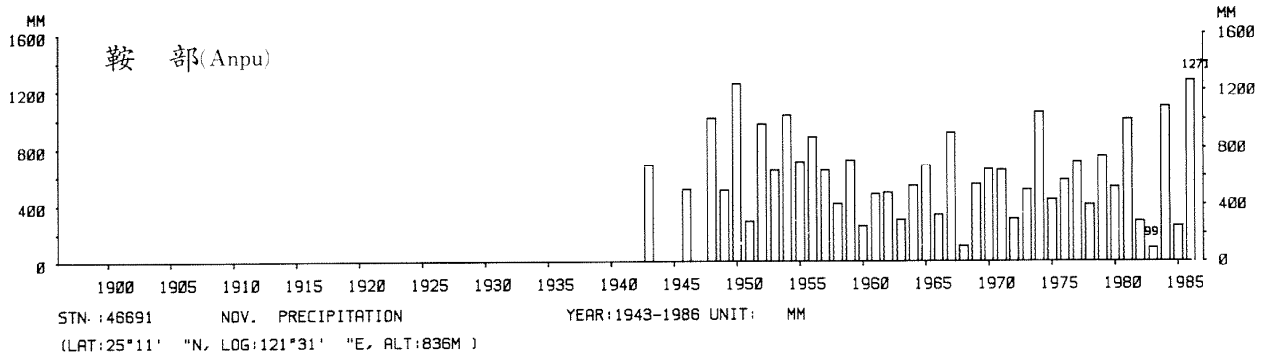

四、月(年)降水量歷年變化

4.Long Period Variation of Precipitation, Monthly and Annual

中華民國臺灣地區氣候圖集第一冊
(普及本)

中華民國八十年一月出版

出版者：中華民國交通部中央氣象局

地 址：台北市10039公園路64號

承印者：台灣彩色製版印刷服務中心

地 址：台北市和平東路三段120號