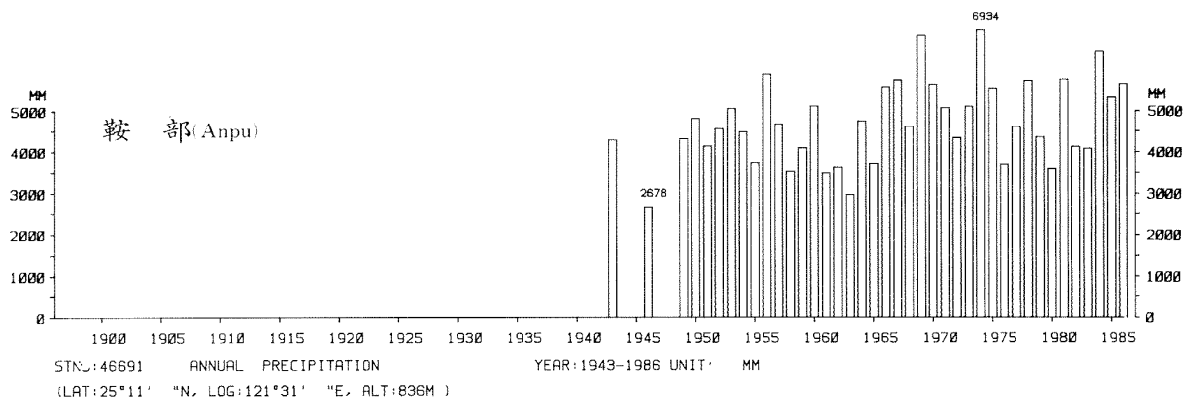

四、月(年)降水量歷年變化

4.Long Period Variation of Precipitation, Monthly and Annual

中華民國臺灣地區氣候圖集第一冊
(普及本)

中華民國八十年一月出版

出版者：中華民國交通部中央氣象局

地 址：台北市10039公園路64號

承印者：台灣彩色製版印刷服務中心

地 址：台北市和平東路三段120號