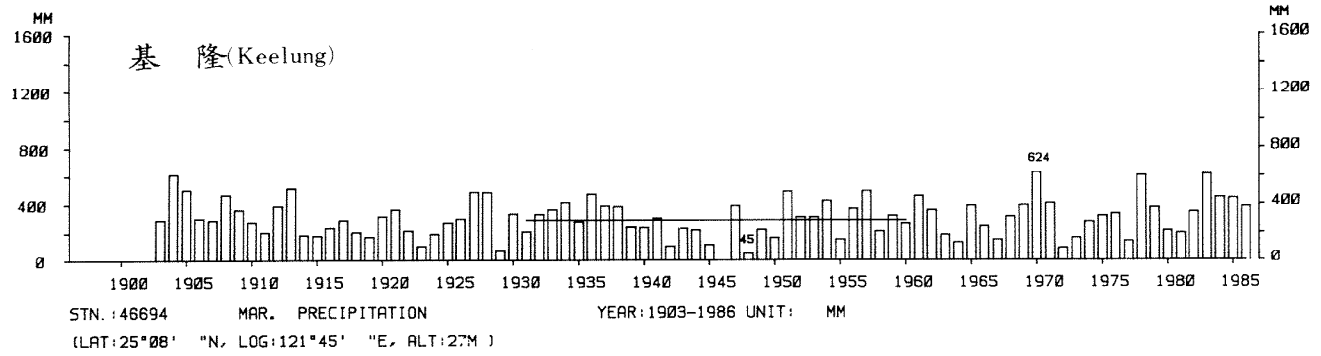

四、月(年)降水量歷年變化

4.Long Period Variation of Precipitation, Monthly and Annual

中華民國臺灣地區氣候圖集第一冊
(普及本)

中華民國八十年一月出版

出版者：中華民國交通部中央氣象局

地 址：台北市10039公園路64號

承印者：台灣彩色製版印刷服務中心

地 址：台北市和平東路三段120號