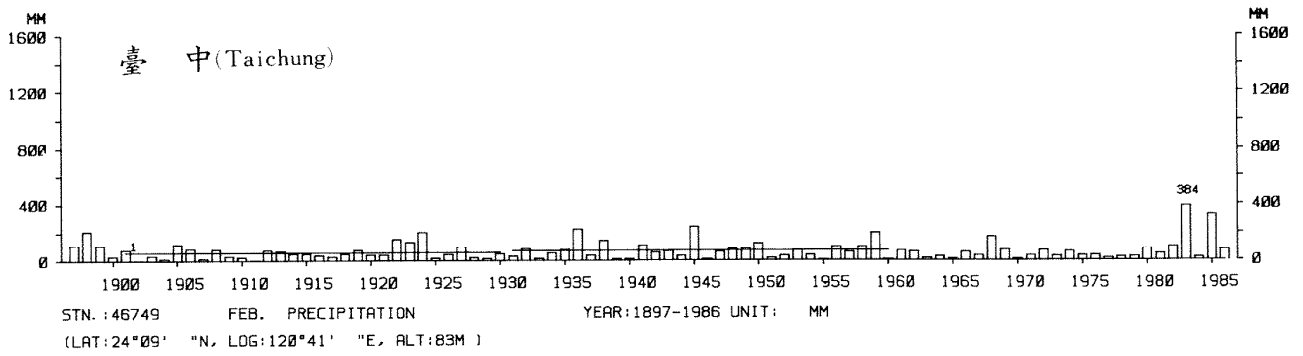

四、月(年)降水量歷年變化

4.Long Period Variation of Precipitation, Monthly and Annual

中華民國臺灣地區氣候圖集第一冊
(普及本)

中華民國八十年一月出版

出版者：中華民國交通部中央氣象局

地 址：台北市10039公園路64號

承印者：台灣彩色製版印刷服務中心

地 址：台北市和平東路三段120號