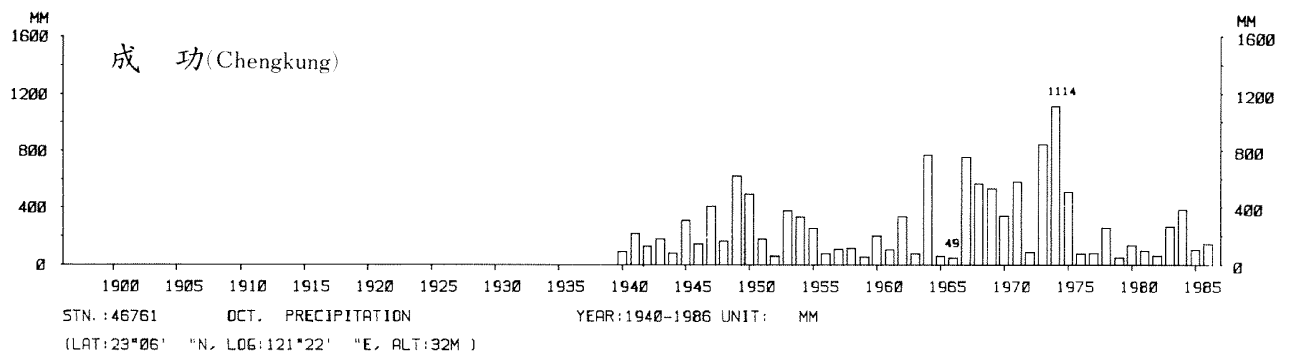

四、月(年)降水量歷年變化

4.Long Period Variation of Precipitation, Monthly and Annual

中華民國臺灣地區氣候圖集第一冊
(普及本)

中華民國八十年一月出版

出版者：中華民國交通部中央氣象局

地 址：台北市10039公園路64號

承印者：台灣彩色製版印刷服務中心

地 址：台北市和平東路三段120號