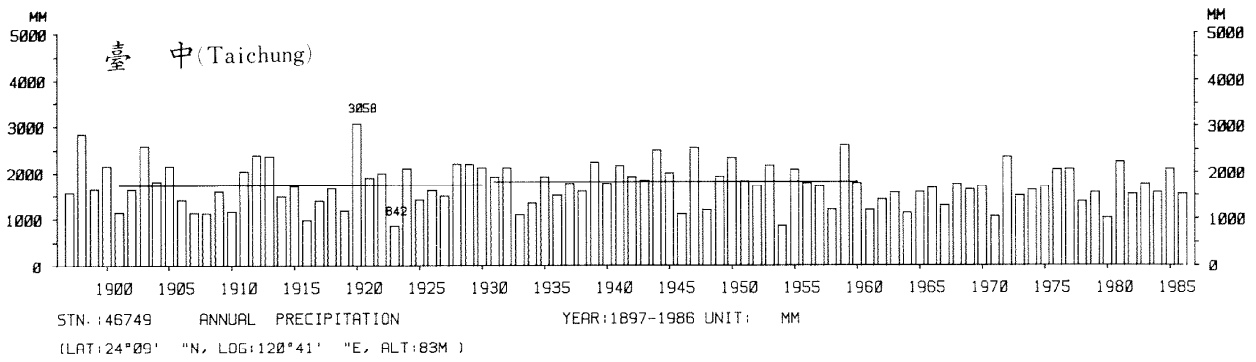

四、月(年)降水量歷年變化

4.Long Period Variation of Precipitation, Monthly and Annual

中華民國臺灣地區氣候圖集第一冊
(普及本)

中華民國八十年一月出版

出版者：中華民國交通部中央氣象局

地 址：台北市10039公園路64號

承印者：台灣彩色製版印刷服務中心

地 址：台北市和平東路三段120號