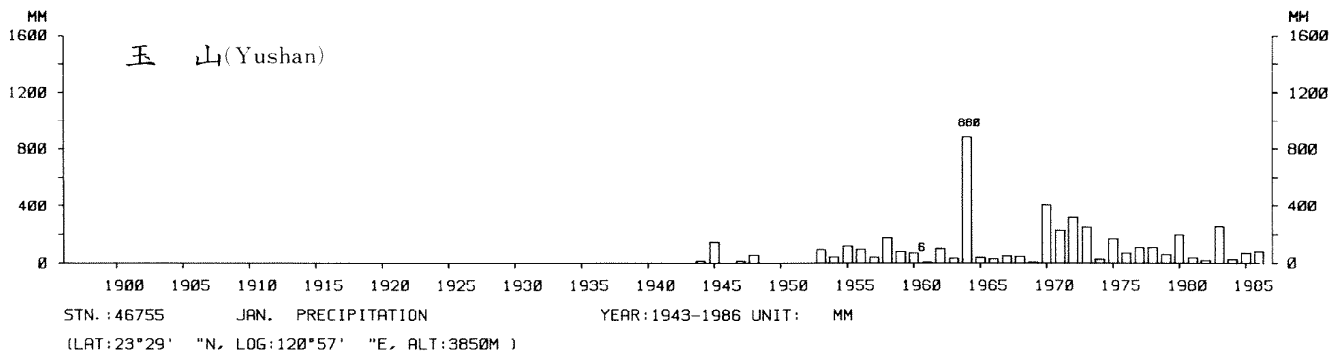

四、月(年)降水量歷年變化

4.Long Period Variation of Precipitation, Monthly and Annual

中華民國臺灣地區氣候圖集第一冊
(普及本)

中華民國八十年一月出版

出版者：中華民國交通部中央氣象局

地 址：台北市10039公園路64號

承印者：台灣彩色製版印刷服務中心

地 址：台北市和平東路三段120號