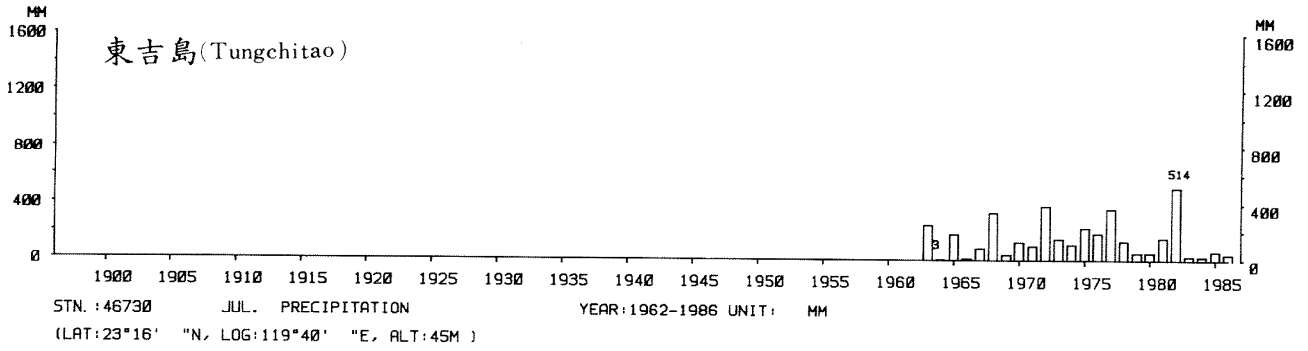

四、月(年)降水量歷年變化

4.Long Period Variation of Precipitation, Monthly and Annual

中華民國臺灣地區氣候圖集第一冊
(普及本)

中華民國八十年一月出版

出版者：中華民國交通部中央氣象局

地 址：台北市10039公園路64號

承印者：台灣彩色製版印刷服務中心

地 址：台北市和平東路三段120號