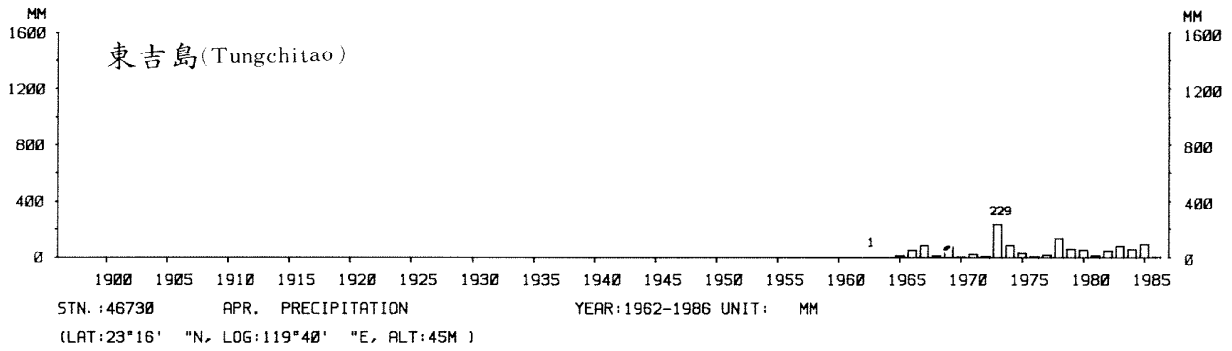

四、月(年)降水量歷年變化

4.Long Period Variation of Precipitation, Monthly and Annual

中華民國臺灣地區氣候圖集第一冊
(普及本)

中華民國八十年一月出版

出版者：中華民國交通部中央氣象局

地 址：台北市10039公園路64號

承印者：台灣彩色製版印刷服務中心

地 址：台北市和平東路三段120號