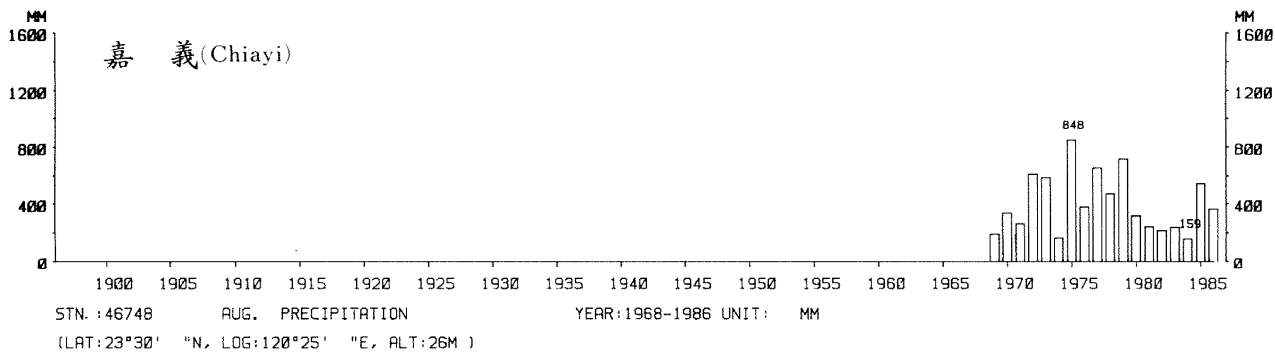

四、月(年)降水量歷年變化

4.Long Period Variation of Precipitation, Monthly and Annual

中華民國臺灣地區氣候圖集第一冊
(普及本)

中華民國八十年一月出版

出版者：中華民國交通部中央氣象局

地 址：台北市10039公園路64號

承印者：台灣彩色製版印刷服務中心

地 址：台北市和平東路三段120號