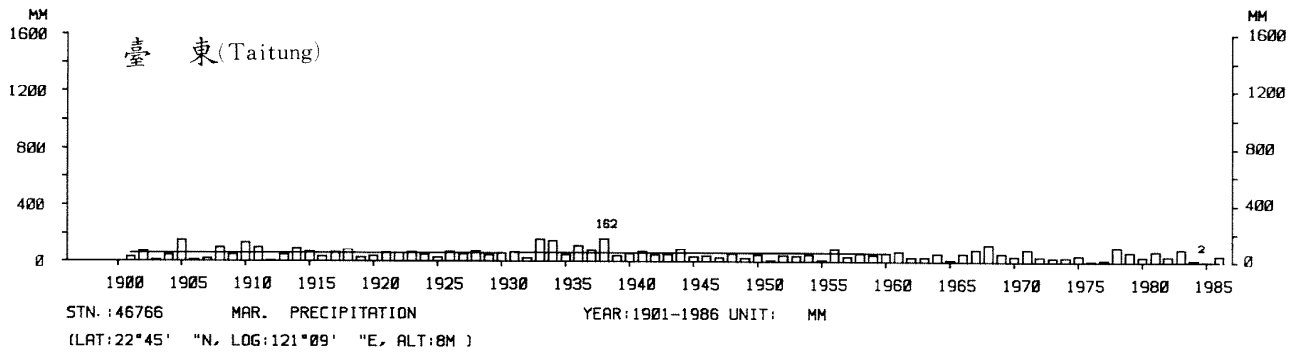

四、月(年)降水量歷年變化

4.Long Period Variation of Precipitation, Monthly and Annual

中華民國臺灣地區氣候圖集第一冊
(普及本)

中華民國八十年一月出版

出版者：中華民國交通部中央氣象局

地 址：台北市10039公園路64號

承印者：台灣彩色製版印刷服務中心

地 址：台北市和平東路三段120號