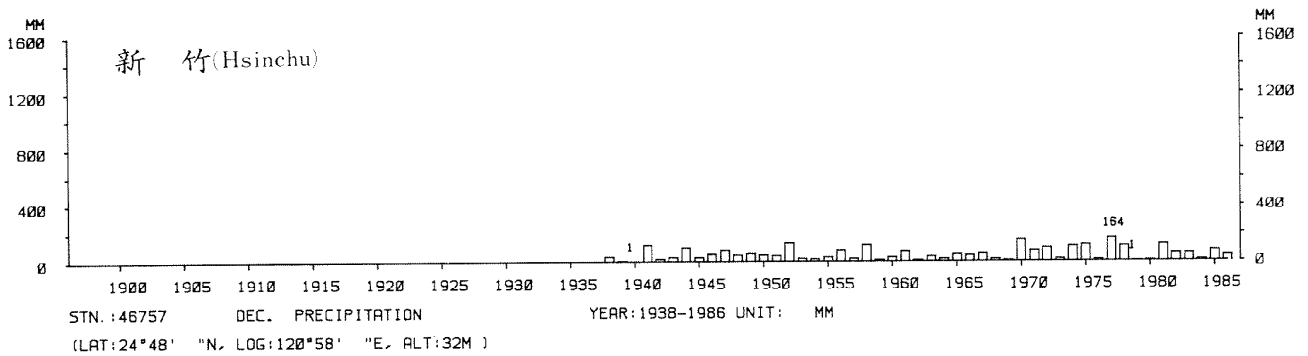

四、月(年)降水量歷年變化

4.Long Period Variation of Precipitation, Monthly and Annual

中華民國臺灣地區氣候圖集第一冊
(普及本)

中華民國八十年一月出版

出版者：中華民國交通部中央氣象局

地 址：台北市10039公園路64號

承印者：台灣彩色製版印刷服務中心

地 址：台北市和平東路三段120號