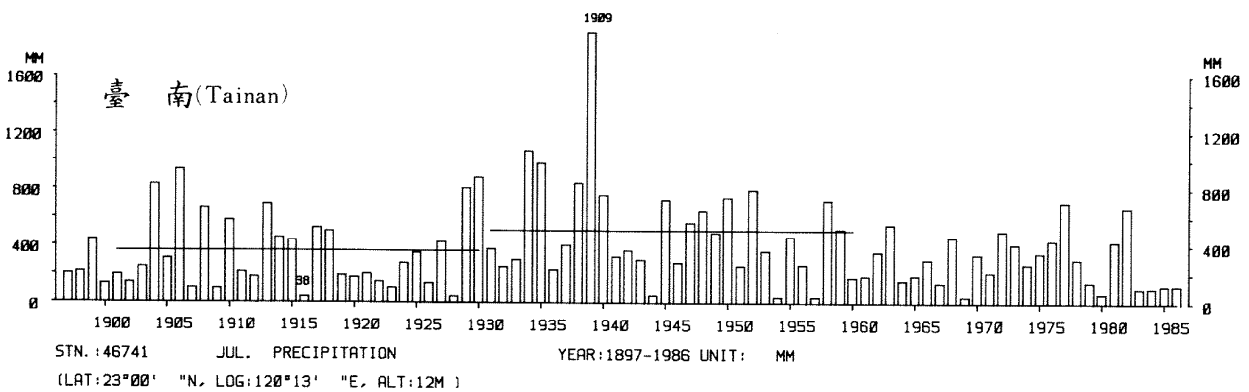

四、月(年)降水量歷年變化

4.Long Period Variation of Precipitation, Monthly and Annual

中華民國臺灣地區氣候圖集第一冊
(普及本)

中華民國八十年一月出版

出版者：中華民國交通部中央氣象局

地 址：台北市10039公園路64號

承印者：台灣彩色製版印刷服務中心

地 址：台北市和平東路三段120號