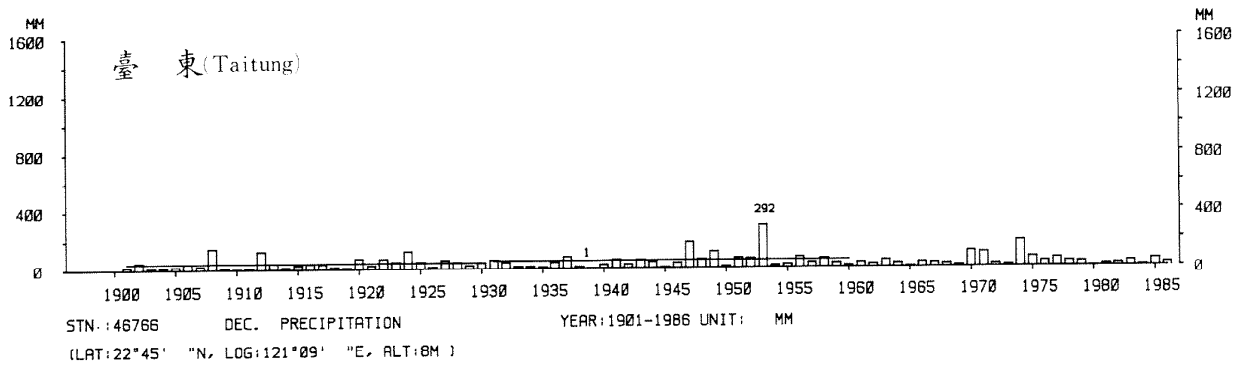

四、月(年)降水量歷年變化

4.Long Period Variation of Precipitation, Monthly and Annual

中華民國臺灣地區氣候圖集第一冊
(普及本)

中華民國八十年一月出版

出版者：中華民國交通部中央氣象局

地 址：台北市10039公園路64號

承印者：台灣彩色製版印刷服務中心

地 址：台北市和平東路三段120號