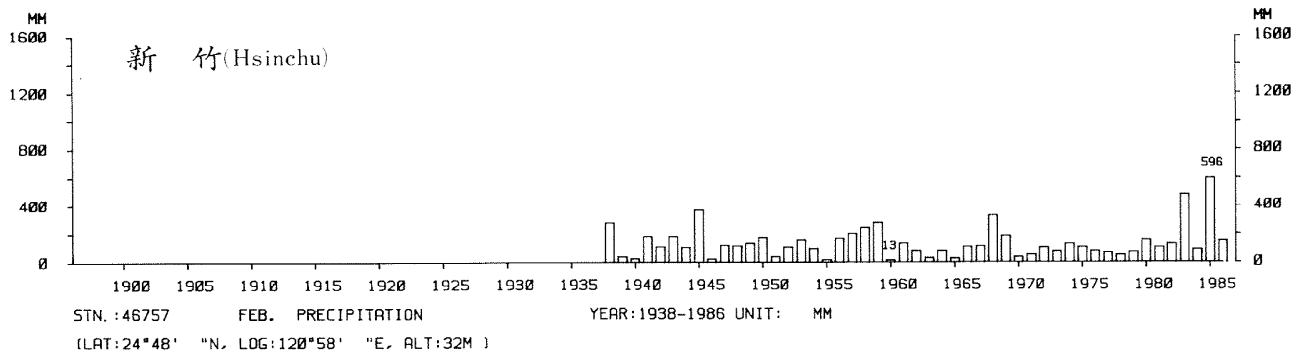

四、月(年)降水量歷年變化

4.Long Period Variation of Precipitation, Monthly and Annual

中華民國臺灣地區氣候圖集第一冊
(普及本)

中華民國八十年一月出版

出版者：中華民國交通部中央氣象局

地 址：台北市10039公園路64號

承印者：台灣彩色製版印刷服務中心

地 址：台北市和平東路三段120號