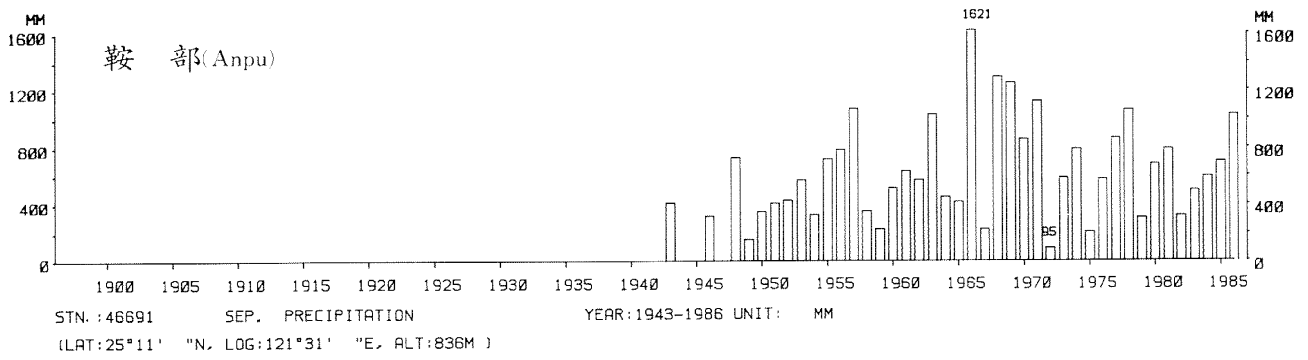

四、月(年)降水量歷年變化

4.Long Period Variation of Precipitation, Monthly and Annual

中華民國臺灣地區氣候圖集第一冊
(普及本)

中華民國八十年一月出版

出版者：中華民國交通部中央氣象局

地 址：台北市10039公園路64號

承印者：台灣彩色製版印刷服務中心

地 址：台北市和平東路三段120號