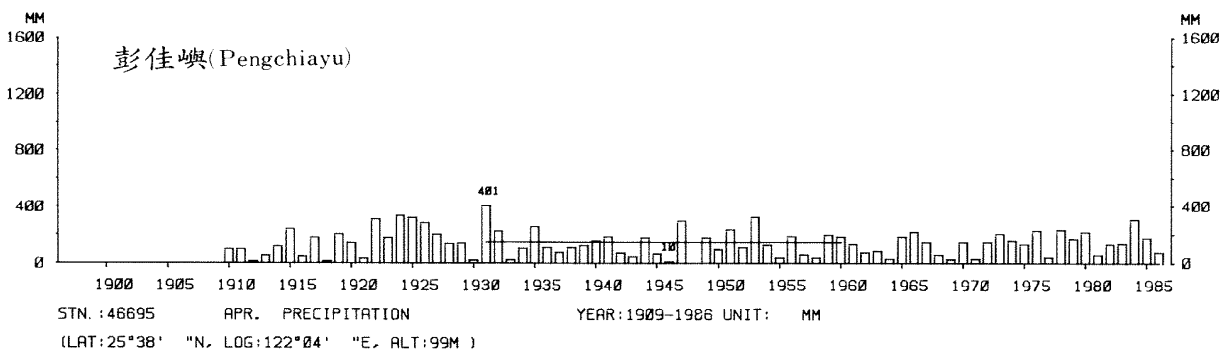

四、月(年)降水量歷年變化

4.Long Period Variation of Precipitation, Monthly and Annual

中華民國臺灣地區氣候圖集第一冊
(普及本)

中華民國八十年一月出版

出版者：中華民國交通部中央氣象局

地 址：台北市10039公園路64號

承印者：台灣彩色製版印刷服務中心

地 址：台北市和平東路三段120號