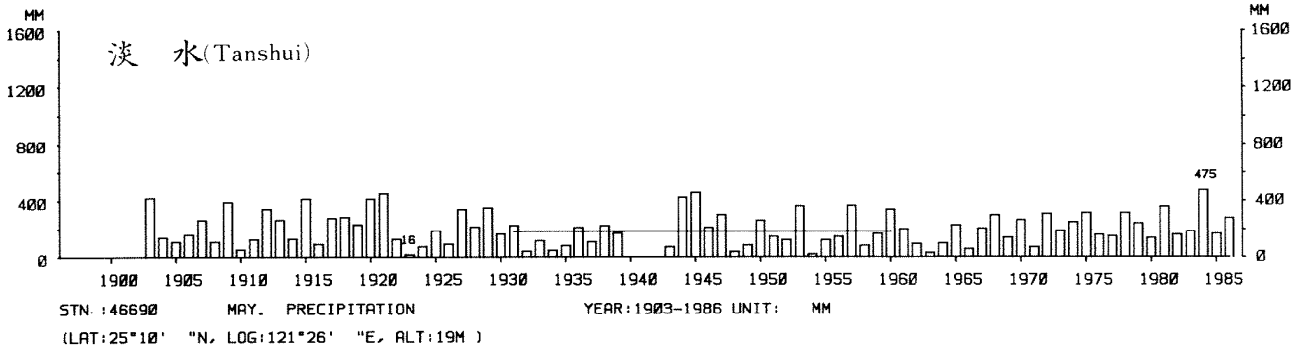

四、月(年)降水量歷年變化

4.Long Period Variation of Precipitation, Monthly and Annual

中華民國臺灣地區氣候圖集第一冊
(普及本)

中華民國八十年一月出版

出版者：中華民國交通部中央氣象局

地 址：台北市10039公園路64號

承印者：台灣彩色製版印刷服務中心

地 址：台北市和平東路三段120號