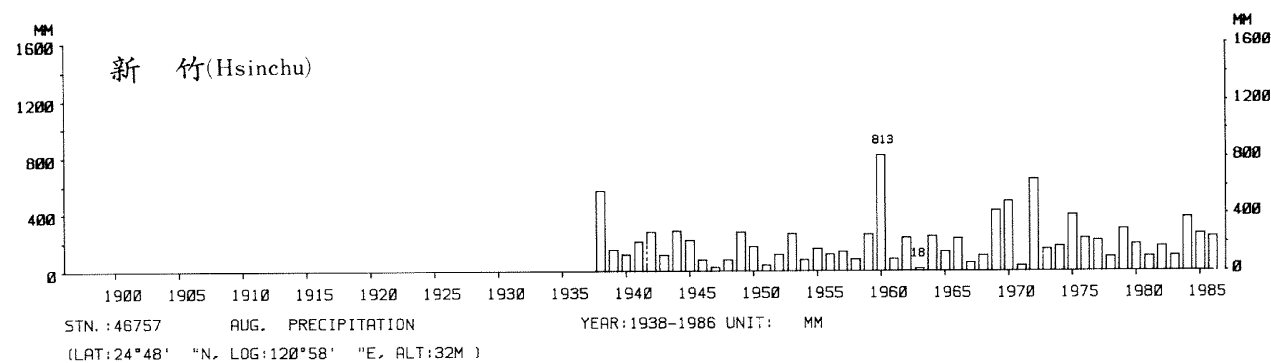

四、月(年)降水量歷年變化

4.Long Period Variation of Precipitation, Monthly and Annual

中華民國臺灣地區氣候圖集第一冊
(普及本)

中華民國八十年一月出版

出版者：中華民國交通部中央氣象局

地 址：台北市10039公園路64號

承印者：台灣彩色製版印刷服務中心

地 址：台北市和平東路三段120號