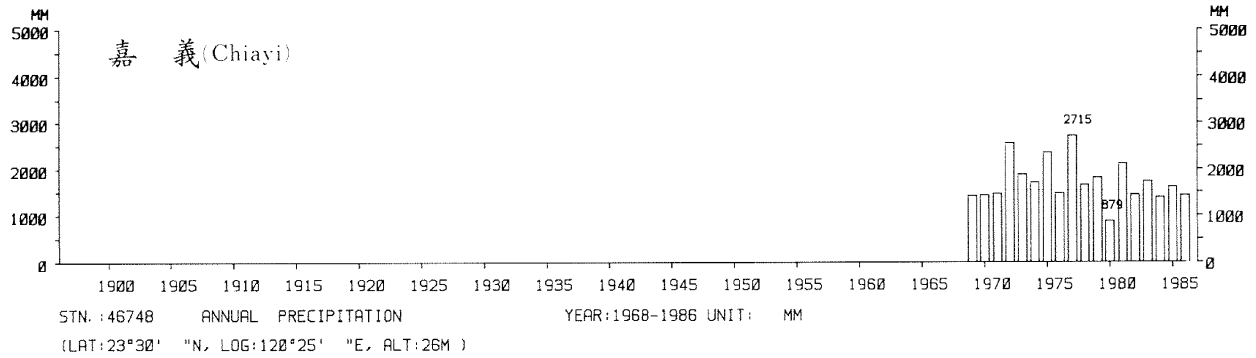

四、月(年)降水量歷年變化

4.Long Period Variation of Precipitation, Monthly and Annual

中華民國臺灣地區氣候圖集第一冊
(普及本)

中華民國八十年一月出版

出版者：中華民國交通部中央氣象局

地 址：台北市10039公園路64號

承印者：台灣彩色製版印刷服務中心

地 址：台北市和平東路三段120號