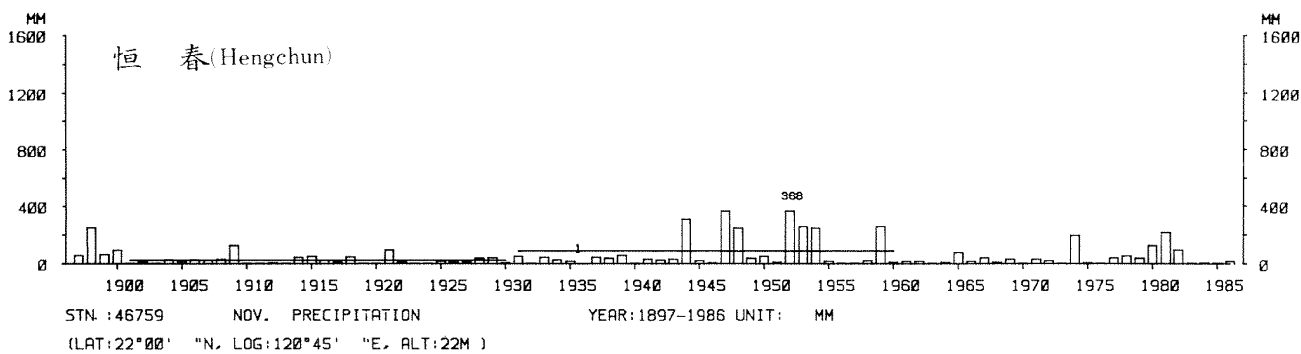

四、月(年)降水量歷年變化

4.Long Period Variation of Precipitation, Monthly and Annual

中華民國臺灣地區氣候圖集第一冊
(普及本)

中華民國八十年一月出版

出版者：中華民國交通部中央氣象局

地 址：台北市10039公園路64號

承印者：台灣彩色製版印刷服務中心

地 址：台北市和平東路三段120號