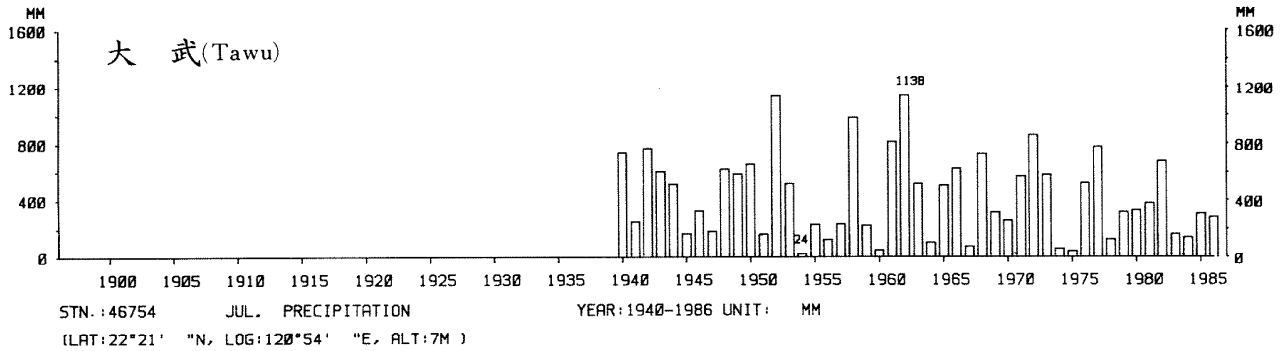

四、月(年)降水量歷年變化

4.Long Period Variation of Precipitation, Monthly and Annual

中華民國臺灣地區氣候圖集第一冊
(普及本)

中華民國八十年一月出版

出版者：中華民國交通部中央氣象局

地 址：台北市10039公園路64號

承印者：台灣彩色製版印刷服務中心

地 址：台北市和平東路三段120號