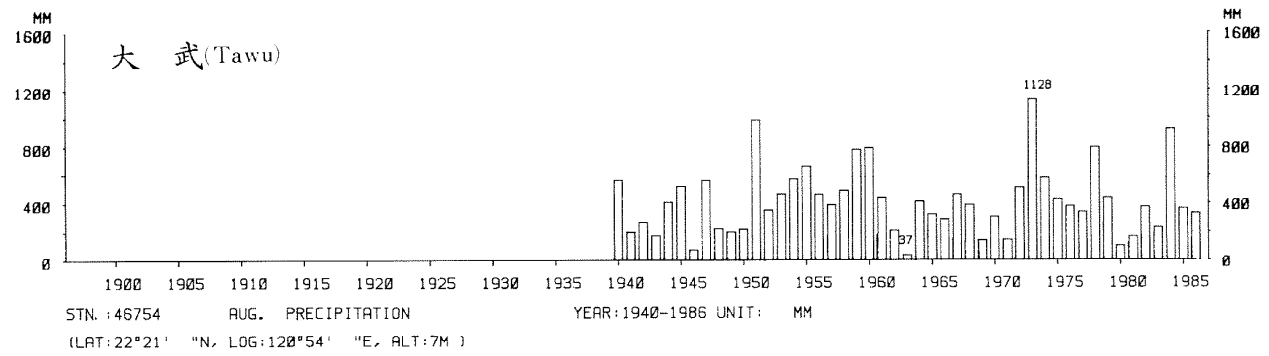

四、月(年)降水量歷年變化

4.Long Period Variation of Precipitation, Monthly and Annual

中華民國臺灣地區氣候圖集第一冊
(普及本)

中華民國八十年一月出版

出版者：中華民國交通部中央氣象局

地 址：台北市10039公園路64號

承印者：台灣彩色製版印刷服務中心

地 址：台北市和平東路三段120號