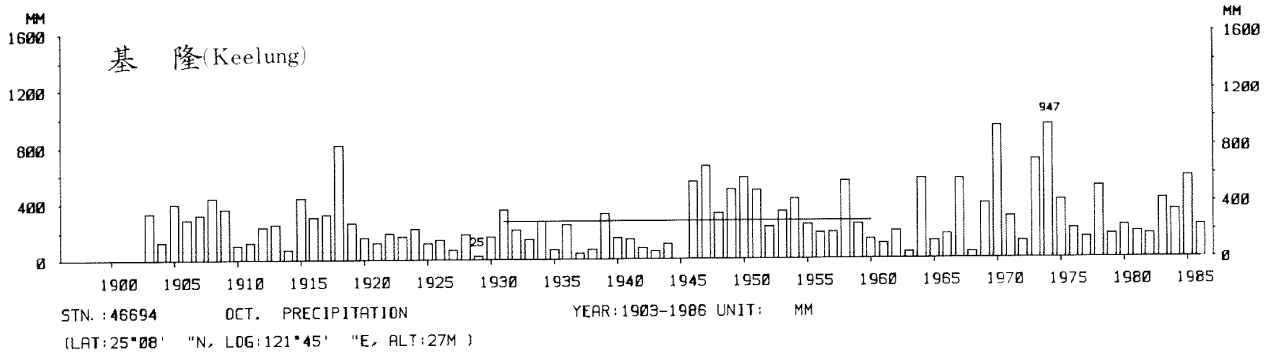

四、月(年)降水量歷年變化

4.Long Period Variation of Precipitation, Monthly and Annual

中華民國臺灣地區氣候圖集第一冊
(普及本)

中華民國八十年一月出版

出版者：中華民國交通部中央氣象局

地 址：台北市10039公園路64號

承印者：台灣彩色製版印刷服務中心

地 址：台北市和平東路三段120號