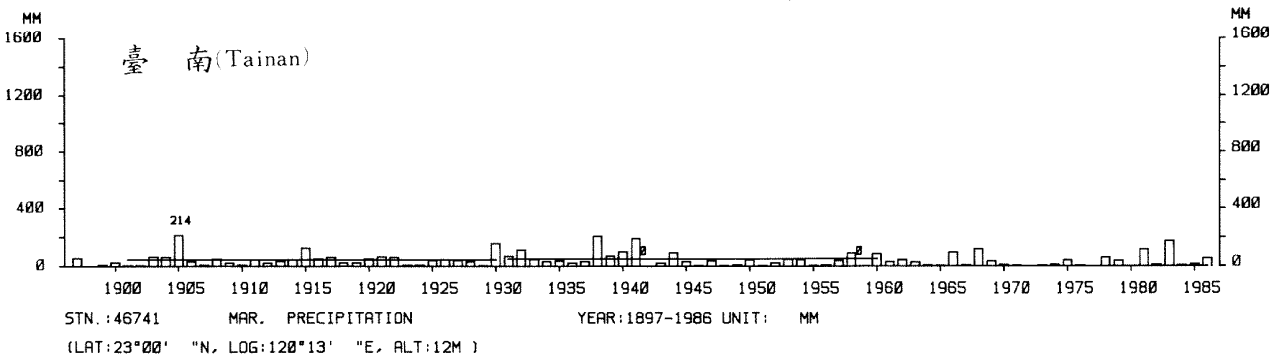

四、月(年)降水量歷年變化

4.Long Period Variation of Precipitation, Monthly and Annual

中華民國臺灣地區氣候圖集第一冊
(普及本)

中華民國八十年一月出版

出版者：中華民國交通部中央氣象局

地 址：台北市10039公園路64號

承印者：台灣彩色製版印刷服務中心

地 址：台北市和平東路三段120號