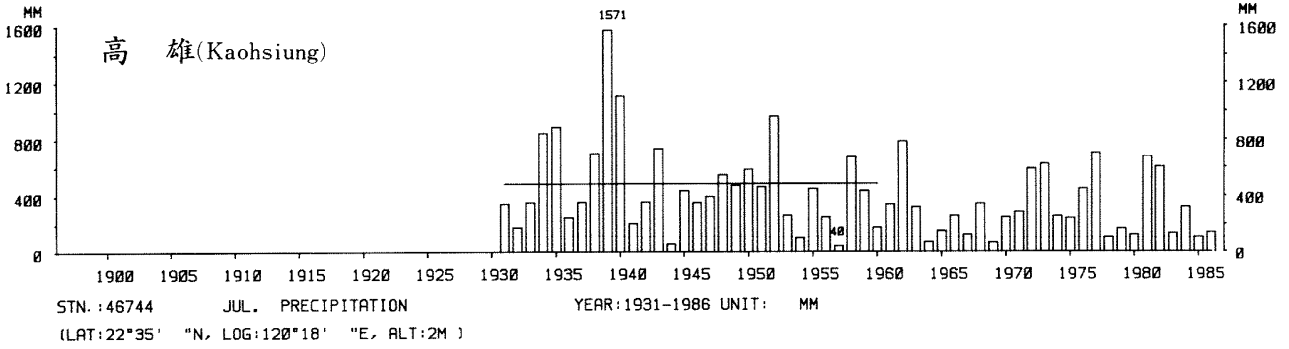

四、月(年)降水量歷年變化

4.Long Period Variation of Precipitation, Monthly and Annual

中華民國臺灣地區氣候圖集第一冊
(普及本)

中華民國八十年一月出版

出版者：中華民國交通部中央氣象局

地 址：台北市10039公園路64號

承印者：台灣彩色製版印刷服務中心

地 址：台北市和平東路三段120號