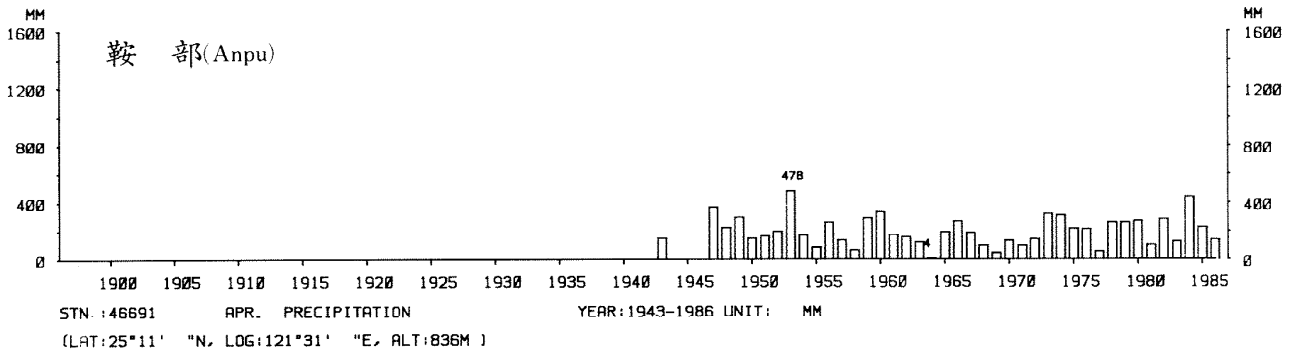

四、月(年)降水量歷年變化

4.Long Period Variation of Precipitation, Monthly and Annual

中華民國臺灣地區氣候圖集第一冊
(普及本)

中華民國八十年一月出版

出版者：中華民國交通部中央氣象局

地 址：台北市10039公園路64號

承印者：台灣彩色製版印刷服務中心

地 址：台北市和平東路三段120號