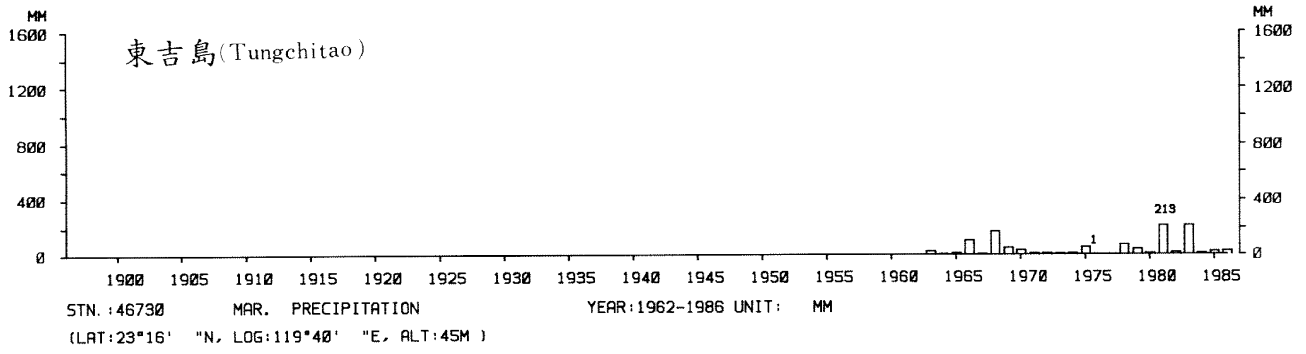

四、月(年)降水量歷年變化

4.Long Period Variation of Precipitation, Monthly and Annual

中華民國臺灣地區氣候圖集第一冊
(普及本)

中華民國八十年一月出版

出版者：中華民國交通部中央氣象局

地 址：台北市10039公園路64號

承印者：台灣彩色製版印刷服務中心

地 址：台北市和平東路三段120號