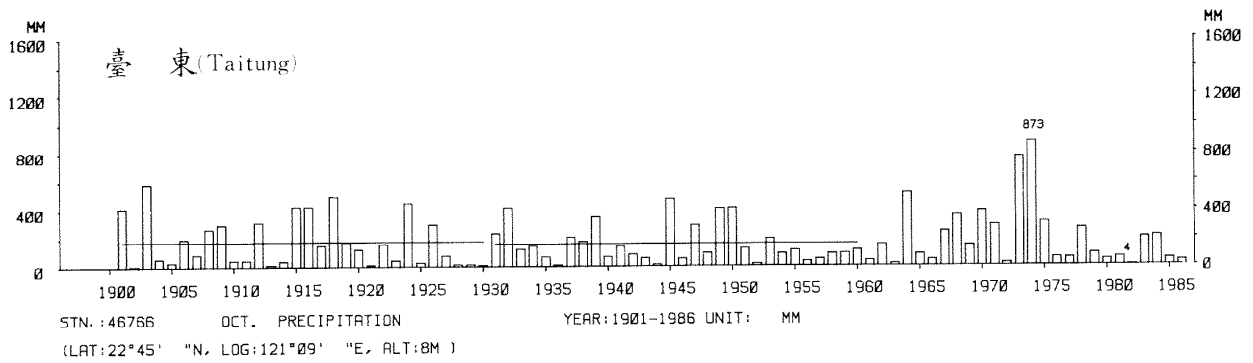

四、月(年)降水量歷年變化

4.Long Period Variation of Precipitation, Monthly and Annual

中華民國臺灣地區氣候圖集第一冊
(普及本)

中華民國八十年一月出版

出版者：中華民國交通部中央氣象局

地 址：台北市10039公園路64號

承印者：台灣彩色製版印刷服務中心

地 址：台北市和平東路三段120號