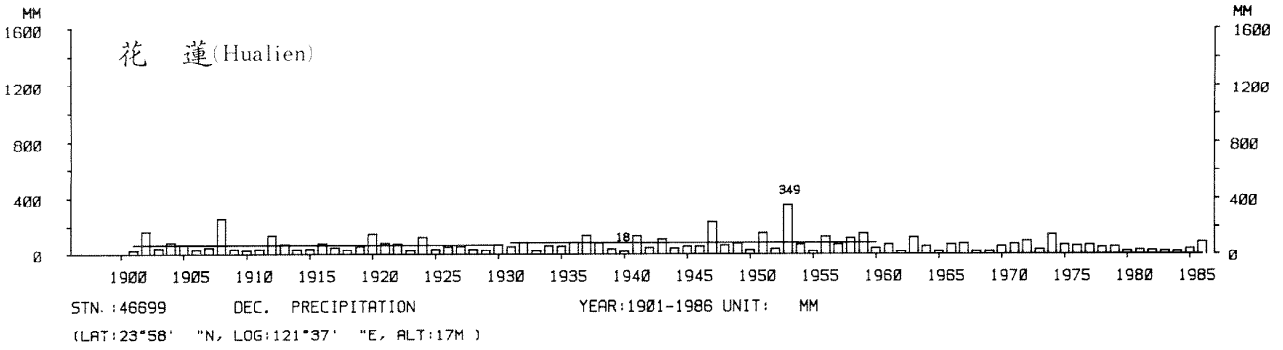

四、月(年)降水量歷年變化

4.Long Period Variation of Precipitation, Monthly and Annual

中華民國臺灣地區氣候圖集第一冊
(普及本)

中華民國八十年一月出版

出版者：中華民國交通部中央氣象局

地 址：台北市10039公園路64號

承印者：台灣彩色製版印刷服務中心

地 址：台北市和平東路三段120號