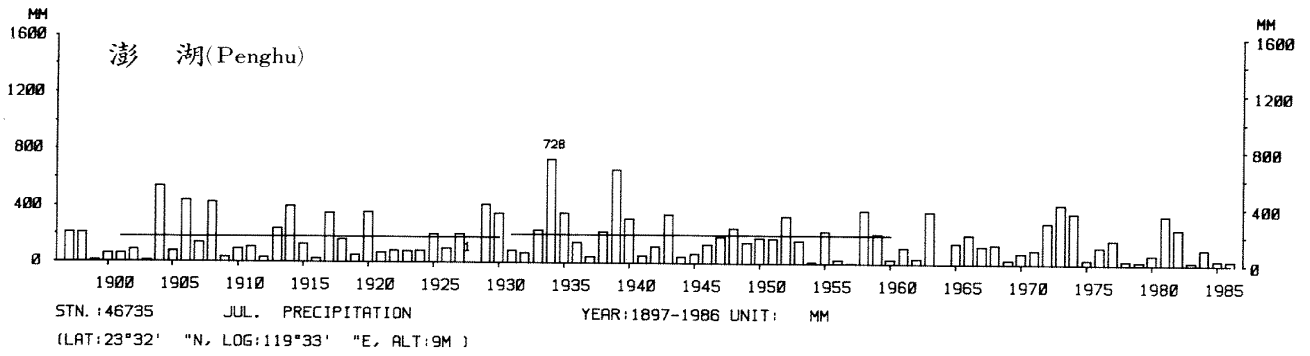

四、月(年)降水量歷年變化

4.Long Period Variation of Precipitation, Monthly and Annual

中華民國臺灣地區氣候圖集第一冊
(普及本)

中華民國八十年一月出版

出版者：中華民國交通部中央氣象局

地 址：台北市10039公園路64號

承印者：台灣彩色製版印刷服務中心

地 址：台北市和平東路三段120號