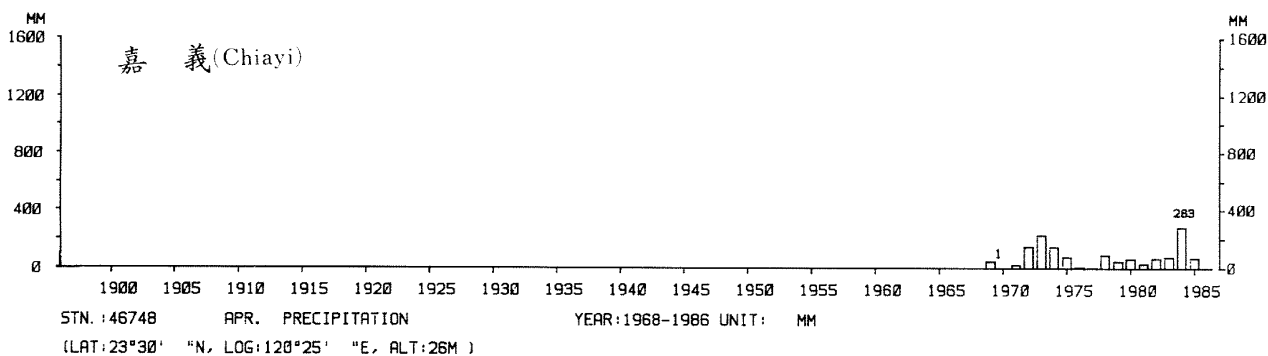

四、月(年)降水量歷年變化

4.Long Period Variation of Precipitation, Monthly and Annual

中華民國臺灣地區氣候圖集第一冊
(普及本)

中華民國八十年一月出版

出版者：中華民國交通部中央氣象局

地 址：台北市10039公園路64號

承印者：台灣彩色製版印刷服務中心

地 址：台北市和平東路三段120號