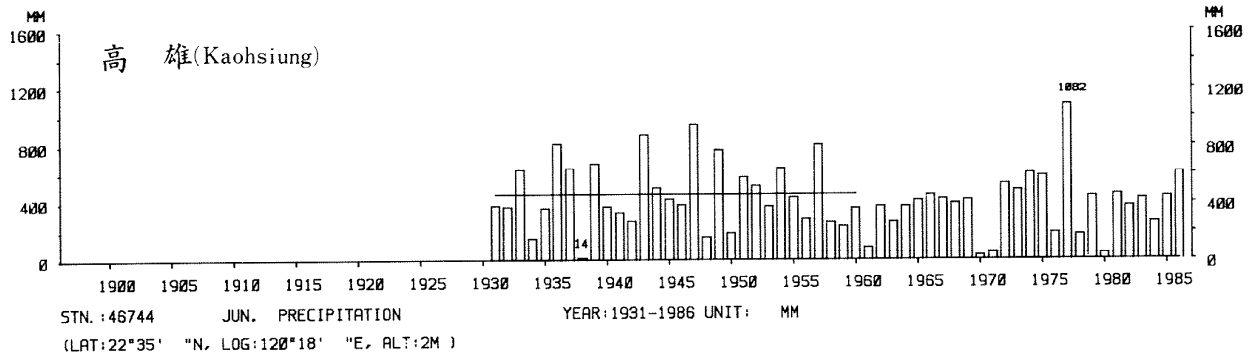

四、月(年)降水量歷年變化

4.Long Period Variation of Precipitation, Monthly and Annual

中華民國臺灣地區氣候圖集第一冊
(普及本)

中華民國八十年一月出版

出版者：中華民國交通部中央氣象局

地 址：台北市10039公園路64號

承印者：台灣彩色製版印刷服務中心

地 址：台北市和平東路三段120號