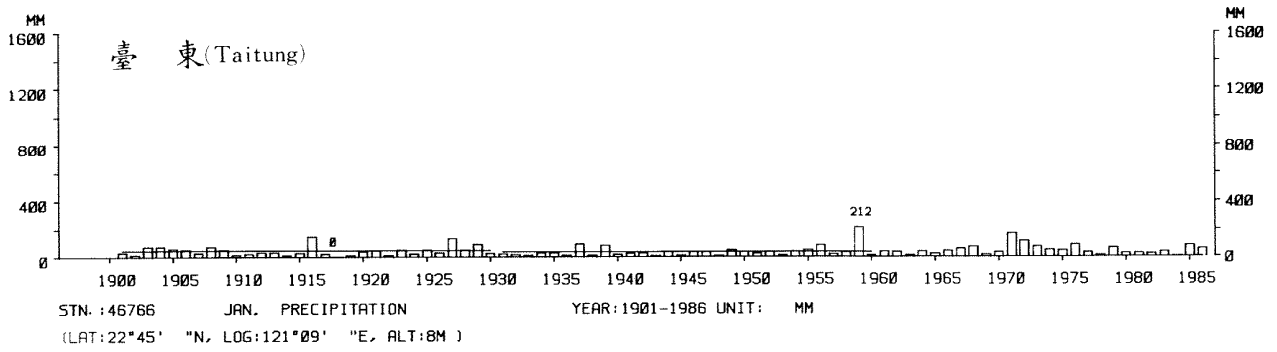

四、月(年)降水量歷年變化

4.Long Period Variation of Precipitation, Monthly and Annual

中華民國臺灣地區氣候圖集第一冊
(普及本)

中華民國八十年一月出版

出版者：中華民國交通部中央氣象局

地 址：台北市10039公園路64號

承印者：台灣彩色製版印刷服務中心

地 址：台北市和平東路三段120號