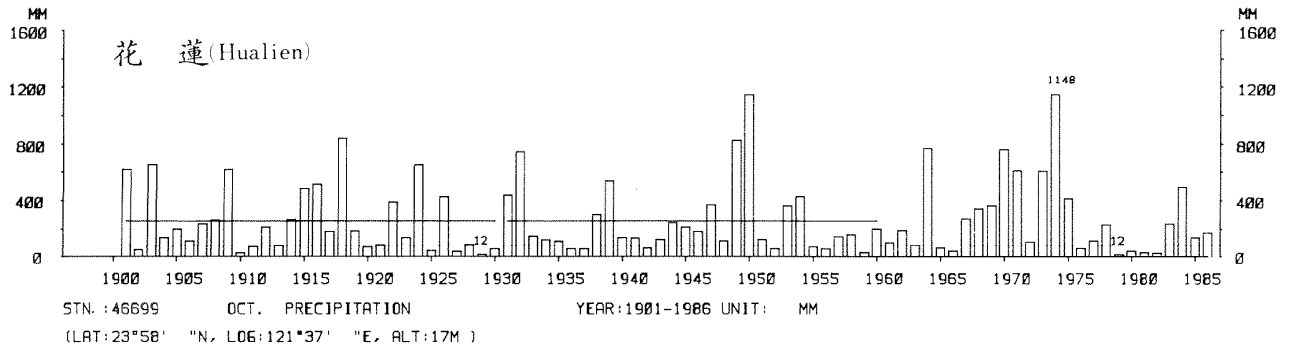

四、月(年)降水量歷年變化

4.Long Period Variation of Precipitation, Monthly and Annual

中華民國臺灣地區氣候圖集第一冊
(普及本)

中華民國八十年一月出版

出版者：中華民國交通部中央氣象局

地 址：台北市10039公園路64號

承印者：台灣彩色製版印刷服務中心

地 址：台北市和平東路三段120號