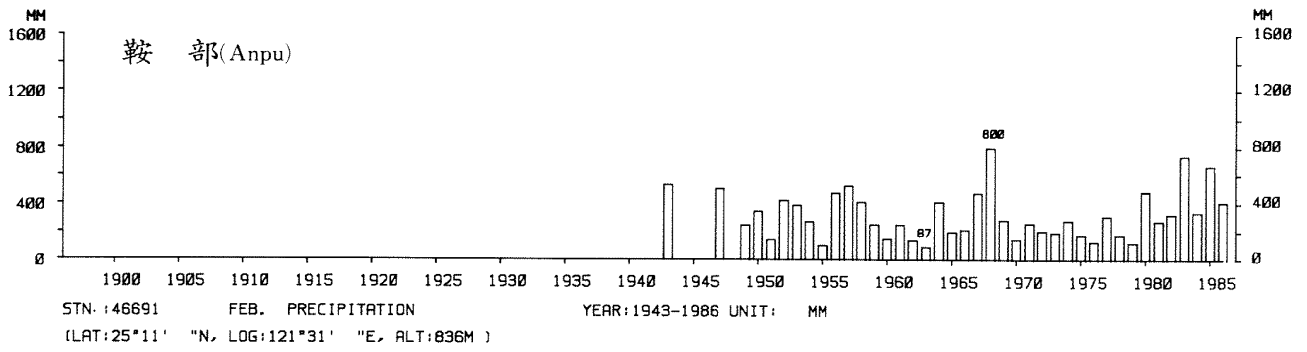

四、月(年)降水量歷年變化

4.Long Period Variation of Precipitation, Monthly and Annual

中華民國臺灣地區氣候圖集第一冊
(普及本)

中華民國八十年一月出版

出版者：中華民國交通部中央氣象局

地 址：台北市10039公園路64號

承印者：台灣彩色製版印刷服務中心

地 址：台北市和平東路三段120號