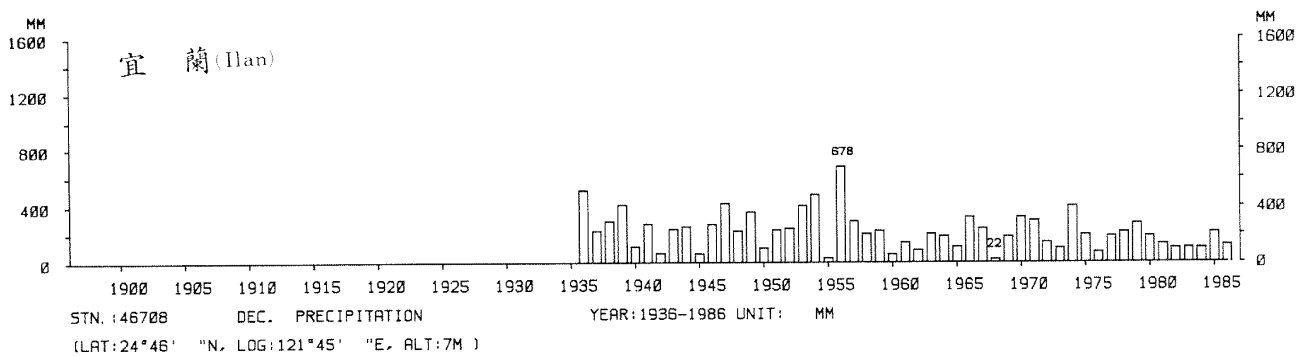

四、月(年)降水量歷年變化

4.Long Period Variation of Precipitation, Monthly and Annual

中華民國臺灣地區氣候圖集第一冊
(普及本)

中華民國八十年一月出版

出版者：中華民國交通部中央氣象局

地 址：台北市10039公園路64號

承印者：台灣彩色製版印刷服務中心

地 址：台北市和平東路三段120號