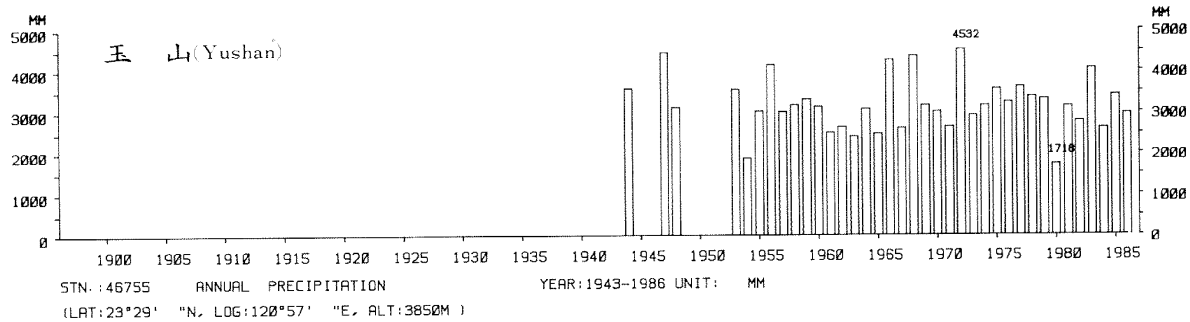

四、月(年)降水量歷年變化

4.Long Period Variation of Precipitation, Monthly and Annual

中華民國臺灣地區氣候圖集第一冊
(普及本)

中華民國八十年一月出版

出版者：中華民國交通部中央氣象局

地 址：台北市10039公園路64號

承印者：台灣彩色製版印刷服務中心

地 址：台北市和平東路三段120號