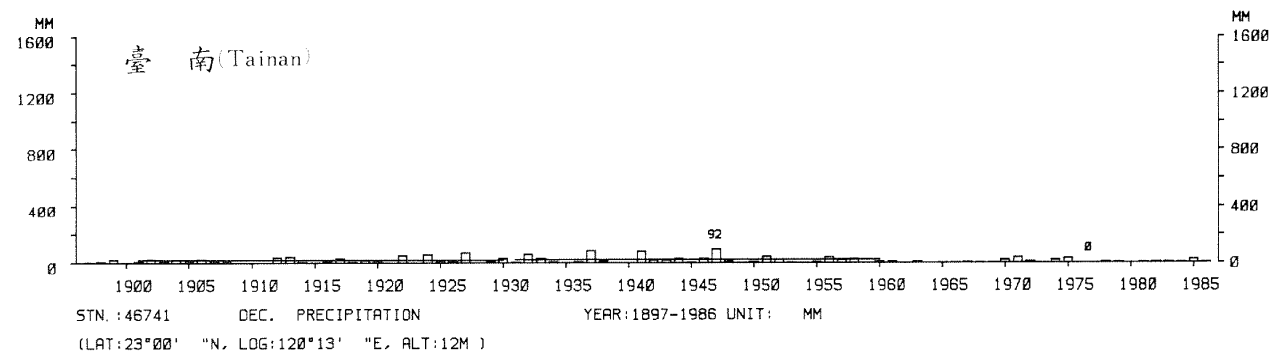

四、月(年)降水量歷年變化

4.Long Period Variation of Precipitation, Monthly and Annual

中華民國臺灣地區氣候圖集第一冊
(普及本)

中華民國八十年一月出版

出版者：中華民國交通部中央氣象局

地 址：台北市10039公園路64號

承印者：台灣彩色製版印刷服務中心

地 址：台北市和平東路三段120號