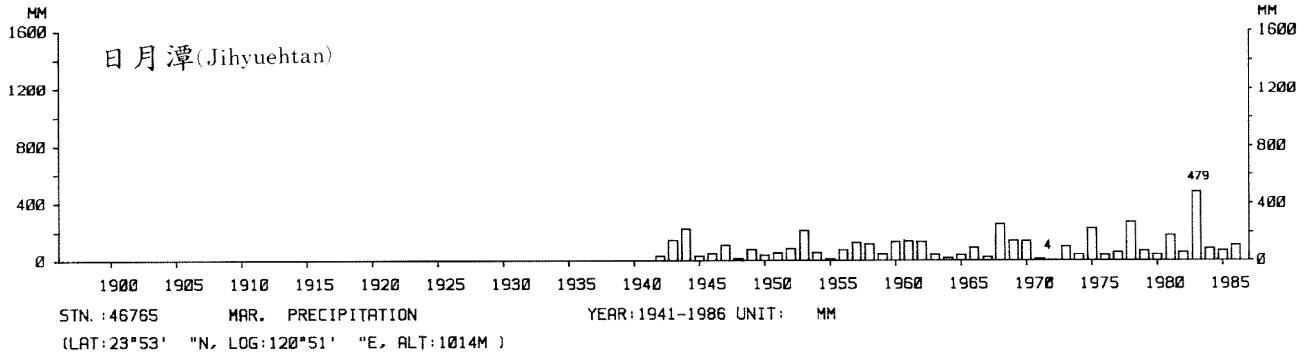

四、月(年)降水量歷年變化

4.Long Period Variation of Precipitation, Monthly and Annual

中華民國臺灣地區氣候圖集第一冊
(普及本)

中華民國八十年一月出版

出版者：中華民國交通部中央氣象局

地 址：台北市10039公園路64號

承印者：台灣彩色製版印刷服務中心

地 址：台北市和平東路三段120號