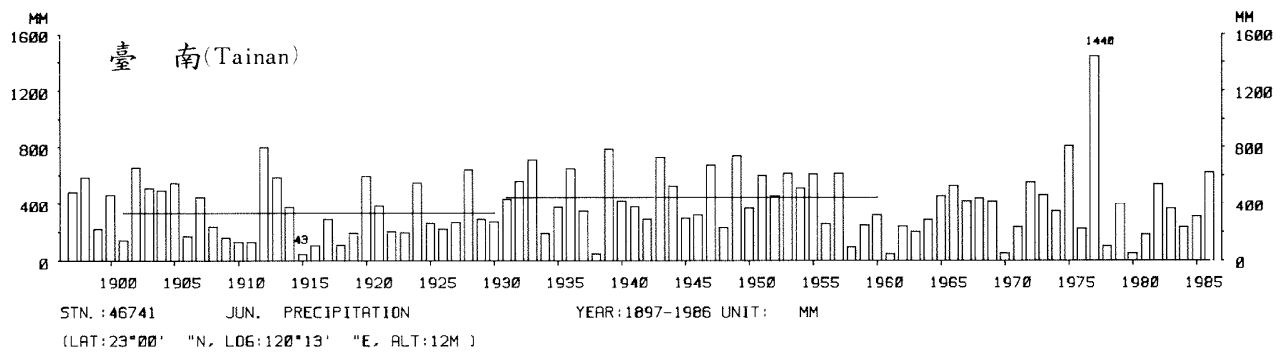

四、月(年)降水量歷年變化

4.Long Period Variation of Precipitation, Monthly and Annual

中華民國臺灣地區氣候圖集第一冊
(普及本)

中華民國八十年一月出版

出版者：中華民國交通部中央氣象局

地 址：台北市10039公園路64號

承印者：台灣彩色製版印刷服務中心

地 址：台北市和平東路三段120號