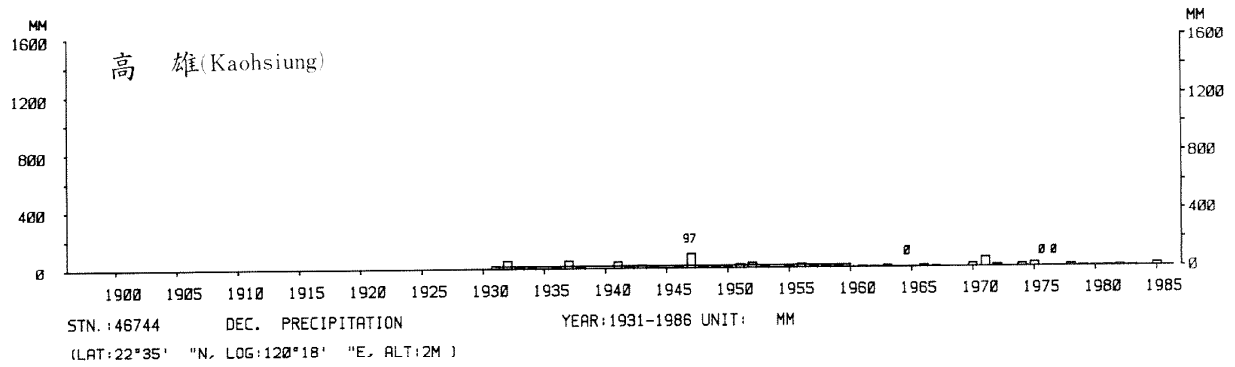

四、月(年)降水量歷年變化

4.Long Period Variation of Precipitation, Monthly and Annual

中華民國臺灣地區氣候圖集第一冊
(普及本)

中華民國八十年一月出版

出版者：中華民國交通部中央氣象局

地 址：台北市10039公園路64號

承印者：台灣彩色製版印刷服務中心

地 址：台北市和平東路三段120號