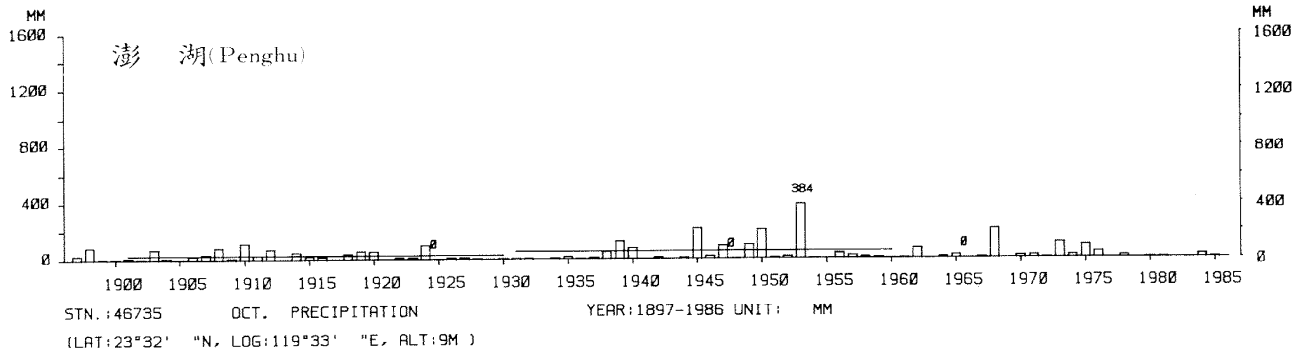

四、月(年)降水量歷年變化

4.Long Period Variation of Precipitation, Monthly and Annual

中華民國臺灣地區氣候圖集第一冊
(普及本)

中華民國八十年一月出版

出版者：中華民國交通部中央氣象局

地 址：台北市10039公園路64號

承印者：台灣彩色製版印刷服務中心

地 址：台北市和平東路三段120號