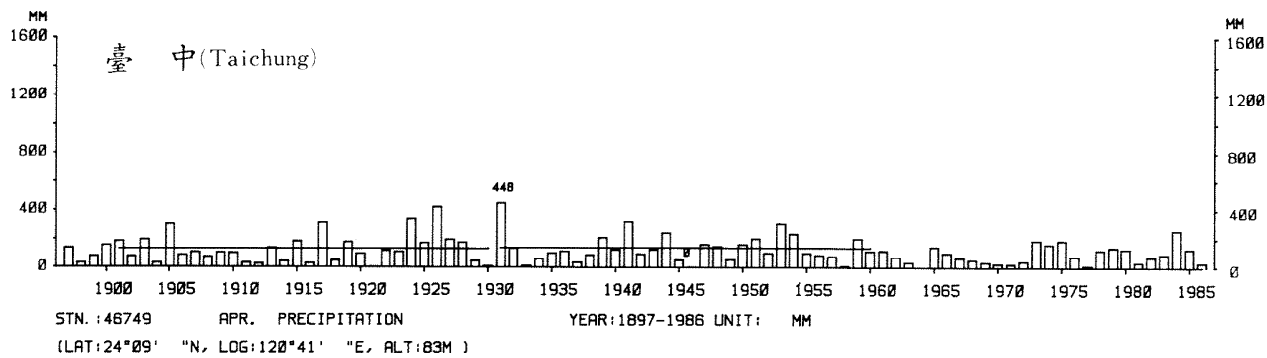

四、月(年)降水量歷年變化

4.Long Period Variation of Precipitation, Monthly and Annual

中華民國臺灣地區氣候圖集第一冊
(普及本)

中華民國八十年一月出版

出版者：中華民國交通部中央氣象局

地 址：台北市10039公園路64號

承印者：台灣彩色製版印刷服務中心

地 址：台北市和平東路三段120號