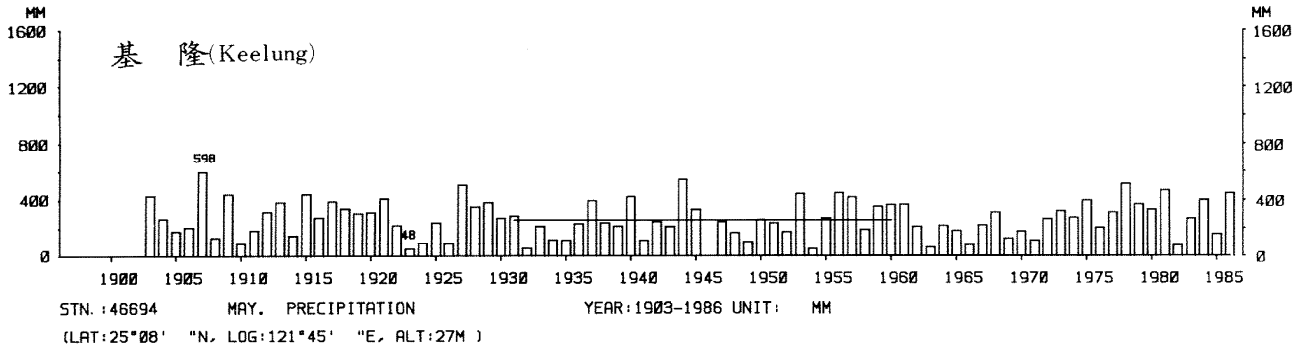

四、月(年)降水量歷年變化

4.Long Period Variation of Precipitation, Monthly and Annual

中華民國臺灣地區氣候圖集第一冊
(普及本)

中華民國八十年一月出版

出版者：中華民國交通部中央氣象局

地 址：台北市10039公園路64號

承印者：台灣彩色製版印刷服務中心

地 址：台北市和平東路三段120號