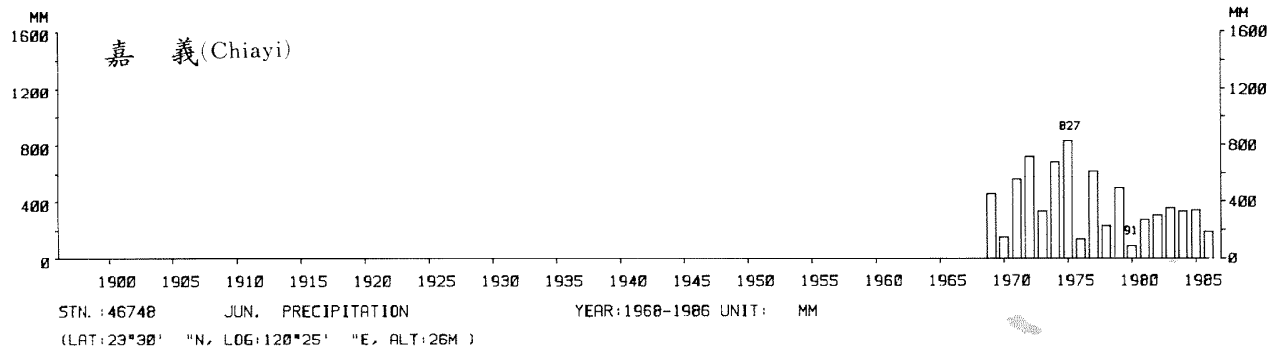

四、月(年)降水量歷年變化

4.Long Period Variation of Precipitation, Monthly and Annual

中華民國臺灣地區氣候圖集第一冊
(普及本)

中華民國八十年一月出版

出版者：中華民國交通部中央氣象局

地 址：台北市10039公園路64號

承印者：台灣彩色製版印刷服務中心

地 址：台北市和平東路三段120號