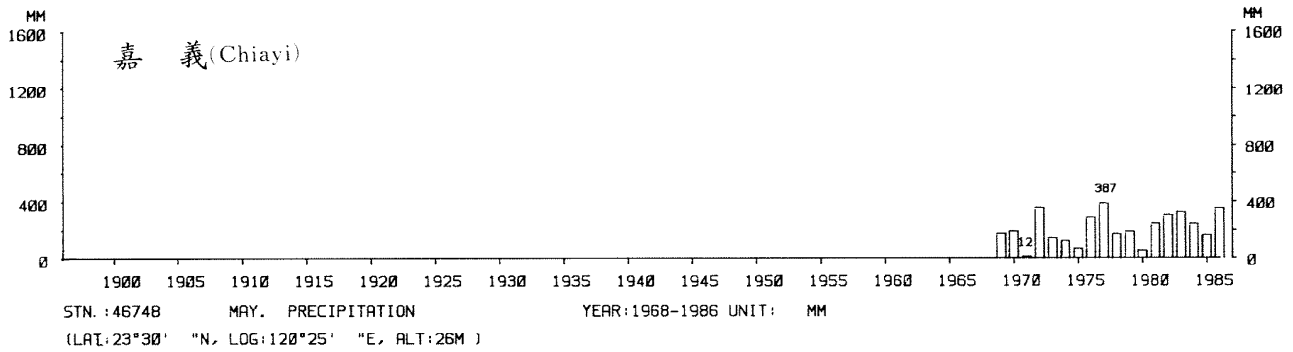

四、月(年)降水量歷年變化

4.Long Period Variation of Precipitation, Monthly and Annual

中華民國臺灣地區氣候圖集第一冊
(普及本)

中華民國八十年一月出版

出版者：中華民國交通部中央氣象局

地 址：台北市10039公園路64號

承印者：台灣彩色製版印刷服務中心

地 址：台北市和平東路三段120號