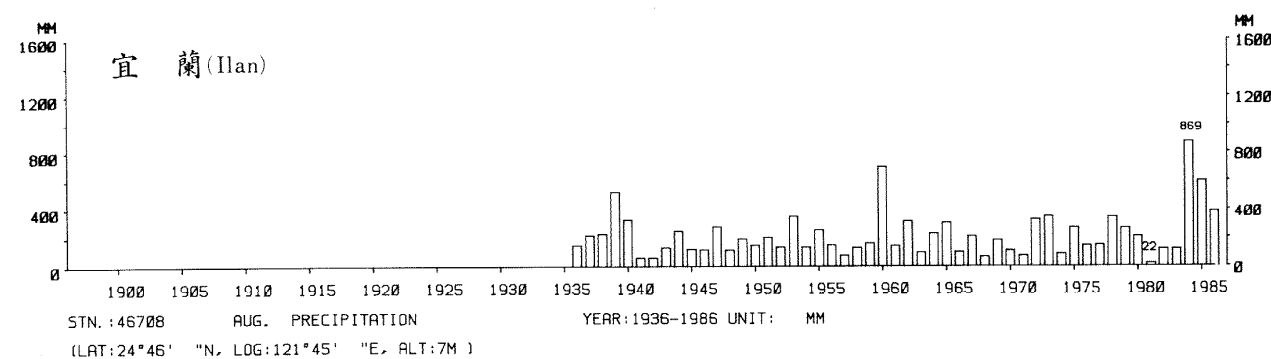

四、月(年)降水量歷年變化

4.Long Period Variation of Precipitation, Monthly and Annual

中華民國臺灣地區氣候圖集第一冊
(普及本)

中華民國八十年一月出版

出版者：中華民國交通部中央氣象局

地 址：台北市10039公園路64號

承印者：台灣彩色製版印刷服務中心

地 址：台北市和平東路三段120號