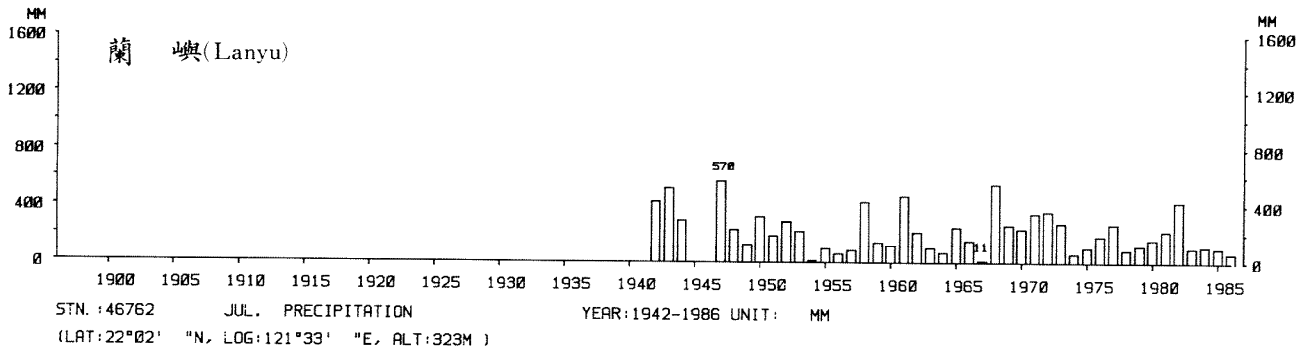

四、月(年)降水量歷年變化

4.Long Period Variation of Precipitation, Monthly and Annual

中華民國臺灣地區氣候圖集第一冊
(普及本)

中華民國八十年一月出版

出版者：中華民國交通部中央氣象局

地 址：台北市10039公園路64號

承印者：台灣彩色製版印刷服務中心

地 址：台北市和平東路三段120號