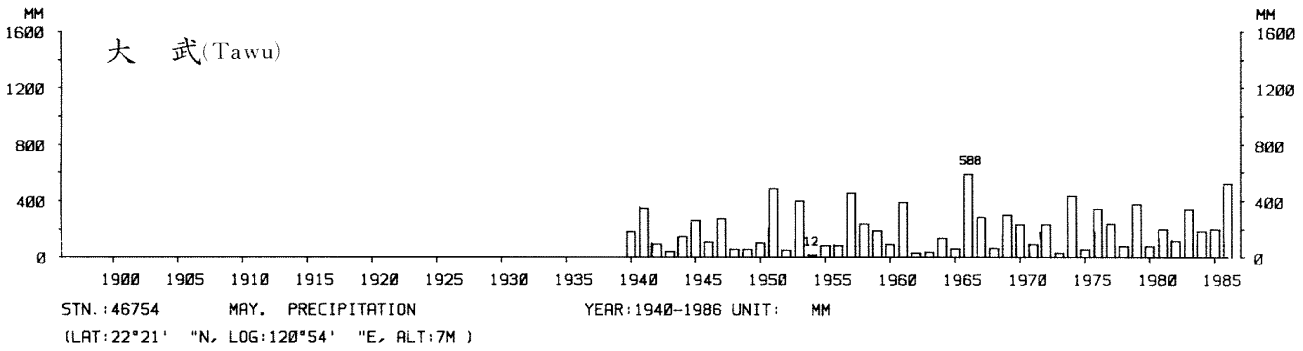

四、月(年)降水量歷年變化

4.Long Period Variation of Precipitation, Monthly and Annual

中華民國臺灣地區氣候圖集第一冊
(普及本)

中華民國八十年一月出版

出版者：中華民國交通部中央氣象局

地 址：台北市10039公園路64號

承印者：台灣彩色製版印刷服務中心

地 址：台北市和平東路三段120號