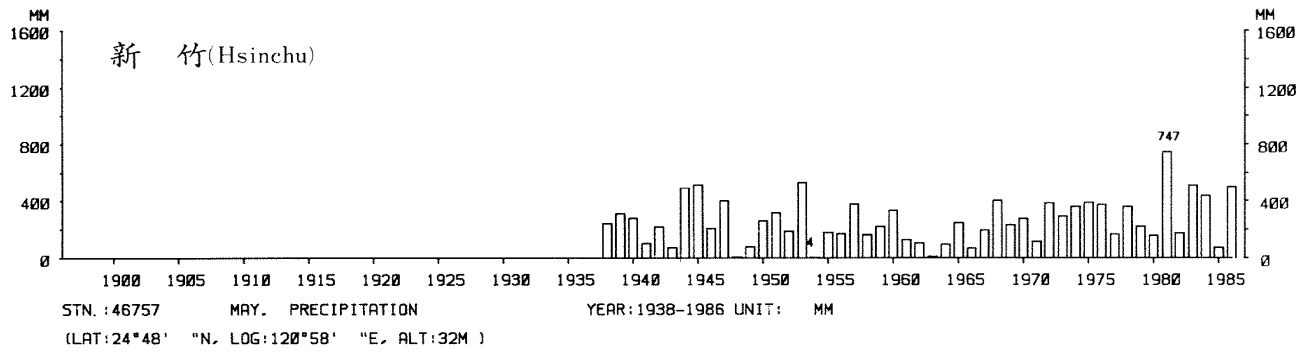

四、月(年)降水量歷年變化

4.Long Period Variation of Precipitation, Monthly and Annual

中華民國臺灣地區氣候圖集第一冊
(普及本)

中華民國八十年一月出版

出版者：中華民國交通部中央氣象局

地 址：台北市10039公園路64號

承印者：台灣彩色製版印刷服務中心

地 址：台北市和平東路三段120號