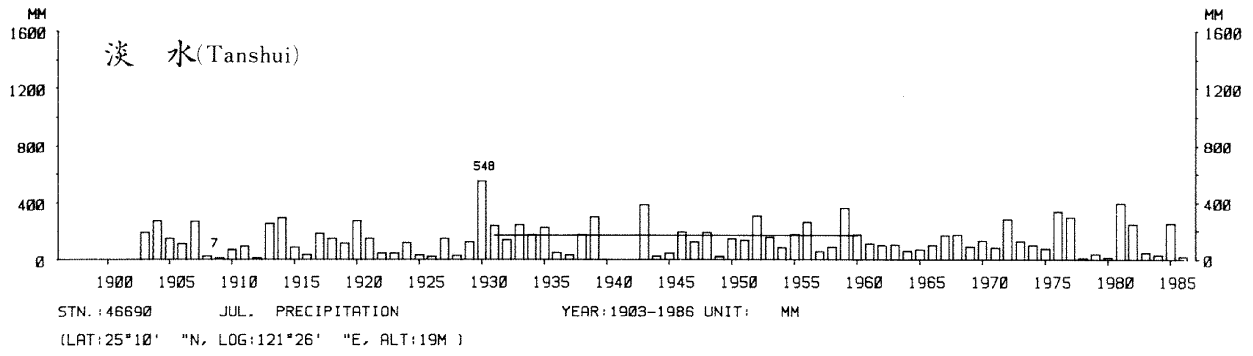

四、月(年)降水量歷年變化

4.Long Period Variation of Precipitation, Monthly and Annual

中華民國臺灣地區氣候圖集第一冊
(普及本)

中華民國八十年一月出版

出版者：中華民國交通部中央氣象局

地 址：台北市10039公園路64號

承印者：台灣彩色製版印刷服務中心

地 址：台北市和平東路三段120號