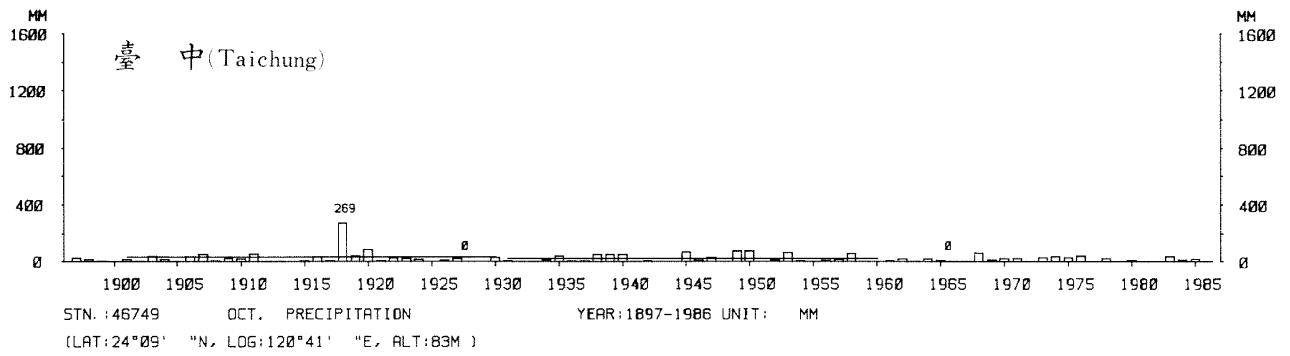

四、月(年)降水量歷年變化

4.Long Period Variation of Precipitation, Monthly and Annual

中華民國臺灣地區氣候圖集第一冊
(普及本)

中華民國八十年一月出版

出版者：中華民國交通部中央氣象局

地 址：台北市10039公園路64號

承印者：台灣彩色製版印刷服務中心

地 址：台北市和平東路三段120號