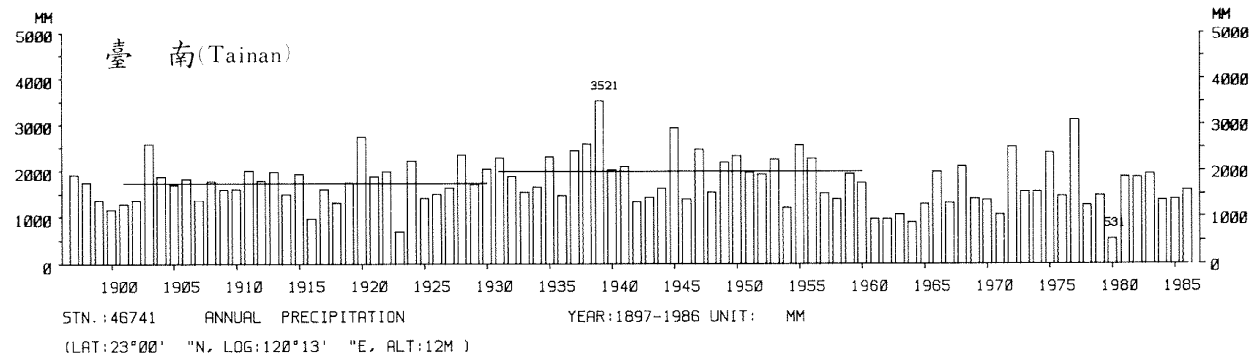

四、月(年)降水量歷年變化

4.Long Period Variation of Precipitation, Monthly and Annual

中華民國臺灣地區氣候圖集第一冊
(普及本)

中華民國八十年一月出版

出版者：中華民國交通部中央氣象局

地 址：台北市10039公園路64號

承印者：台灣彩色製版印刷服務中心

地 址：台北市和平東路三段120號