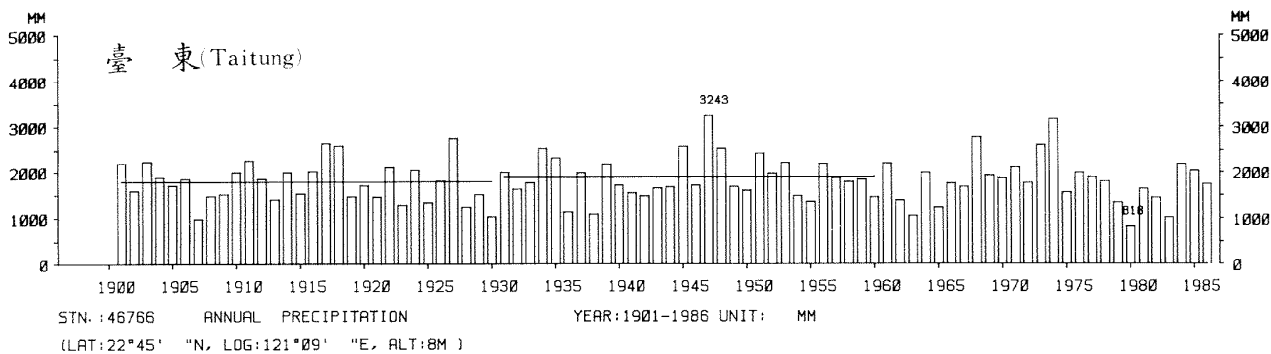

四、月(年)降水量歷年變化

4.Long Period Variation of Precipitation, Monthly and Annual

中華民國臺灣地區氣候圖集第一冊
(普及本)

中華民國八十年一月出版

出版者：中華民國交通部中央氣象局

地 址：台北市10039公園路64號

承印者：台灣彩色製版印刷服務中心

地 址：台北市和平東路三段120號