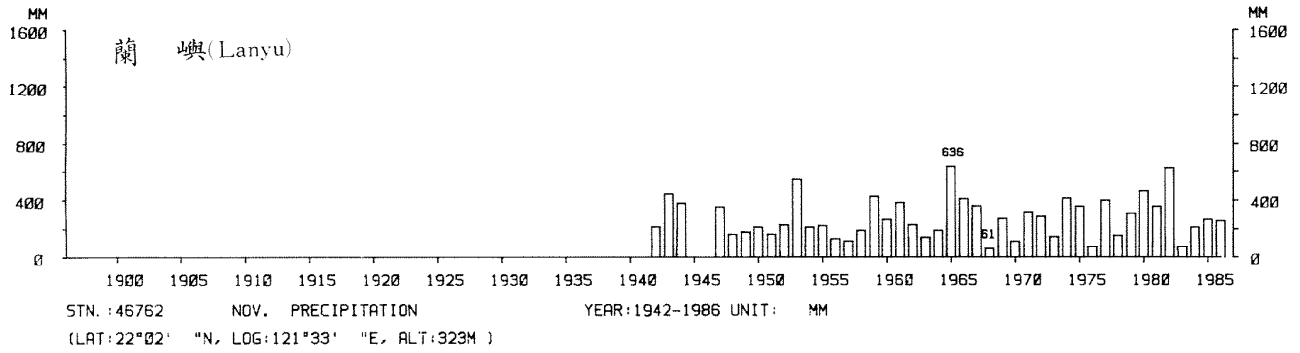

四、月(年)降水量歷年變化

4.Long Period Variation of Precipitation, Monthly and Annual

中華民國臺灣地區氣候圖集第一冊
(普及本)

中華民國八十年一月出版

出版者：中華民國交通部中央氣象局

地 址：台北市10039公園路64號

承印者：台灣彩色製版印刷服務中心

地 址：台北市和平東路三段120號