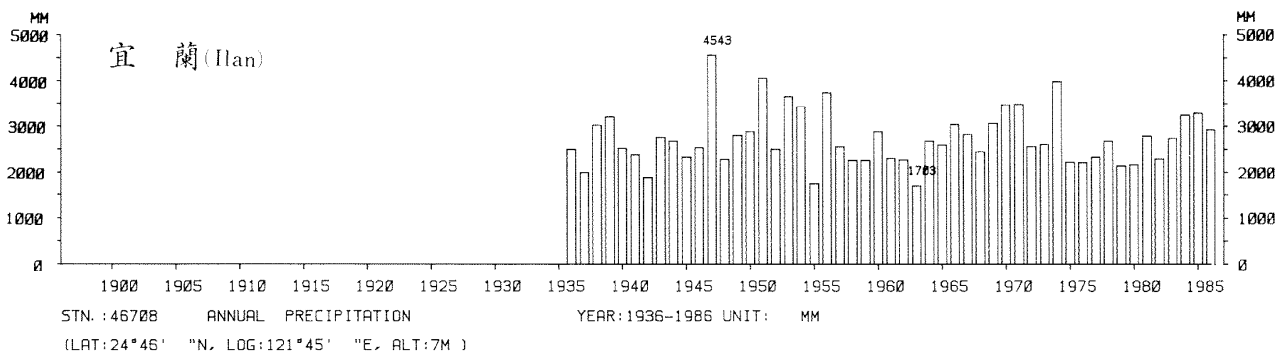

四、月(年)降水量歷年變化

4.Long Period Variation of Precipitation, Monthly and Annual

中華民國臺灣地區氣候圖集第一冊
(普及本)

中華民國八十年一月出版

出版者：中華民國交通部中央氣象局

地 址：台北市10039公園路64號

承印者：台灣彩色製版印刷服務中心

地 址：台北市和平東路三段120號