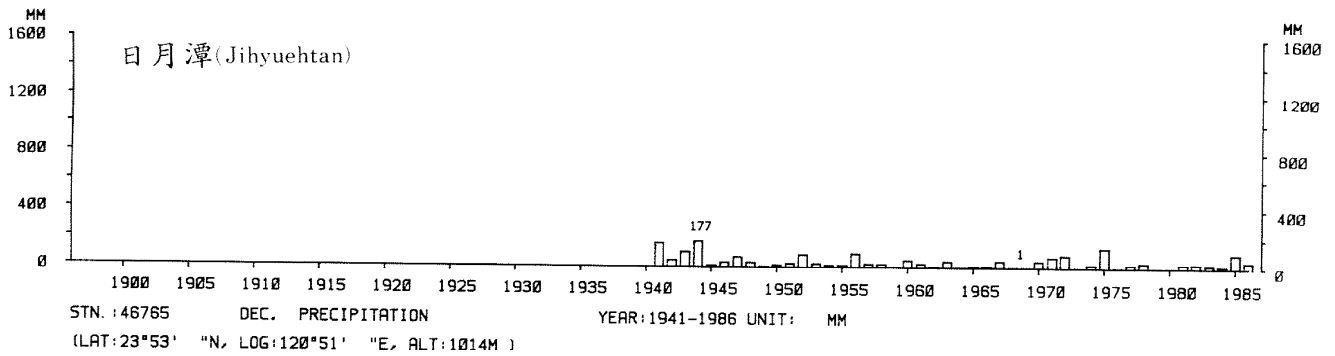

四、月(年)降水量歷年變化

4.Long Period Variation of Precipitation, Monthly and Annual

中華民國臺灣地區氣候圖集第一冊
(普及本)

中華民國八十年一月出版

出版者：中華民國交通部中央氣象局

地 址：台北市10039公園路64號

承印者：台灣彩色製版印刷服務中心

地 址：台北市和平東路三段120號