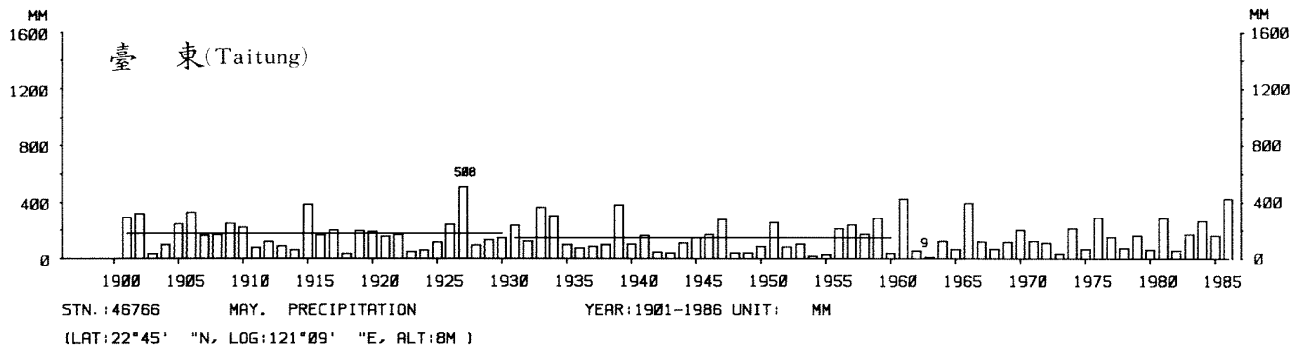

四、月(年)降水量歷年變化

4.Long Period Variation of Precipitation, Monthly and Annual

中華民國臺灣地區氣候圖集第一冊
(普及本)

中華民國八十年一月出版

出版者：中華民國交通部中央氣象局

地 址：台北市10039公園路64號

承印者：台灣彩色製版印刷服務中心

地 址：台北市和平東路三段120號