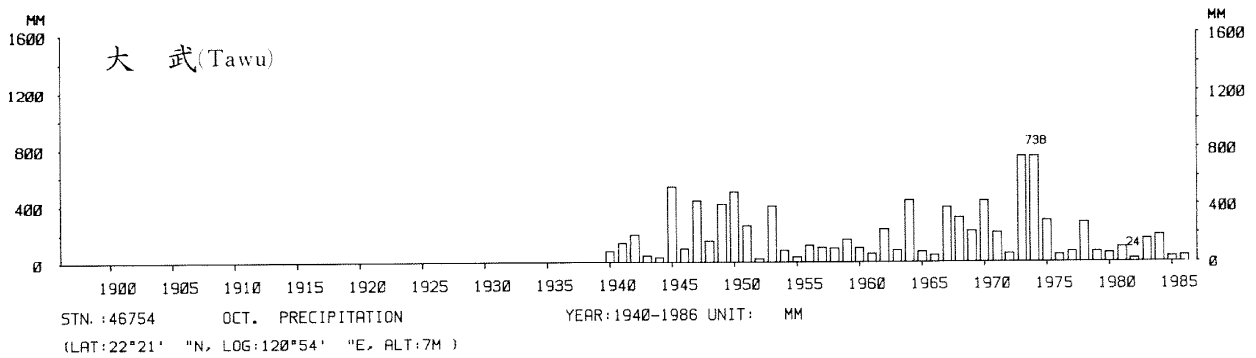

四、月(年)降水量歷年變化

4.Long Period Variation of Precipitation, Monthly and Annual

中華民國臺灣地區氣候圖集第一冊
(普及本)

中華民國八十年一月出版

出版者：中華民國交通部中央氣象局

地 址：台北市10039公園路64號

承印者：台灣彩色製版印刷服務中心

地 址：台北市和平東路三段120號