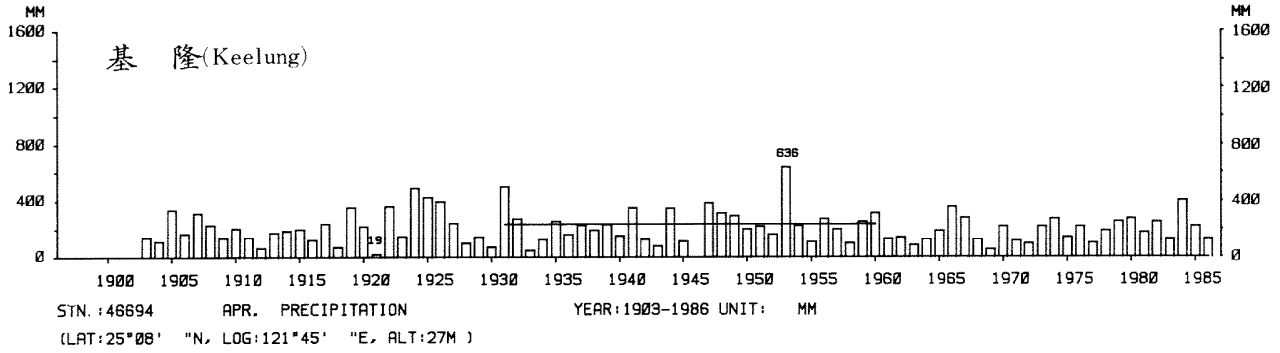

四、月(年)降水量歷年變化

4.Long Period Variation of Precipitation, Monthly and Annual

中華民國臺灣地區氣候圖集第一冊
(普及本)

中華民國八十年一月出版

出版者：中華民國交通部中央氣象局

地 址：台北市10039公園路64號

承印者：台灣彩色製版印刷服務中心

地 址：台北市和平東路三段120號