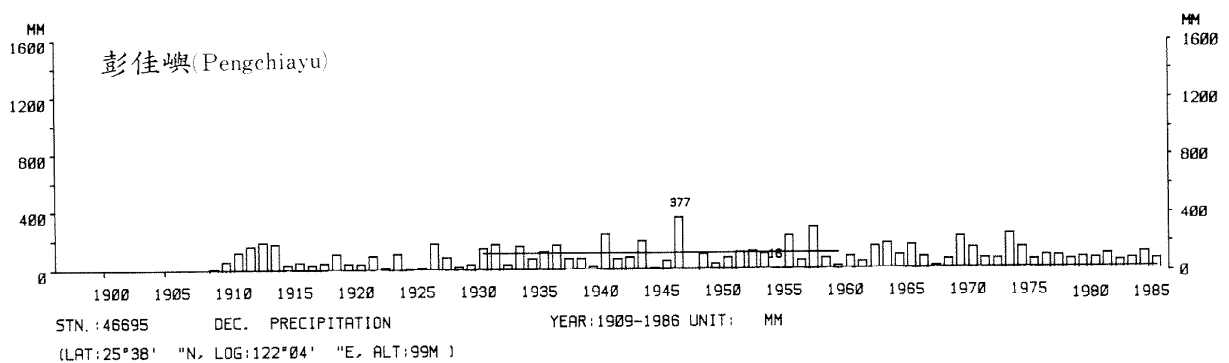

四、月(年)降水量歷年變化

4.Long Period Variation of Precipitation, Monthly and Annual

中華民國臺灣地區氣候圖集第一冊
(普及本)

中華民國八十年一月出版

出版者：中華民國交通部中央氣象局

地 址：台北市10039公園路64號

承印者：台灣彩色製版印刷服務中心

地 址：台北市和平東路三段120號