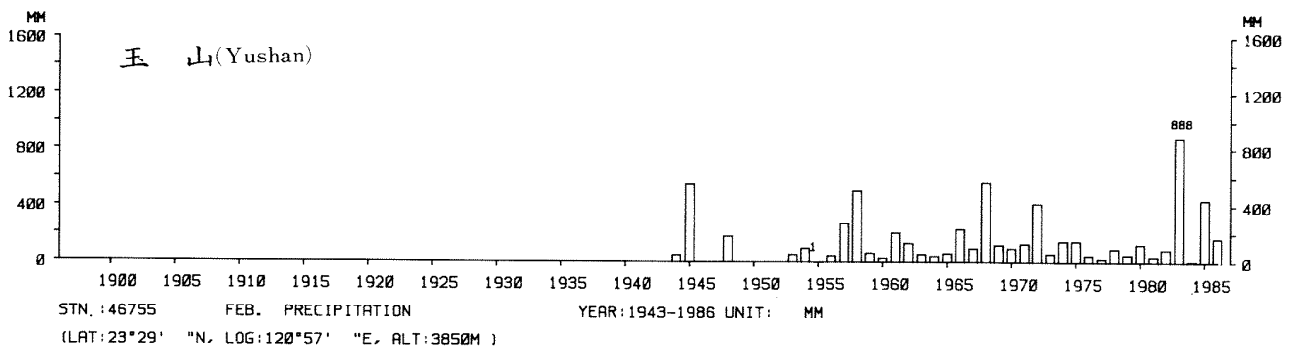

四、月(年)降水量歷年變化

4.Long Period Variation of Precipitation, Monthly and Annual

中華民國臺灣地區氣候圖集第一冊
(普及本)

中華民國八十年一月出版

出版者：中華民國交通部中央氣象局

地 址：台北市10039公園路64號

承印者：台灣彩色製版印刷服務中心

地 址：台北市和平東路三段120號