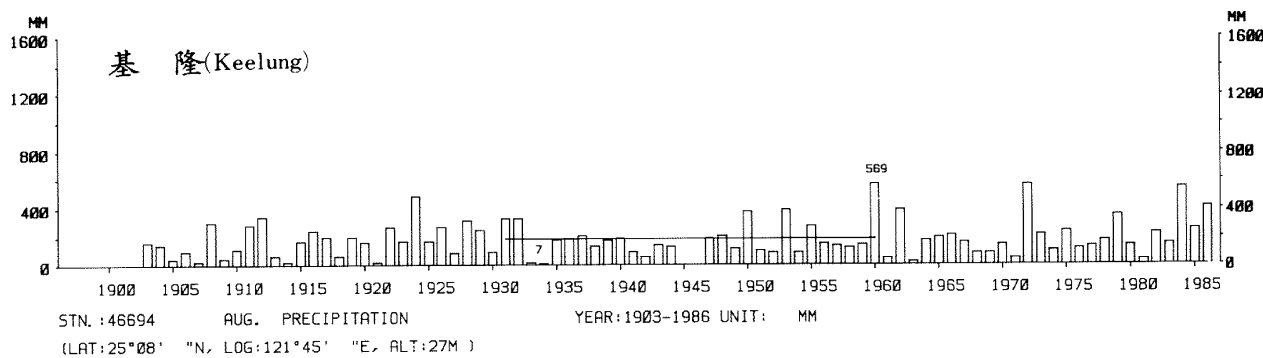

四、月(年)降水量歷年變化

4.Long Period Variation of Precipitation, Monthly and Annual

中華民國臺灣地區氣候圖集第一冊
(普及本)

中華民國八十年一月出版

出版者：中華民國交通部中央氣象局

地 址：台北市10039公園路64號

承印者：台灣彩色製版印刷服務中心

地 址：台北市和平東路三段120號