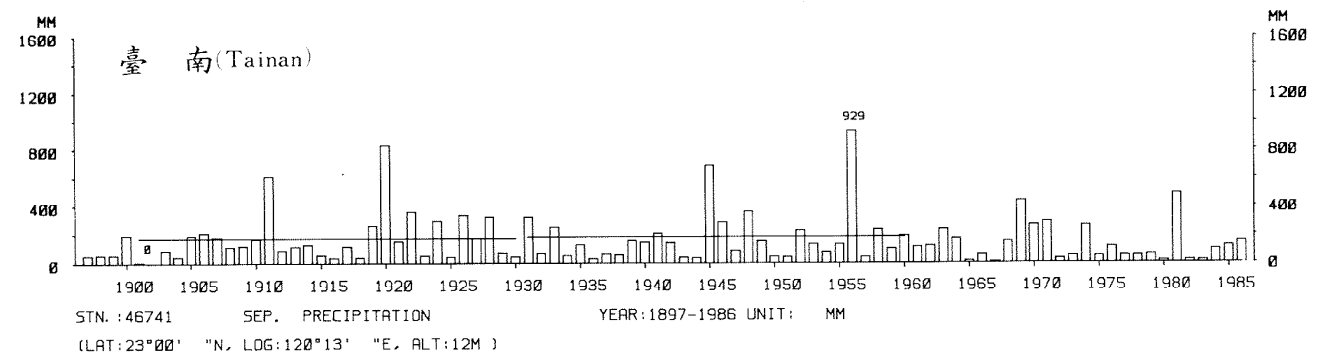

四、月(年)降水量歷年變化

4.Long Period Variation of Precipitation, Monthly and Annual

中華民國臺灣地區氣候圖集第一冊
(普及本)

中華民國八十年一月出版

出版者：中華民國交通部中央氣象局

地 址：台北市10039公園路64號

承印者：台灣彩色製版印刷服務中心

地 址：台北市和平東路三段120號