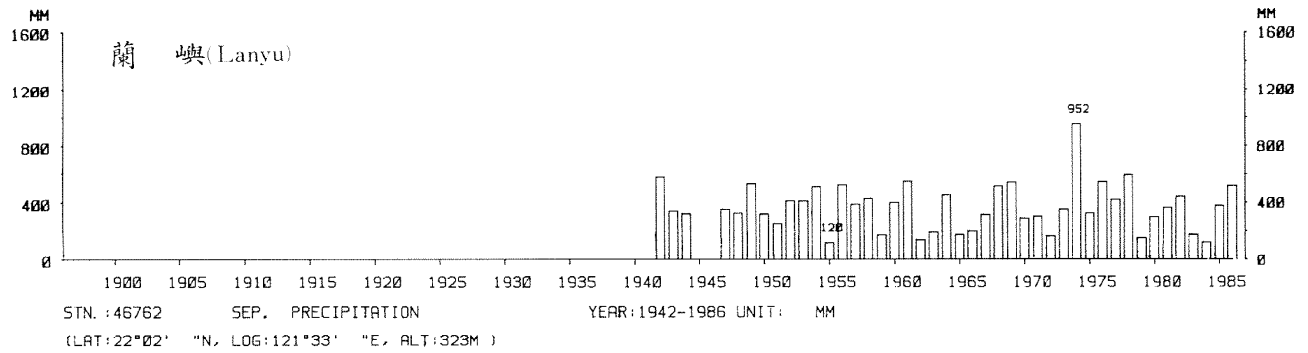

四、月(年)降水量歷年變化

4.Long Period Variation of Precipitation, Monthly and Annual

中華民國臺灣地區氣候圖集第一冊
(普及本)

中華民國八十年一月出版

出版者：中華民國交通部中央氣象局

地 址：台北市10039公園路64號

承印者：台灣彩色製版印刷服務中心

地 址：台北市和平東路三段120號