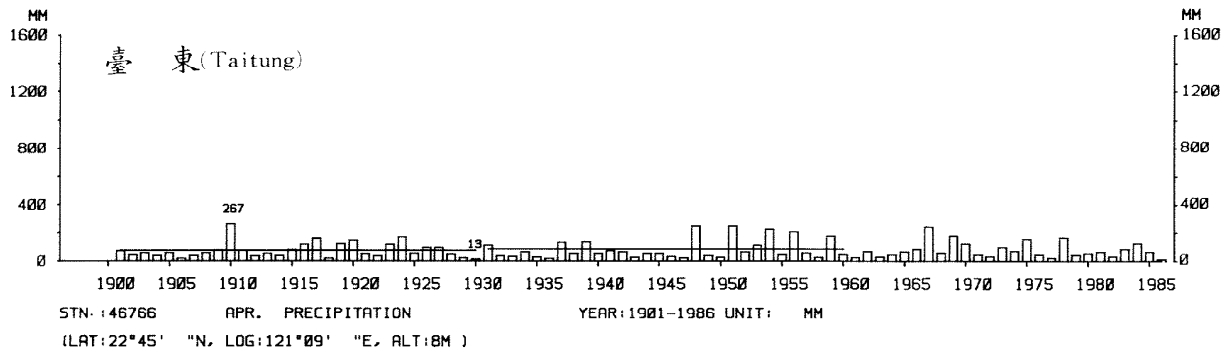

四、月(年)降水量歷年變化

4.Long Period Variation of Precipitation, Monthly and Annual

中華民國臺灣地區氣候圖集第一冊
(普及本)

中華民國八十年一月出版

出版者：中華民國交通部中央氣象局

地 址：台北市10039公園路64號

承印者：台灣彩色製版印刷服務中心

地 址：台北市和平東路三段120號