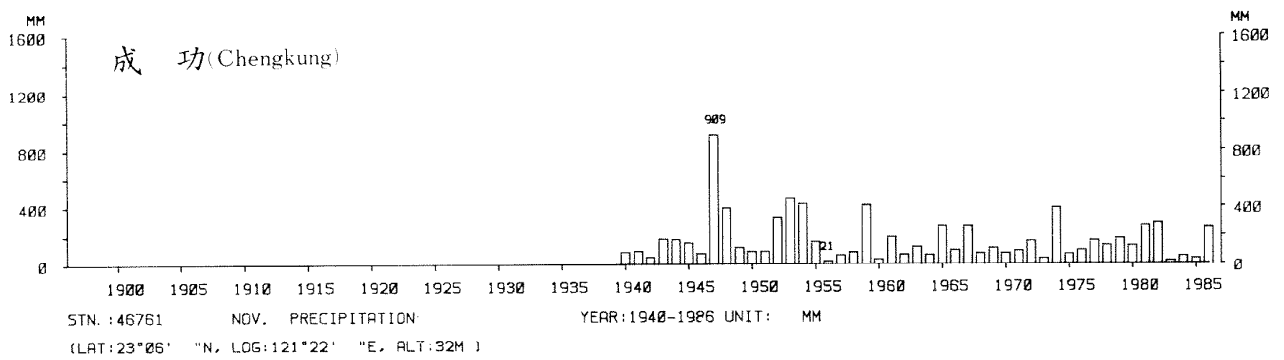

四、月(年)降水量歷年變化

4.Long Period Variation of Precipitation, Monthly and Annual

中華民國臺灣地區氣候圖集第一冊
(普及本)

中華民國八十年一月出版

出版者：中華民國交通部中央氣象局

地 址：台北市10039公園路64號

承印者：台灣彩色製版印刷服務中心

地 址：台北市和平東路三段120號