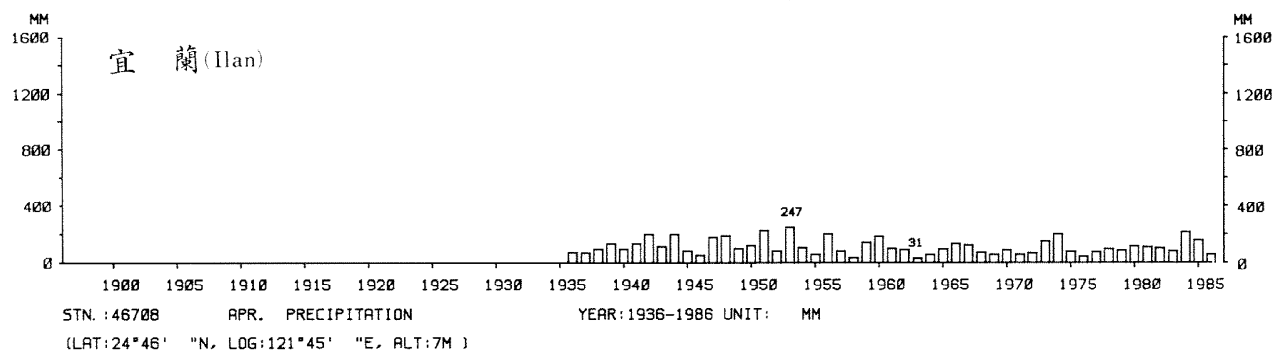

四、月(年)降水量歷年變化

4.Long Period Variation of Precipitation, Monthly and Annual

中華民國臺灣地區氣候圖集第一冊
(普及本)

中華民國八十年一月出版

出版者：中華民國交通部中央氣象局

地 址：台北市10039公園路64號

承印者：台灣彩色製版印刷服務中心

地 址：台北市和平東路三段120號