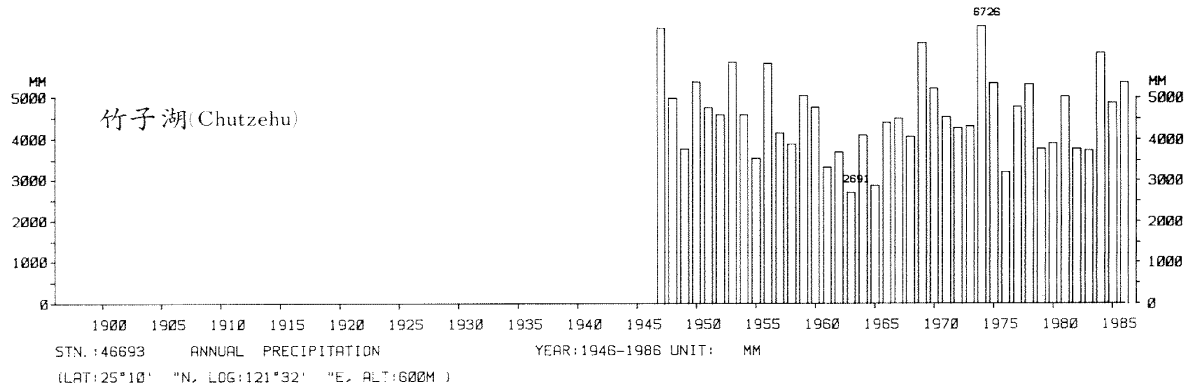

四、月(年)降水量歷年變化

4.Long Period Variation of Precipitation, Monthly and Annual

中華民國臺灣地區氣候圖集第一冊
(普及本)

中華民國八十年一月出版

出版者：中華民國交通部中央氣象局

地 址：台北市10039公園路64號

承印者：台灣彩色製版印刷服務中心

地 址：台北市和平東路三段120號