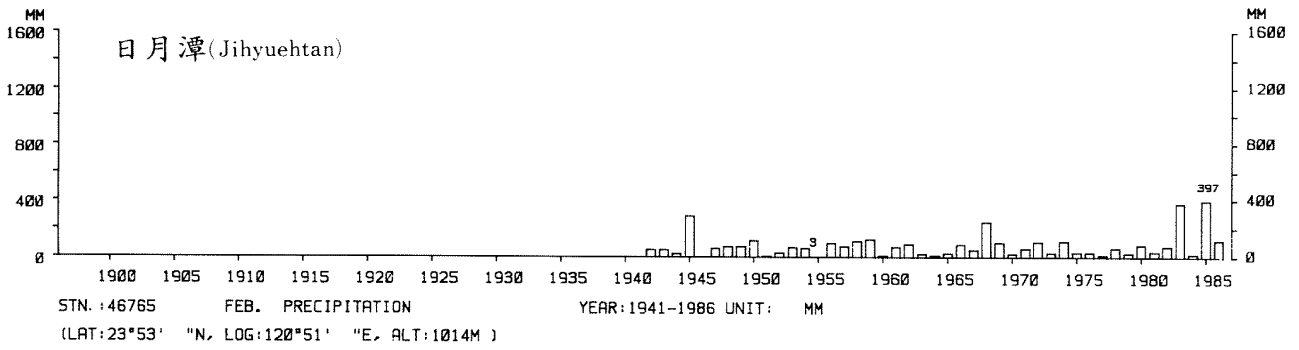

四、月(年)降水量歷年變化

4.Long Period Variation of Precipitation, Monthly and Annual

中華民國臺灣地區氣候圖集第一冊
(普及本)

中華民國八十年一月出版

出版者：中華民國交通部中央氣象局

地 址：台北市10039公園路64號

承印者：台灣彩色製版印刷服務中心

地 址：台北市和平東路三段120號