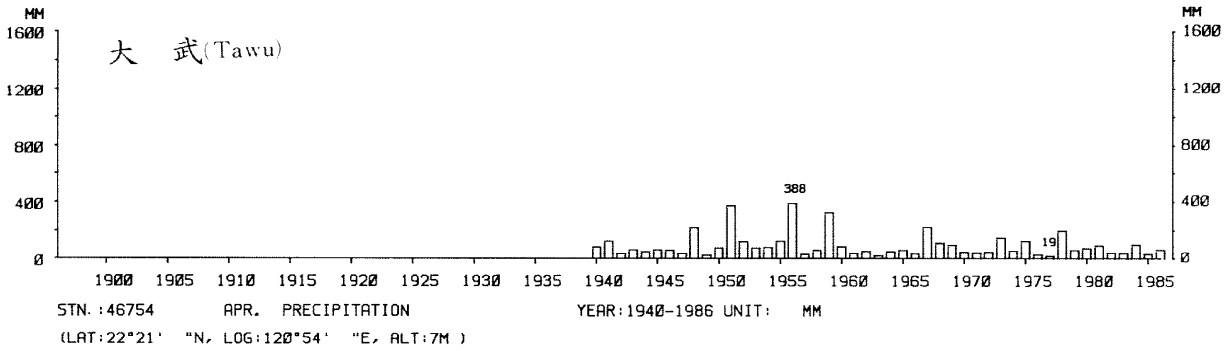

四、月(年)降水量歷年變化

4.Long Period Variation of Precipitation, Monthly and Annual

中華民國臺灣地區氣候圖集第一冊
(普及本)

中華民國八十年一月出版

出版者：中華民國交通部中央氣象局

地 址：台北市10039公園路64號

承印者：台灣彩色製版印刷服務中心

地 址：台北市和平東路三段120號