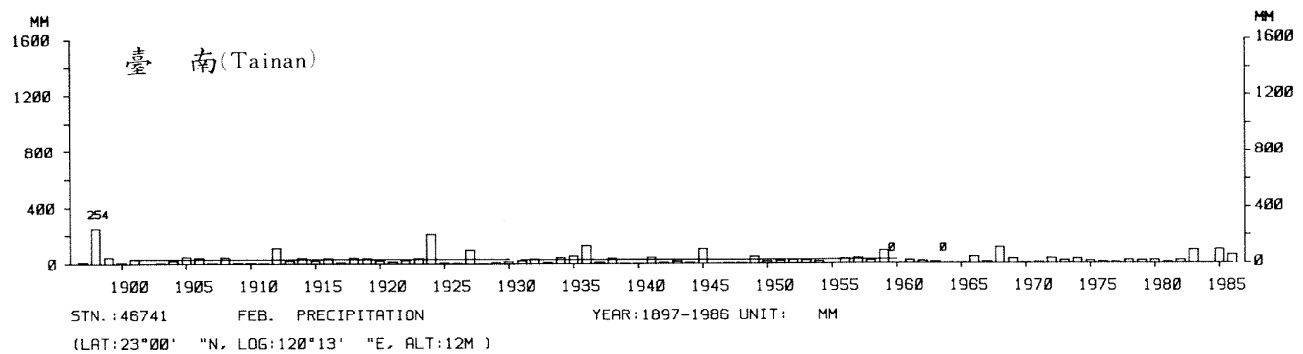

四、月(年)降水量歷年變化

4.Long Period Variation of Precipitation, Monthly and Annual

中華民國臺灣地區氣候圖集第一冊
(普及本)

中華民國八十年一月出版

出版者：中華民國交通部中央氣象局

地 址：台北市10039公園路64號

承印者：台灣彩色製版印刷服務中心

地 址：台北市和平東路三段120號