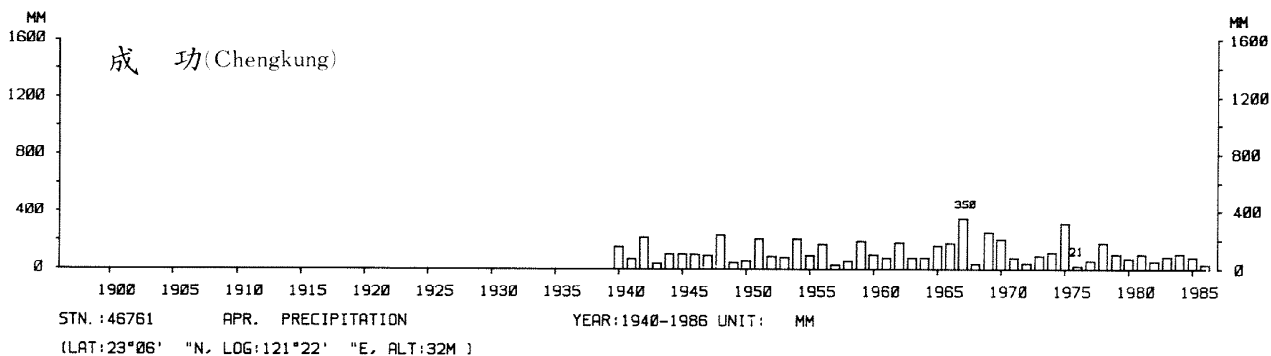

四、月(年)降水量歷年變化

4.Long Period Variation of Precipitation, Monthly and Annual

中華民國臺灣地區氣候圖集第一冊
(普及本)

中華民國八十年一月出版

出版者：中華民國交通部中央氣象局

地 址：台北市10039公園路64號

承印者：台灣彩色製版印刷服務中心

地 址：台北市和平東路三段120號