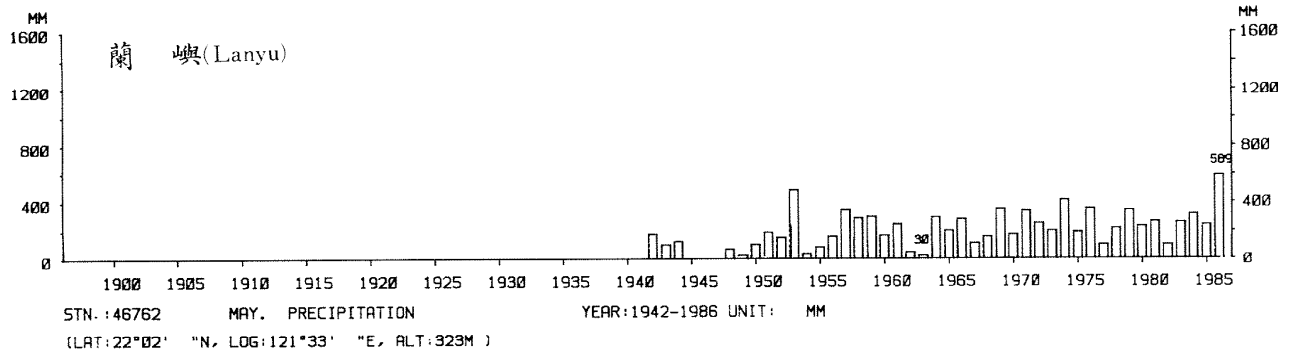

四、月(年)降水量歷年變化

4.Long Period Variation of Precipitation, Monthly and Annual

中華民國臺灣地區氣候圖集第一冊
(普及本)

中華民國八十年一月出版

出版者：中華民國交通部中央氣象局

地 址：台北市10039公園路64號

承印者：台灣彩色製版印刷服務中心

地 址：台北市和平東路三段120號