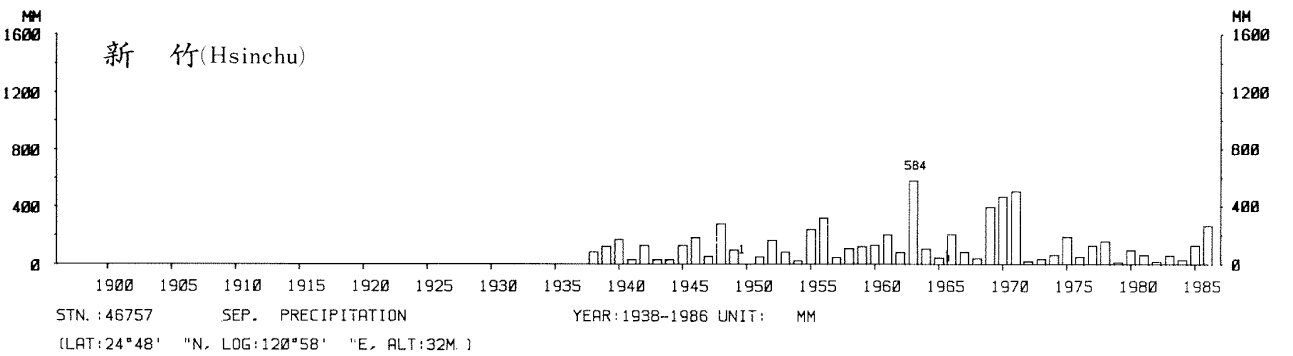

四、月(年)降水量歷年變化

4.Long Period Variation of Precipitation, Monthly and Annual

中華民國臺灣地區氣候圖集第一冊
(普及本)

中華民國八十年一月出版

出版者：中華民國交通部中央氣象局

地 址：台北市10039公園路64號

承印者：台灣彩色製版印刷服務中心

地 址：台北市和平東路三段120號