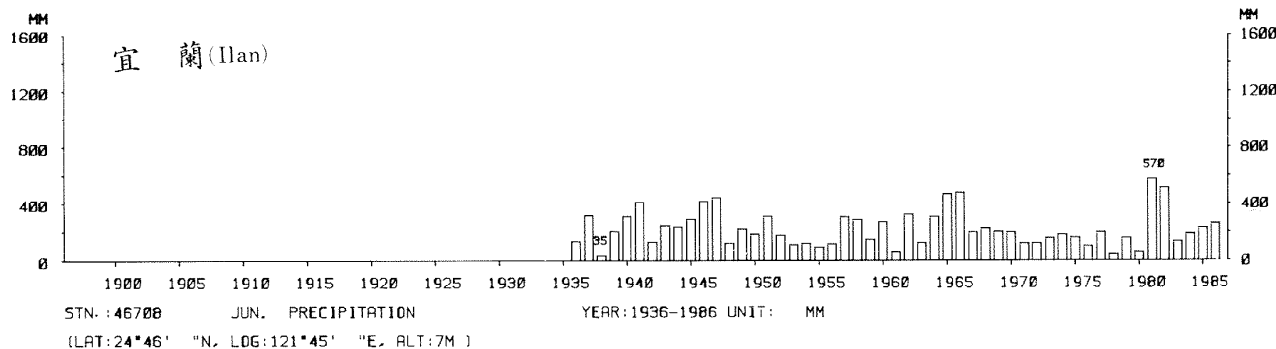

四、月(年)降水量歷年變化

4.Long Period Variation of Precipitation, Monthly and Annual

中華民國臺灣地區氣候圖集第一冊
(普及本)

中華民國八十年一月出版

出版者：中華民國交通部中央氣象局

地 址：台北市10039公園路64號

承印者：台灣彩色製版印刷服務中心

地 址：台北市和平東路三段120號