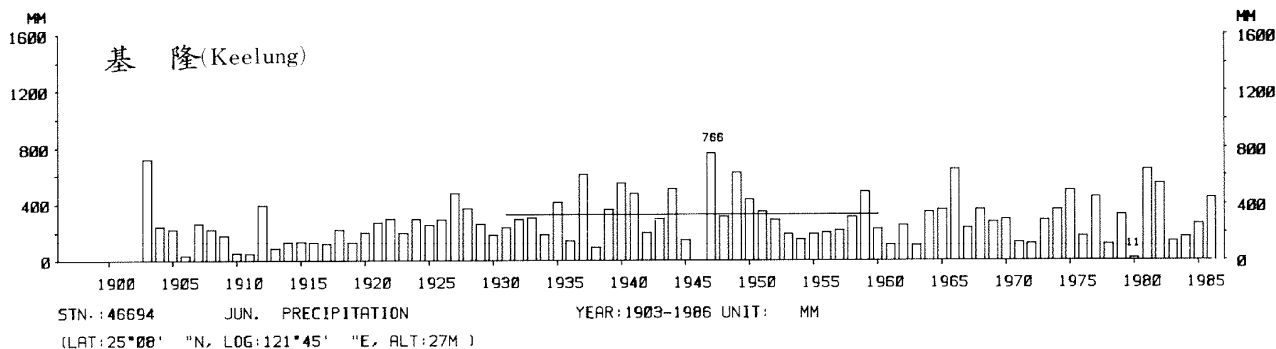

四、月(年)降水量歷年變化

4.Long Period Variation of Precipitation, Monthly and Annual

中華民國臺灣地區氣候圖集第一冊
(普及本)

中華民國八十年一月出版

出版者：中華民國交通部中央氣象局

地 址：台北市10039公園路64號

承印者：台灣彩色製版印刷服務中心

地 址：台北市和平東路三段120號