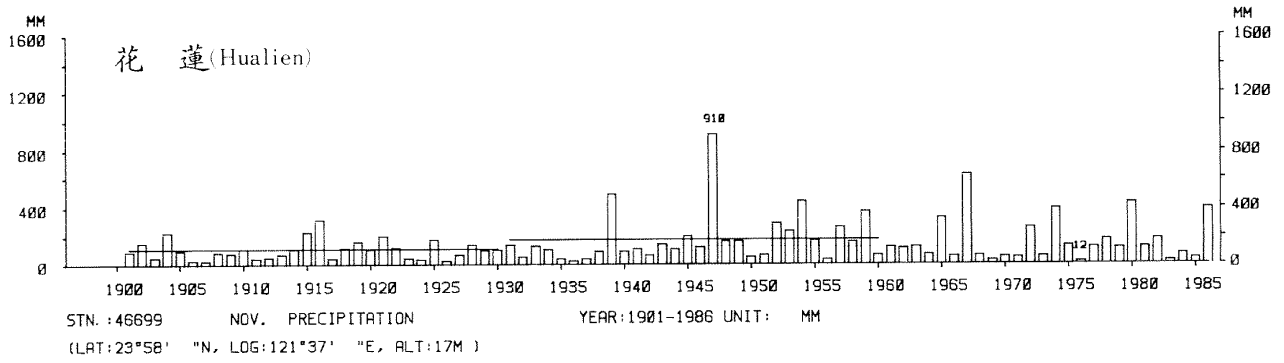

四、月(年)降水量歷年變化

4.Long Period Variation of Precipitation, Monthly and Annual

中華民國臺灣地區氣候圖集第一冊
(普及本)

中華民國八十年一月出版

出版者：中華民國交通部中央氣象局

地 址：台北市10039公園路64號

承印者：台灣彩色製版印刷服務中心

地 址：台北市和平東路三段120號