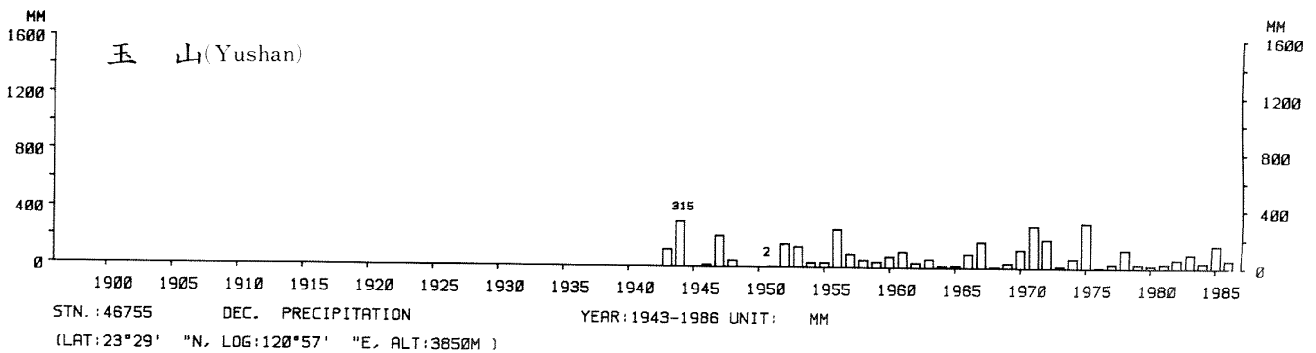

四、月(年)降水量歷年變化

4.Long Period Variation of Precipitation, Monthly and Annual

中華民國臺灣地區氣候圖集第一冊
(普及本)

中華民國八十年一月出版

出版者：中華民國交通部中央氣象局

地 址：台北市10039公園路64號

承印者：台灣彩色製版印刷服務中心

地 址：台北市和平東路三段120號