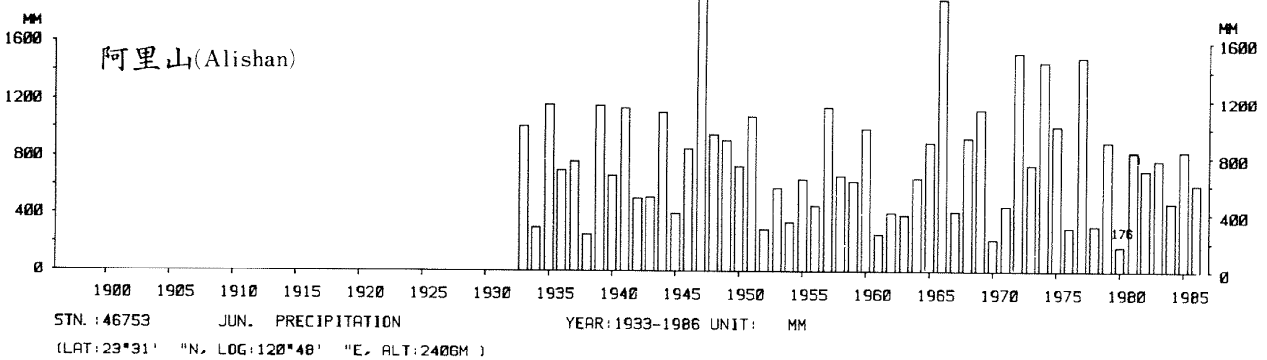

四、月(年)降水量歷年變化

4.Long Period Variation of Precipitation, Monthly and Annual

中華民國臺灣地區氣候圖集第一冊
(普及本)

中華民國八十年一月出版

出版者：中華民國交通部中央氣象局

地 址：台北市10039公園路64號

承印者：台灣彩色製版印刷服務中心

地 址：台北市和平東路三段120號