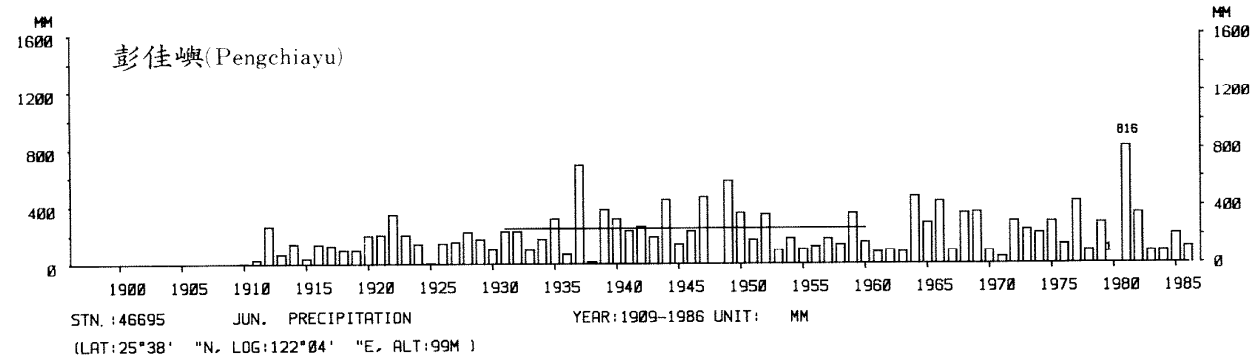

四、月(年)降水量歷年變化

4.Long Period Variation of Precipitation, Monthly and Annual

中華民國臺灣地區氣候圖集第一冊
(普及本)

中華民國八十年一月出版

出版者：中華民國交通部中央氣象局

地 址：台北市10039公園路64號

承印者：台灣彩色製版印刷服務中心

地 址：台北市和平東路三段120號