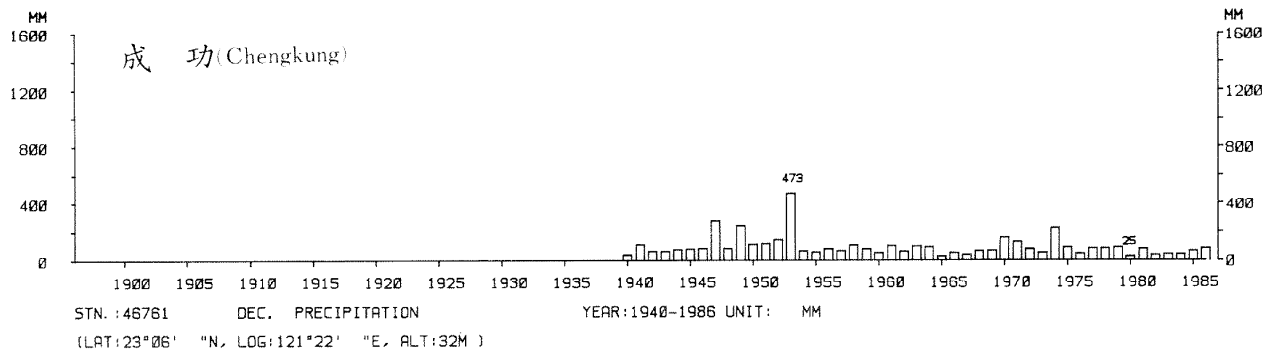

四、月(年)降水量歷年變化

4.Long Period Variation of Precipitation, Monthly and Annual

中華民國臺灣地區氣候圖集第一冊
(普及本)

中華民國八十年一月出版

出版者：中華民國交通部中央氣象局

地 址：台北市10039公園路64號

承印者：台灣彩色製版印刷服務中心

地 址：台北市和平東路三段120號