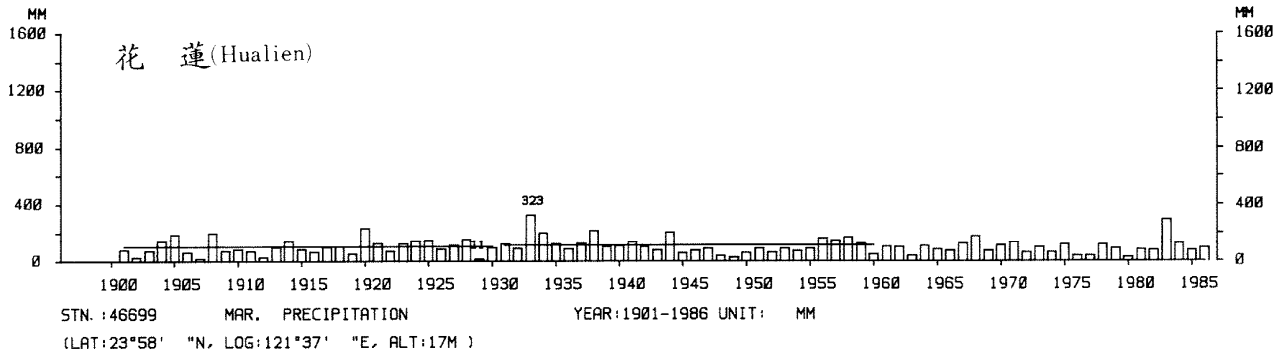

四、月(年)降水量歷年變化

4.Long Period Variation of Precipitation, Monthly and Annual

中華民國臺灣地區氣候圖集第一冊
(普及本)

中華民國八十年一月出版

出版者：中華民國交通部中央氣象局

地 址：台北市10039公園路64號

承印者：台灣彩色製版印刷服務中心

地 址：台北市和平東路三段120號