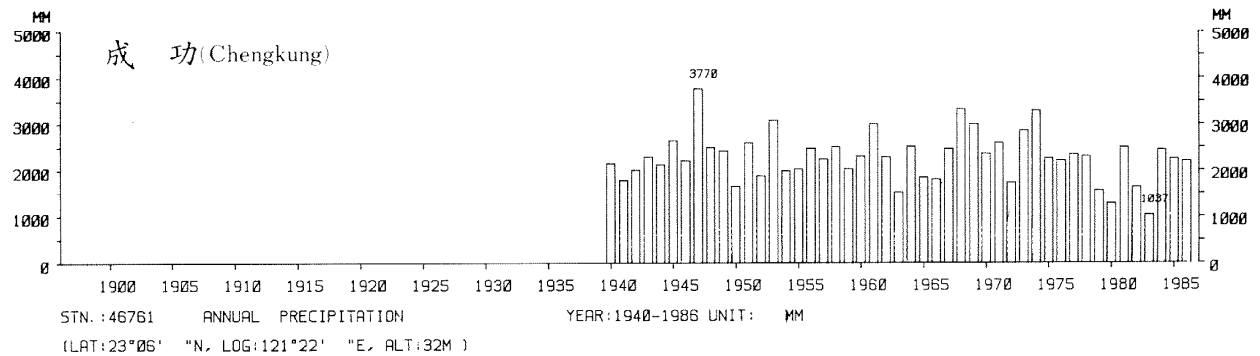

四、月(年)降水量歷年變化

4.Long Period Variation of Precipitation, Monthly and Annual

中華民國臺灣地區氣候圖集第一冊
(普及本)

中華民國八十年一月出版

出版者：中華民國交通部中央氣象局

地 址：台北市10039公園路64號

承印者：台灣彩色製版印刷服務中心

地 址：台北市和平東路三段120號