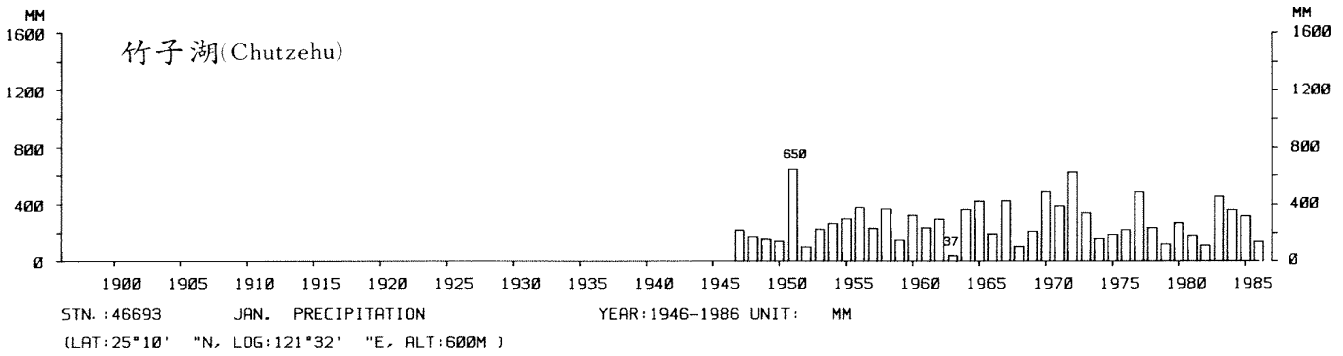

四、月(年)降水量歷年變化

4.Long Period Variation of Precipitation, Monthly and Annual

中華民國臺灣地區氣候圖集第一冊
(普及本)

中華民國八十年一月出版

出版者：中華民國交通部中央氣象局

地 址：台北市10039公園路64號

承印者：台灣彩色製版印刷服務中心

地 址：台北市和平東路三段120號