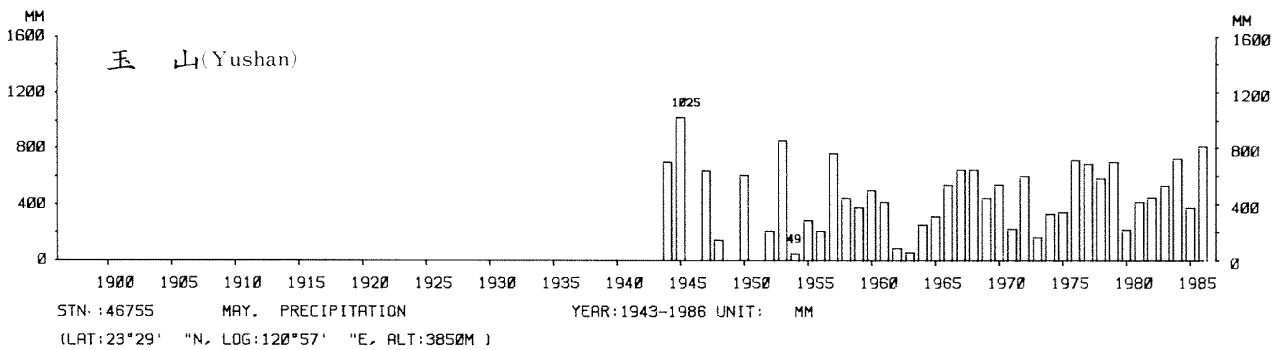

四、月(年)降水量歷年變化

4.Long Period Variation of Precipitation, Monthly and Annual

中華民國臺灣地區氣候圖集第一冊
(普及本)

中華民國八十年一月出版

出版者：中華民國交通部中央氣象局

地 址：台北市10039公園路64號

承印者：台灣彩色製版印刷服務中心

地 址：台北市和平東路三段120號