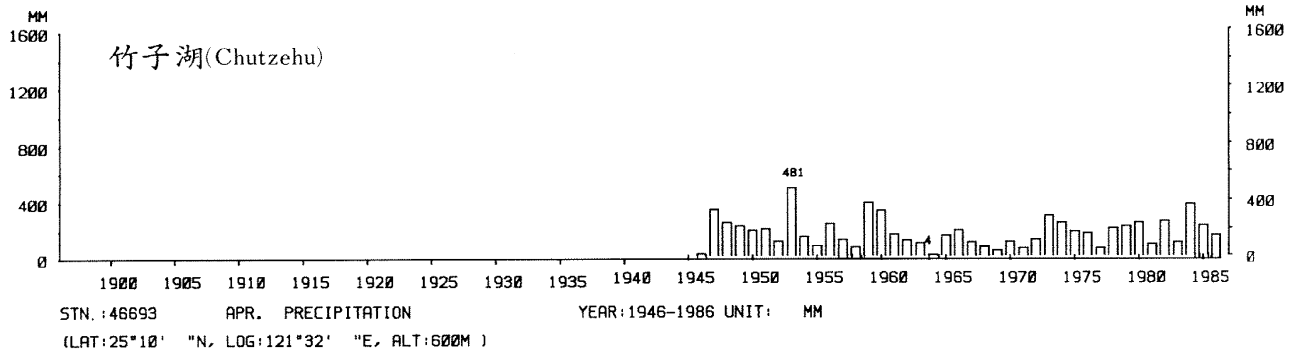

四、月(年)降水量歷年變化

4.Long Period Variation of Precipitation, Monthly and Annual

中華民國臺灣地區氣候圖集第一冊
(普及本)

中華民國八十年一月出版

出版者：中華民國交通部中央氣象局

地 址：台北市10039公園路64號

承印者：台灣彩色製版印刷服務中心

地 址：台北市和平東路三段120號