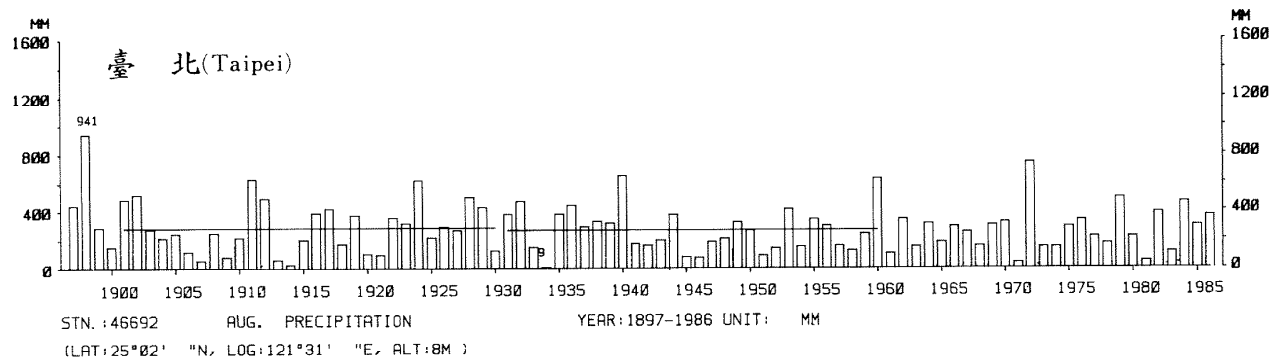

四、月(年)降水量歷年變化

4.Long Period Variation of Precipitation, Monthly and Annual

中華民國臺灣地區氣候圖集第一冊
(普及本)

中華民國八十年一月出版

出版者：中華民國交通部中央氣象局

地 址：台北市10039公園路64號

承印者：台灣彩色製版印刷服務中心

地 址：台北市和平東路三段120號